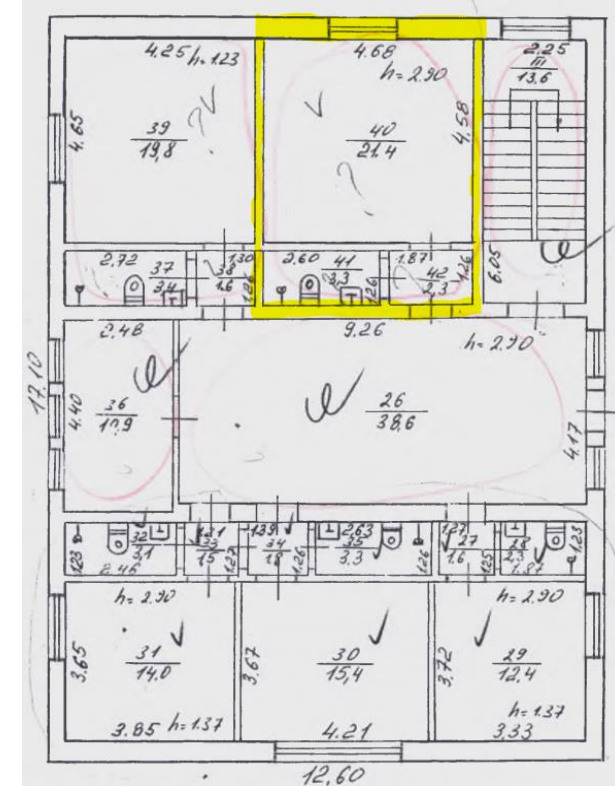

<b>Загальна площа чотирьох (кімнат) готельних номерів</b>	127,8 кв.м.,
<b>2-й поверх, кімната 4</b>	двокімнатний готельний номер, площею 32,1 кв.м. (кімната -13,9 кв.м, кімната -12,0 кв.м., санвузол -3,8 кв.м., коридор -2,4 кв.м.)
<b>2-й поверх, кімната 5</b>	двокімнатний готельний номер, площею 43,9 кв.м. (кімната -14,6 кв.м, кімната -21,4 кв.м., санвузол -6,2 кв.м., коридор -1,7 кв.м.)
<b>Мансардний поверх, кімната 19</b>	однокімнатний готельний номер, площею 24,8 кв.м. (кімната-19,8 кв.м, санвузол-3,4 кв.м., коридор-1,6 кв.м.)
<b>Мансардний поверх, кімната 20</b>	однокімнатний готельний номер, площею 27,0 кв.м. (кімната-21,4 кв.м, санвузол-3,3 кв.м., коридор-2,3 кв.м.)
<b>Оздоблення номерів</b>	<ul style="list-style-type: none"><li>▪ Двері: внутрішні – МДФ;</li><li>▪ Вікна – металопластикові;</li><li>▪ Підлога – в кімнатах лінолеум, в сан.узлах - керамічна плитка;</li><li>▪ Стіни – в кімнатах шпалери фарбовані, в сан.узлах – керамічна плитка;</li><li>▪ Стеля – штукатурена та пофарбована;</li><li>▪ Опалення номерів – від дров'яної котельні</li></ul>
<b>Переваги</b>	Приміщення готельних номерів розташовані на другому та третьому (мансардному) поверхах триповерхового цегляного будинку у пансіонаті «Алексік». Пансіонат розташований на околиці міста поблизу знаходиться автовокзал, дорога на Дрогобич. Будинок пансіонату розташований на території санаторію «Дніпро», на межі лісопаркової зони. Номери укомплектовані усіма необхідними меблями та сантехнічним обладнанням.

2-й поверх, кімната 4

2-й поверх, кімната 5

Мансардний поверх, кімната 19

Мансардний поверх, кімната 20