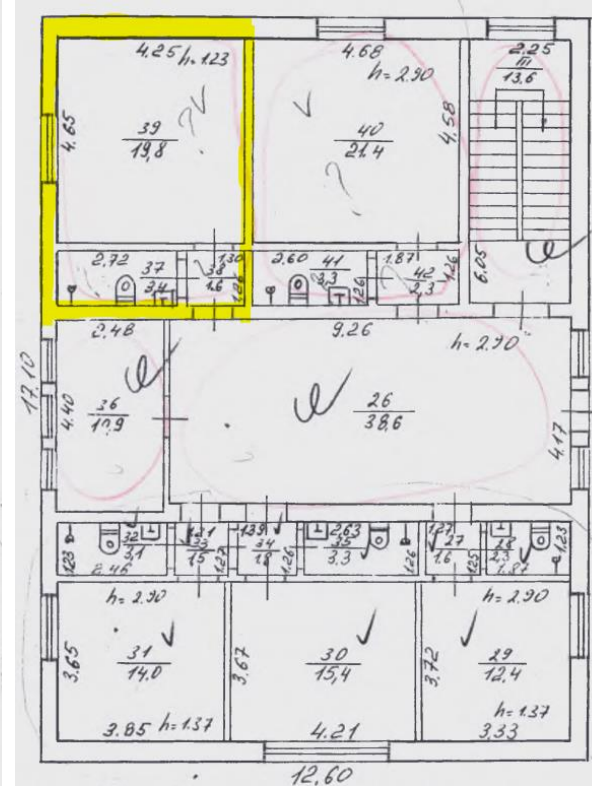

<b>Загальна площа чотирьох (кімнат) готельних номерів</b>	127,8 кв.м.,
<b>2-й поверх, кімната 4</b>	двокімнатний готельний номер, площею 32,1 кв.м. (кімната -13,9 кв.м, кімната -12,0 кв.м., санвузол -3,8 кв.м., коридор -2,4 кв.м.)
<b>2-й поверх, кімната 5</b>	двокімнатний готельний номер, площею 43,9 кв.м. (кімната -14,6 кв.м, кімната -21,4 кв.м., санвузол -6,2 кв.м., коридор -1,7 кв.м.)
<b>Мансардний поверх, кімната 19</b>	однокімнатний готельний номер, площею 24,8 кв.м. (кімната-19,8 кв.м, санвузол-3,4 кв.м., коридор-1,6 кв.м.)
<b>Мансардний поверх, кімната 20</b>	однокімнатний готельний номер, площею 27,0 кв.м. (кімната-21,4 кв.м, санвузол-3,3 кв.м., коридор-2,3 кв.м.)
<b>Оздоблення номерів</b>	<ul style="list-style-type: none"><li>▪ Двері: внутрішні – МДФ;</li><li>▪ Вікна – металопластикові;</li><li>▪ Підлога – в кімнатах лінолеум, в сан.узлах - керамічна плитка;</li><li>▪ Стіни – в кімнатах шпалери фарбовані, в сан.узлах – керамічна плитка;</li><li>▪ Стеля – штукатурена та пофарбована;</li><li>▪ Опалення номерів – від дров'яної котельні</li></ul>
<b>Переваги</b>	Приміщення готельних номерів розташовані на другому та третьому (мансардному) поверхах триповерхового цегляного будинку у пансіонаті «Алексік». Пансіонат розташований на околиці міста поблизу знаходиться автовокзал, дорога на Дрогобич. Будинок пансіонату розташований на території санаторію «Дніпро», на межі лісопаркової зони. Номери укомплектовані усіма необхідними меблями та сантехнічним обладнанням.

2-й поверх, кімната 4

2-й поверх, кімната 5

Мансардний поверх, кімната 19

Мансардний поверх, кімната 20

# ФОТО

кімната 19

2025

# ФОТО

кімната 20

2025