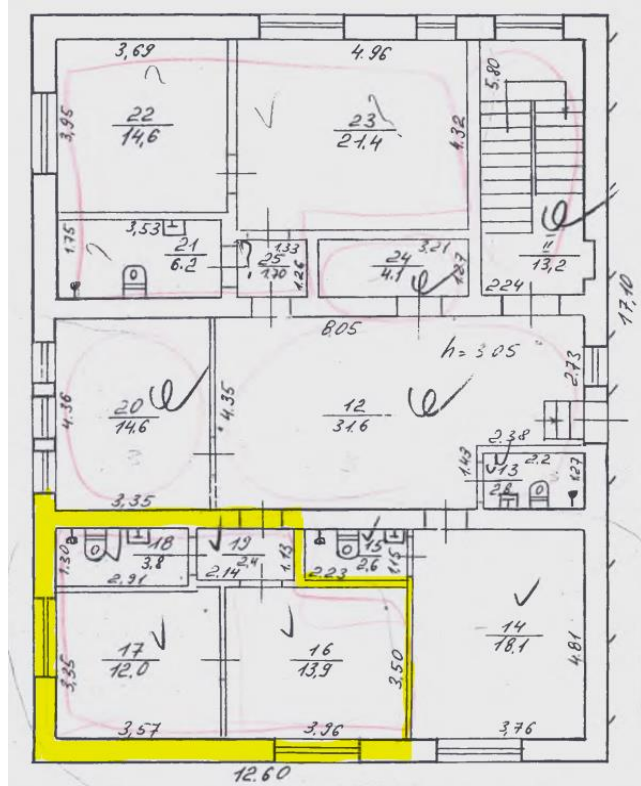

<b>Загальна площа чотирьох (кімнат) готельних номерів</b>	127,8 кв.м.,
<b>2-й поверх, кімната 4</b>	двокімнатний готельний номер, площею 32,1 кв.м. (кімната -13,9 кв.м, кімната -12,0 кв.м., санвузол -3,8 кв.м., коридор -2,4 кв.м.)
<b>2-й поверх, кімната 5</b>	двокімнатний готельний номер, площею 43,9 кв.м. (кімната -14,6 кв.м, кімната -21,4 кв.м., санвузол -6,2 кв.м., коридор -1,7 кв.м.)
<b>Мансардний поверх, кімната 19</b>	однокімнатний готельний номер, площею 24,8 кв.м. (кімната-19,8 кв.м, санвузол-3,4 кв.м., коридор-1,6 кв.м.)
<b>Мансардний поверх, кімната 20</b>	однокімнатний готельний номер, площею 27,0 кв.м. (кімната-21,4 кв.м, санвузол-3,3 кв.м., коридор-2,3 кв.м.)
<b>Оздоблення номерів</b>	<ul style="list-style-type: none"><li>▪ Двері: внутрішні – МДФ;</li><li>▪ Вікна – металопластикові;</li><li>▪ Підлога – в кімнатах лінолеум, в сан.узлах - керамічна плитка;</li><li>▪ Стіни – в кімнатах шпалери фарбовані, в сан.узлах – керамічна плитка;</li><li>▪ Стеля – штукатурена та пофарбована;</li><li>▪ Опалення номерів – від дров'яної котельні</li></ul>
<b>Переваги</b>	Приміщення готельних номерів розташовані на другому та третьому (мансардному) поверхах триповерхового цегляного будинку у пансіонаті «Алексік». Пансіонат розташований на околиці міста поблизу знаходиться автовокзал, дорога на Дрогобич. Будинок пансіонату розташований на території санаторію «Дніпро», на межі лісопаркової зони. Номери укомплектовані усіма необхідними меблями та сантехнічним обладнанням.

2-й поверх, кімната 4

2-й поверх, кімната 5

Мансардний поверх, кімната 19

Мансардний поверх, кімната 20

# ФОТО

кімната 19

2025

# ФОТО

кімната 20

2025