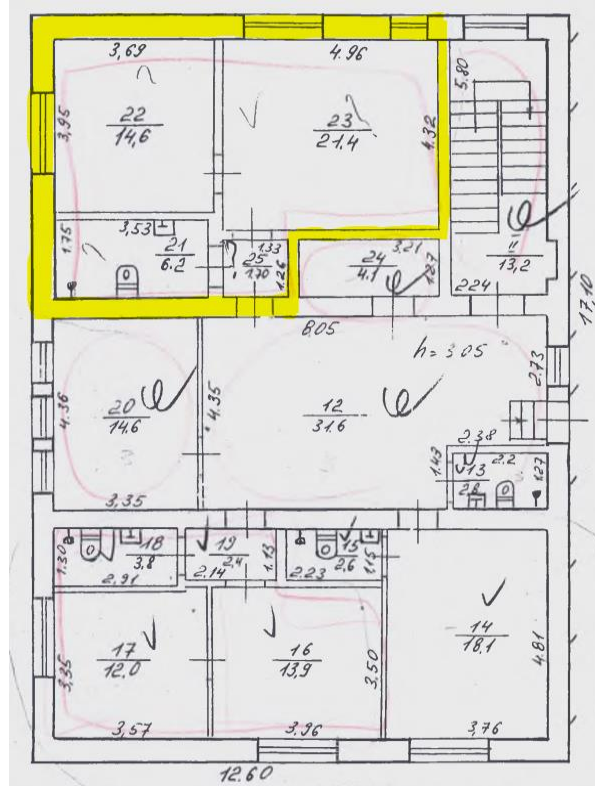

<b>Загальна площа чотирьох (кімнат) готельних номерів</b>	127,8 кв.м.,
<b>2-й поверх, кімната 4</b>	двокімнатний готельний номер, площею 32,1 кв.м. (кімната -13,9 кв.м, кімната -12,0 кв.м., санвузол -3,8 кв.м., коридор -2,4 кв.м.)
<b>2-й поверх, кімната 5</b>	двокімнатний готельний номер, площею 43,9 кв.м. (кімната -14,6 кв.м, кімната -21,4 кв.м., санвузол -6,2 кв.м., коридор -1,7 кв.м.)
<b>Мансардний поверх, кімната 19</b>	однокімнатний готельний номер, площею 24,8 кв.м. (кімната-19,8 кв.м, санвузол-3,4 кв.м., коридор-1,6 кв.м.)
<b>Мансардний поверх, кімната 20</b>	однокімнатний готельний номер, площею 27,0 кв.м. (кімната-21,4 кв.м, санвузол-3,3 кв.м., коридор-2,3 кв.м.)
<b>Оздоблення номерів</b>	<ul style="list-style-type: none"><li>▪ Двері: внутрішні – МДФ;</li><li>▪ Вікна – металопластикові;</li><li>▪ Підлога – в кімнатах лінолеум, в сан.узлах - керамічна плитка;</li><li>▪ Стіни – в кімнатах шпалери фарбовані, в сан.узлах – керамічна плитка;</li><li>▪ Стеля – штукатурена та пофарбована;</li><li>▪ Опалення номерів – від дров'яної котельні</li></ul>
<b>Переваги</b>	Приміщення готельних номерів розташовані на другому та третьому (мансардному) поверхах триповерхового цегляного будинку у пансіонаті «Алексік». Пансіонат розташований на околиці міста поблизу знаходиться автовокзал, дорога на Дрогобич. Будинок пансіонату розташований на території санаторію «Дніпро», на межі лісопаркової зони. Номери укомплектовані усіма необхідними меблями та сантехнічним обладнанням.

2-й поверх, кімната 4

2-й поверх, кімната 5

Мансардний поверх, кімната 19

Мансардний поверх, кімната 20