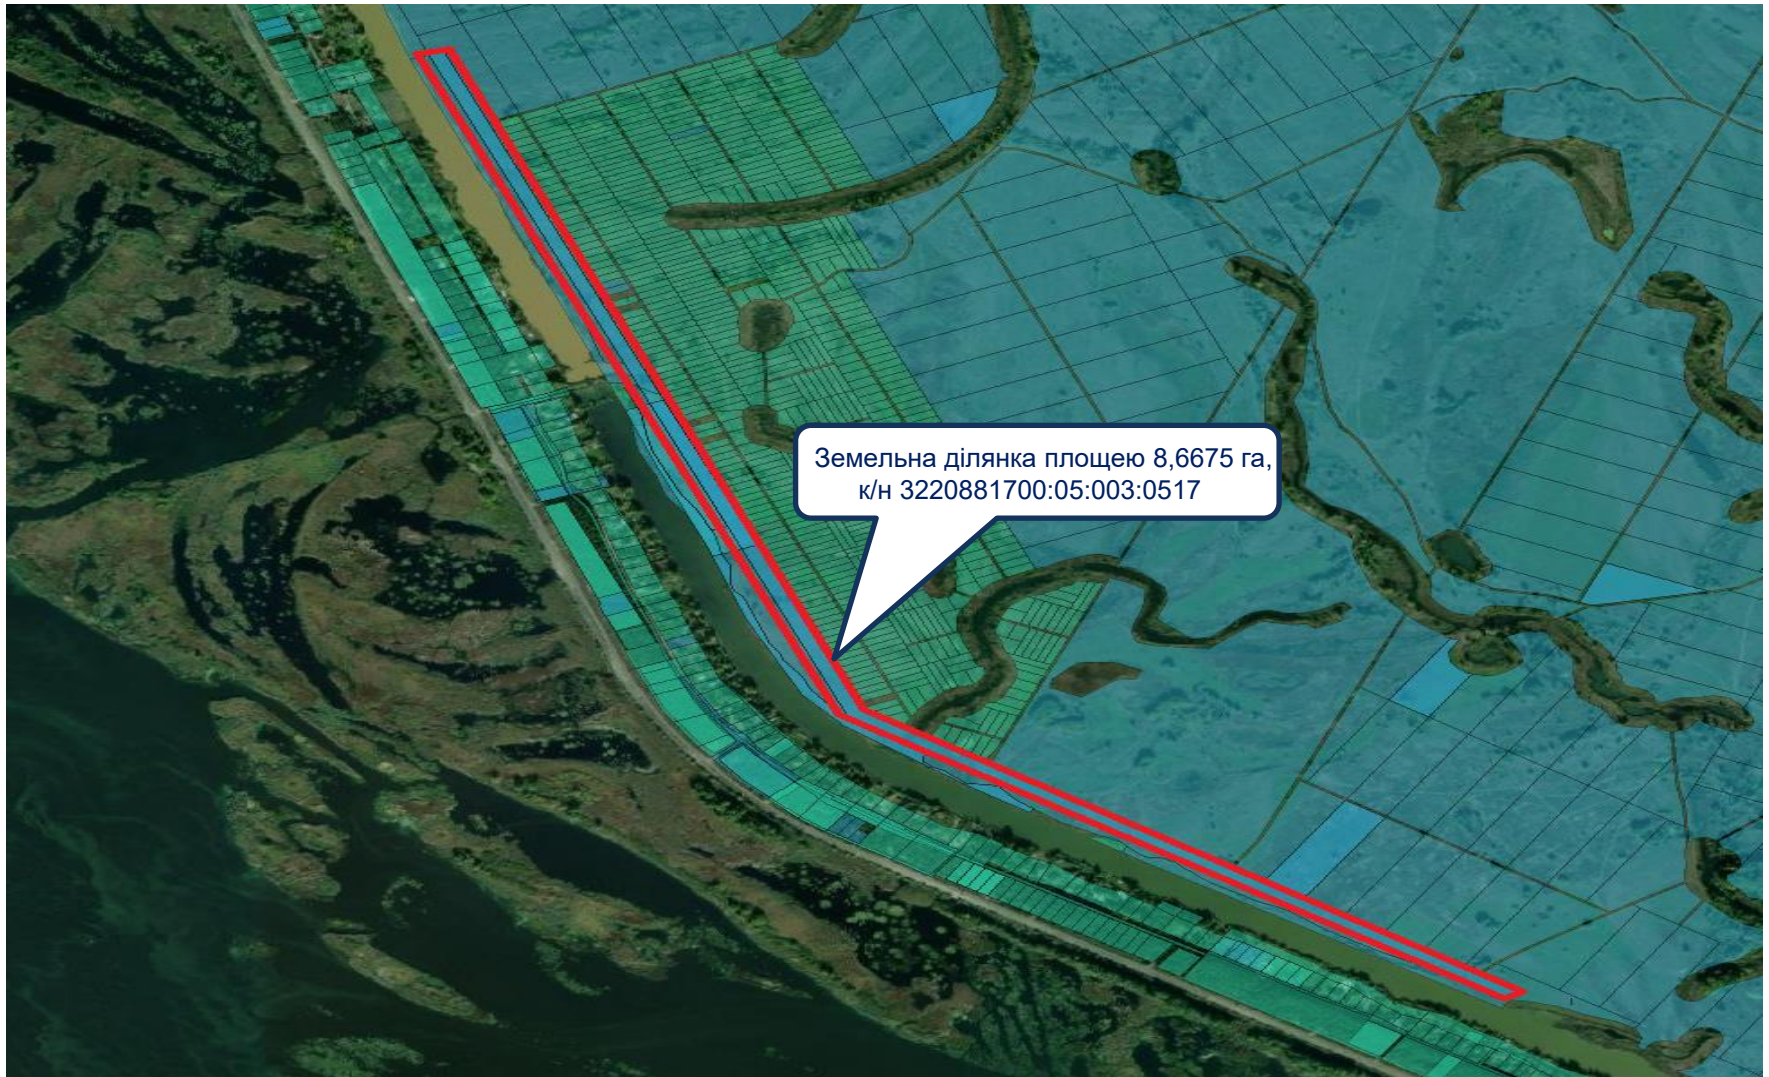

2023

Вороньківська с/р, Бориспільський р-н Київської обл., загальна площа – 8,6675 га

Пропонується до продажу земельна ділянка площею 8,6675 га, к/н 3220881700:05:003:0517, яка знаходиться за адресою: Київська обл., Бориспільський р-н, Вороньківська с/р.

Цільове призначення - для ведення особистого селянського господарства.

Ділянка вільна від забудови, має видовжену форму з рівнинним рельєфом та розташована уздовж каналу річки Павлівка. Знаходиться на території Вороньківської територіальної громади (колишня Вороньківська сільська рада) і має зручний асфальтований під'їзд уздовж Високої дамби Кийлів-Проців.

Через канал по всій довжині ділянки розташовані житлові будинки садівничих товариств. Інженерні комунікації (електро- та газопостачання) знаходяться поруч.

Відстань до м. Бориспіль – 32 км., до м. Києва – 27 км.

За умови зміни цільового призначення є можливість житлової забудови.

Вороньківська с/р, Бориспільський р-н Київської обл., загальна площа – 8,6675 га

Розташування земельної ділянки

Вороньківська с/р, Бориспільський р-н Київської обл.,
загальна площа – 8,6675 га