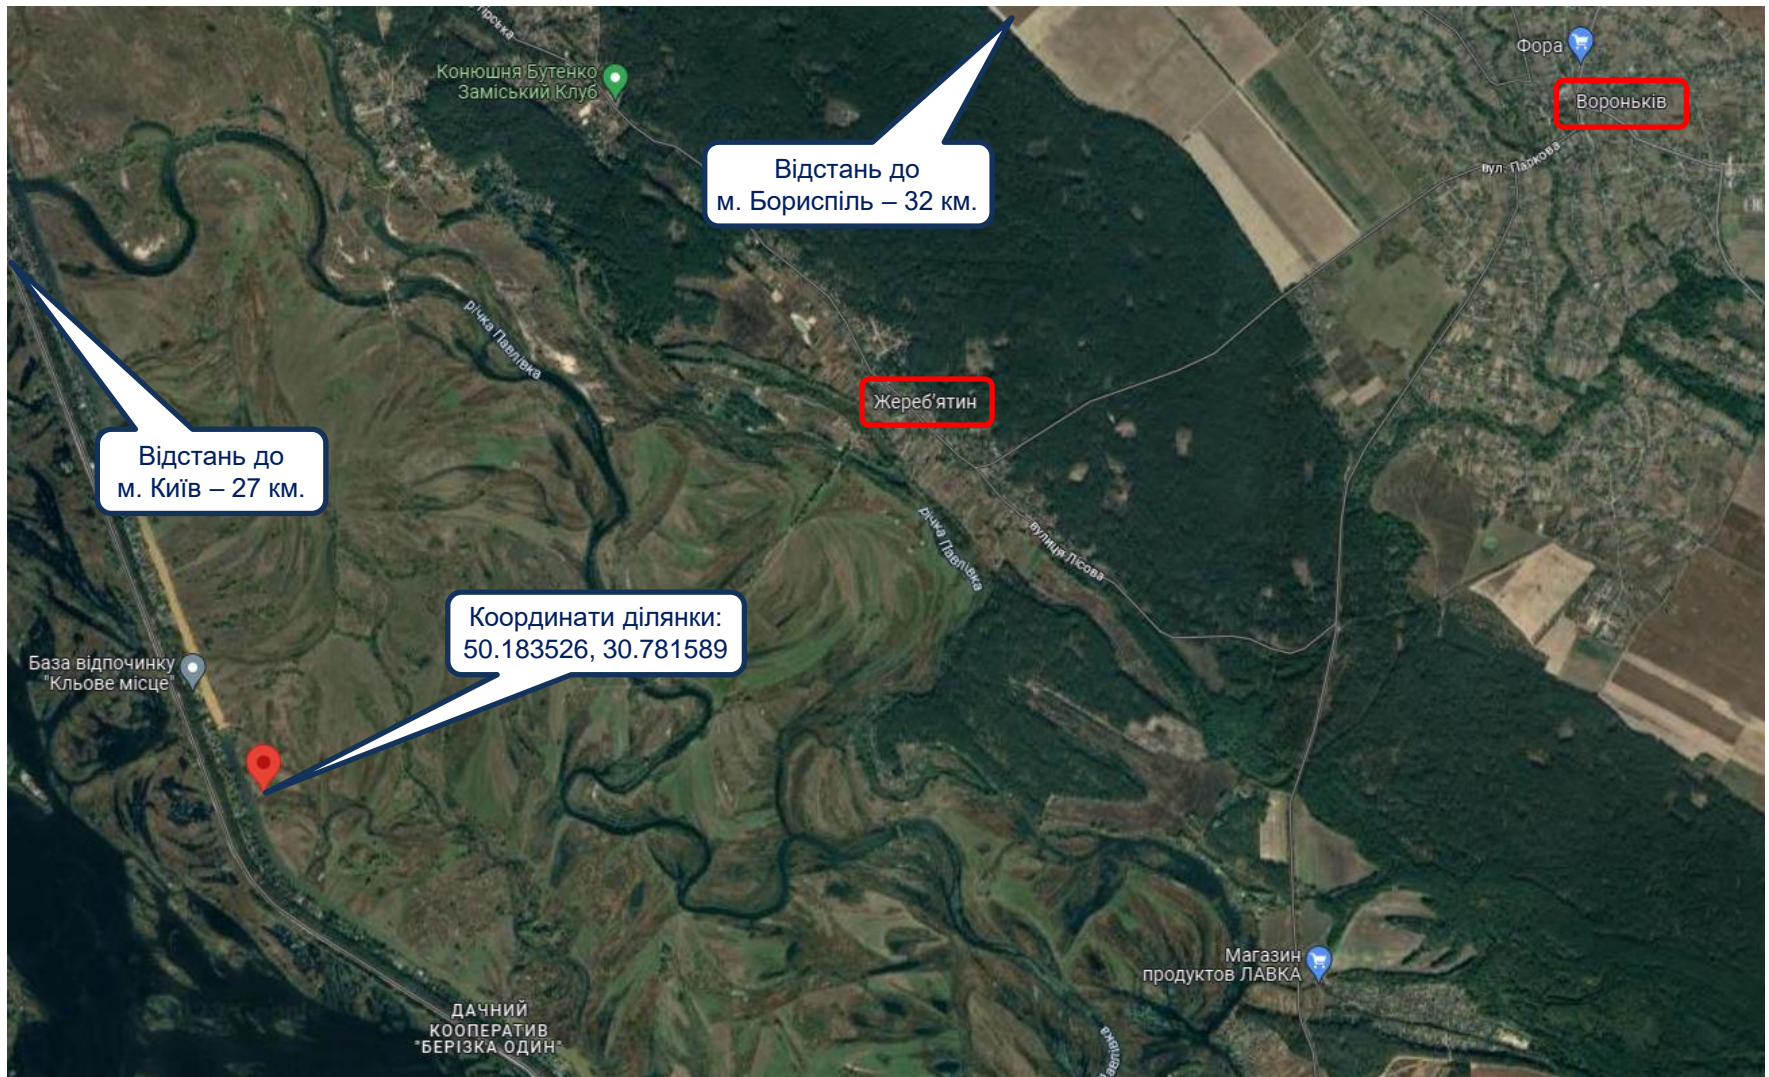

2023

Вороньківська с/р, Бориспільський р-н Київської обл., загальна площа – 8,6675 га

Пропонується до продажу земельна ділянка площею 8,6675 га, к/н 3220881700:05:003:0517, яка знаходиться за адресою: Київська обл., Бориспільський р-н, Вороньківська с/р.

Цільове призначення - для ведення особистого селянського господарства.

Ділянка вільна від забудови, має видовжену форму з рівнинним рельєфом та розташована уздовж каналу річки Павлівка. Знаходиться на території Вороньківської територіальної громади (колишня Вороньківська сільська рада) і має зручний асфальтований під'їзд уздовж Високої дамби Кийлів-Проців.

Через канал по всій довжині ділянки розташовані житлові будинки садівничих товариств. Інженерні комунікації (електро- та газопостачання) знаходяться поруч.

Відстань до м. Бориспіль – 32 км., до м. Києва – 27 км.

За умови зміни цільового призначення є можливість житлової забудови.

Вороньківська с/р, Бориспільський р-н Київської обл., загальна площа – 8,6675 га

Розташування земельної ділянки

Вороньківська с/р, Бориспільський р-н Київської обл.,
загальна площа – 8,6675 га