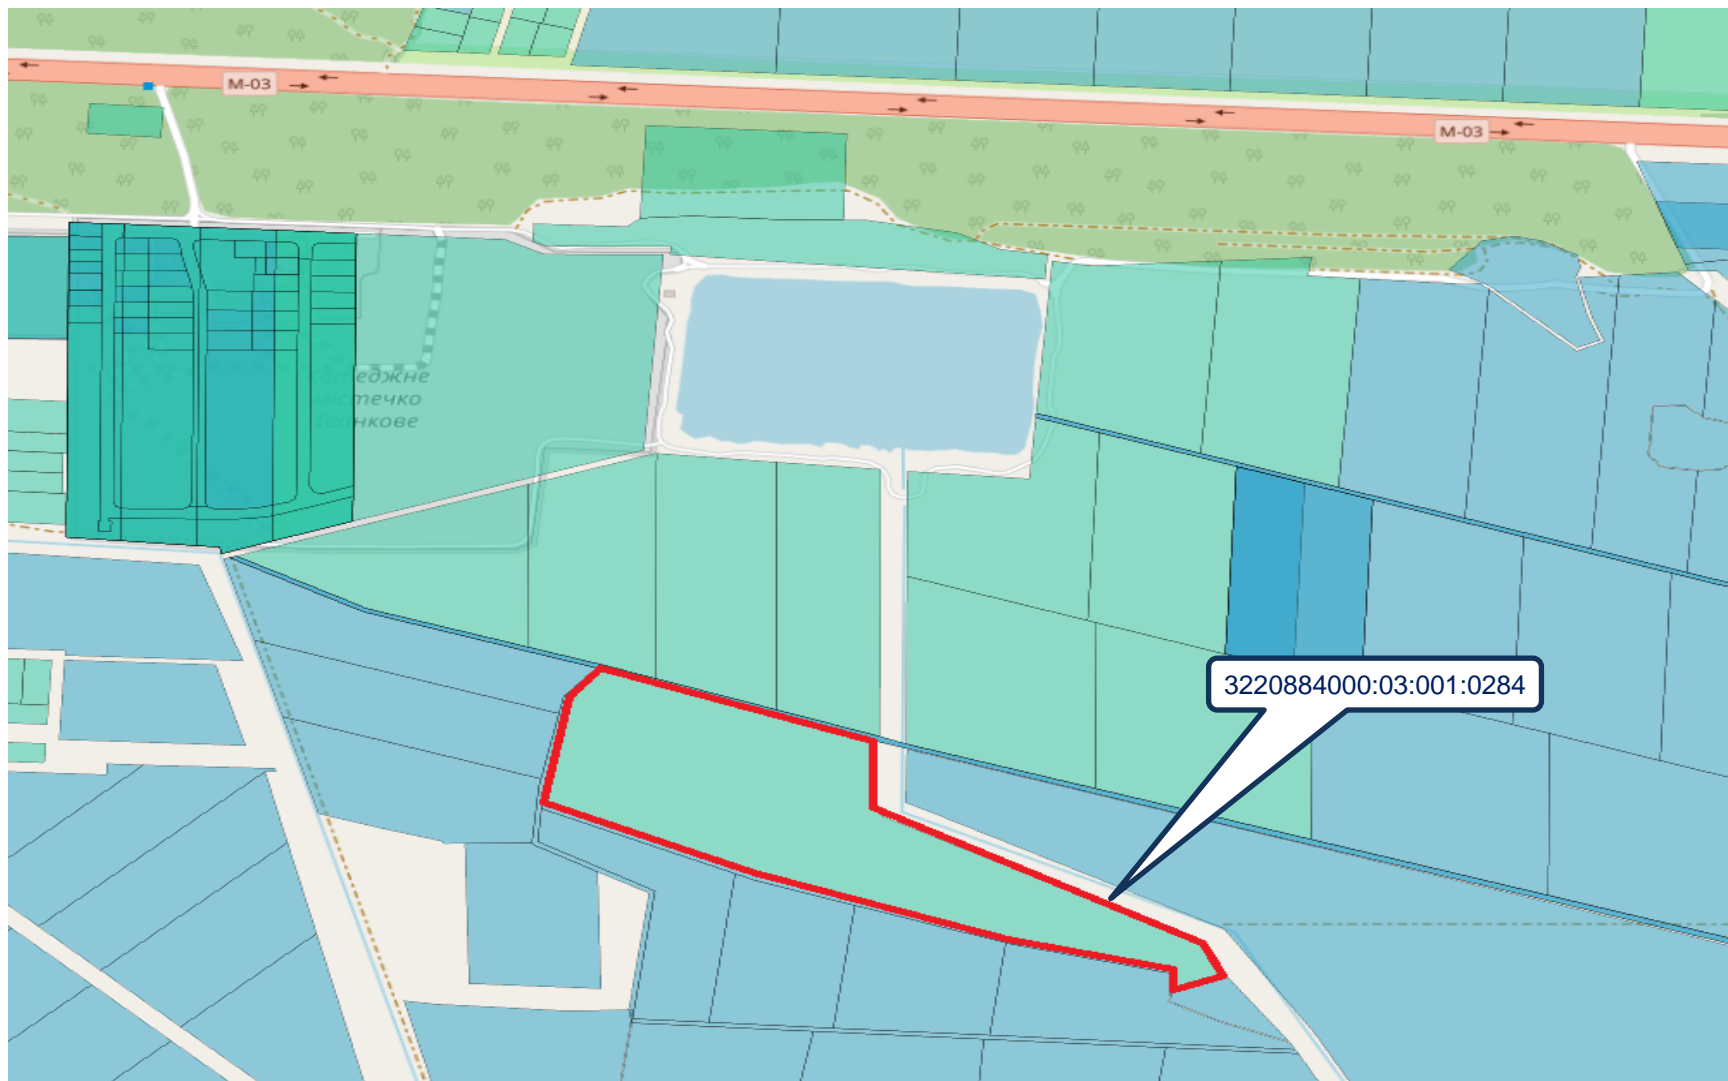

2023

Іванківська с/р, Бориспільський р-н Київської обл., загальна площа – 7,9996 га

Пропонується до продажу земельна ділянка площею 7,9996 га, к/н 3220884000:03:001:0284, яка знаходиться за адресою: Київська обл., Бориспільський р-н, Іванківська с/р.

Цільове призначення - для ведення садівництва. Ділянка вільна від забудови, має неправильну багатокутну форму, рельєф рівнинний. Відстань від ділянки до межі житлової забудови та комунікацій 500 м. В 20 м. від ділянки розташований мальовничий штучний ставок.

Ділянка знаходиться на відстані 8 км. від м. Бориспіль та 60 км. від центру столиці. Наявний ґрунтовий під'їзд на рівній місцевості.

Чудова локація для будівництва котеджного містечка зі зручною транспортною розв'язкою.

Іванківська с/р, Бориспільський р-н Київської обл., загальна площа – 7,9996 га

Розташування земельної ділянки

Відстань до м. Бориспіль –
10 км., до м. Київ – 35 км.

Земельна ділянка площею 7,9996 га,
к/н 3220884000:03:001:0284
Координати: 50.299058, 31.101303