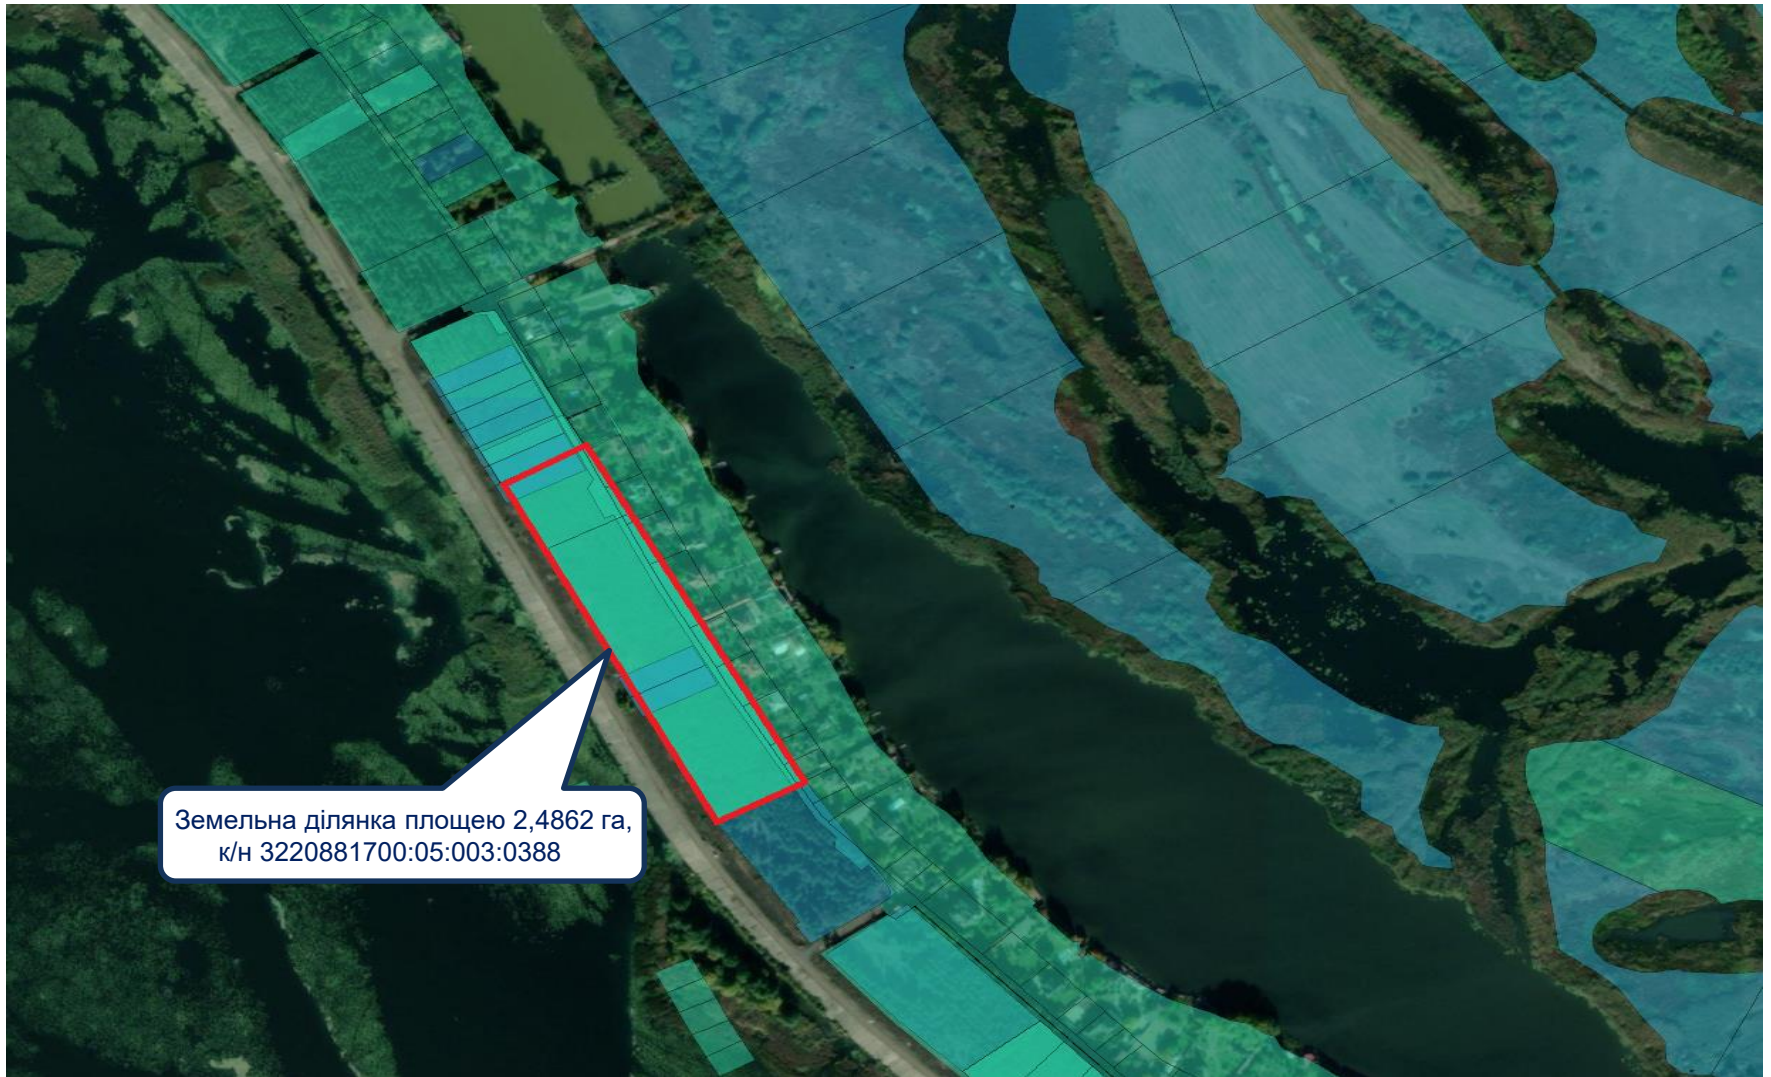

**Вороньківська с/р, Бориспільський р-н Київської обл.,  
загальна площа – 2,4862 га**

---

Пропонується до продажу земельна ділянка площею 2,4862 га, к/н 3220881700:05:003:0388, яка знаходиться за адресою: Київська обл., Бориспільський р-н, Вороньківська с/р.

Цільове призначення - для ведення садівництва.

Ділянка вільна від забудови, має правильну прямокутну форму та фасадне розташування уздовж Високої дамби Кийлів-Проців. Знаходиться на території Вороньківської територіальної громади (колишня Вороньківська сільська рада) і має зручний асфальтований під'їзд.

# Вороньківська с/р, Бориспільський р-н Київської обл., загальна площа – 2,4862 га

Земельна ділянка площею 2,4862 га,  
к/н 3220881700:05:003:0388

# Розташування земельної ділянки

Вороньківська с/р, Бориспільський р-н Київської обл.,  
загальна площа – 2,4862 га