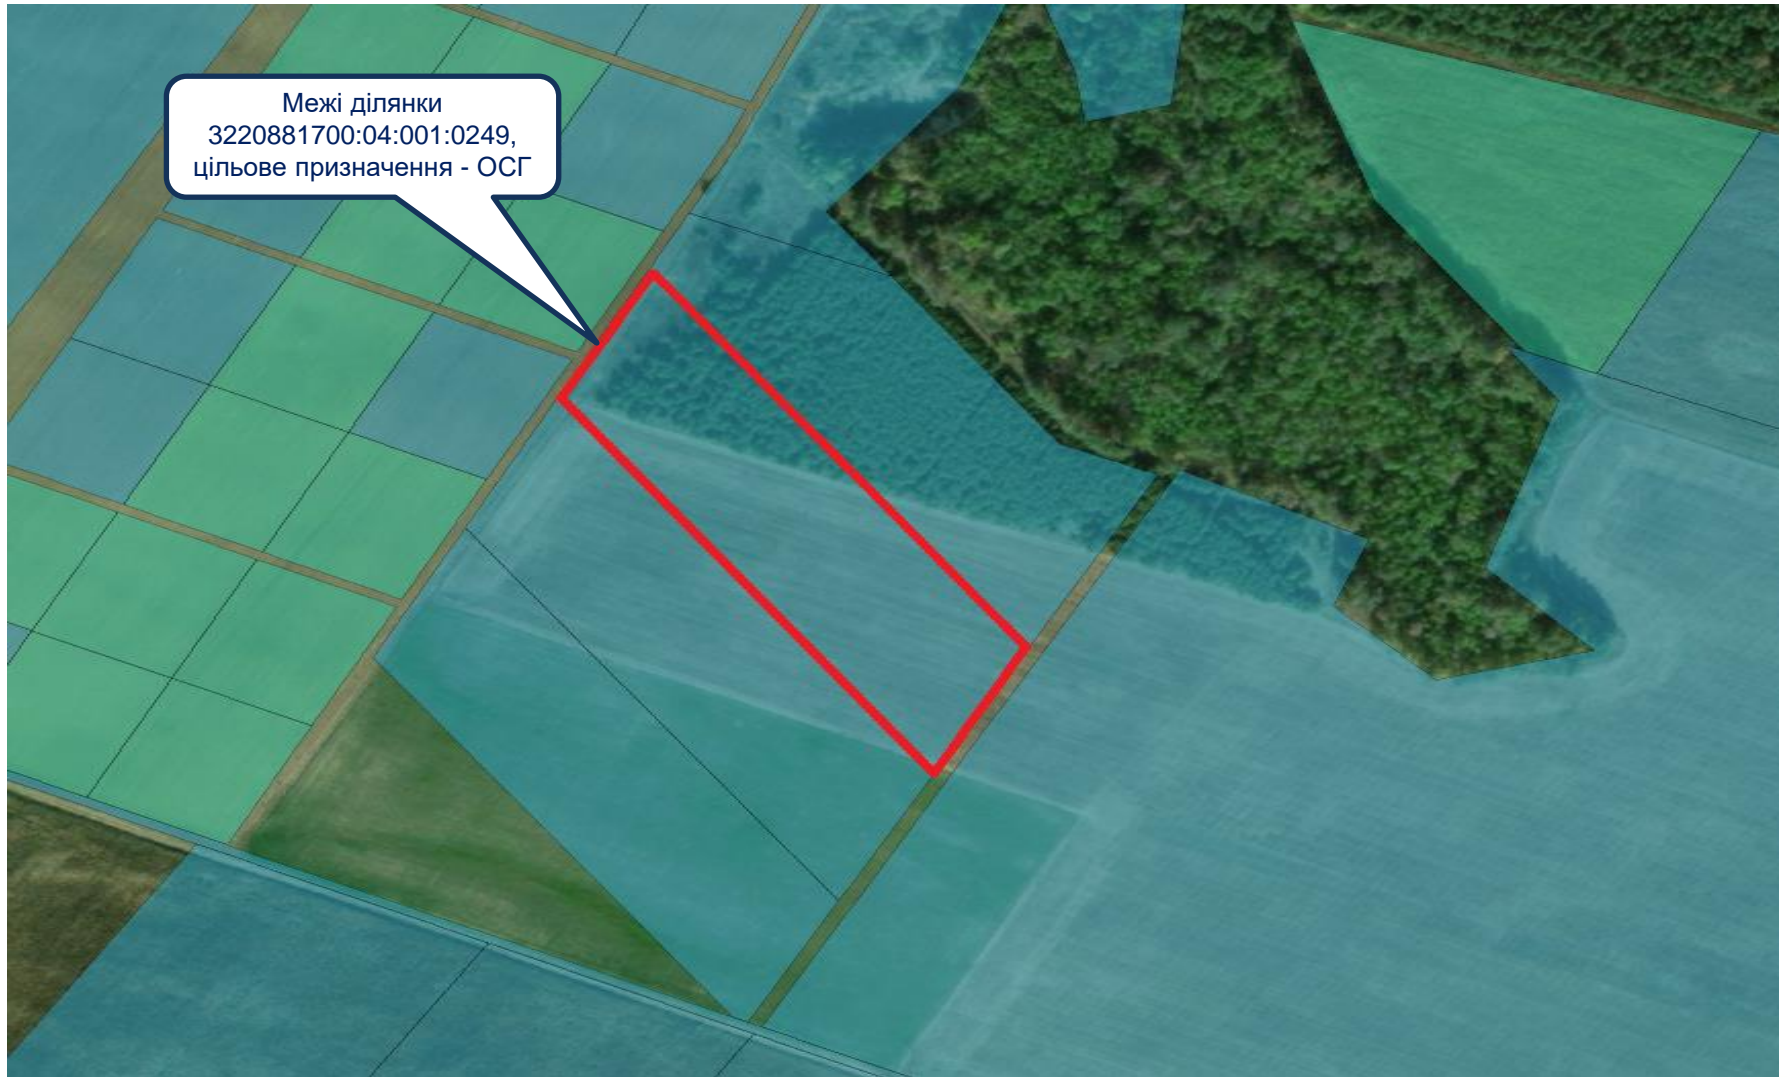

Вороньківська с/р, Бориспільський р-н Київської обл., загальна площа – 2,0000 га

Пропонується до продажу земельна ділянка площею 2,0000 га, к/н 3220881700:04:001:0249, яка знаходиться за адресою: Київська обл., Бориспільський р-н, Вороньківська с/р.

Цільове призначення - для ведення особистого селянського господарства.

Ділянка вільна від забудови, прямокутної форми з рівнинним рельєфом, знаходиться у відкритому полі, яке тривалий час обробляється під посів різних сільськогосподарських культур. Частина площі ділянки займають багаторічні лісові насадження сосни.

Інженерні комунікації знаходяться на відстані до 1 км.

Відстань до м. Бориспіль - 17 км., ділянка має зручний під'їзд ґрунтовою дорогою.

Можливе використання за цільовим призначенням – вирощування різних видів сільськогосподарських культур.

Вороньківська с/р, Бориспільський р-н Київської обл., загальна площа – 2,0000 га

Розташування земельної ділянки

Вороньківська с/р, Бориспільський р-н Київської обл.,
загальна площа – 2,0000 га

Вороньківська с/р, Бориспільський р-н Київської обл.,
загальна площа – 2,0000 га