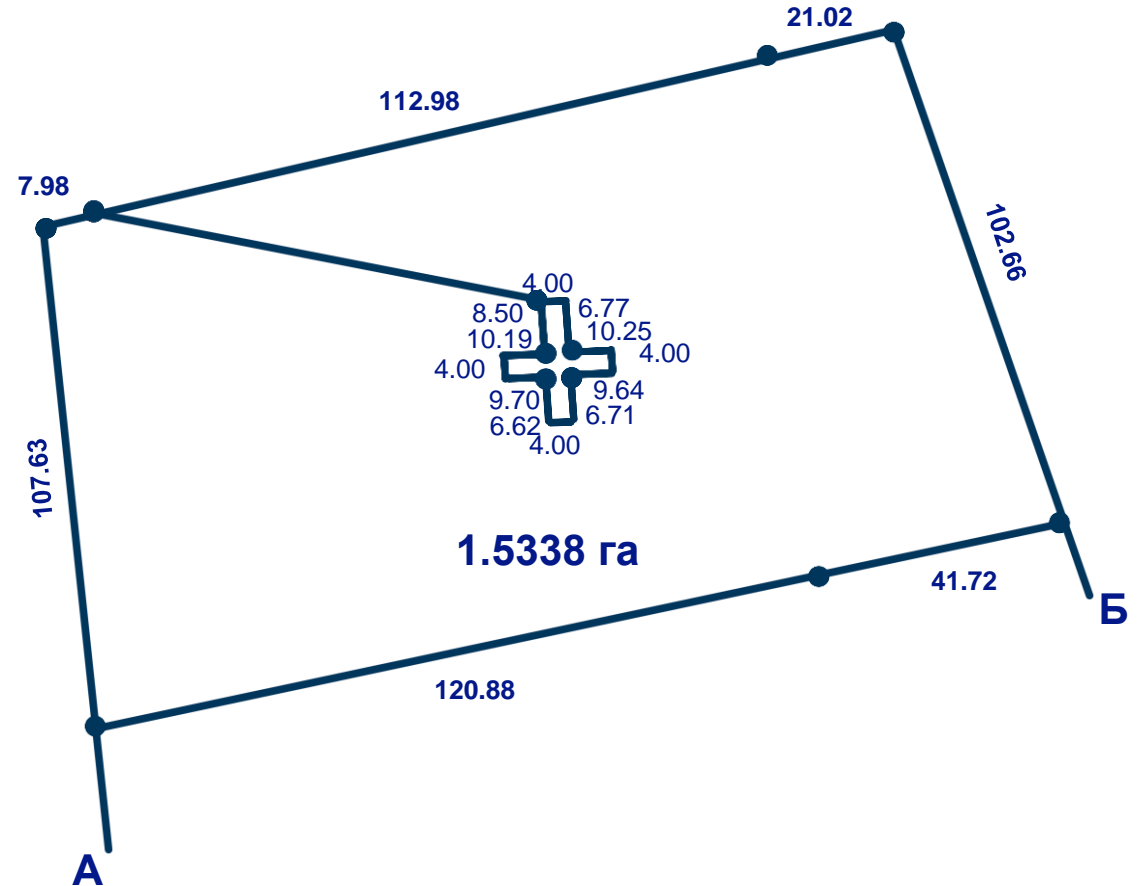

РОЗТАШУВАННЯ ТА МЕЖІ ЗЕМЕЛЬНОЇ ДІЛЯНКИ

Київська обл., Обухівський р-н, с. Рославичі 2024

ОПИС ТА ПЛАН ЗЕМЕЛЬНОЇ ДІЛЯНКИ

Київська обл., Обухівський р-н, с. Рославичі 2024

Пропонується до продажу земельна ділянка площею 1,5338 га, к/н 3221487301:01:009:0341, яка знаходиться за адресою: Київська обл., Обухівський (Васильківський) р-н, с. Рославичі.

- **Цільове призначення:** для ведення особистого селянського господарства. Ділянка правильної прямокутної форми з рівнинним рельєфом, вільна від забудови.
- Ділянка знаходиться в межах с. Рославичі на відстані 3 км. від центру. До найближчого с. Іванковичі відстань – 5 км., до ст. м. Теремки (м. Київ) – 14 км. Навколо с. Рославичі розташовано декілька садівничих товариств та елітне котеджне містечко «Перлина Італії».
- Земельна ділянка має зручне транспортне сполучення, під'їзд по ґрунтовій дорозі. Комунікації знаходяться поруч.

План земельної ділянки

ФОТО ЗЕМЕЛЬНОЇ ДІЛЯНКИ

Київська обл., Обухівський р-н, с. Рославичі

2024

Контакти:

Євгенія Коротких

Головний спеціаліст

Управління реалізації активів