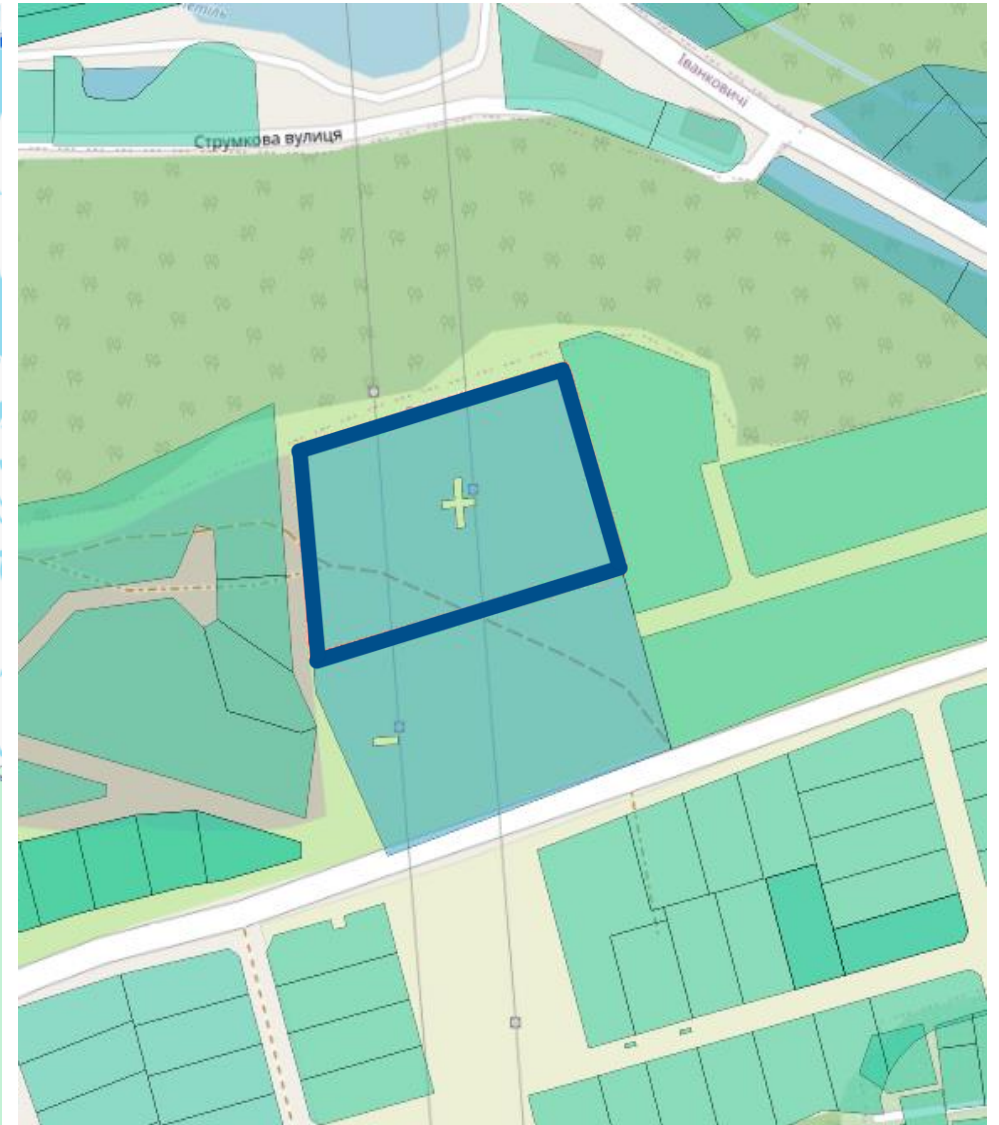

Продаж заставного майна

**Земельна ділянка
площею 1,5338 га**

**Київська область,
Обухівський (Васильківський) район,
село Рославичі**

**U K R
EXIM
B A N K**

Цей документ був підготовлений АТ "Укресімбанк" (далі – Банк) виключно для інформаційних цілей і не повинен вважатися як спонукання до будь-яких дій чи бездіяльності. Інформація, що міститься в цьому документі, була отримана з/або ґрунтується на джерелах, які вважаються надійними, але не є вичерпною та не може сприйматися як повна або актуальна. Рішення покупця щодо будь-яких дій або бездіяльності повинно ґрунтуватися на власних оцінках та дослідженнях майна (активу/активів) котре реалізується. Банк не несе відповідальності за рішення покупця та його наслідки, що ґрунтується на інформації викладеній в даному документі.

РОЗТАШУВАННЯ ТА МЕЖІ ЗЕМЕЛЬНОЇ ДІЛЯНКИ

Київська обл., Обухівський р-н, с. Рославичі 2024

ОПИС ТА ПЛАН ЗЕМЕЛЬНОЇ ДІЛЯНКИ

Київська обл., Обухівський р-н, с. Рославичі 2024

Пропонується до продажу земельна ділянка площею 1,5338 га, к/н 3221487301:01:009:0341, яка знаходиться за адресою: Київська обл., Обухівський (Васильківський) р-н, с. Рославичі.

- **Цільове призначення:** для ведення особистого селянського господарства. Ділянка правильної прямокутної форми з рівнинним рельєфом, вільна від забудови.
- Ділянка знаходиться в межах с. Рославичі на відстані 3 км. від центру. До найближчого с. Іванковичі відстань – 5 км., до ст. м. Теремки (м. Київ) – 14 км. Навколо с. Рославичі розташовано декілька садівничих товариств та елітне котеджне містечко «Перлина Італії».
- Земельна ділянка має зручне транспортне сполучення, під'їзд по ґрунтовій дорозі. Комунікації знаходяться поруч.