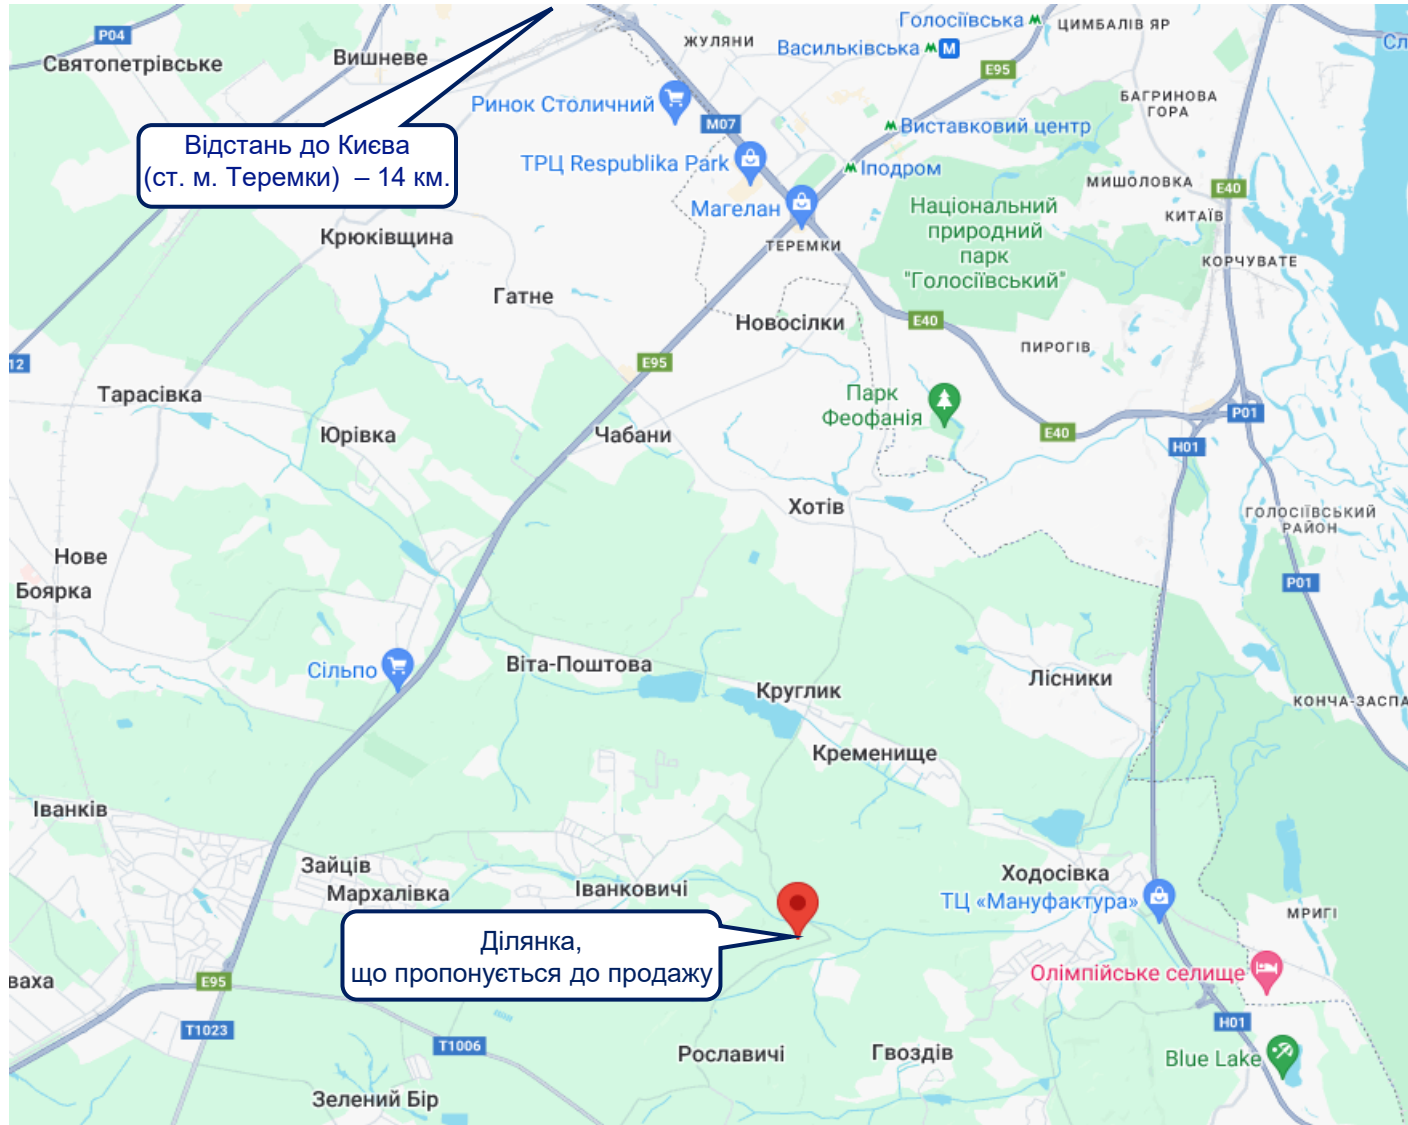

Продаж заставного майна

**Земельна ділянка
площею 1,5338 га**

**Київська область,
Обухівський (Васильківський) район,
село Рославичі**

**U K R
EXIM
B A N K**

Цей документ був підготовлений АТ "Укресімбанк" (далі – Банк) виключно для інформаційних цілей і не повинен вважатися як спонукання до будь-яких дій чи бездіяльності. Інформація, що міститься в цьому документі, була отримана з/або ґрунтується на джерелах, які вважаються надійними, але не є вичерпною та не може сприйматися як повна або актуальна. Рішення покупця щодо будь-яких дій або бездіяльності повинно ґрунтуватися на власних оцінках та дослідженнях майна (активу/активів) котре реалізується. Банк не несе відповідальності за рішення покупця та його наслідки, що ґрунтується на інформації викладеній в даному документі.

РОЗТАШУВАННЯ ТА МЕЖІ ЗЕМЕЛЬНОЇ ДІЛЯНКИ

Київська обл., Обухівський р-н, с. Рославичі 2024

ОПИС ТА ПЛАН ЗЕМЕЛЬНОЇ ДІЛЯНКИ

Київська обл., Обухівський р-н, с. Рославичі 2024

Пропонується до продажу земельна ділянка площею 1,5338 га, к/н 3221487301:01:009:0341, яка знаходиться за адресою: Київська обл., Обухівський (Васильківський) р-н, с. Рославичі.

- **Цільове призначення:** для ведення особистого селянського господарства. Ділянка правильної прямокутної форми з рівнинним рельєфом, вільна від забудови.
- Ділянка знаходиться в межах с. Рославичі на відстані 3 км. від центру. До найближчого с. Іванковичі відстань – 5 км., до ст. м. Теремки (м. Київ) – 14 км. Навколо с. Рославичі розташовано декілька садівничих товариств та елітне котеджне містечко «Перлина Італії».
- Земельна ділянка має зручне транспортне сполучення, під'їзд по ґрунтовій дорозі. Комунікації знаходяться поруч.