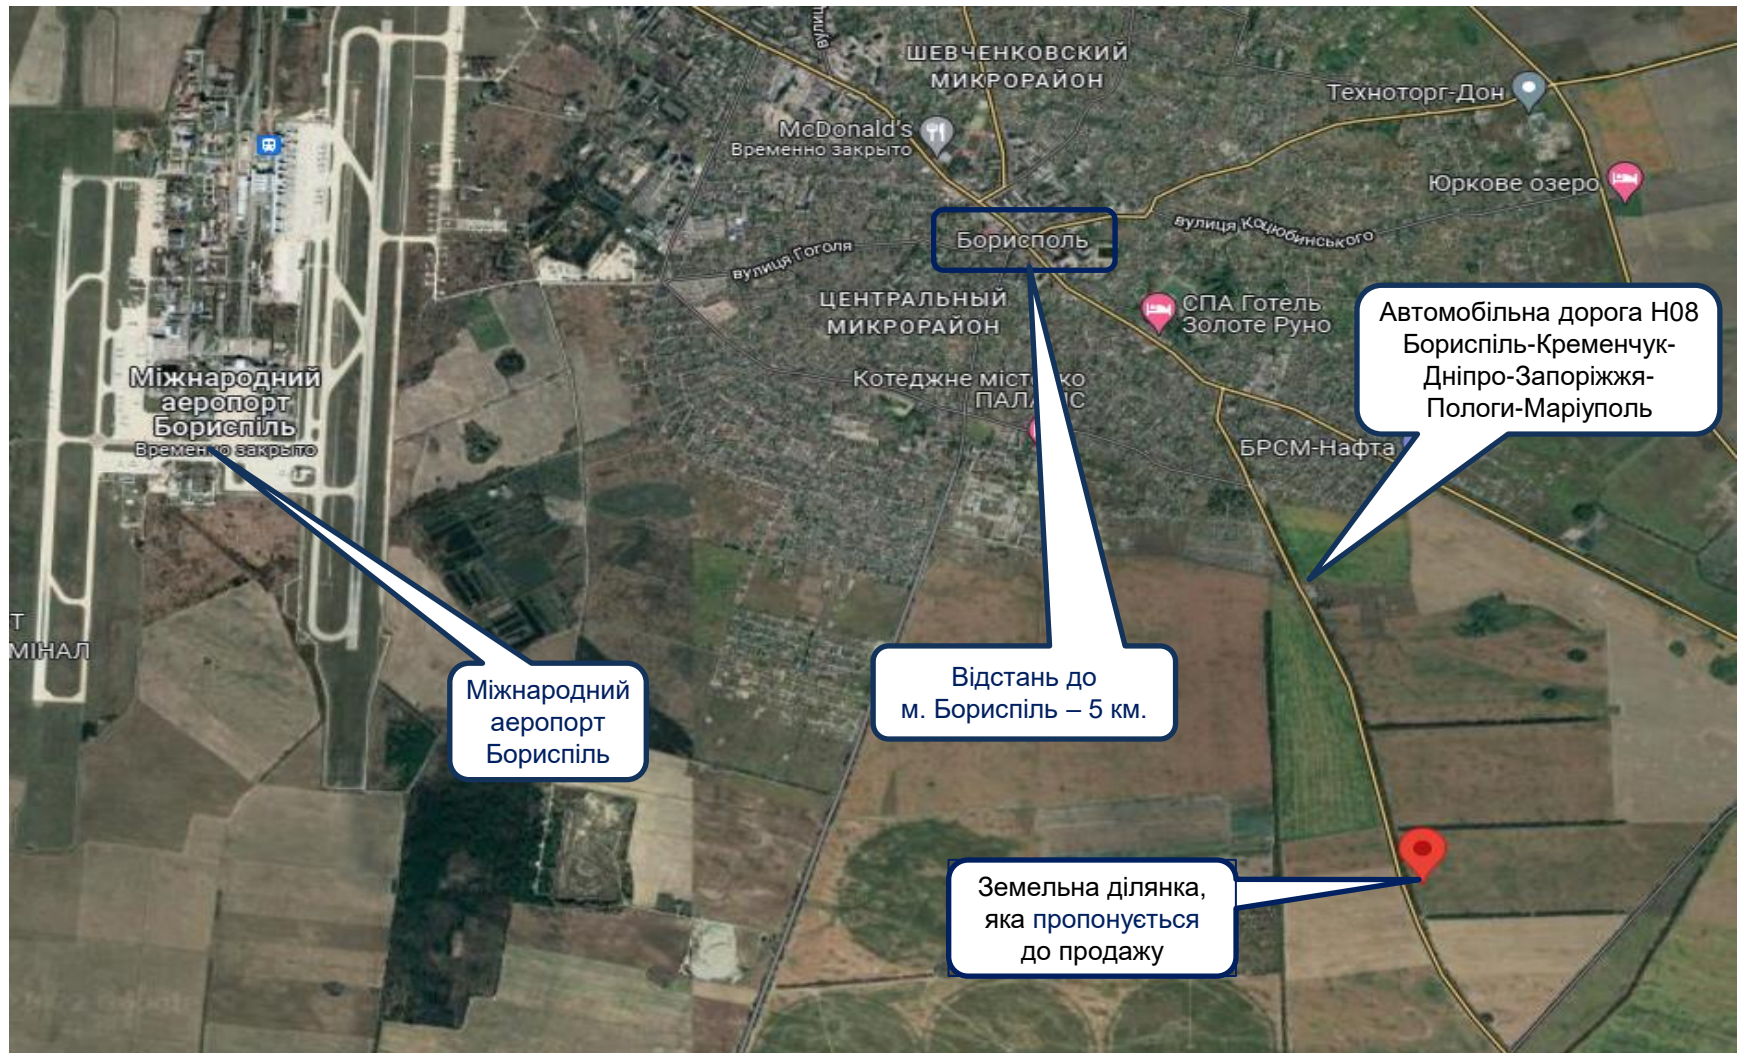

2023

Іванківська с/р, Бориспільський р-н Київської обл., загальна площа – 1,0000 га

Пропонується до продажу земельна ділянка площею 1,0000 га, к/н 3220884000:04:002:0101, яка знаходиться за адресою: Київська обл., Бориспільський р-н, Іванківська с/р.

Цільове призначення - для ведення садівництва.

Ділянка з фасадним розташуванням, має шестикутну форму з рівнинним рельєфом, вільна від забудови. Обробляється фермерським господарством - засаджена кукурудзою.

Ділянка знаходиться на відстані 5 км. від центру м. Бориспіль, має зручний під'їзд уздовж асфальтованої автомобільній дорозі Н08 Бориспіль-Кременчук-Дніпро-Запоріжжя-Пологи-Маріуполь.

Чудова локація для будівництва автозаправної станції зі зручною транспортною розв'язкою.

Розташування земельної ділянки

Іванківська с/р, Бориспільський р-н Київської обл., загальна площа – 1,0000 га

Іванківська с/р, Бориспільський р-н Київської обл.,
загальна площа – 1,0000 га

Іванківська с/р, Бориспільський р-н Київської обл.,
загальна площа – 1,0000 га