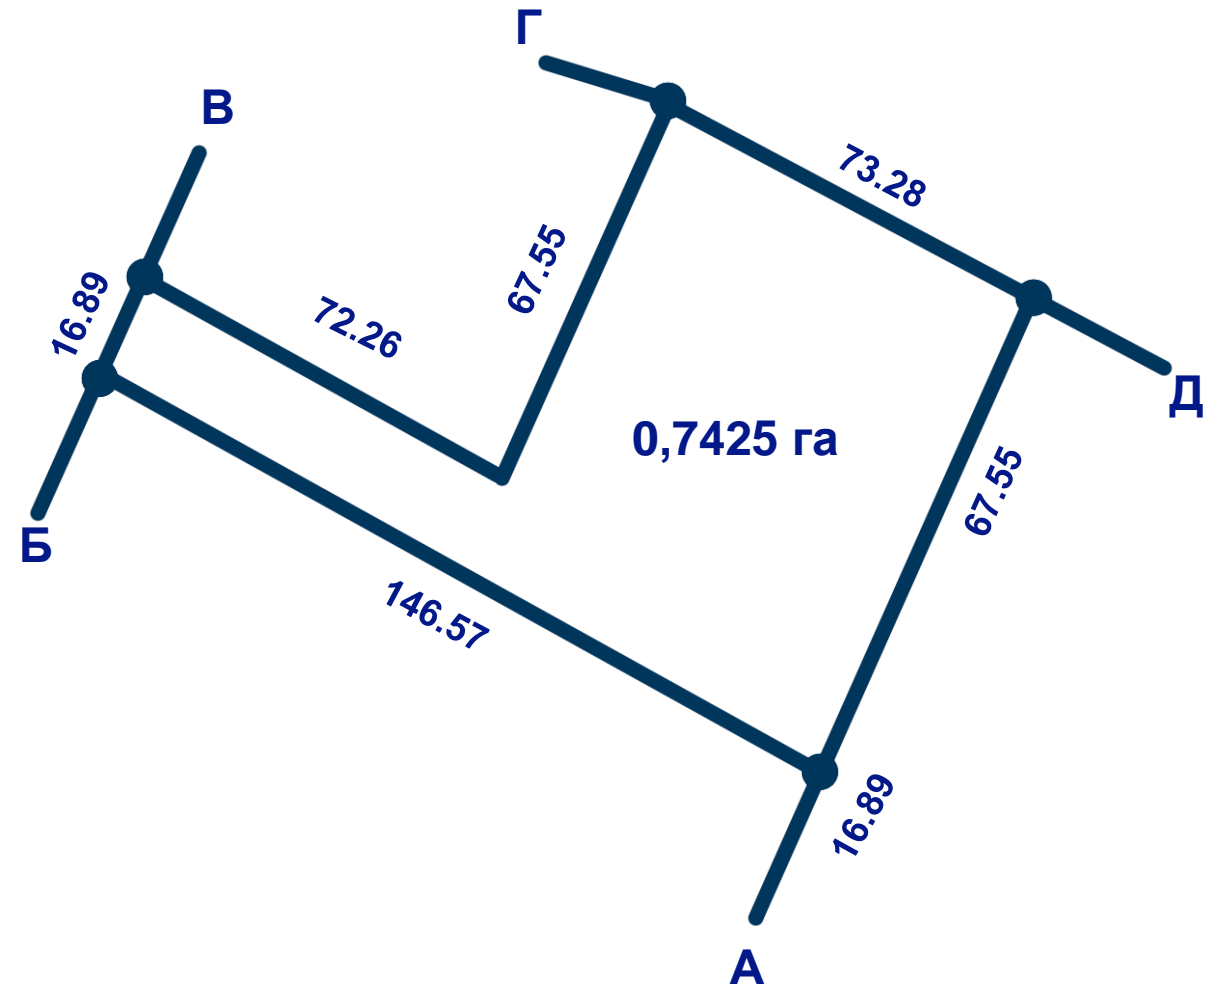

ОПИС ТА ПЛАН ЗЕМЕЛЬНОЇ ДІЛЯНКИ

Київська обл., Обухівський р-н, Старобезрадічівська с/р 2024

Пропонується до продажу земельна ділянка площею 0,7425 га, к/н 3223187700:05:028:0111, яка розташована за адресою: Київська обл., Обухівський р-н, Старобезрадічівська с/р.

Цільове призначення: для будівництва та обслуговування готельно-ресторанних та торговельних комплексів.

Ділянка прямокутної форми з виступом, вільна від забудови, знаходиться в другій лінії від фасаду, посеред лісової місцевості в 100 м. від залізничної станції Старі Безрадічі, уздовж пролягає автомобільна дорога Київ-Знам'янка (Н01). Під'їзні шляхи до ділянки - тверде та ґрунтове покриття.

Поруч знаходиться штучне озеро та заклади для відпочинку Dacha Club і Eco Village. У ділянки зручне місцезорозташування, це затишне місце за містом в 30 км. від Києва.