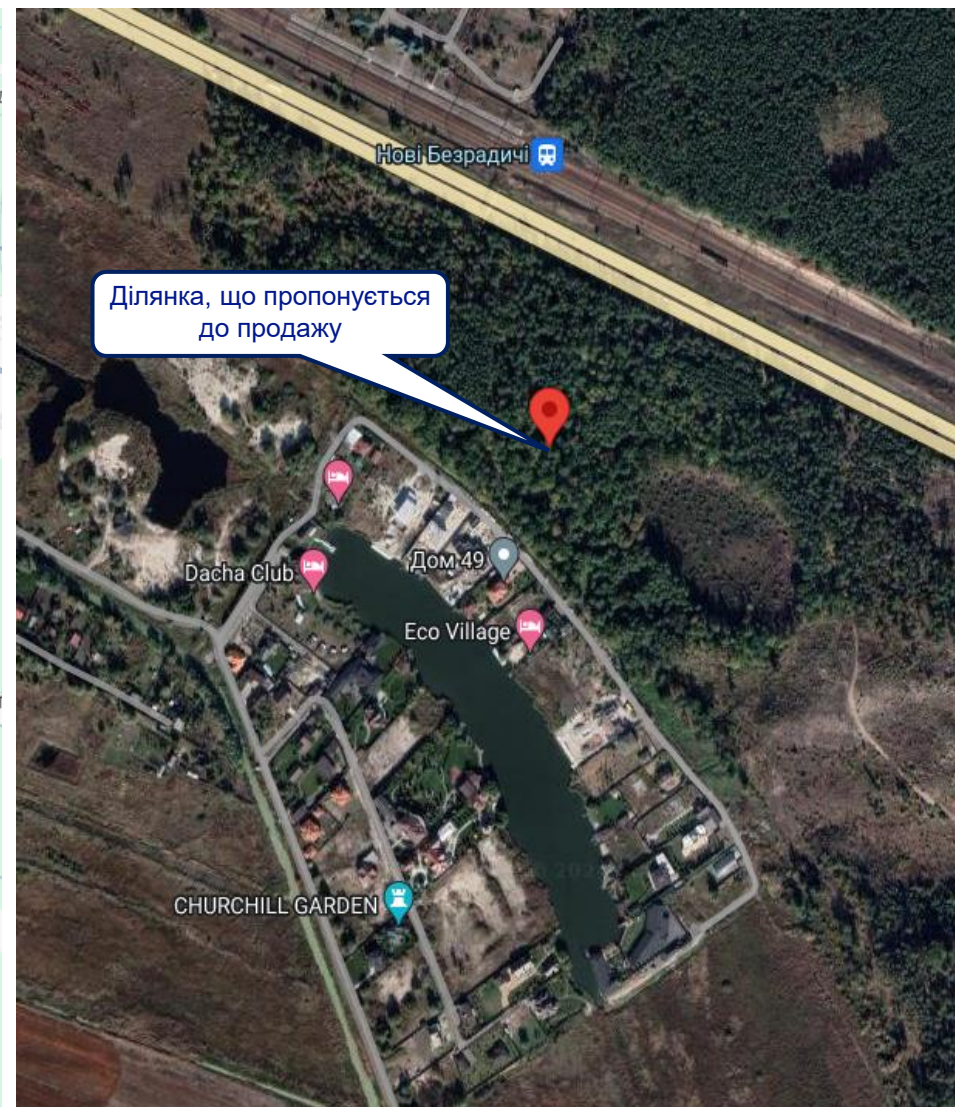

# Продаж заставного майна

**Земельна ділянка  
площею 0,7425 га**

**Київська область,  
Обухівський район,  
Старобезрадічівська сільська рада**

**U K R  
EXIM  
B A N K**

*Цей документ був підготовлений АТ "Укресімбанк" (далі – Банк) виключно для інформаційних цілей і не повинен вважатися як спонукання до будь-яких дій чи бездіяльності. Інформація, що міститься в цьому документі, була отримана з/або ґрунтується на джерелах, які вважаються надійними, але не є вичерпною та не може сприйматися як повна або актуальна. Рішення покупця щодо будь-яких дій або бездіяльності повинно ґрунтуватися на власних оцінках та дослідженнях майна (активу/активів) котре реалізується. Банк не несе відповідальності за рішення покупця та його наслідки, що ґрунтується на інформації викладеній в даному документі.*

# РОЗТАШУВАННЯ ЗЕМЕЛЬНОЇ ДІЛЯНКИ

Київська обл., Обухівський р-н, Старобезрадичівська с/р 2024

# ОПИС ТА ПЛАН ЗЕМЕЛЬНОЇ ДІЛЯНКИ

Київська обл., Обухівський р-н, Старобезрадічівська с/р 2024

Пропонується до продажу земельна ділянка площею 0,7425 га, к/н 3223187700:05:028:0111, яка розташована за адресою: Київська обл., Обухівський р-н, Старобезрадічівська с/р.

**Цільове призначення:** для будівництва та обслуговування готельно-ресторанних та торговельних комплексів.

Ділянка прямокутної форми з виступом, вільна від забудови, знаходиться в другій лінії від фасаду, посеред лісової місцевості в 100 м. від залізничної станції Старі Безрадічі, уздовж пролягає автомобільна дорога Київ-Знам'янка (Н01). Під'їзні шляхи до ділянки - тверде та ґрунтове покриття.