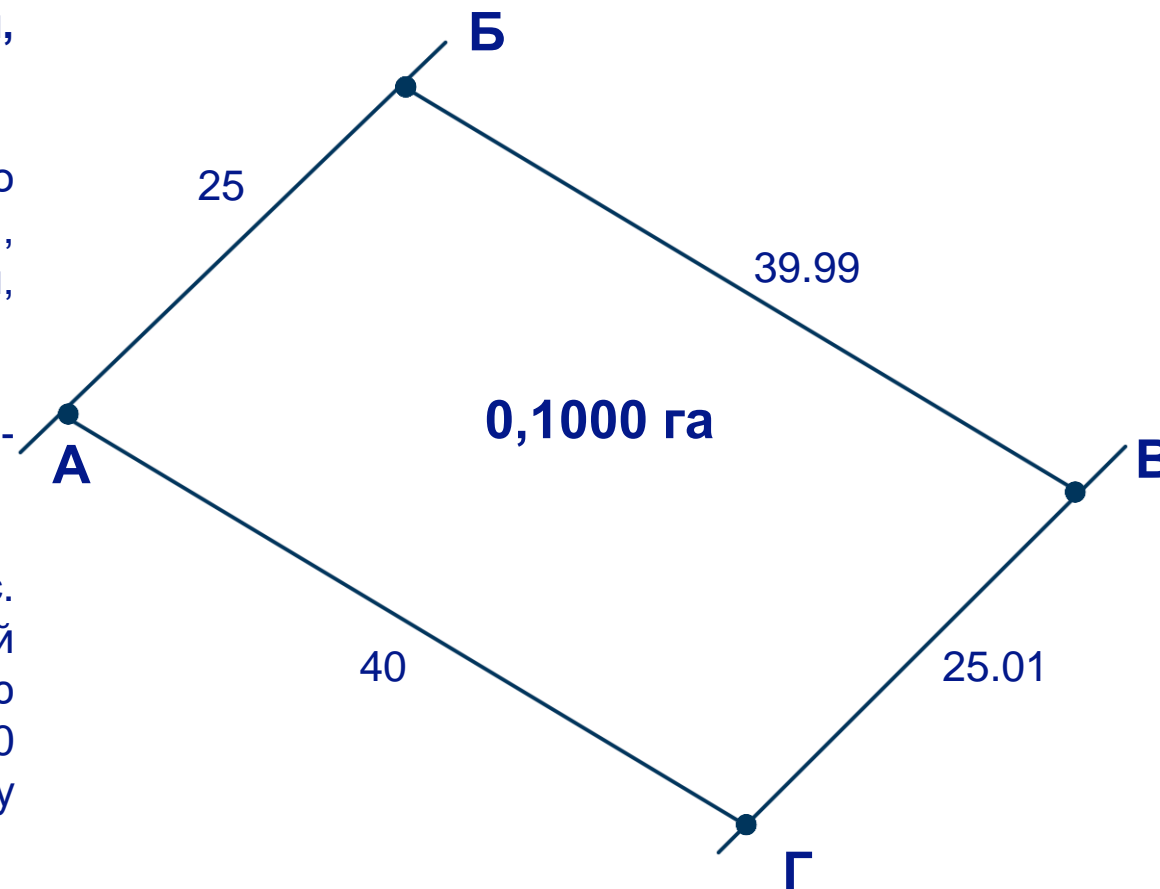

РОЗТАШУВАННЯ ЗЕМЕЛЬНОЇ ДІЛЯНКИ

Київська обл., Бориспільський р-н,
Глибоцька сільська рада

2024

ОПИС ТА ПЛАН ЗЕМЕЛЬНОЇ ДІЛЯНКИ

Київська обл., Бориспільський р-н,
Глибоцька сільська рада

2024

Пропонується до продажу земельна ділянка площею 0,1000 га, к/н 3220882200:04:001:0318, яка знаходиться за адресою: Київська обл., Бориспільський р-н, Глибоцька с/р.

- Цільове призначення: для ведення індивідуального садівництва. Ділянка з фасадним розташуванням, правильної прямокутної форми з рівнинним рельєфом, вільна від забудови.
- Ділянка обробляється фермерським господарством - засаджена кукурудзою.
- Ділянка знаходиться на відстані 2 км. Від центру с. Глибоке та 11 км. від центру м. Бориспіль, має зручний під'їзд по асфальтованій дорозі зі зручною транспортною розв'язкою. Відстань до комунікацій 200 м. Гарна локація для будівництва приватного будинку або об'єкту для будь-якого бізнесу.

План меж земельної ділянки

ФОТО ЗЕМЕЛЬНОЇ ДІЛЯНКИ

Київська обл., Бориспільський р-н,
Глибоцька сільська рада

2024

Контакти:

Євгенія Коротких

Головний спеціаліст

Управління реалізації активів