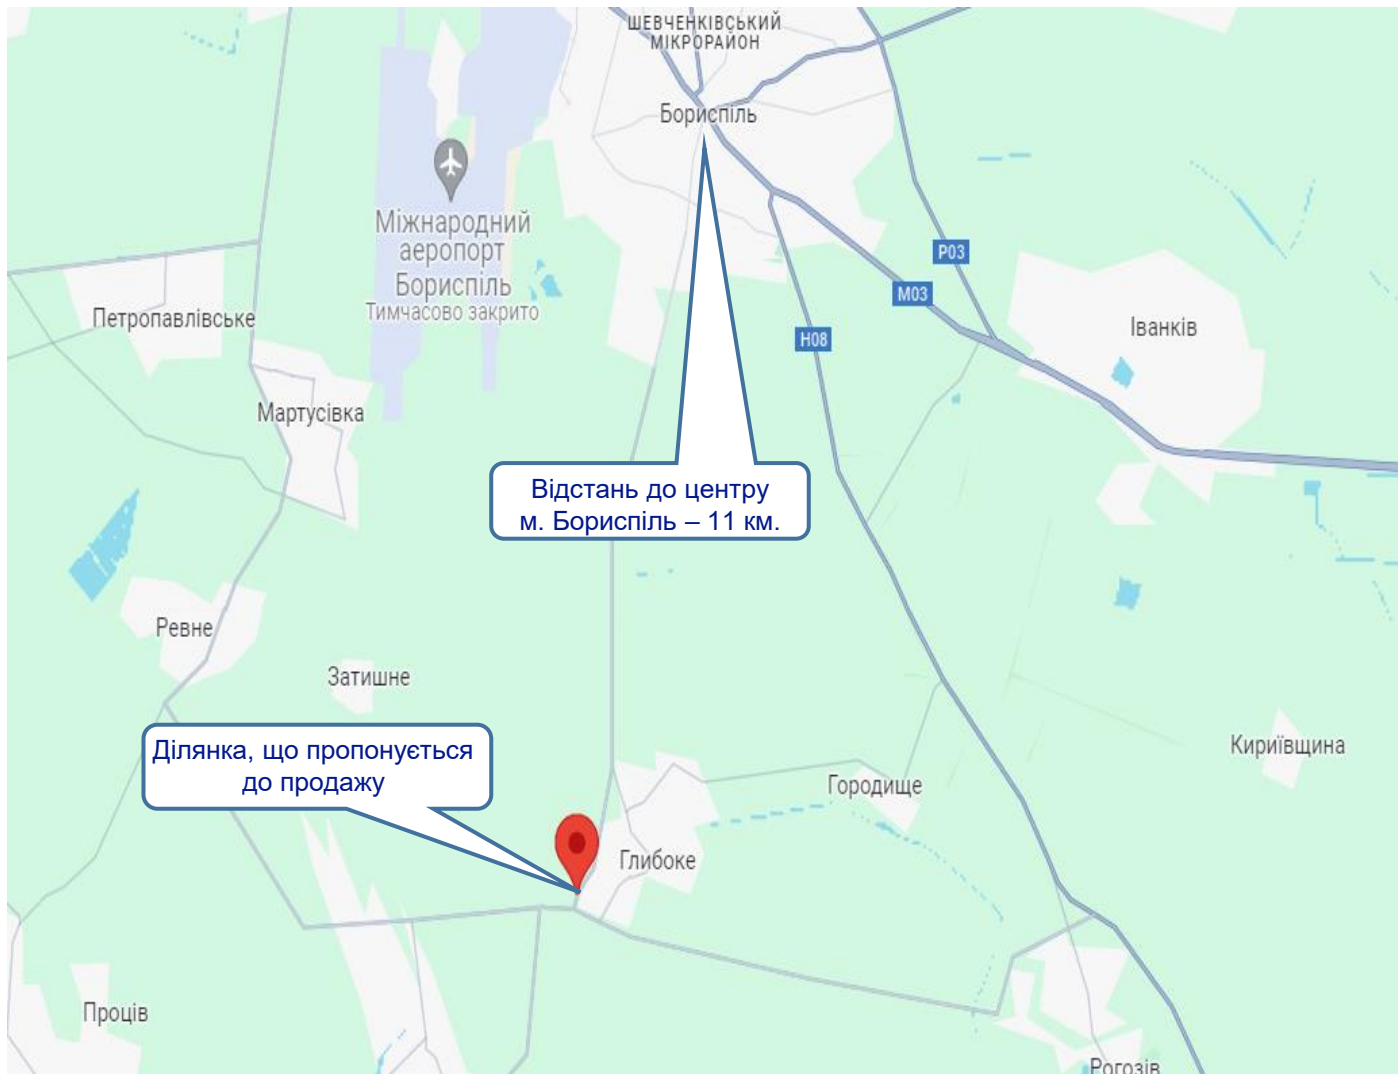

Продаж заставного майна

**Земельна ділянка
загальною площею 0,1000 га**

**Глибоцька сільська рада,
Бориспільський район,
Київська область**

**U K R
EXIM
B A N K**

Цей документ був підготовлений АТ "Укресімбанк" (далі – Банк) виключно для інформаційних цілей і не повинен вважатися як спонування до будь-яких дій чи бездіяльності. Інформація, що міститься в цьому документі, була отримана з/або ґрунтується на джерелах, які вважаються надійними, але не є вичерпною та не може сприйматися як повна або актуальна. Рішення покупця щодо будь-яких дій або бездіяльності повинно ґрунтуватися на власних оцінках та дослідженнях майна (активу/активів) котре реалізується. Банк не несе відповідальності за рішення покупця та його наслідки, що ґрунтується на інформації викладеній в даному документі.

РОЗТАШУВАННЯ ЗЕМЕЛЬНОЇ ДІЛЯНКИ

Київська обл., Бориспільський р-н,
Глибоцька сільська рада

2024

ОПИС ТА ПЛАН ЗЕМЕЛЬНОЇ ДІЛЯНКИ

Київська обл., Бориспільський р-н,
Глибоцька сільська рада

2024

Пропонується до продажу земельна ділянка площею 0,1000 га, к/н 3220882200:04:001:0318, яка знаходиться за адресою: Київська обл., Бориспільський р-н, Глибоцька с/р.

- Цільове призначення: для ведення індивідуального садівництва. Ділянка з фасадним розташуванням, правильної прямокутної форми з рівнинним рельєфом, вільна від забудови.
- Ділянка обробляється фермерським господарством - засаджена кукурудзою.
- Ділянка знаходиться на відстані 2 км. Від центру с. Глибоке та 11 км. від центру м. Бориспіль, має зручний під'їзд по асфальтованій дорозі зі зручною транспортною розв'язкою. Відстань до комунікацій 200 м. Гарна локація для будівництва приватного будинку або об'єкту для будь-якого бізнесу.