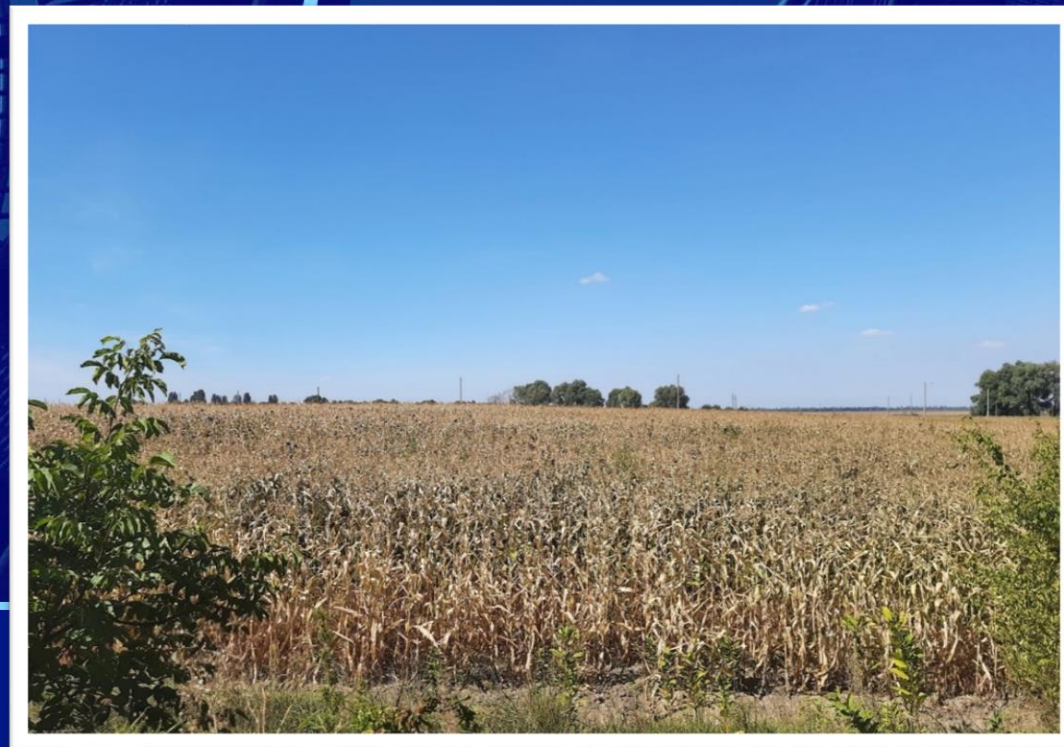

Продаж заставного майна

**Земельна ділянка
загальною площею 0,1000 га**

**Глибоцька сільська рада,
Бориспільський район,
Київська область**

**U K R
EXIM
B A N K**

Цей документ був підготовлений АТ "Укресімбанк" (далі – Банк) виключно для інформаційних цілей і не повинен вважатися як спонування до будь-яких дій чи бездіяльності. Інформація, що міститься в цьому документі, була отримана з/або ґрунтується на джерелах, які вважаються надійними, але не є вичерпною та не може сприйматися як повна або актуальна. Рішення покупця щодо будь-яких дій або бездіяльності повинно ґрунтуватися на власних оцінках та дослідженнях майна (активу/активів) котре реалізується. Банк не несе відповідальності за рішення покупця та його наслідки, що ґрунтується на інформації викладеній в даному документі.

РОЗТАШУВАННЯ ЗЕМЕЛЬНОЇ ДІЛЯНКИ

Київська обл., Бориспільський р-н,
Глибоцька сільська рада

2024

ОПИС ТА ПЛАН ЗЕМЕЛЬНОЇ ДІЛЯНКИ

Київська обл., Бориспільський р-н,
Глибоцька сільська рада

2024

Пропонується до продажу земельна ділянка площею 0,1000 га, к/н 3220882200:04:001:0318, яка знаходиться за адресою: Київська обл., Бориспільський р-н, Глибоцька с/р.

- Цільове призначення: для ведення індивідуального садівництва. Ділянка з фасадним розташуванням, правильної прямокутної форми з рівнинним рельєфом, вільна від забудови.
- Ділянка обробляється фермерським господарством - засаджена кукурудзою.
- Ділянка знаходиться на відстані 2 км. Від центру с. Глибоке та 11 км. від центру м. Бориспіль, має зручний під'їзд по асфальтованій дорозі зі зручною транспортною розв'язкою. Відстань до комунікацій 200 м. Гарна локація для будівництва приватного будинку або об'єкту для будь-якого бізнесу.