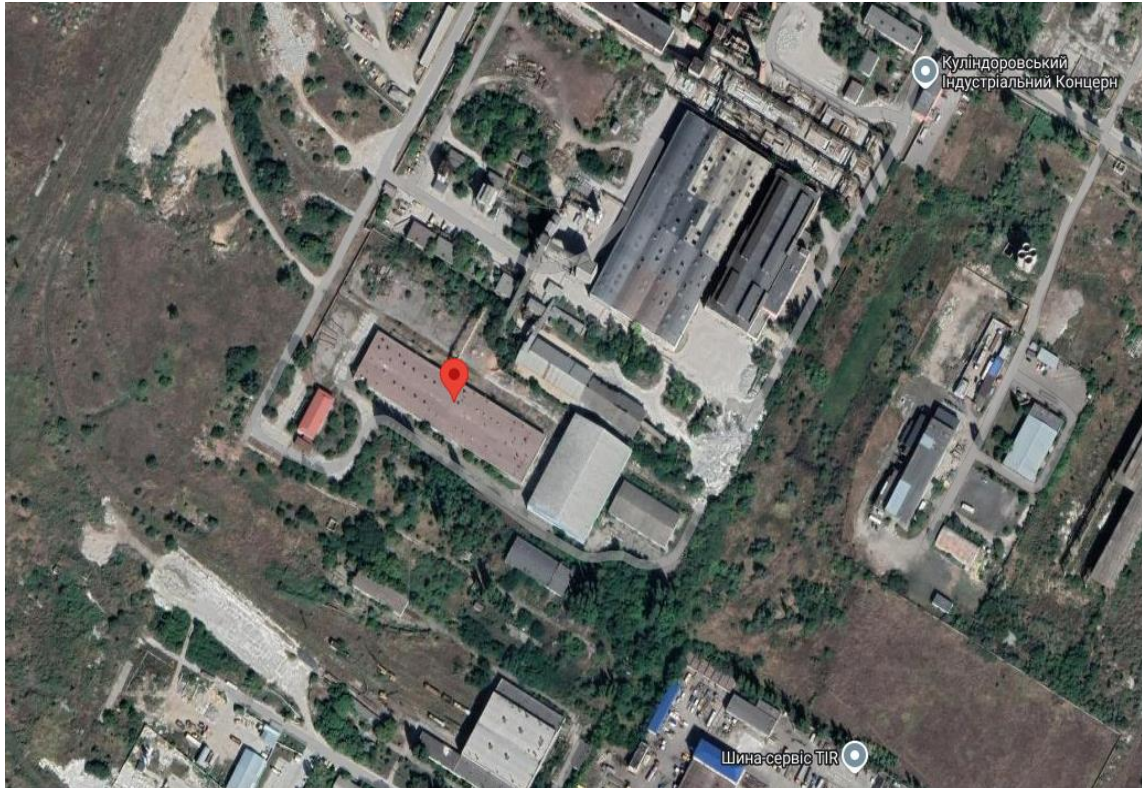

МІСЦЕЗНАХОДЖЕННЯ

Одеська обл., м. Одеса,
19-й км Старокиївської дороги, 52

2024

ЛОКАЦІЯ ТА МЕЖІ ДІЛЯНКИ

Одеська обл., м. Одеса,
19-й км Старокиївської дороги, 52

2024

- Технічний стан майна задовільний, придатний для використання за призначенням;
- Прилеглі території: земельні ділянки для розміщення та експлуатації основних, підсобних і допоміжних будівель та споруд підприємств переробної, машинобудівної та іншої промисловості.

- к/н 5122782600:00:001:0001 площею 3,2949 га (право постійного користування);
- **цільове призначення:** для експлуатації існуючої виробничої бази;
- укладено договір оренди земельної ділянки.

ЗАГАЛЬНА ПЛОЩА