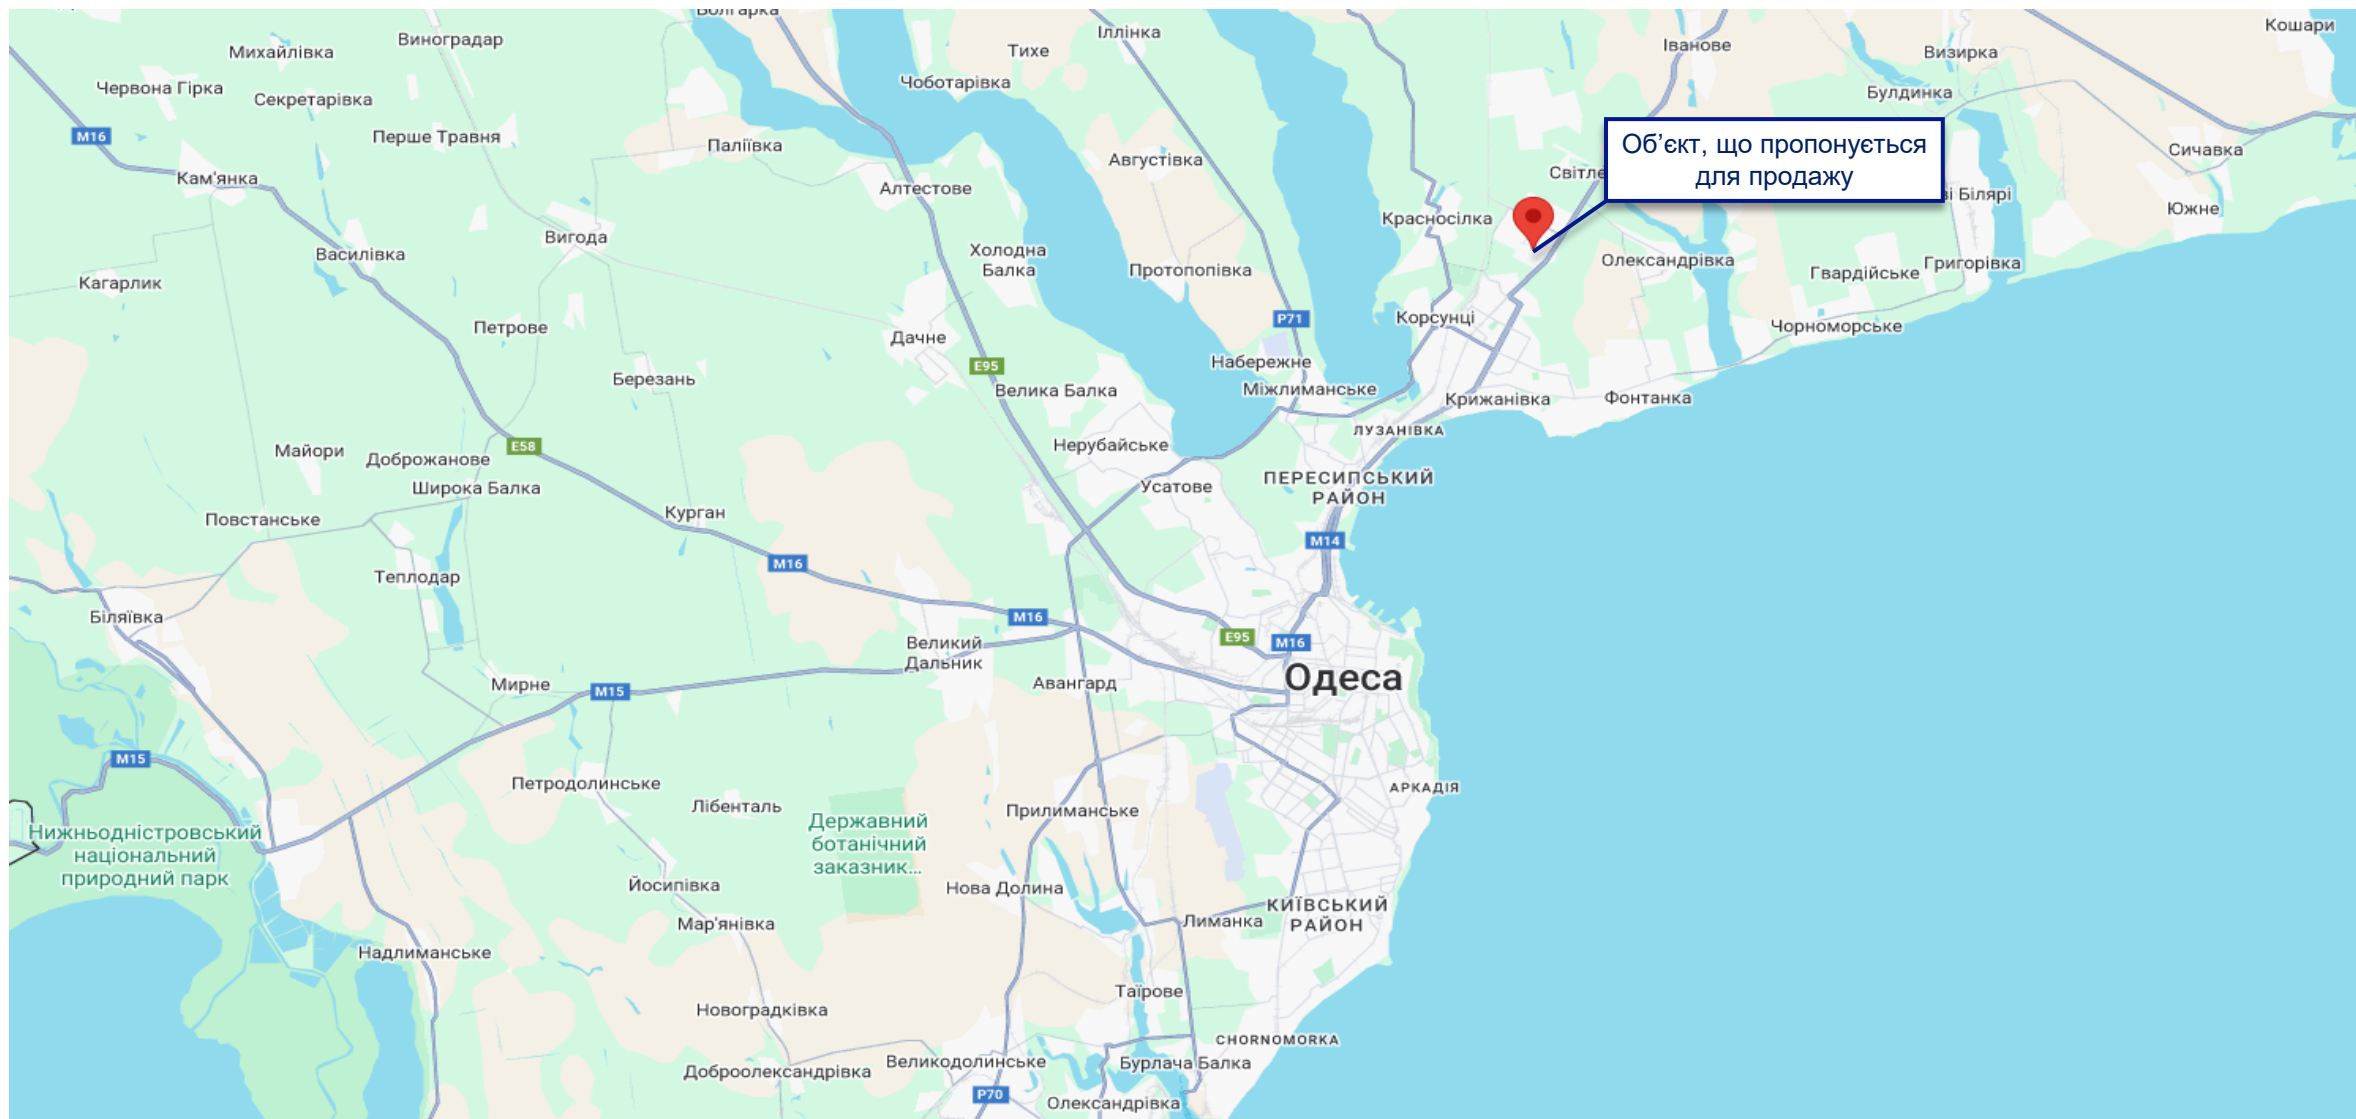

МІСЦЕЗНАХОДЖЕННЯ

Одеська обл., м. Одеса,
19-й км Старокиївської дороги, 52

2024

ЛОКАЦІЯ ТА МЕЖІ ДІЛЯНКИ

Одеська обл., м. Одеса,
19-й км Старокиївської дороги, 52

2024

- Технічний стан майна задовільний, придатний для використання за призначенням;
- Прилеглі території: земельні ділянки для розміщення та експлуатації основних, підсобних і допоміжних будівель та споруд підприємств переробної, машинобудівної та іншої промисловості.