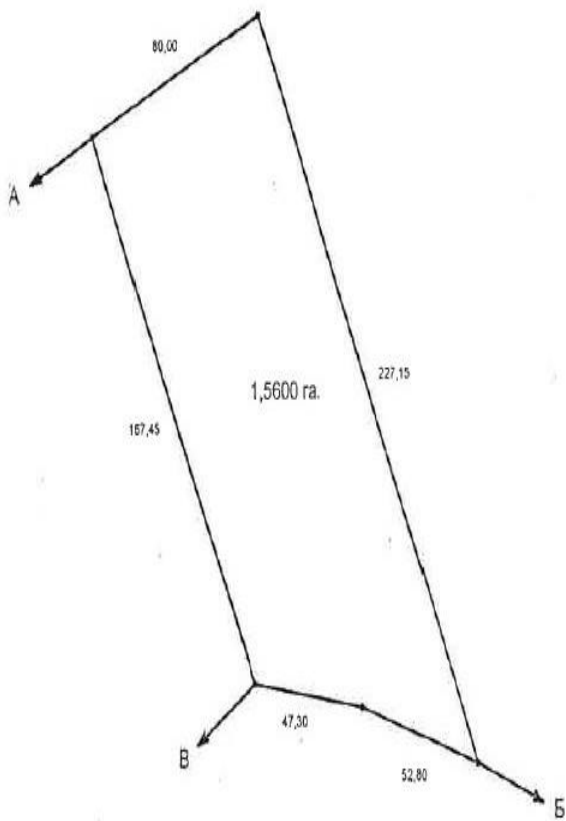

Головурівська с/р, Бориспільський р-н Київської обл., загальна площа – 16,3599 га

Розташування земельних ділянок

Головурівська с/р, Бориспільський р-н Київської обл.,
загальна площа – 16,3599 га

Головурівська с/р, Бориспільський р-н Київської обл.,
загальна площа – 16,3599 га

Головурівська с/р, Бориспільський р-н Київської обл., загальна площа – 16,3599 га

ПЛАН
меж земельної ділянки

Кадастровий номер земельної ділянки 3220882900:03:002:0006

ПЛАН
меж земельної ділянки

Кадастровий номер земельної ділянки 3220882900:03:002:0008

ПЛАН
меж земельної ділянки

Кадастровий номер земельної ділянки 3220882900:03:003:0165

Головурівська с/р, Бориспільський р-н Київської обл., загальна площа – 16,3599 га

ПЛАН
меж земельної ділянки

Кадастровий номер земельної ділянки 3220882900-03-003-0151

ПЛАН
меж земельної ділянки

Кадастровий номер земельної ділянки 3220882900-03-003-0152

ПЛАН
меж земельної ділянки

Кадастровий номер земельної ділянки 3220882900-03-003-0153

Головурівська с/р, Бориспільський р-н Київської обл., загальна площа – 16,3599 га