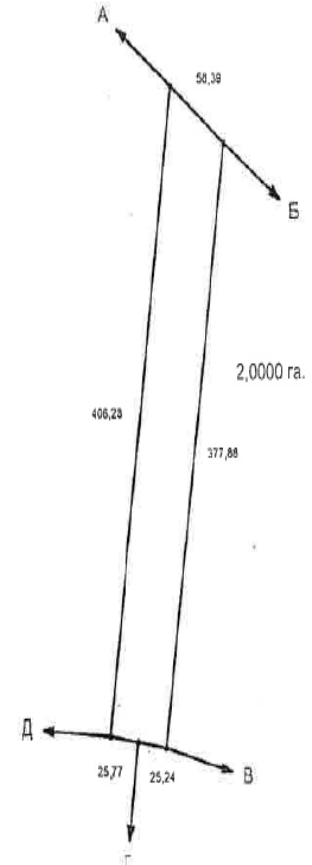

Головурівська с/р, Бориспільський р-н Київської обл., загальна площа – 16,3599 га

Розташування земельних ділянок

Головурівська с/р, Бориспільський р-н Київської обл.,
загальна площа – 16,3599 га

Головурівська с/р, Бориспільський р-н Київської обл.,
загальна площа – 16,3599 га

Головурівська с/р, Бориспільський р-н Київської обл., загальна площа – 16,3599 га

ПЛАН
меж земельної ділянки

Кадастровий номер земельної ділянки 3220882900:03:002:0006

ПЛАН
меж земельної ділянки

Кадастровий номер земельної ділянки 3220882900:03:002:0008

ПЛАН
меж земельної ділянки

Кадастровий номер земельної ділянки 3220882900:03:003:0165

Головурівська с/р, Бориспільський р-н Київської обл., загальна площа – 16,3599 га

ПЛАН
меж земельної ділянки

Кадастровий номер земельної ділянки 3220882900-03-003-0151

ПЛАН
меж земельної ділянки

Кадастровий номер земельної ділянки 3220882900-03-003-0152

ПЛАН
меж земельної ділянки

Кадастровий номер земельної ділянки 3220882900-03-003-0153

Головурівська с/р, Бориспільський р-н Київської обл., загальна площа – 16,3599 га