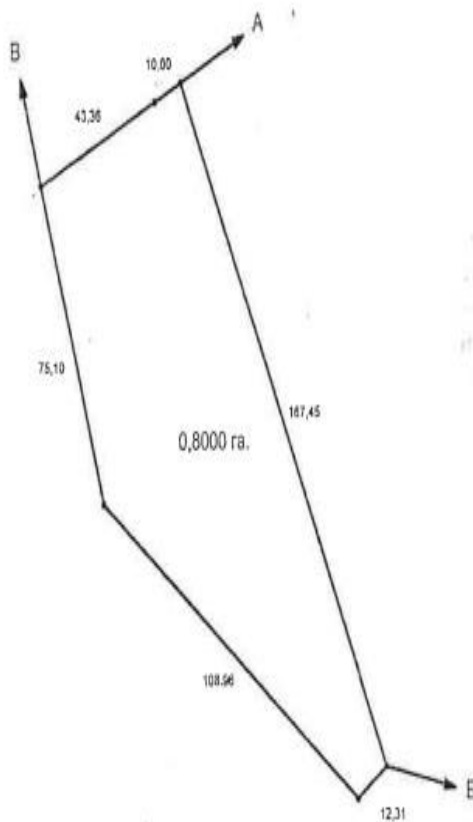

Головурівська с/р, Бориспільський р-н Київської обл., загальна площа – 16,3599 га

Розташування земельних ділянок

Головурівська с/р, Бориспільський р-н Київської обл.,
загальна площа – 16,3599 га

Головурівська с/р, Бориспільський р-н Київської обл.,
загальна площа – 16,3599 га

Головурівська с/р, Бориспільський р-н Київської обл., загальна площа – 16,3599 га

ПЛАН
меж земельної ділянки

Кадастровий номер земельної ділянки 3220882900:03:002:0006

ПЛАН
меж земельної ділянки

Кадастровий номер земельної ділянки 3220882900:03:002:0008

ПЛАН
меж земельної ділянки

Кадастровий номер земельної ділянки 3220882900:03:003:0165

Головурівська с/р, Бориспільський р-н Київської обл., загальна площа – 16,3599 га

ПЛАН
меж земельної ділянки

Кадастровий номер земельної ділянки 3220882900-03-003-0151

ПЛАН
меж земельної ділянки

Кадастровий номер земельної ділянки 3220882900-03-003-0152

ПЛАН
меж земельної ділянки

Кадастровий номер земельної ділянки 3220882900-03-003-0153

Головурівська с/р, Бориспільський р-н Київської обл., загальна площа – 16,3599 га