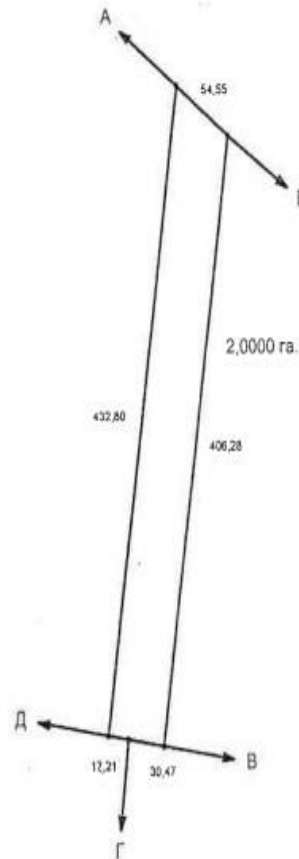

Головурівська с/р, Бориспільський р-н Київської обл., загальна площа – 16,3599 га

Розташування земельних ділянок

Головурівська с/р, Бориспільський р-н Київської обл.,
загальна площа – 16,3599 га

Головурівська с/р, Бориспільський р-н Київської обл.,
загальна площа – 16,3599 га

Головурівська с/р, Бориспільський р-н Київської обл., загальна площа – 16,3599 га

ПЛАН
меж земельної ділянки

Кадастровий номер земельної ділянки 3220882900:03:002:0006

ПЛАН
меж земельної ділянки

Кадастровий номер земельної ділянки 3220882900:03:002:0008

ПЛАН
меж земельної ділянки

Кадастровий номер земельної ділянки 3220882900:03:003:0165

Головурівська с/р, Бориспільський р-н Київської обл., загальна площа – 16,3599 га

ПЛАН
меж земельної ділянки

Кадастровий номер земельної ділянки 3220882900-03-003-0151

ПЛАН
меж земельної ділянки

Кадастровий номер земельної ділянки 3220882900-03-003-0152

ПЛАН
меж земельної ділянки

Кадастровий номер земельної ділянки 3220882900-03-003-0153

Головурівська с/р, Бориспільський р-н Київської обл., загальна площа – 16,3599 га