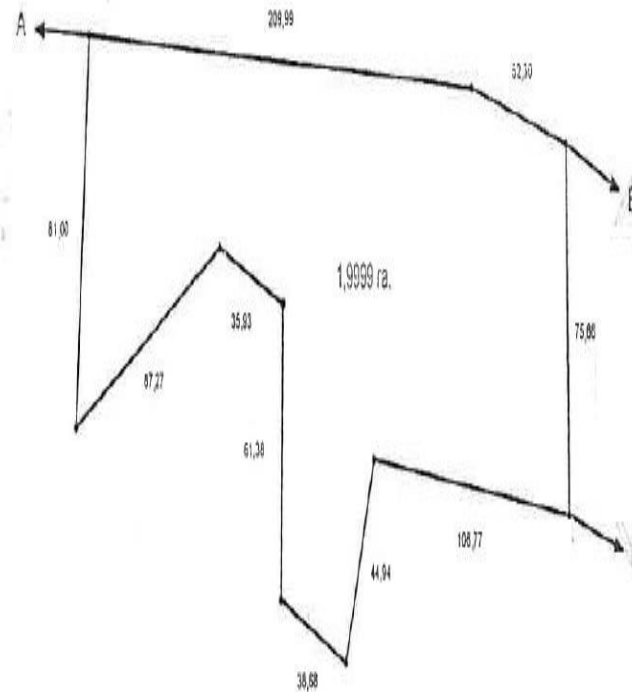

Головурівська с/р, Бориспільський р-н Київської обл., загальна площа – 16,3599 га

Розташування земельних ділянок

Головурівська с/р, Бориспільський р-н Київської обл.,
загальна площа – 16,3599 га

Головурівська с/р, Бориспільський р-н Київської обл.,
загальна площа – 16,3599 га

Головурівська с/р, Бориспільський р-н Київської обл., загальна площа – 16,3599 га

ПЛАН
меж земельної ділянки

Кадастровий номер земельної ділянки 3220882900:03:002:0006

ПЛАН
меж земельної ділянки

Кадастровий номер земельної ділянки 3220882900:03:002:0008

ПЛАН
меж земельної ділянки

Кадастровий номер земельної ділянки 3220882900:03:003:0165

Головурівська с/р, Бориспільський р-н Київської обл., загальна площа – 16,3599 га

ПЛАН
меж земельної ділянки

Кадастровий номер земельної ділянки 3220882900-03-003-0151

ПЛАН
меж земельної ділянки

Кадастровий номер земельної ділянки 3220882900-03-003-0152

ПЛАН
меж земельної ділянки

Кадастровий номер земельної ділянки 3220882900-03-003-0153

Головурівська с/р, Бориспільський р-н Київської обл., загальна площа – 16,3599 га