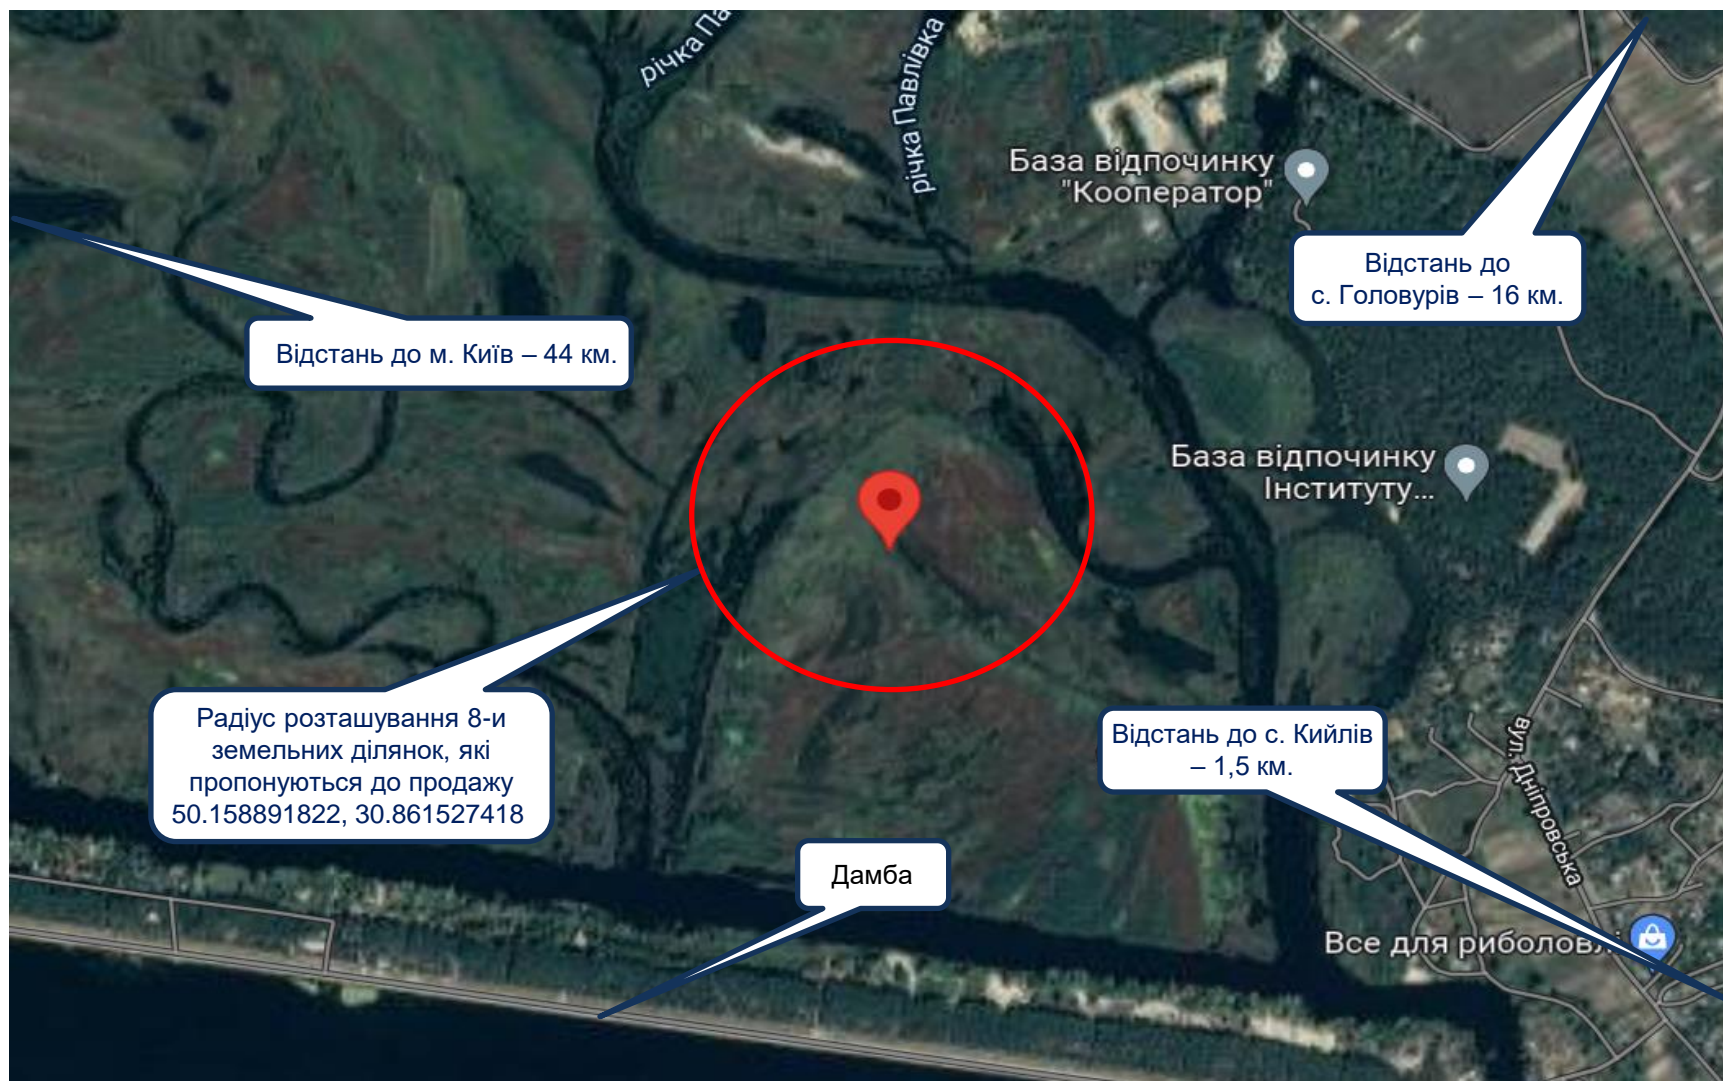

Розташування земельних ділянок