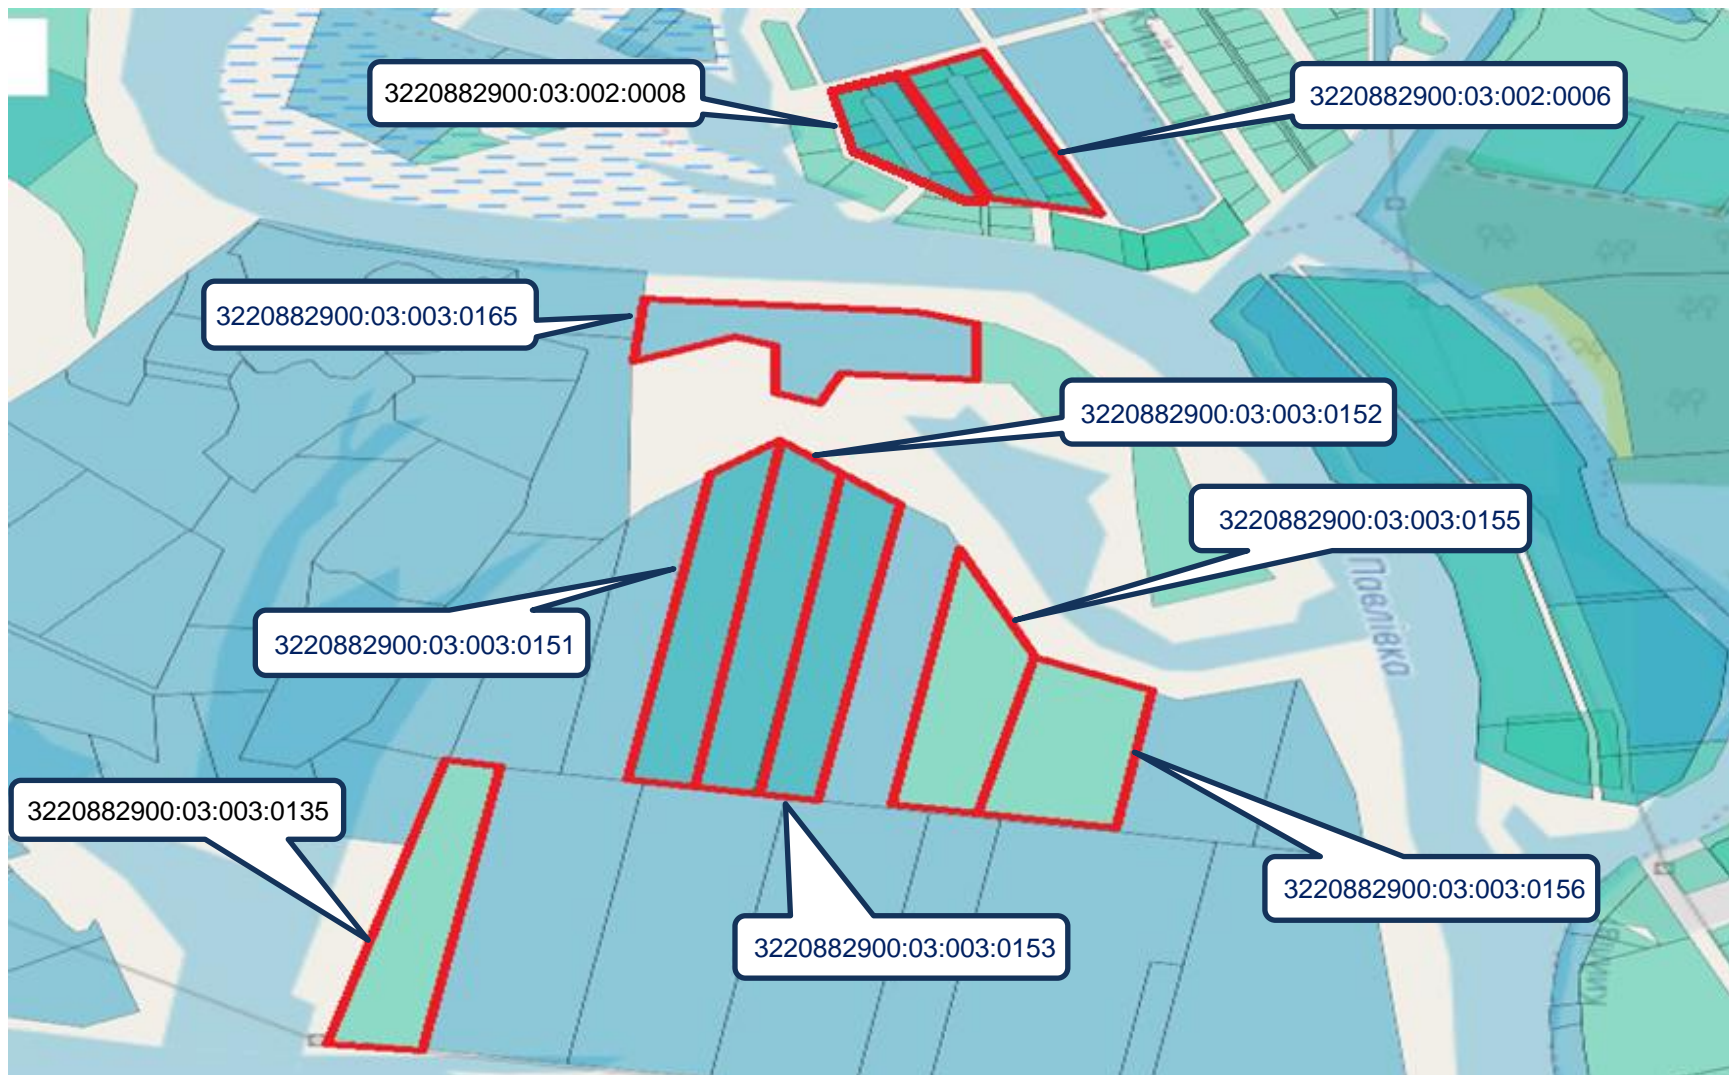

Цільове призначення 6 ділянок загальною площею 10,3599 га - для ведення особистого селянського господарства, 3 ділянок загальною площею 6,0000 га - для ведення садівництва.

Ділянки вільні від забудови, знаходяться за межами села Головурів посеред заболоченої місцевості вздовж річки Павлівка, деякі частково покриті водою.

Під'їзд до ділянок по зручній асфальтованій дорозі дамби або через села Гора та Вороньків від Києва (ст. м. Бориспільська) – 44 км., по сільській місцевості частково під'їзд ґрунтовою дорогою. Інженерні комунікації знаходяться на відстані до 900 м.

Ділянки мають неймовірні краєвиди, поруч знаходяться декілька баз відпочинку, до найближчого с. Кийлів з інфраструктурою – 1,5 км.

Придбати можливо як декілька, так і одну земельну ділянку.

Головурівська с/р, Бориспільський р-н Київської обл.,
загальна площа – 16,3599 га

Головурівська с/р, Бориспільський р-н Київської обл., загальна площа – 16,3599 га

Розташування земельних ділянок

Головурівська с/р, Бориспільський р-н Київської обл.,
загальна площа – 16,3599 га

Головурівська с/р, Бориспільський р-н Київської обл.,
загальна площа – 16,3599 га