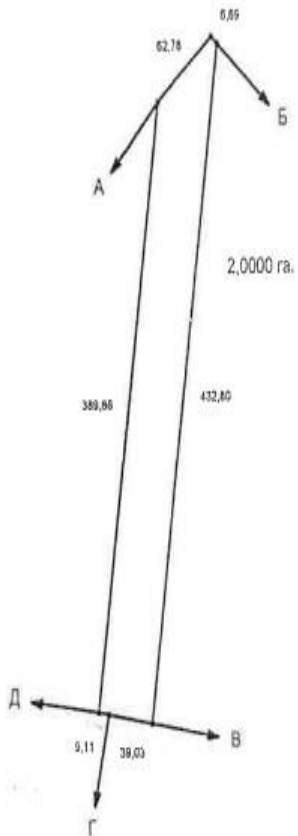

Головурівська с/р, Бориспільський р-н Київської обл., загальна площа – 16,3599 га

Розташування земельних ділянок

Головурівська с/р, Бориспільський р-н Київської обл.,
загальна площа – 16,3599 га

Головурівська с/р, Бориспільський р-н Київської обл.,
загальна площа – 16,3599 га

Головурівська с/р, Бориспільський р-н Київської обл., загальна площа – 16,3599 га

ПЛАН
меж земельної ділянки

Кадастровий номер земельної ділянки 3220882900:03:002:0006

ПЛАН
меж земельної ділянки

Кадастровий номер земельної ділянки 3220882900:03:002:0008

ПЛАН
меж земельної ділянки

Кадастровий номер земельної ділянки 3220882900:03:003:0165

Головурівська с/р, Бориспільський р-н Київської обл., загальна площа – 16,3599 га

ПЛАН
меж земельної ділянки

Кадастровий номер земельної ділянки 3220882900-03-003-0151

ПЛАН
меж земельної ділянки

Кадастровий номер земельної ділянки 3220882900-03-003-0152

ПЛАН
меж земельної ділянки

Кадастровий номер земельної ділянки 3220882900-03-003-0153

Головурівська с/р, Бориспільський р-н Київської обл., загальна площа – 16,3599 га