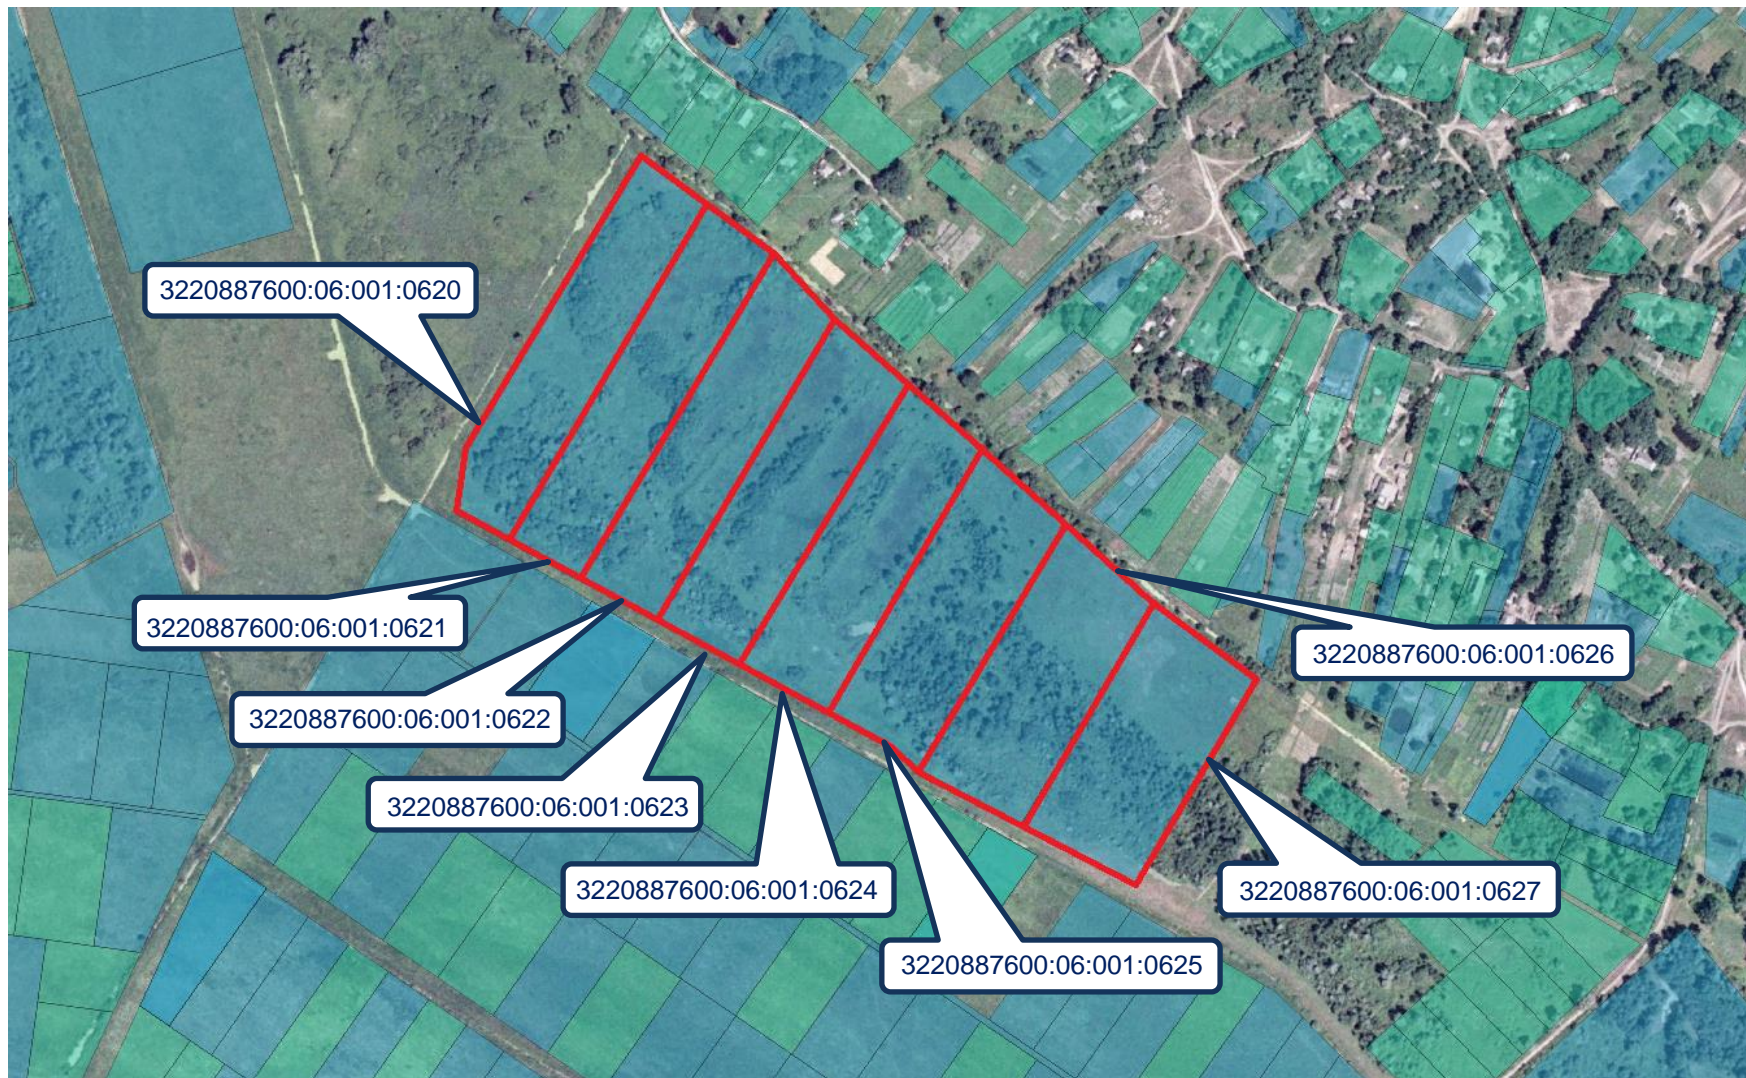

## **8 земельних ділянок** **загальна площа – 16,0001 га**

**Місцезнаходження: Вороньківська  
територіальна громада Старівський  
старостинський округ (Старівська с/р),  
Бориспільський р-н, Київська обл.**

Ділянки прямокутної правильної форми, рельєф рівний, вільні від забудови, не впорядковані, не огорожені, знаходяться за межами села Старе на території Старівського старостинського округу Вороньківської територіальної громади.

Ділянки характеризуються наявністю багаторічних зелених насаджень – дерев та кущів, наявне незначне заболочення.

Під'їзд до ділянок по ґрунтовій дорозі. Інженерні комунікації знаходяться на відстані 1 км.

# Старівська с/р, Бориспільський р-н Київської обл., загальна площа – 16,0001 га