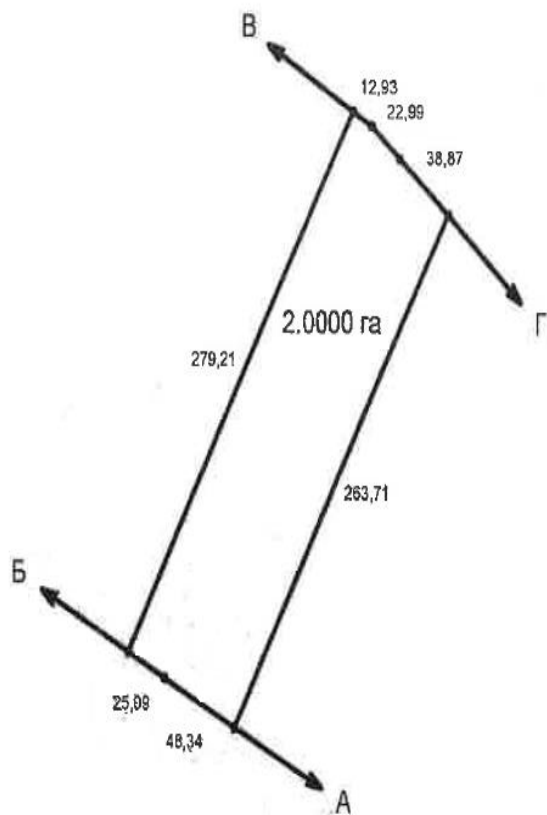

ПЛАН
меж земельної ділянки
Кадастровий номер: 3220887600:06:001:0626

Старівська с/р, Бориспільський р-н Київської обл., загальна площа – 16,0001 га

ПЛАН

меж земельної ділянки
Кадастровий номер: 3220887600:06:001:0623