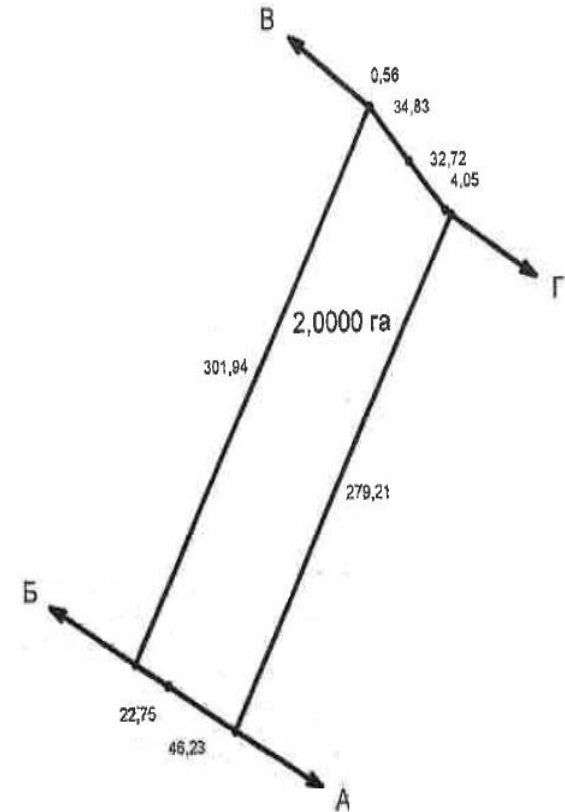

ПЛАН

меж земельної ділянки
Кадастровий номер: 3220887600:06:001:0622