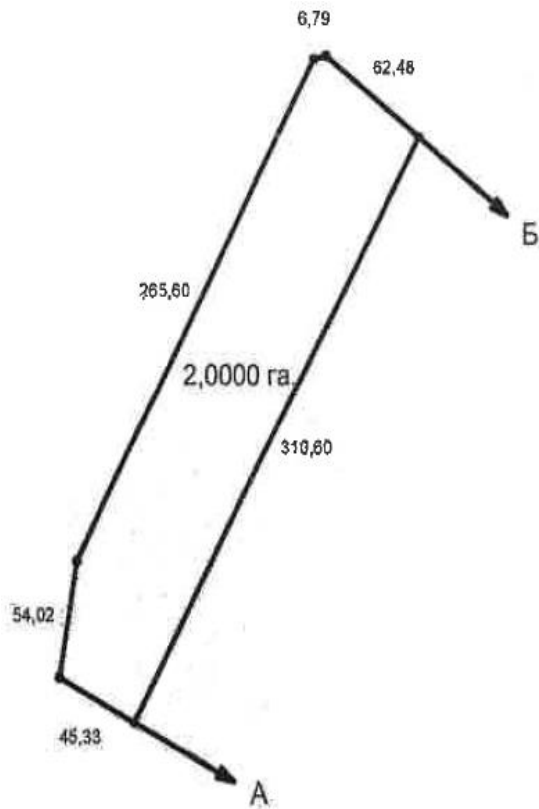

Старівська с/р, Бориспільський р-н Київської обл., загальна площа – 16,0001 га

ПЛАН

меж земельної ділянки
Кадастровий номер: 3220887600:06:001:0620