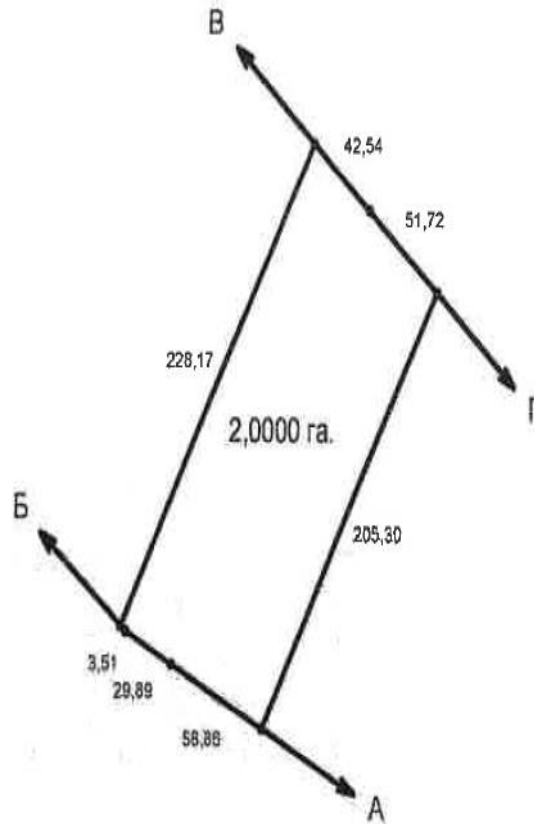

## ПЛАН

меж земельної ділянки  
Кадастровий номер: 3220887600:06:001:0625

# Старівська с/р, Бориспільський р-н Київської обл., загальна площа – 16,0001 га

**ПЛАН**  
меж земельної ділянки  
Кадастровий номер: 3220887600:06:001:0626

**ПЛАН**  
меж земельної ділянки  
Кадастровий номер: 3220887600:06:001:0627