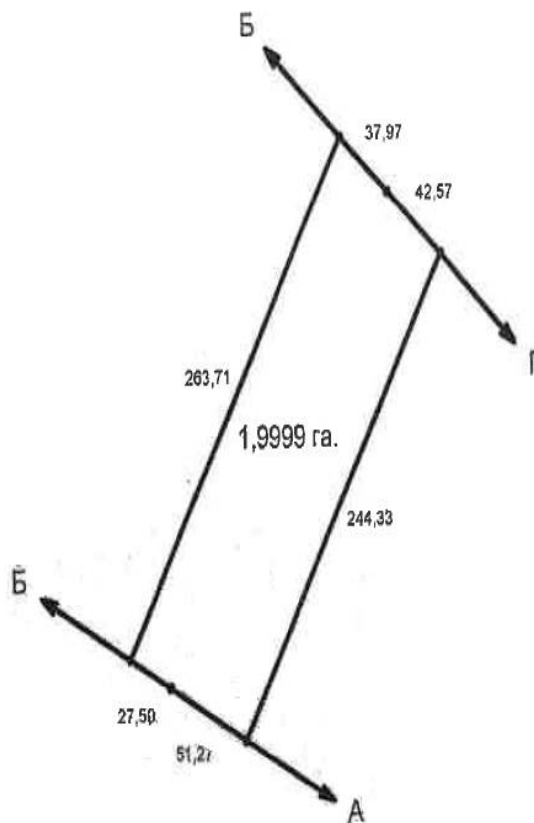

ПЛАН
меж земельної ділянки
Кадастровий номер: 3220887600:06:001:0627

ПЛАН

меж земельної ділянки
Кадастровий номер: 3220887600:06:001:0624