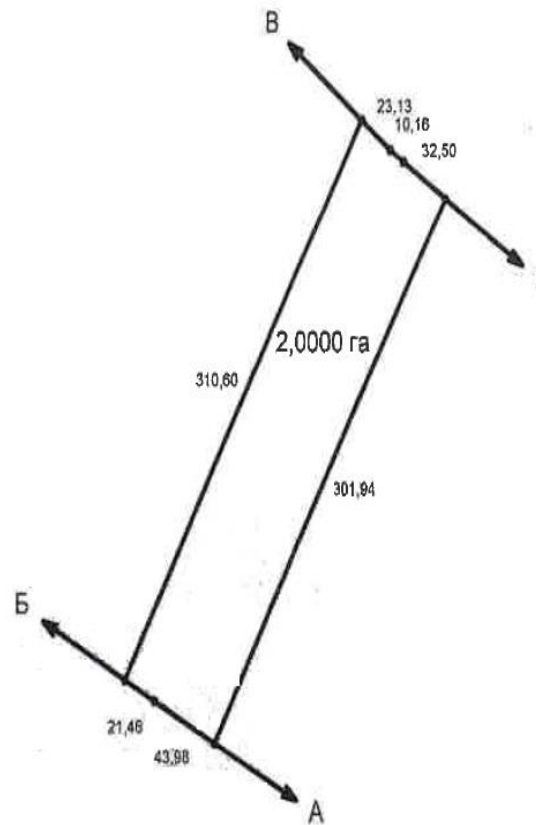

ПЛАН

меж земельної ділянки
Кадастровий номер: 3220887600:06:001:0621