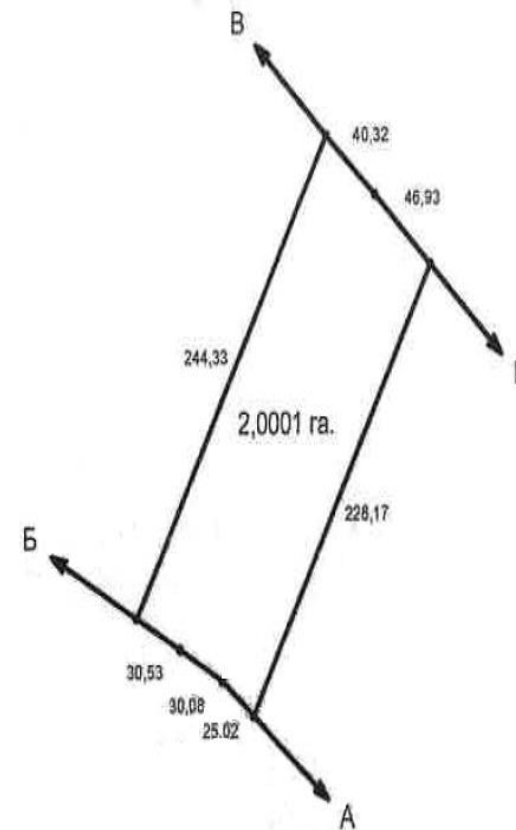

ПЛАН

меж земельної ділянки
Кадастровий номер: 3220887600:06:001:0625