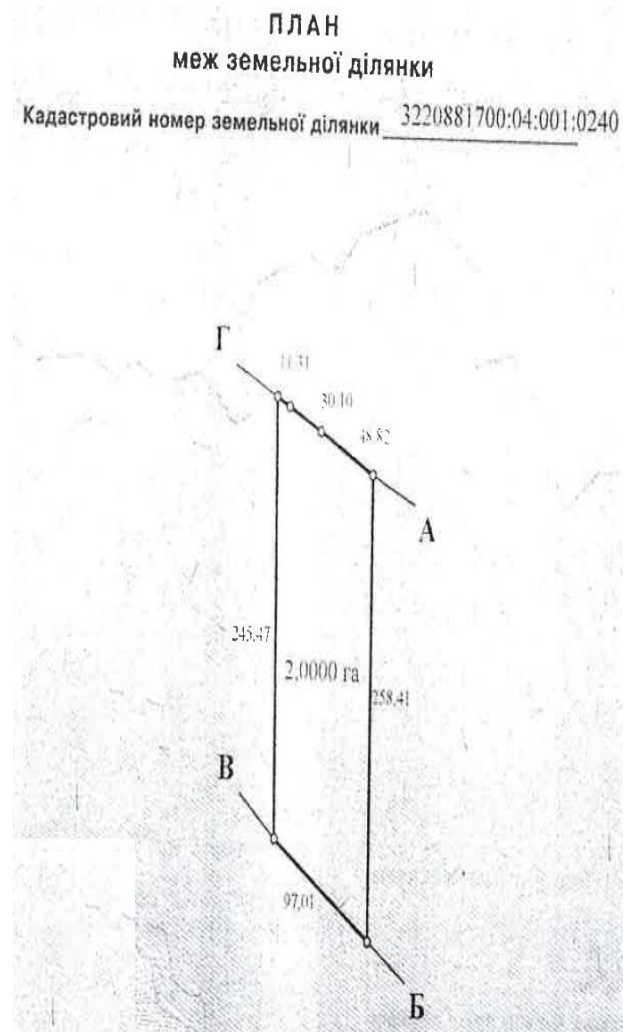

2023

Вороньківська с/р, Бориспільський р-н Київської обл., загальна площа – 16,0000 га

Пропонуються до продажу 8 суміжних земельних ділянок загальною площею 16,0000 га, які знаходяться за межами населеного пункту за адресою: Київська обл., Бориспільський р-н, Вороньківська с/р.

Вороньківська с/р, Бориспільський р-н Київської обл., загальна площа – 16,0000 га

Розташування земельних ділянок

Вороньківська с/р, Бориспільський р-н Київської обл.,
загальна площа – 16,0000 га

Вороньківська с/р, Бориспільський р-н Київської обл., загальна площа – 16,0000 га

Вороньківська с/р, Бориспільський р-н Київської обл., загальна площа – 16,0000 га

ПЛАН
меж земельної ділянки
Кадастровий номер земельної ділянки 3220881700:04:001:0242

ПЛАН
меж земельної ділянки
Кадастровий номер земельної ділянки 3220881700:04:001:0243

ПЛАН
меж земельної ділянки
Кадастровий номер земельної ділянки 3220881700:04:001:0244

Вороньківська с/р, Бориспільський р-н Київської обл., загальна площа – 16,0000 га