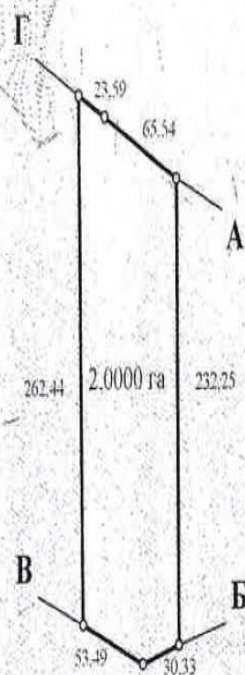

2023

Вороньківська с/р, Бориспільський р-н Київської обл., загальна площа – 16,0000 га

Пропонуються до продажу 8 суміжних земельних ділянок загальною площею 16,0000 га, які знаходяться за межами населеного пункту за адресою: Київська обл., Бориспільський р-н, Вороньківська с/р.

Вороньківська с/р, Бориспільський р-н Київської обл., загальна площа – 16,0000 га

Розташування земельних ділянок

Вороньківська с/р, Бориспільський р-н Київської обл.,
загальна площа – 16,0000 га

Вороньківська с/р, Бориспільський р-н Київської обл., загальна площа – 16,0000 га

Вороньківська с/р, Бориспільський р-н Київської обл., загальна площа – 16,0000 га

ПЛАН
меж земельної ділянки
Кадастровий номер земельної ділянки 3220881700:04:001:0242

ПЛАН
меж земельної ділянки
Кадастровий номер земельної ділянки 3220881700:04:001:0243

ПЛАН
меж земельної ділянки
Кадастровий номер земельної ділянки 3220881700:04:001:0244

Вороньківська с/р, Бориспільський р-н Київської обл., загальна площа – 16,0000 га