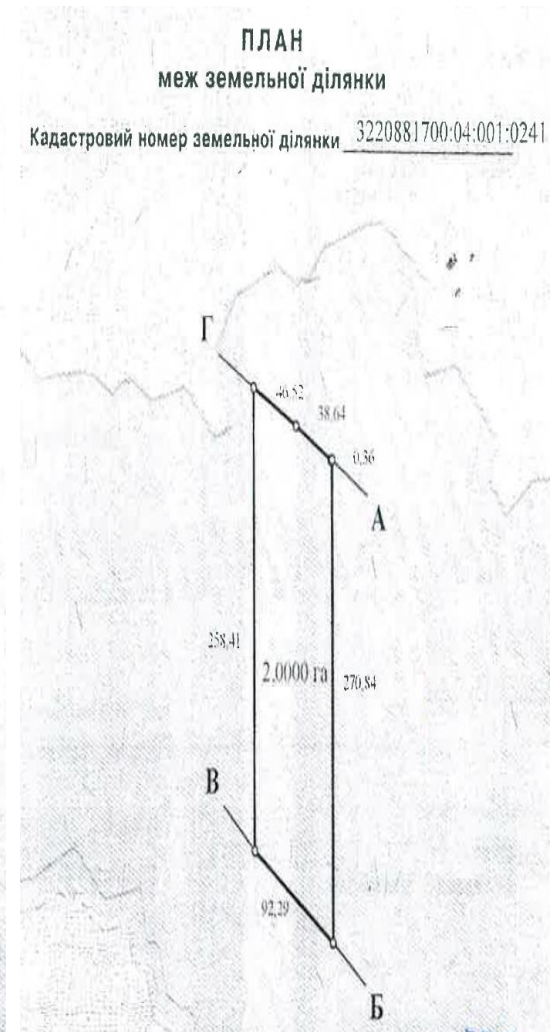

2023

Вороньківська с/р, Бориспільський р-н Київської обл., загальна площа – 16,0000 га

Пропонуються до продажу 8 суміжних земельних ділянок загальною площею 16,0000 га, які знаходяться за межами населеного пункту за адресою: Київська обл., Бориспільський р-н, Вороньківська с/р.

Вороньківська с/р, Бориспільський р-н Київської обл., загальна площа – 16,0000 га

Розташування земельних ділянок

Вороньківська с/р, Бориспільський р-н Київської обл.,
загальна площа – 16,0000 га

Вороньківська с/р, Бориспільський р-н Київської обл., загальна площа – 16,0000 га

Вороньківська с/р, Бориспільський р-н Київської обл., загальна площа – 16,0000 га

ПЛАН
меж земельної ділянки
Кадастровий номер земельної ділянки 3220881700:04:001:0242

ПЛАН
меж земельної ділянки
Кадастровий номер земельної ділянки 3220881700:04:001:0243

ПЛАН
меж земельної ділянки
Кадастровий номер земельної ділянки 3220881700:04:001:0244

Вороньківська с/р, Бориспільський р-н Київської обл., загальна площа – 16,0000 га