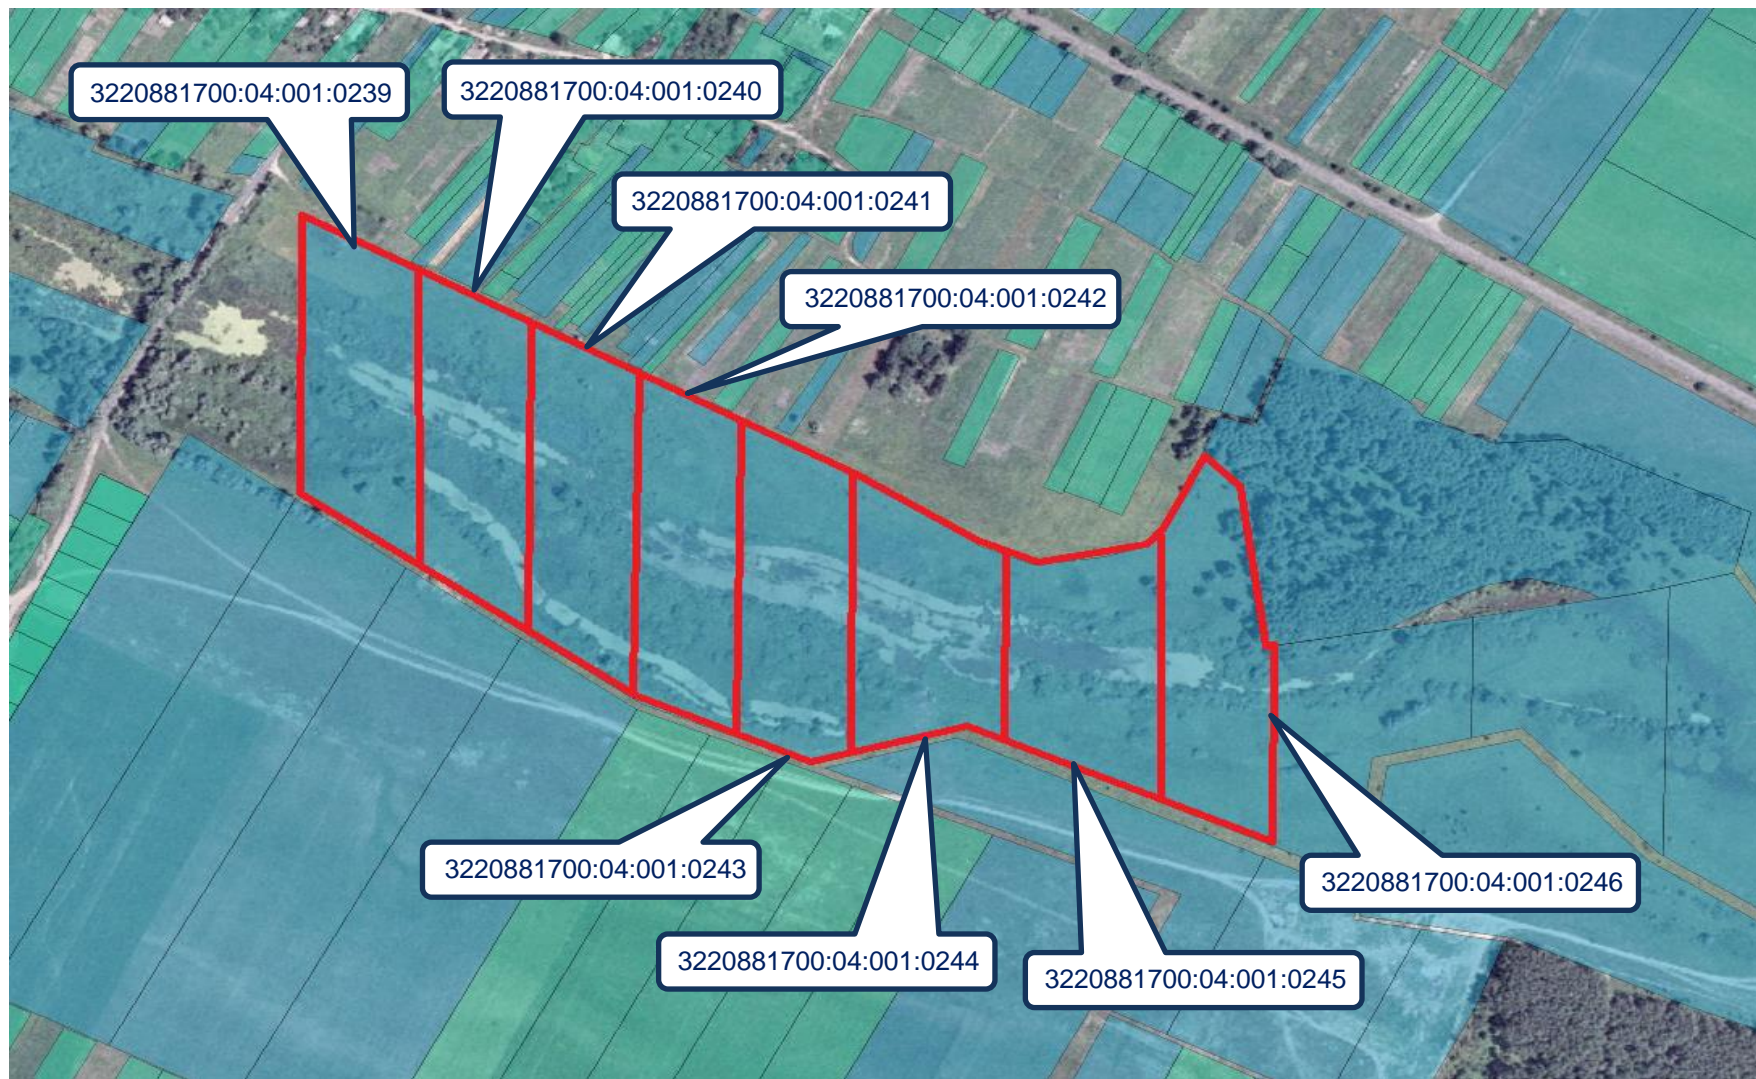

2023

Вороньківська с/р, Бориспільський р-н Київської обл., загальна площа – 16,0000 га

Пропонуються до продажу 8 суміжних земельних ділянок загальною площею 16,0000 га, які знаходяться за межами населеного пункту за адресою: Київська обл., Бориспільський р-н, Вороньківська с/р.

Ділянки мають прямокутну форму, вільні від забудови, з рівним рельєфом, не розчищені, прилягають до витoku річки Іква. Площа ділянок самозаліснена багаторічними насадженнями дерев та чагарників, які не відносяться до лісозахисних смуг.

Вороньківська с/р, Бориспільський р-н Київської обл., загальна площа – 16,0000 га

Розташування земельних ділянок

Вороньківська с/р, Бориспільський р-н Київської обл.,
загальна площа – 16,0000 га

Вороньківська с/р, Бориспільський р-н Київської обл., загальна площа – 16,0000 га

ПЛАН
меж земельної ділянки
Кадастровий номер земельної ділянки 3220881700:04:001:0244

Вороньківська с/р, Бориспільський р-н Київської обл., загальна площа – 16,0000 га