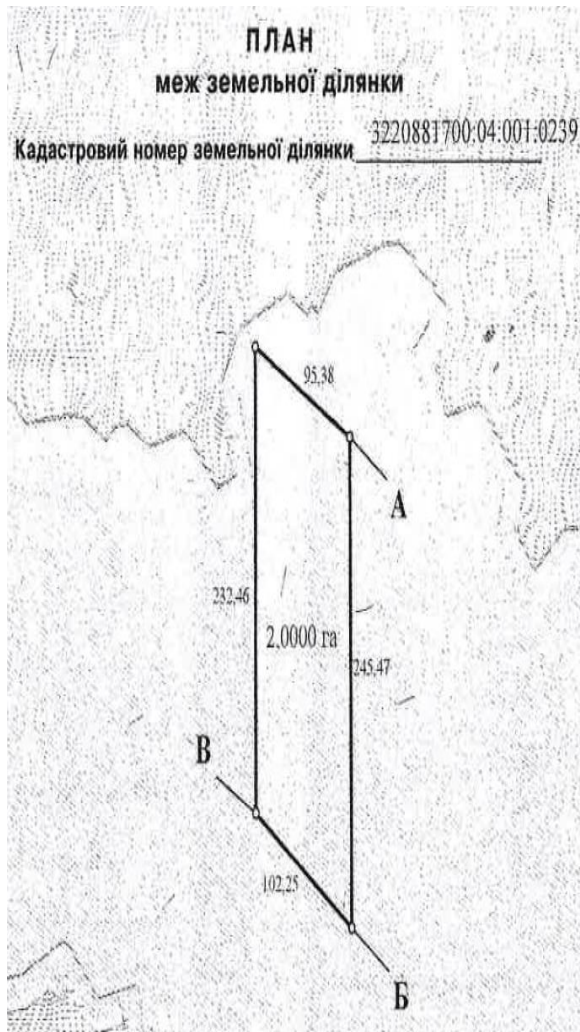

2023

Вороньківська с/р, Бориспільський р-н Київської обл., загальна площа – 16,0000 га

Пропонуються до продажу 8 суміжних земельних ділянок загальною площею 16,0000 га, які знаходяться за межами населеного пункту за адресою: Київська обл., Бориспільський р-н, Вороньківська с/р.

Вороньківська с/р, Бориспільський р-н Київської обл., загальна площа – 16,0000 га

Розташування земельних ділянок

Вороньківська с/р, Бориспільський р-н Київської обл.,
загальна площа – 16,0000 га

Вороньківська с/р, Бориспільський р-н Київської обл., загальна площа – 16,0000 га

Вороньківська с/р, Бориспільський р-н Київської обл., загальна площа – 16,0000 га

ПЛАН
меж земельної ділянки
Кадастровий номер земельної ділянки 3220881700:04:001:0242

ПЛАН
меж земельної ділянки
Кадастровий номер земельної ділянки 3220881700:04:001:0243

ПЛАН
меж земельної ділянки
Кадастровий номер земельної ділянки 3220881700:04:001:0244

Вороньківська с/р, Бориспільський р-н Київської обл., загальна площа – 16,0000 га