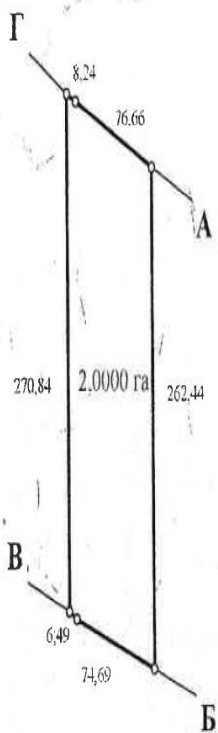

Інженерні комунікації знаходяться на відстані до 500 м.

Ділянки мають зручний під'їзд ґрунтовою дорогою.

Відстань до м. Бориспіль – 15 км., до м. Києва – 34 км.

№ п/п	Площа, га	Кадастровий номер	Цільове призначення
1	2,0000	3220881700:04:001:0239	для ведення особистого селянського господарства
2	2,0000	3220881700:04:001:0240	для ведення особистого селянського господарства
3	2,0000	3220881700:04:001:0241	для ведення особистого селянського господарства
4	2,0000	3220881700:04:001:0242	для ведення особистого селянського господарства
5	2,0000	3220881700:04:001:0243	для ведення особистого селянського господарства
6	2,0000	3220881700:04:001:0244	для ведення особистого селянського господарства
7	2,0000	3220881700:04:001:0245	для ведення особистого селянського господарства
8	2,0000	3220881700:04:001:0246	для ведення особистого селянського господарства

Вороньківська с/р, Бориспільський р-н Київської обл., загальна площа – 16,0000 га

Розташування земельних ділянок

Вороньківська с/р, Бориспільський р-н Київської обл.,
загальна площа – 16,0000 га

Вороньківська с/р, Бориспільський р-н Київської обл., загальна площа – 16,0000 га

Вороньківська с/р, Бориспільський р-н Київської обл., загальна площа – 16,0000 га

ПЛАН
меж земельної ділянки
Кадастровий номер земельної ділянки 3220881700:04:001:0242

ПЛАН
меж земельної ділянки
Кадастровий номер земельної ділянки 3220881700:04:001:0243

ПЛАН
меж земельної ділянки
Кадастровий номер земельної ділянки 3220881700:04:001:0244

Вороньківська с/р, Бориспільський р-н Київської обл., загальна площа – 16,0000 га