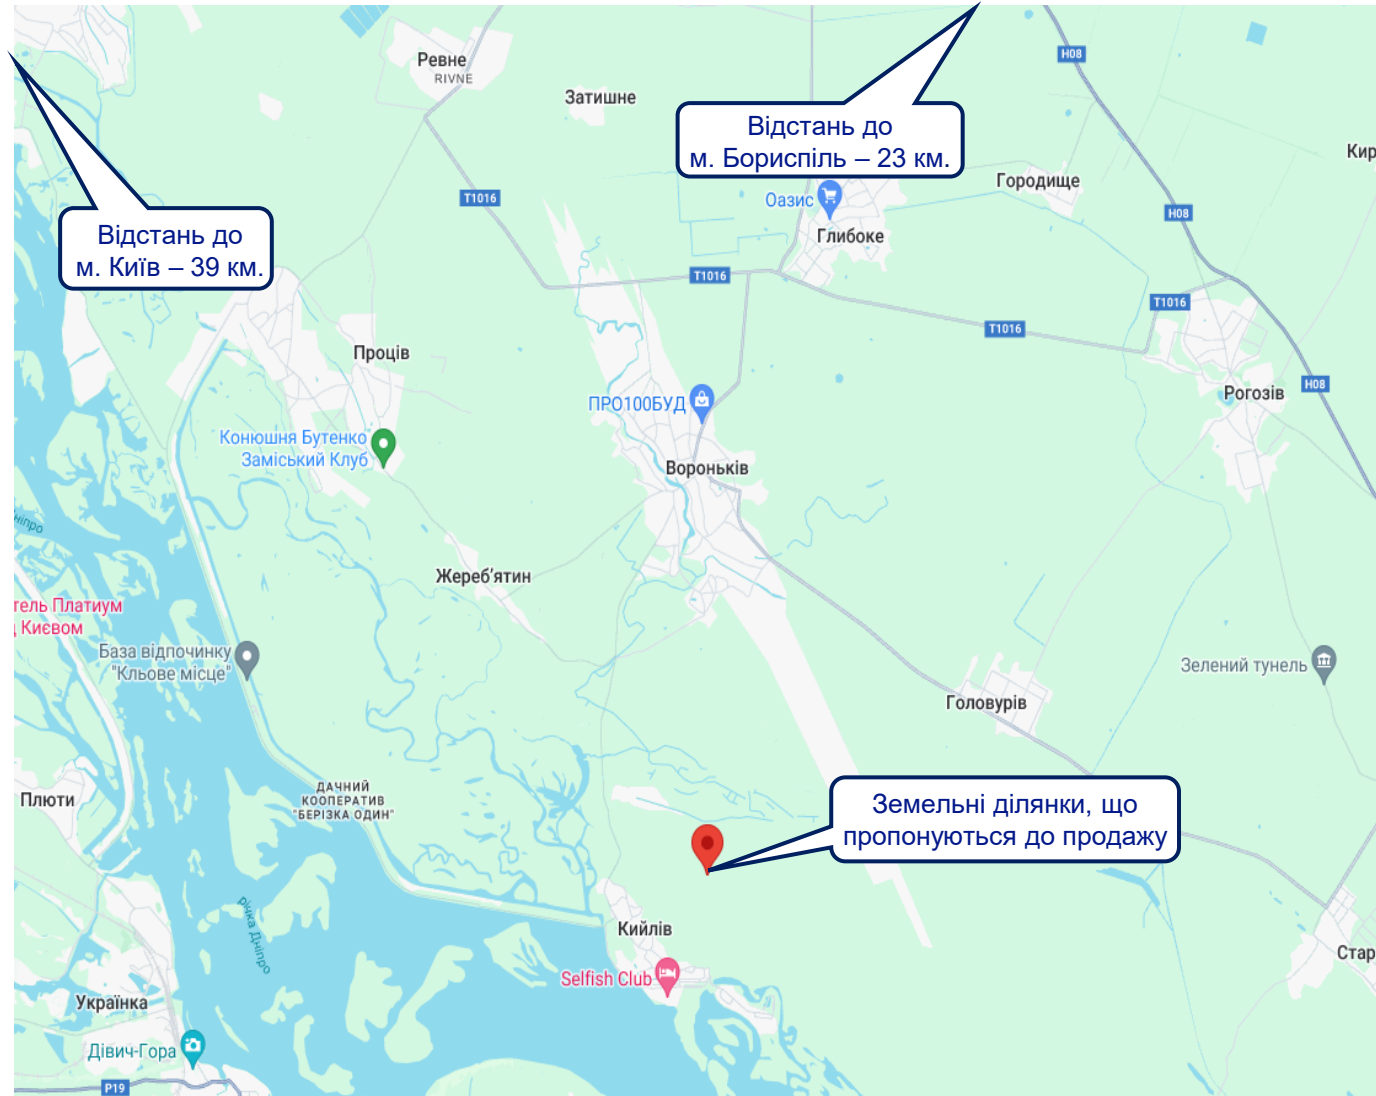

Продаж заставного майна

**7 земельних ділянок
загальною площею 9,9063 га**

**Київська область,
Бориспільський район,
Головурівська сільська рада**

**U K R
EXIM
B A N K**

Цей документ був підготовлений АТ "Укресімбанк" (далі – Банк) виключно для інформаційних цілей і не повинен вважатися як спонування до будь-яких дій чи бездіяльності. Інформація, що міститься в цьому документі, була отримана з/або ґрунтується на джерелах, які вважаються надійними, але не є вичерпною та не може сприйматися як повна або актуальна. Рішення покупця щодо будь-яких дій або бездіяльності повинно ґрунтуватися на власних оцінках та дослідженнях майна (активу/активів) котре реалізується. Банк не несе відповідальності за рішення покупця та його наслідки, що ґрунтується на інформації викладеній в даному документі.

РОЗТАШУВАННЯ ТА ФОТО ЗЕМЕЛЬНИХ ДІЛЯНОК

Київська обл., Бориспільський р-н,
Головурівська сільська рада

2025

Пропонуються до продажу 7 земельних ділянок, які знаходяться за адресою: Київська обл., Бориспільський р-н, Головурівська с/р.

- Ділянки переважно прямокутної форми, вільні від забудови, мають рівнинний рельєф, не впорядковані, не огорожені, знаходяться за межами села Головурів на території Головурівського старостинського округу Вороньківської територіальної громади.
- Цільове призначення: для ведення особистого селянського господарства.
- Більшість ділянок характеризуються наявністю значної кількості багаторічних зелених насаджень.
- Під'їзд до ділянок по зручній ґрунтовій дорозі. Інженерні комунікації знаходяться на відстані 500 м. Поруч знаходиться приватна Страусина ферма та мальовниче озеро.
- Відстань до м. Бориспіль – 23 км., до м. Києва – 39 км.