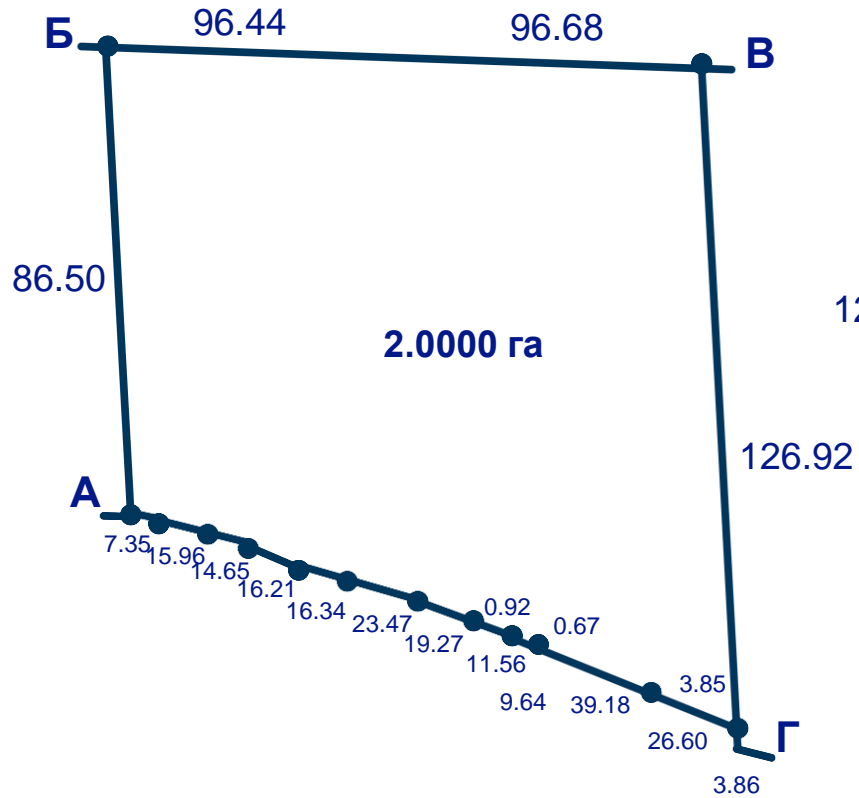

№ п/п	Площа, га	Кадастровий номер
1	0,2274	3220882900:05:008:0436
2	1,5773	3220882900:05:008:0438
3	2,0000	3220882900:05:008:0445
4	2,0000	3220882900:05:008:0446
5	0,1016	3220882900:05:008:0452
6	2,0000	3220882900:05:008:0454
7	2,0000	3220882900:05:008:0455

План меж земельної ділянки
к/н 3220882900:05:008:0438

План меж земельної ділянки
к/н 3220882900:05:008:0452

План меж земельної ділянки
к/н 3220882900:05:008:0445

ПЛАНИ МЕЖ ЗЕМЕЛЬНИХ ДІЛЯНОК

Київська обл., Бориспільський р-н, Головурівська
сільська рада

2025

План меж земельної ділянки
к/н 3220882900:05:008:0454

План меж земельної ділянки
к/н 3220882900:05:008:0455

План меж земельної ділянки
к/н 3220882900:05:008:0446

Контакти:

Євгенія Коротких

Головний спеціаліст