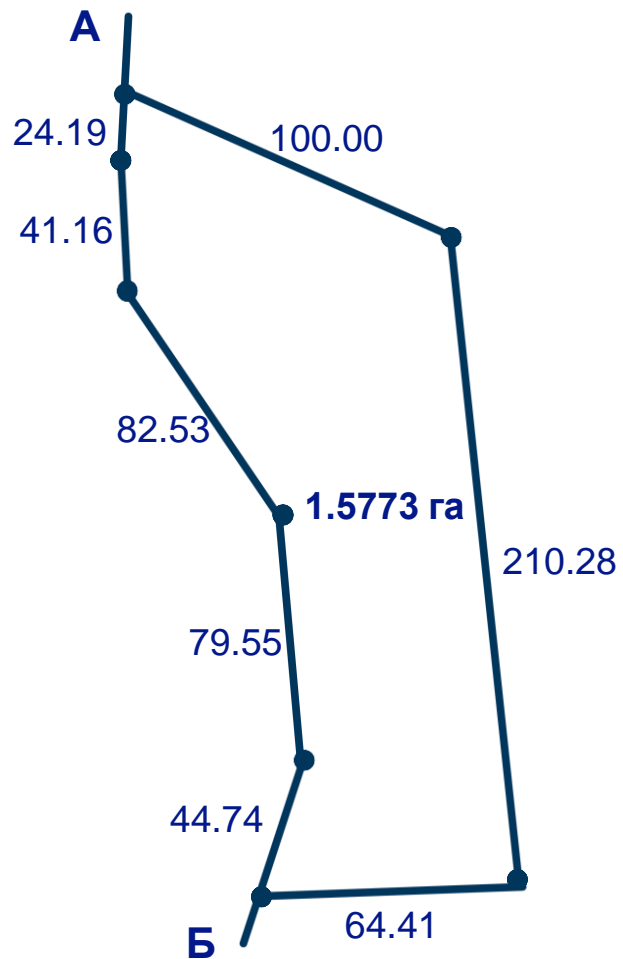

- Ділянки переважно прямокутної форми, вільні від забудови, мають рівнинний рельєф, не впорядковані, не огорожені, знаходяться за межами села Головурів на території Головурівського старостинського округу Вороньківської територіальної громади.
- Цільове призначення: для ведення особистого селянського господарства.
- Більшість ділянок характеризуються наявністю значної кількості багаторічних зелених насаджень.
- Під'їзд до ділянок по зручній ґрунтовій дорозі. Інженерні комунікації знаходяться на відстані 500 м. Поруч знаходиться приватна Страусина ферма та мальовниче озеро.
- Відстань до м. Бориспіль – 23 км., до м. Києва – 39 км.

№ п/п	Площа, га	Кадастровий номер
1	0,2274	3220882900:05:008:0436
2	1,5773	3220882900:05:008:0438
3	2,0000	3220882900:05:008:0445
4	2,0000	3220882900:05:008:0446
5	0,1016	3220882900:05:008:0452
6	2,0000	3220882900:05:008:0454
7	2,0000	3220882900:05:008:0455

МЕЖІ ЗЕМЕЛЬНИХ ДІЛЯНОК

Київська обл., Бориспільський р-н, Головурівська сільська рада

2025

ПЛАНИ МЕЖ ЗЕМЕЛЬНИХ ДІЛЯНОК

Київська обл., Бориспільський р-н, Головорівська сільська рада

2025

План меж земельної ділянки
к/н 3220882900:05:008:0436

План меж земельної ділянки
к/н 3220882900:05:008:0438

План меж земельної ділянки
к/н 3220882900:05:008:0452

План меж земельної ділянки
к/н 3220882900:05:008:0445

ПЛАНИ МЕЖ ЗЕМЕЛЬНИХ ДІЛЯНОК

Київська обл., Бориспільський р-н, Головурівська
сільська рада