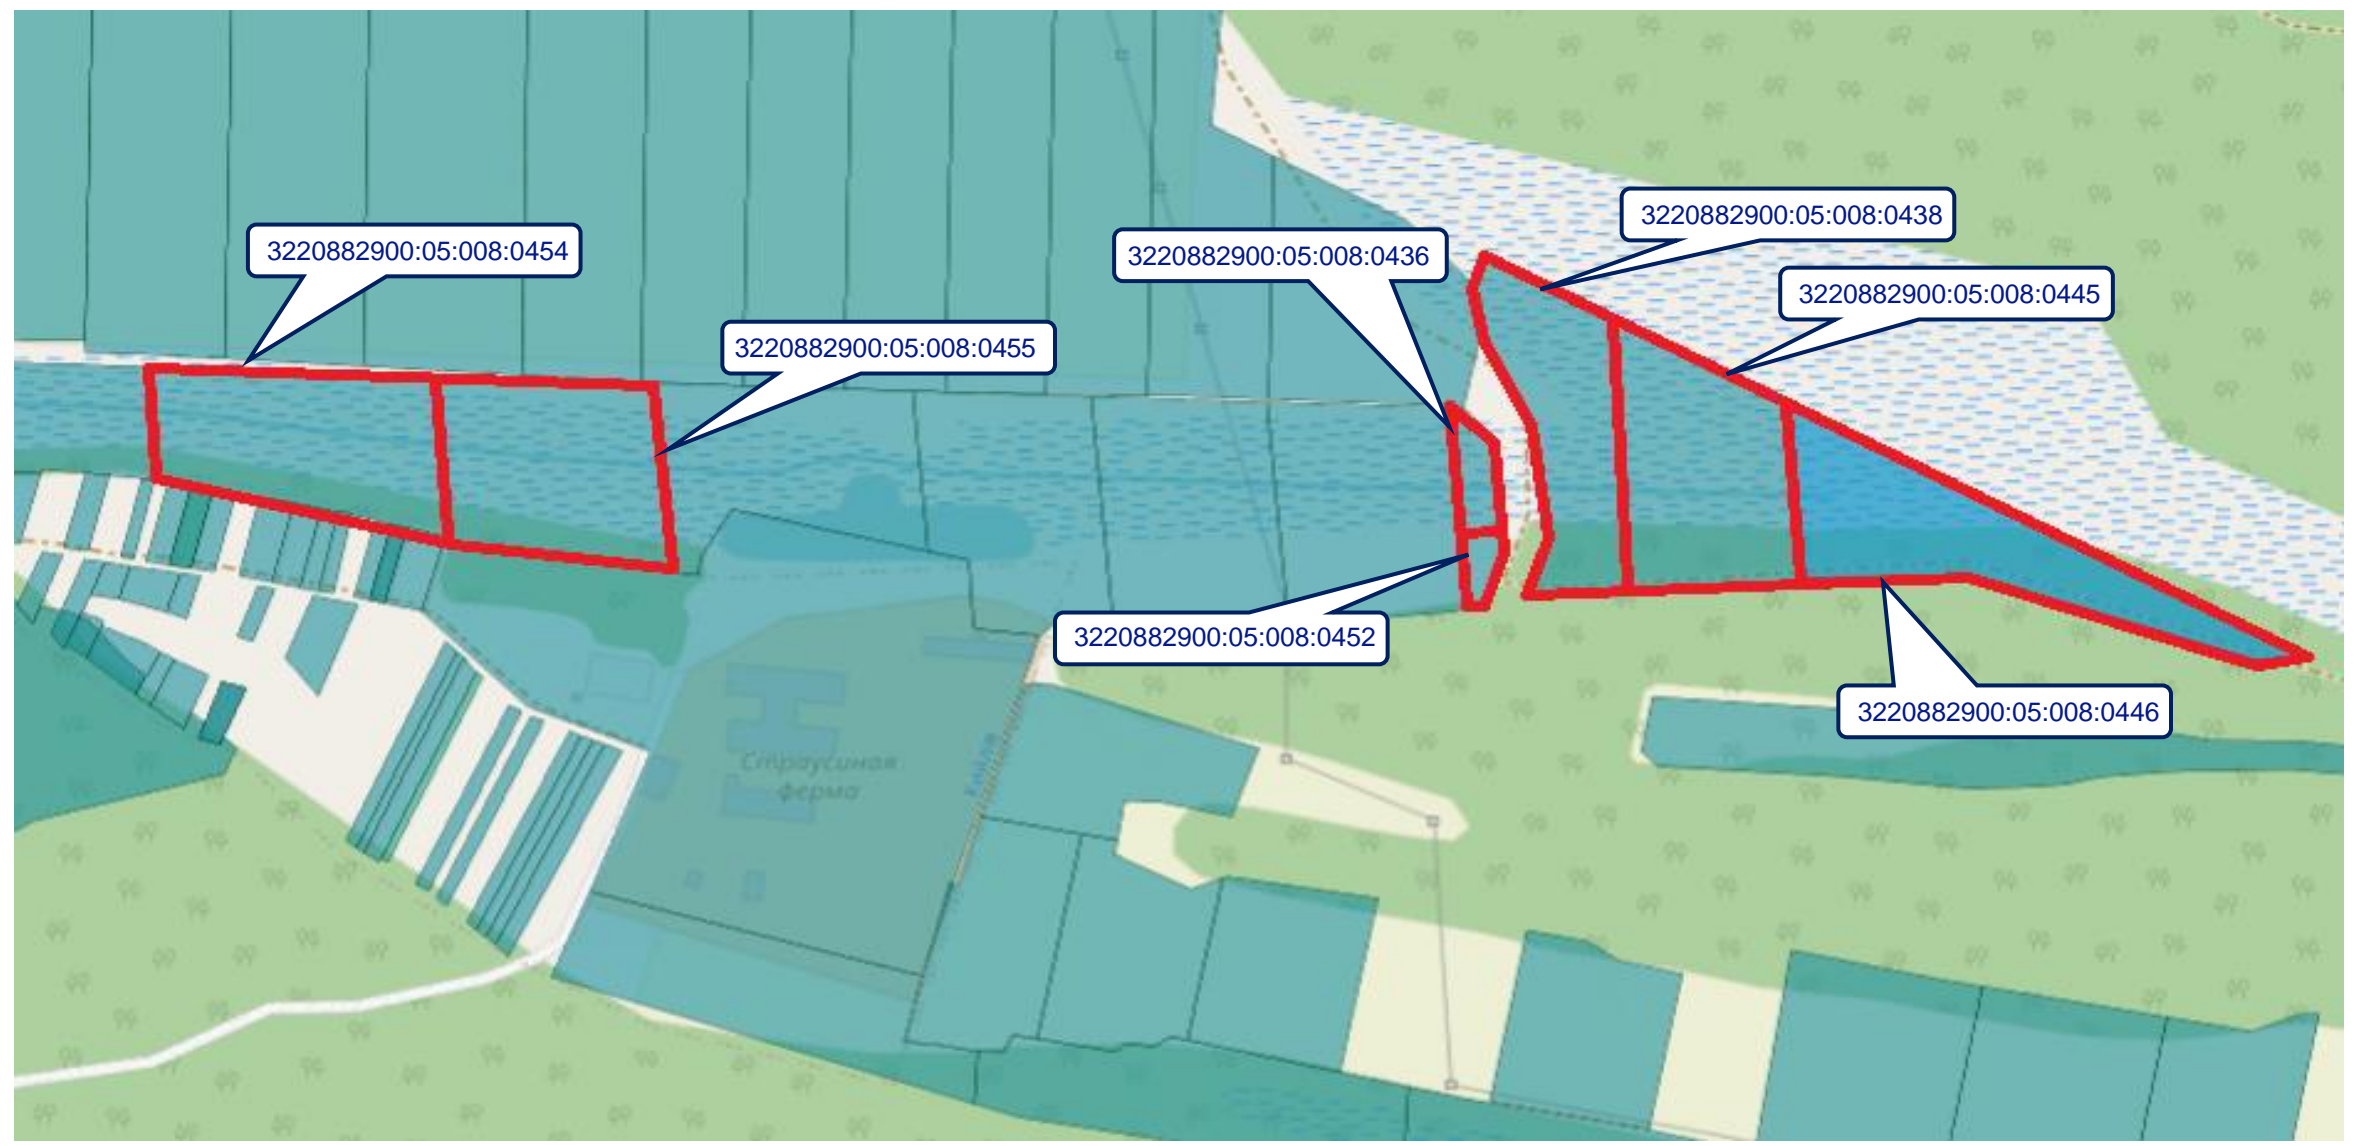

Пропонуються до продажу 7 земельних ділянок, які знаходяться за адресою: Київська обл., Бориспільський р-н, Головурівська с/р.

- Ділянки переважно прямокутної форми, вільні від забудови, мають рівнинний рельєф, не впорядковані, не огорожені, знаходяться за межами села Головурів на території Головурівського старостинського округу Вороньківської територіальної громади.
- Цільове призначення: для ведення особистого селянського господарства.
- Більшість ділянок характеризуються наявністю значної кількості багаторічних зелених насаджень.
- Під'їзд до ділянок по зручній ґрунтовій дорозі. Інженерні комунікації знаходяться на відстані 500 м. Поруч знаходиться приватна Страусина ферма та мальовниче озеро.
- Відстань до м. Бориспіль – 23 км., до м. Києва – 39 км.

№ п/п	Площа, га	Кадастровий номер
1	0,2274	3220882900:05:008:0436
2	1,5773	3220882900:05:008:0438
3	2,0000	3220882900:05:008:0445
4	2,0000	3220882900:05:008:0446
5	0,1016	3220882900:05:008:0452
6	2,0000	3220882900:05:008:0454
7	2,0000	3220882900:05:008:0455

МЕЖІ ЗЕМЕЛЬНИХ ДІЛЯНОК

Київська обл., Бориспільський р-н, Головурівська сільська рада

2025