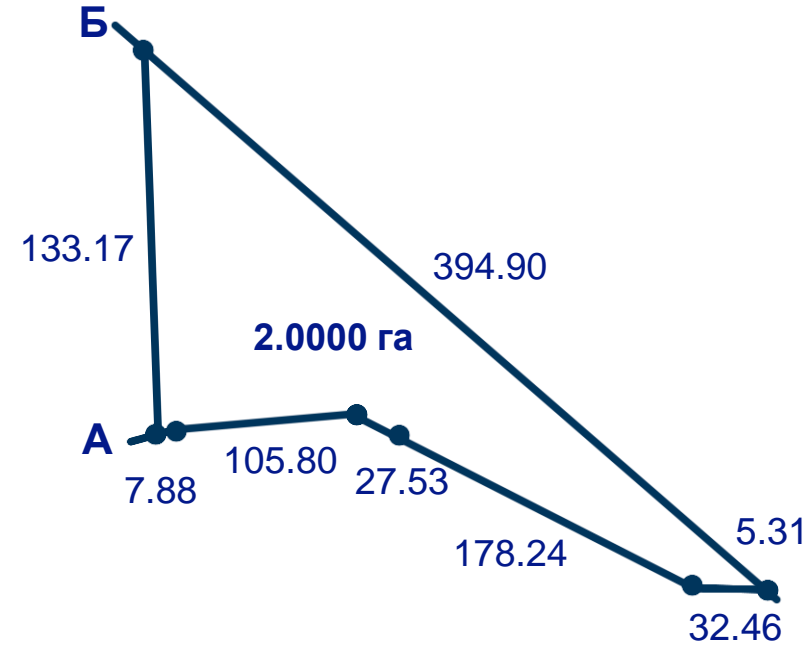

2025

План меж земельної ділянки
к/н 3220882900:05:008:0454

План меж земельної ділянки
к/н 3220882900:05:008:0455

План меж земельної ділянки
к/н 3220882900:05:008:0446

Контакти:

Євгенія Коротких

Головний спеціаліст