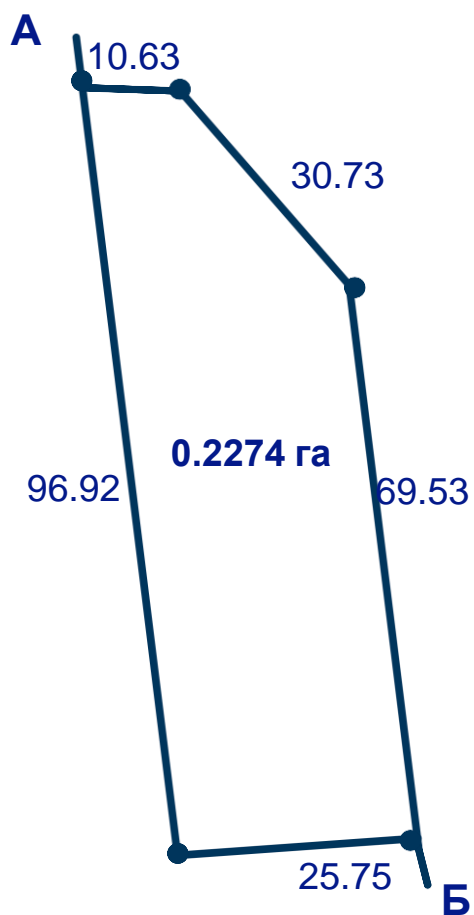

- Ділянки переважно прямокутної форми, вільні від забудови, мають рівнинний рельєф, не впорядковані, не огорожені, знаходяться за межами села Головурів на території Головурівського старостинського округу Вороньківської територіальної громади.
- Цільове призначення: для ведення особистого селянського господарства.
- Більшість ділянок характеризуються наявністю значної кількості багаторічних зелених насаджень.
- Під'їзд до ділянок по зручній ґрунтовій дорозі. Інженерні комунікації знаходяться на відстані 500 м. Поруч знаходиться приватна Страусина ферма та мальовниче озеро.
- Відстань до м. Бориспіль – 23 км., до м. Києва – 39 км.

№ п/п	Площа, га	Кадастровий номер
1	0,2274	3220882900:05:008:0436
2	1,5773	3220882900:05:008:0438
3	2,0000	3220882900:05:008:0445
4	2,0000	3220882900:05:008:0446
5	0,1016	3220882900:05:008:0452
6	2,0000	3220882900:05:008:0454
7	2,0000	3220882900:05:008:0455

МЕЖІ ЗЕМЕЛЬНИХ ДІЛЯНОК

Київська обл., Бориспільський р-н, Головурівська сільська рада

2025

ПЛАНИ МЕЖ ЗЕМЕЛЬНИХ ДІЛЯНОК

Київська обл., Бориспільський р-н, Головорівська сільська рада

2025

План меж земельної ділянки
к/н 3220882900:05:008:0436

План меж земельної ділянки
к/н 3220882900:05:008:0438

План меж земельної ділянки
к/н 3220882900:05:008:0452

План меж земельної ділянки
к/н 3220882900:05:008:0445

ПЛАНИ МЕЖ ЗЕМЕЛЬНИХ ДІЛЯНОК

Київська обл., Бориспільський р-н, Головурівська
сільська рада