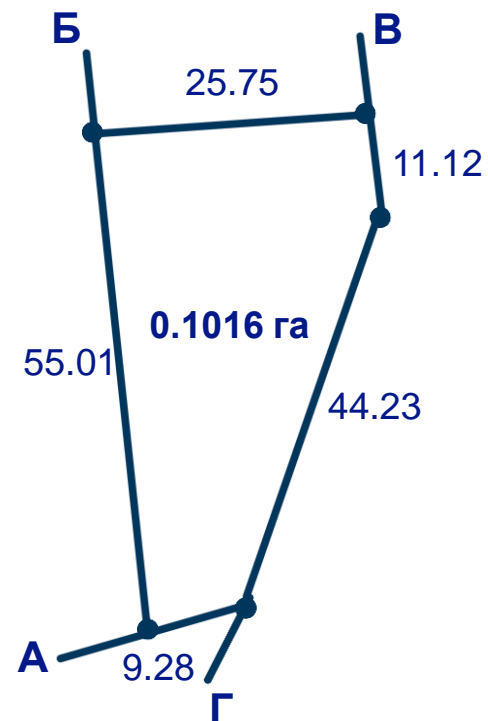

№ п/п	Площа, га	Кадастровий номер
1	0,2274	3220882900:05:008:0436
2	1,5773	3220882900:05:008:0438
3	2,0000	3220882900:05:008:0445
4	2,0000	3220882900:05:008:0446
5	0,1016	3220882900:05:008:0452
6	2,0000	3220882900:05:008:0454
7	2,0000	3220882900:05:008:0455

МЕЖІ ЗЕМЕЛЬНИХ ДІЛЯНОК

Київська обл., Бориспільський р-н, Головурівська сільська рада

2025

ПЛАНИ МЕЖ ЗЕМЕЛЬНИХ ДІЛЯНОК

Київська обл., Бориспільський р-н, Головорівська сільська рада

2025

План меж земельної ділянки
к/н 3220882900:05:008:0436

План меж земельної ділянки
к/н 3220882900:05:008:0438

План меж земельної ділянки
к/н 3220882900:05:008:0452

План меж земельної ділянки
к/н 3220882900:05:008:0445

ПЛАНИ МЕЖ ЗЕМЕЛЬНИХ ДІЛЯНОК

Київська обл., Бориспільський р-н, Головурівська
сільська рада