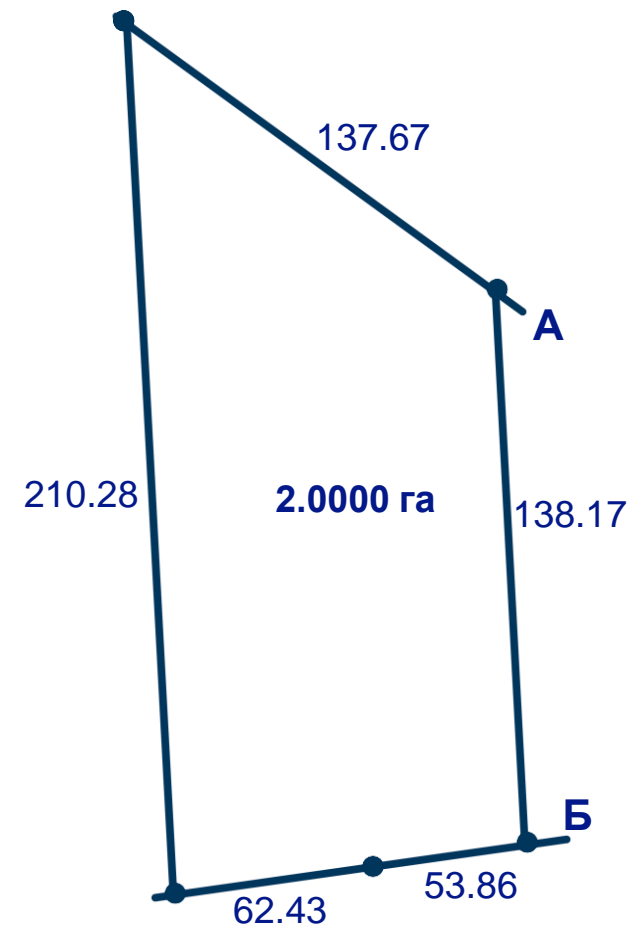

№ п/п	Площа, га	Кадастровий номер
1	0,2274	3220882900:05:008:0436
2	1,5773	3220882900:05:008:0438
3	2,0000	3220882900:05:008:0445
4	2,0000	3220882900:05:008:0446
5	0,1016	3220882900:05:008:0452
6	2,0000	3220882900:05:008:0454
7	2,0000	3220882900:05:008:0455

МЕЖІ ЗЕМЕЛЬНИХ ДІЛЯНОК

Київська обл., Бориспільський р-н, Головурівська сільська рада

2025

ПЛАНИ МЕЖ ЗЕМЕЛЬНИХ ДІЛЯНОК

Київська обл., Бориспільський р-н, Головорівська сільська рада

2025

План меж земельної ділянки
к/н 3220882900:05:008:0436

План меж земельної ділянки
к/н 3220882900:05:008:0438

План меж земельної ділянки
к/н 3220882900:05:008:0452

План меж земельної ділянки
к/н 3220882900:05:008:0445

ПЛАНИ МЕЖ ЗЕМЕЛЬНИХ ДІЛЯНОК

Київська обл., Бориспільський р-н, Головурівська
сільська рада