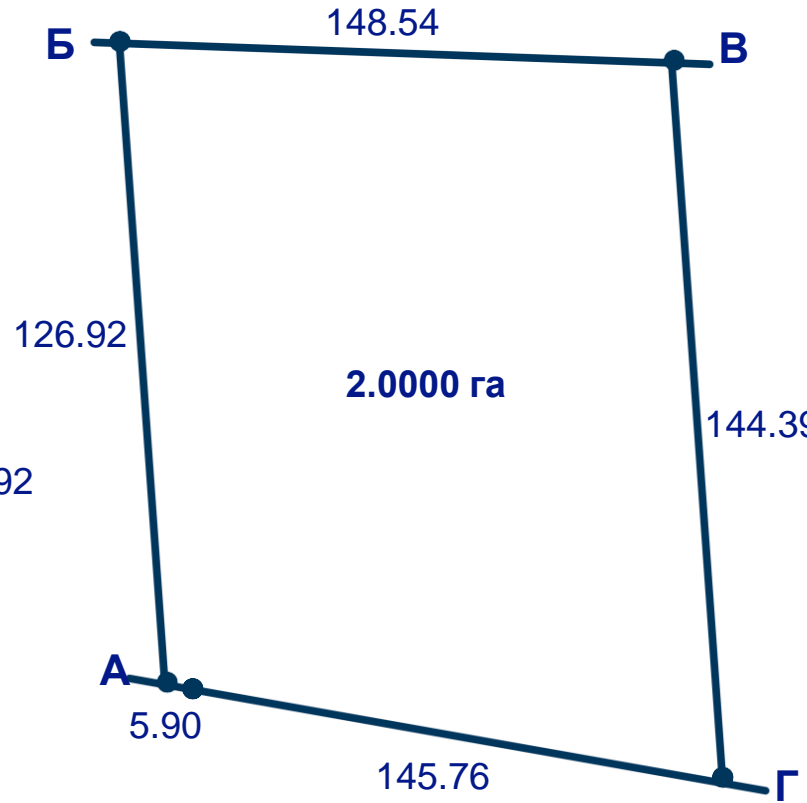

№ п/п	Площа, га	Кадастровий номер
1	0,2274	3220882900:05:008:0436
2	1,5773	3220882900:05:008:0438
3	2,0000	3220882900:05:008:0445
4	2,0000	3220882900:05:008:0446
5	0,1016	3220882900:05:008:0452
6	2,0000	3220882900:05:008:0454
7	2,0000	3220882900:05:008:0455

МЕЖІ ЗЕМЕЛЬНИХ ДІЛЯНОК

Київська обл., Бориспільський р-н, Головурівська сільська рада

2025

ПЛАНИ МЕЖ ЗЕМЕЛЬНИХ ДІЛЯНОК

Київська обл., Бориспільський р-н, Головорівська сільська рада

2025

План меж земельної ділянки
к/н 3220882900:05:008:0436

План меж земельної ділянки
к/н 3220882900:05:008:0438

План меж земельної ділянки
к/н 3220882900:05:008:0452

План меж земельної ділянки
к/н 3220882900:05:008:0445

ПЛАНИ МЕЖ ЗЕМЕЛЬНИХ ДІЛЯНОК

Київська обл., Бориспільський р-н, Головурівська
сільська рада

2025

План меж земельної ділянки
к/н 3220882900:05:008:0454

План меж земельної ділянки
к/н 3220882900:05:008:0455

План меж земельної ділянки
к/н 3220882900:05:008:0446

Контакти:

Євгенія Коротких

Головний спеціаліст