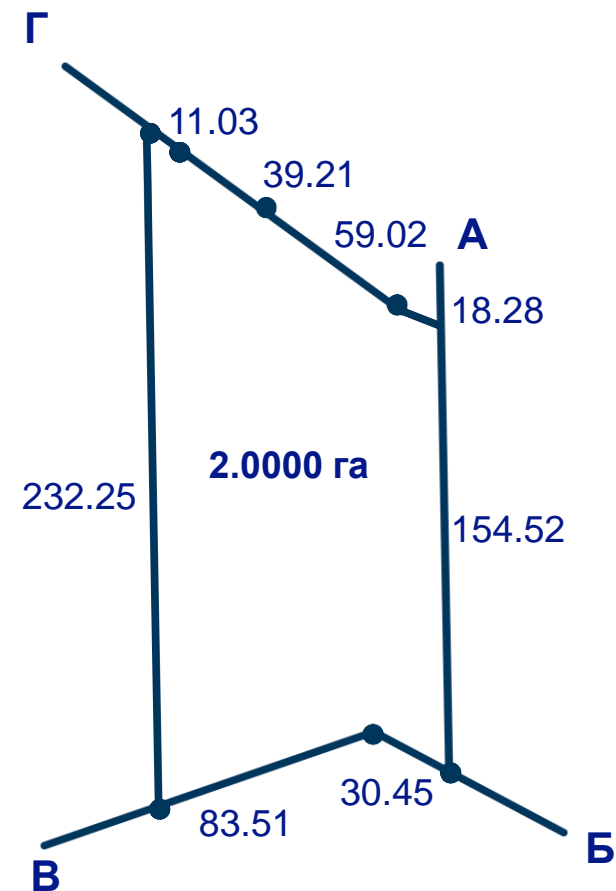

План меж земельної ділянки
к/н 3220881700:04:001:0244