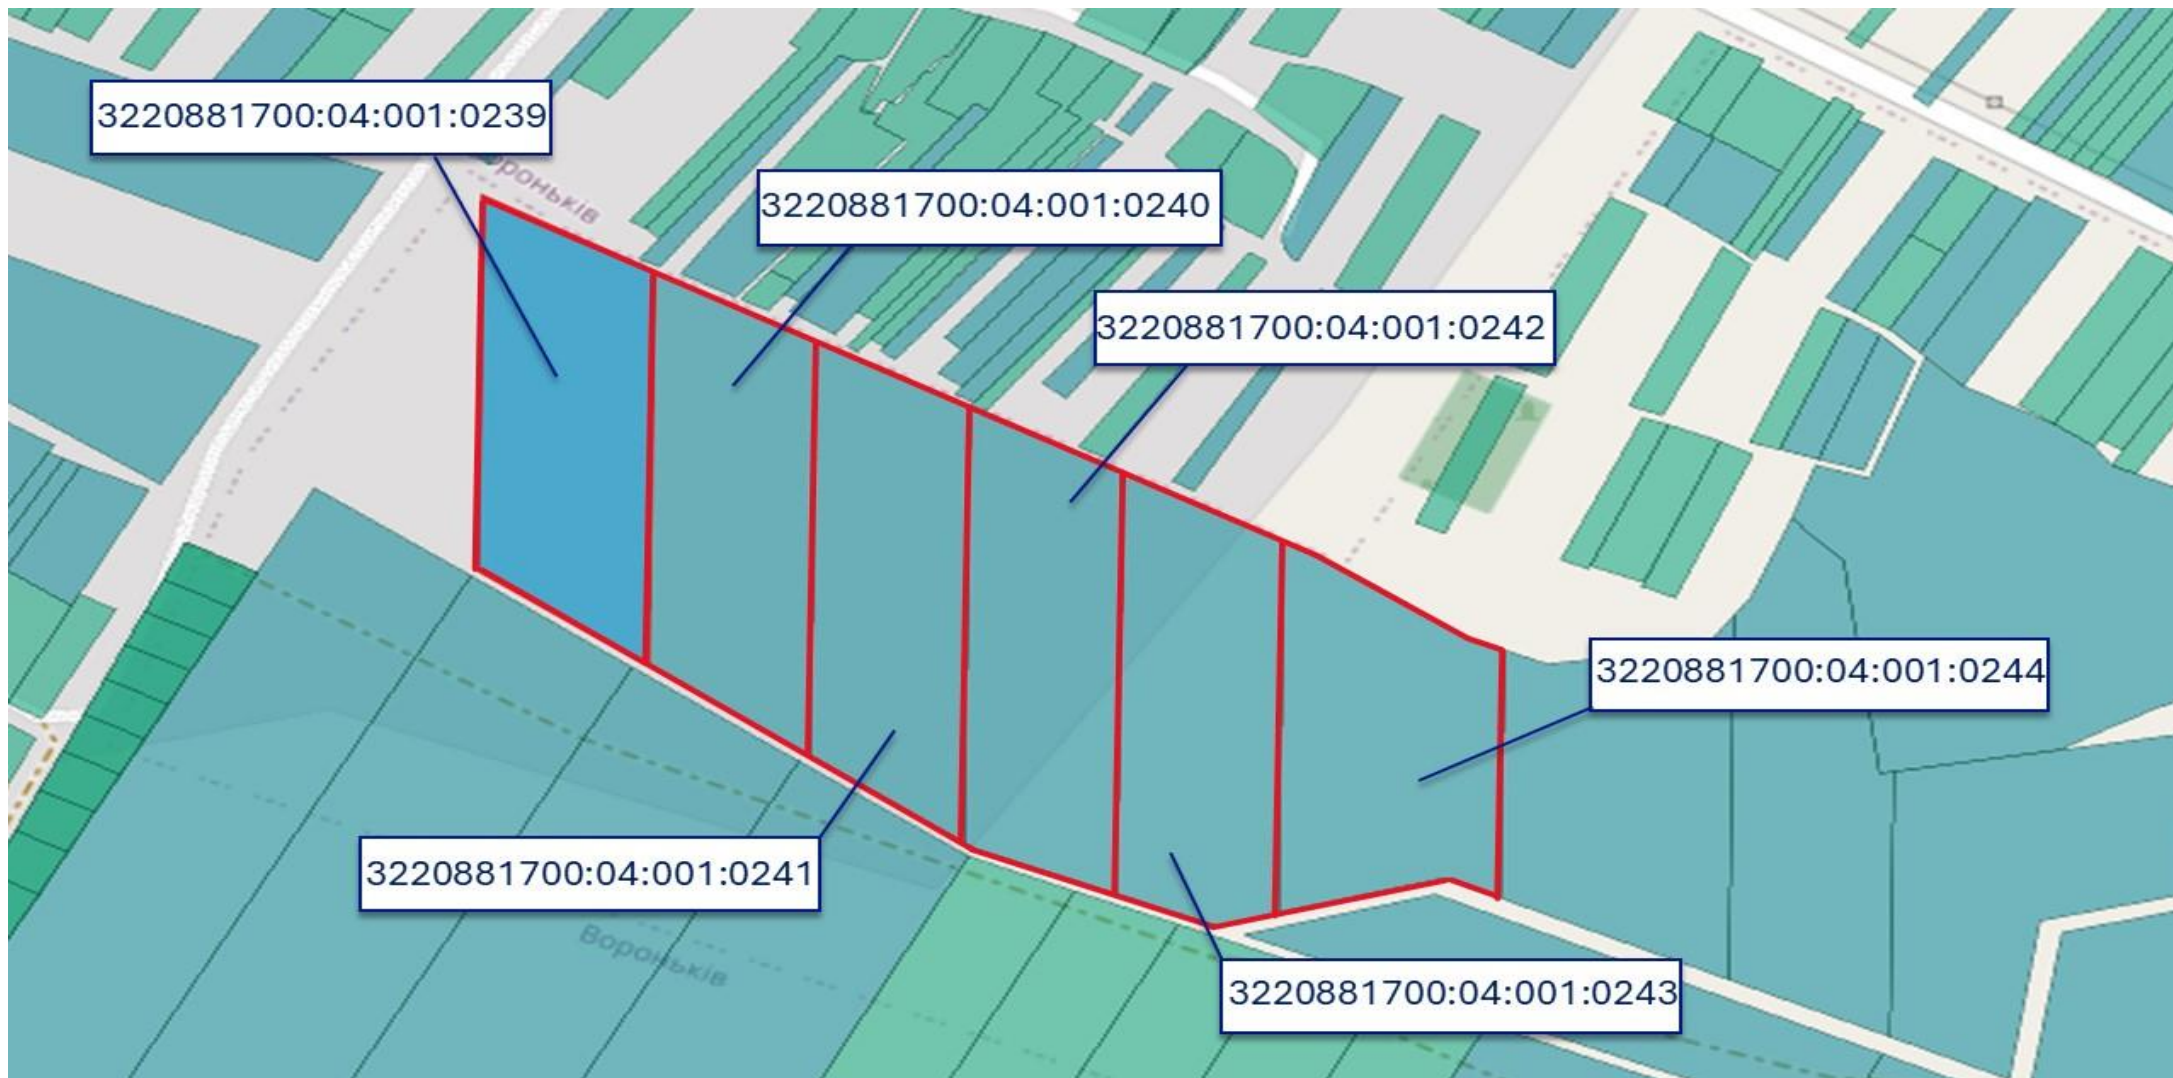

# РОЗТАШУВАННЯ ЗЕМЕЛЬНИХ ДІЛЯНОК

Київська обл., Бориспільський р-н, Вороньківська сільська рада

2025

Пропонуються до продажу 6 суміжних земельних ділянок загальною площею 12,0000 га, які знаходяться за межами населеного пункту за адресою: Київська обл., Бориспільський р-н, Вороньківська с/р.

- Ділянки мають прямокутну форму, вільні від забудови, з рівним рельєфом, не розчищені, прилягають до витoku річки Іква. Площа ділянок самозалісна багаторічними насадженнями дерев та чагарників, які не відносяться до лісозахисних смуг.
- Цільове призначення: для ведення особистого селянського господарства.
- Інженерні комунікації знаходяться на відстані до 500 м.
- Ділянки мають зручний під'їзд ґрунтовою дорогою.
- Відстань до м. Бориспіль – 15 км., до м. Києва – 34 км.

№ п/п	Площа, га	Кадастровий номер
1	2,0000	3220881700:04:001:0239
2	2,0000	3220881700:04:001:0240
3	2,0000	3220881700:04:001:0241
4	2,0000	3220881700:04:001:0242
5	2,0000	3220881700:04:001:0243
6	2,0000	3220881700:04:001:0244

# ПЛАНИ МЕЖ ЗЕМЕЛЬНИХ ДІЛЯНОК

Київська обл., Бориспільський р-н, Вороньківська  
сільська рада

2025

План меж земельної ділянки  
к/н 3220881700:04:001:0239

План меж земельної ділянки  
к/н 3220881700:04:001:0241