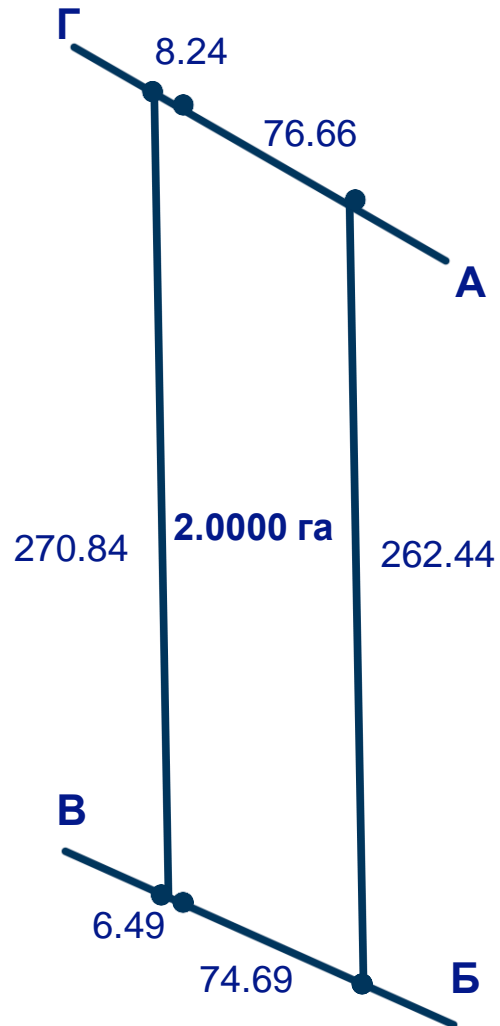

# ПЛАНИ МЕЖ ЗЕМЕЛЬНИХ ДІЛЯНОК

Київська обл., Бориспільський р-н, Вороньківська  
сільська рада

2025

План меж земельної ділянки  
к/н 3220881700:04:001:0243

План меж земельної ділянки  
к/н 3220881700:04:001:0242