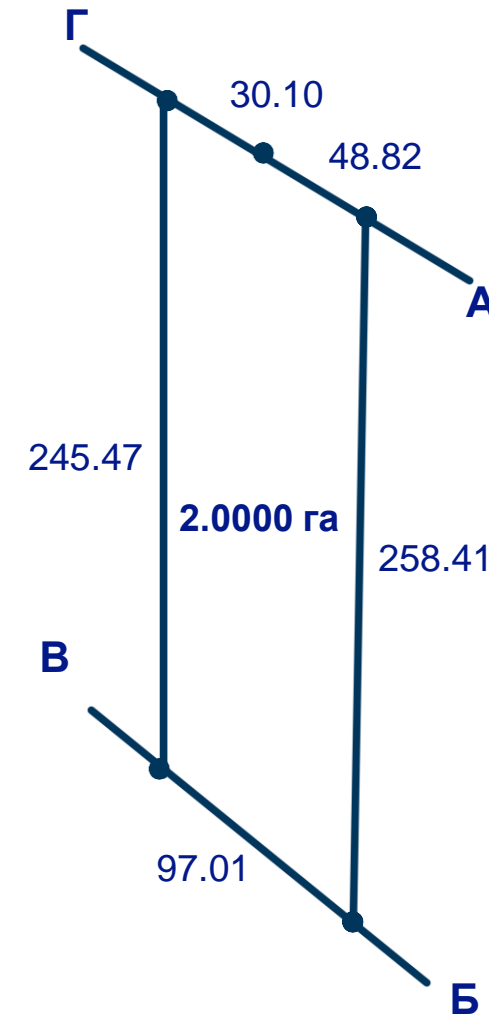

План меж земельної ділянки
к/н 3220881700:04:001:0240