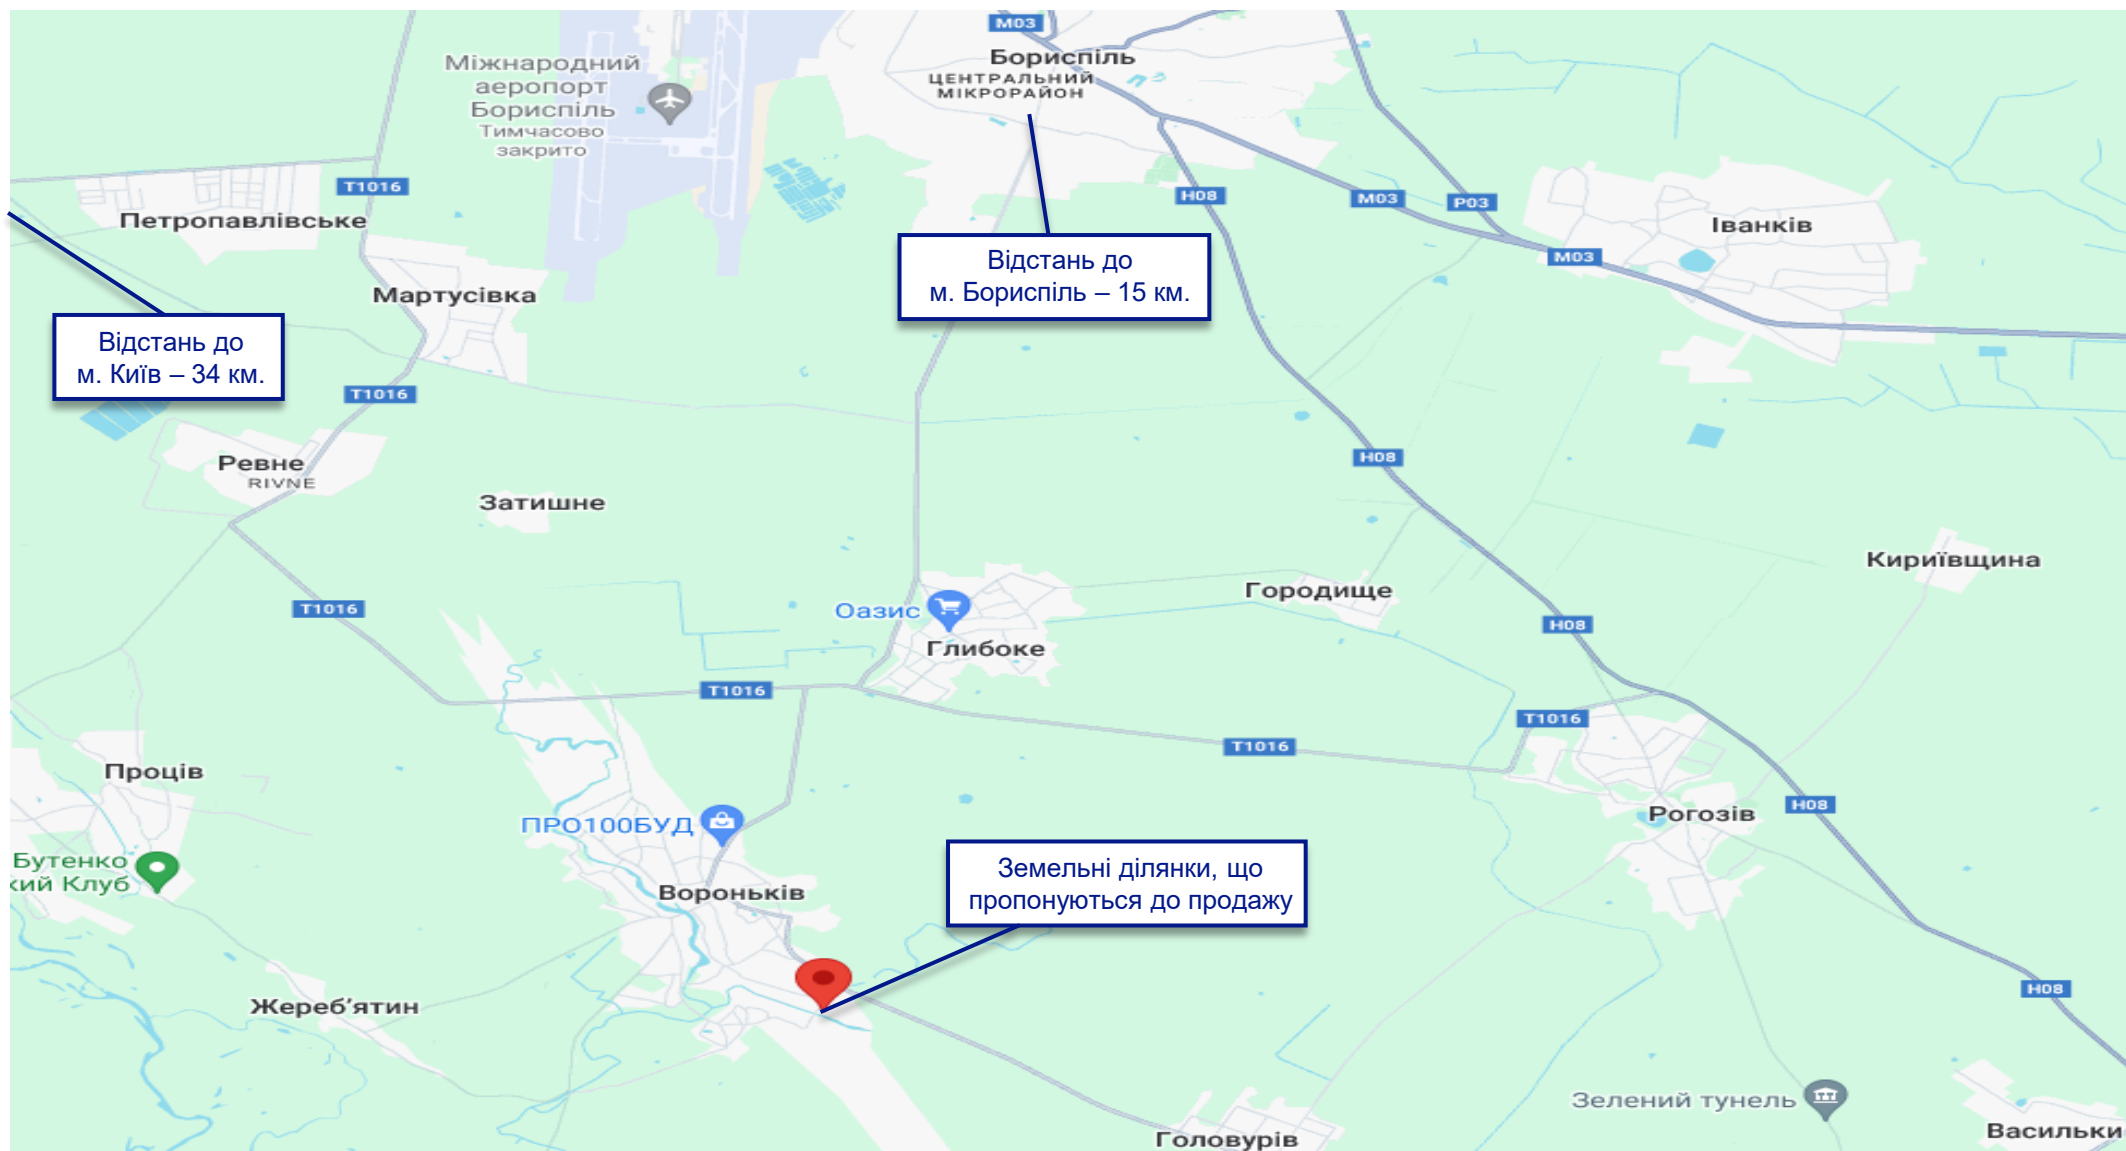

# РОЗТАШУВАННЯ ЗЕМЕЛЬНИХ ДІЛЯНОК

Київська обл., Бориспільський р-н, Вороньківська сільська рада

2025

Пропонуються до продажу 6 суміжних земельних ділянок загальною площею 12,0000 га, які знаходяться за межами населеного пункту за адресою: Київська обл., Бориспільський р-н, Вороньківська с/р.

- Ділянки мають прямокутну форму, вільні від забудови, з рівним рельєфом, не розчищені, прилягають до витoku річки Іква. Площа ділянок самозалісна багаторічними насадженнями дерев та чагарників, які не відносяться до лісозахисних смуг.
- Цільове призначення: для ведення особистого селянського господарства.
- Інженерні комунікації знаходяться на відстані до 500 м.
- Ділянки мають зручний під'їзд ґрунтовою дорогою.
- Відстань до м. Бориспіль – 15 км., до м. Києва – 34 км.