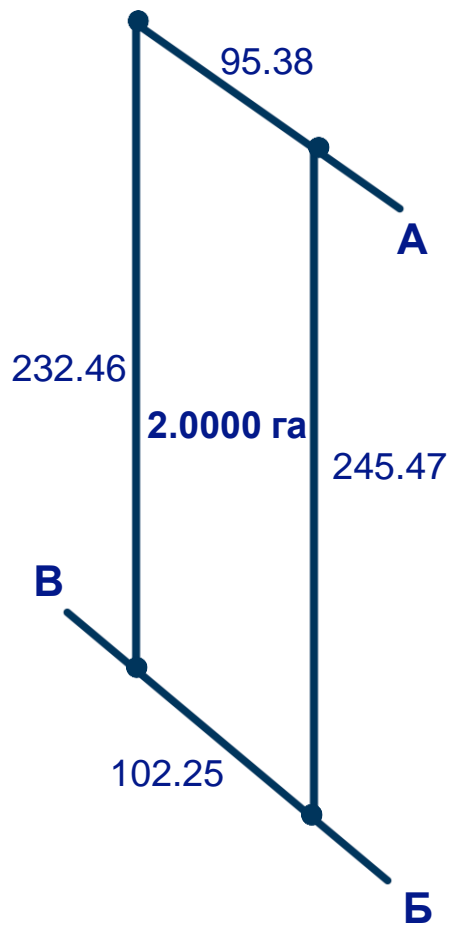

ПЛАНИ МЕЖ ЗЕМЕЛЬНИХ ДІЛЯНОК

Київська обл., Бориспільський р-н, Вороньківська
сільська рада

2025

План меж земельної ділянки
к/н 3220881700:04:001:0239