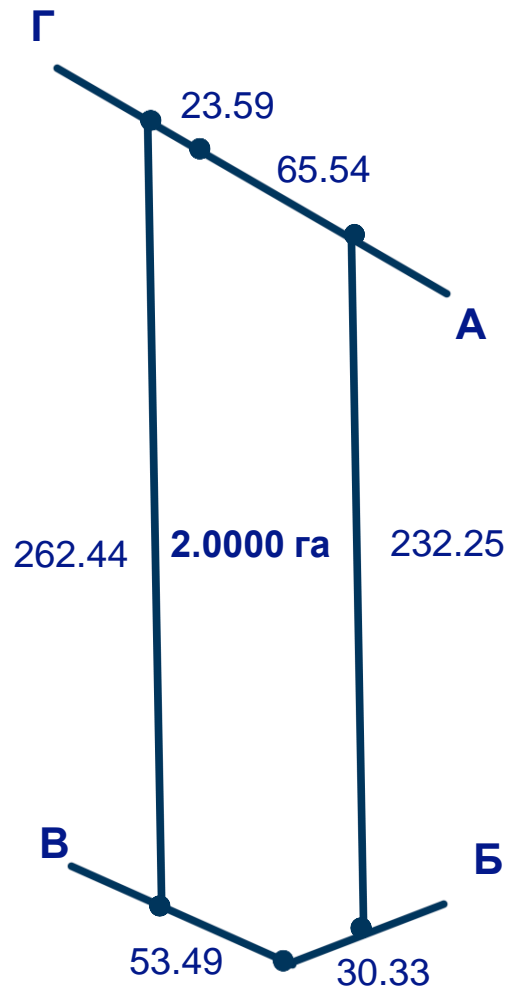

ПЛАНИ МЕЖ ЗЕМЕЛЬНИХ ДІЛЯНОК

Київська обл., Бориспільський р-н, Вороньківська
сільська рада

2025

План меж земельної ділянки
к/н 3220881700:04:001:0243