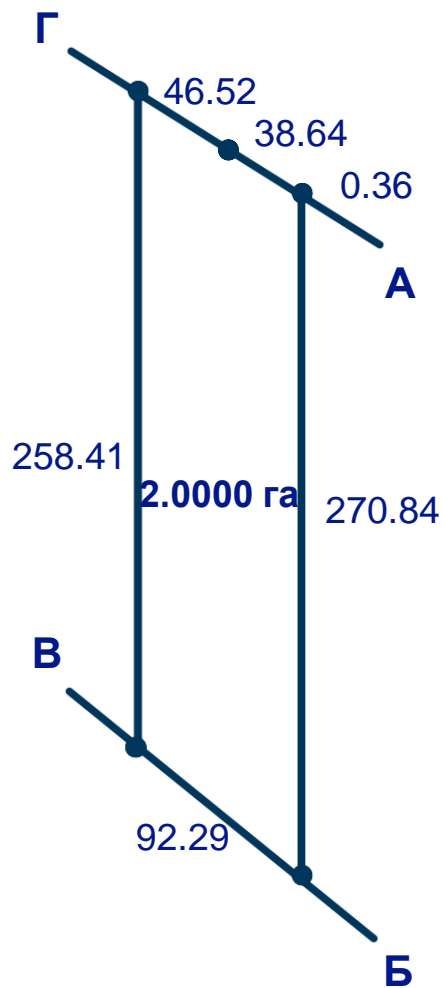

# ПЛАНИ МЕЖ ЗЕМЕЛЬНИХ ДІЛЯНОК

Київська обл., Бориспільський р-н, Вороньківська  
сільська рада

2025

План меж земельної ділянки  
к/н 3220881700:04:001:0239

План меж земельної ділянки  
к/н 3220881700:04:001:0241