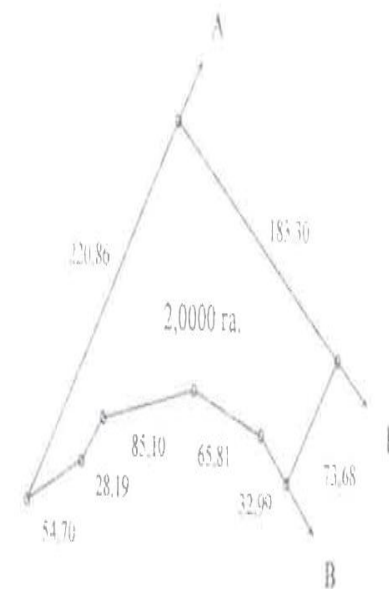

ПЛАН
меж земельної ділянки
Катастровий номер земельної ділянки 3220882900:03:001:0133