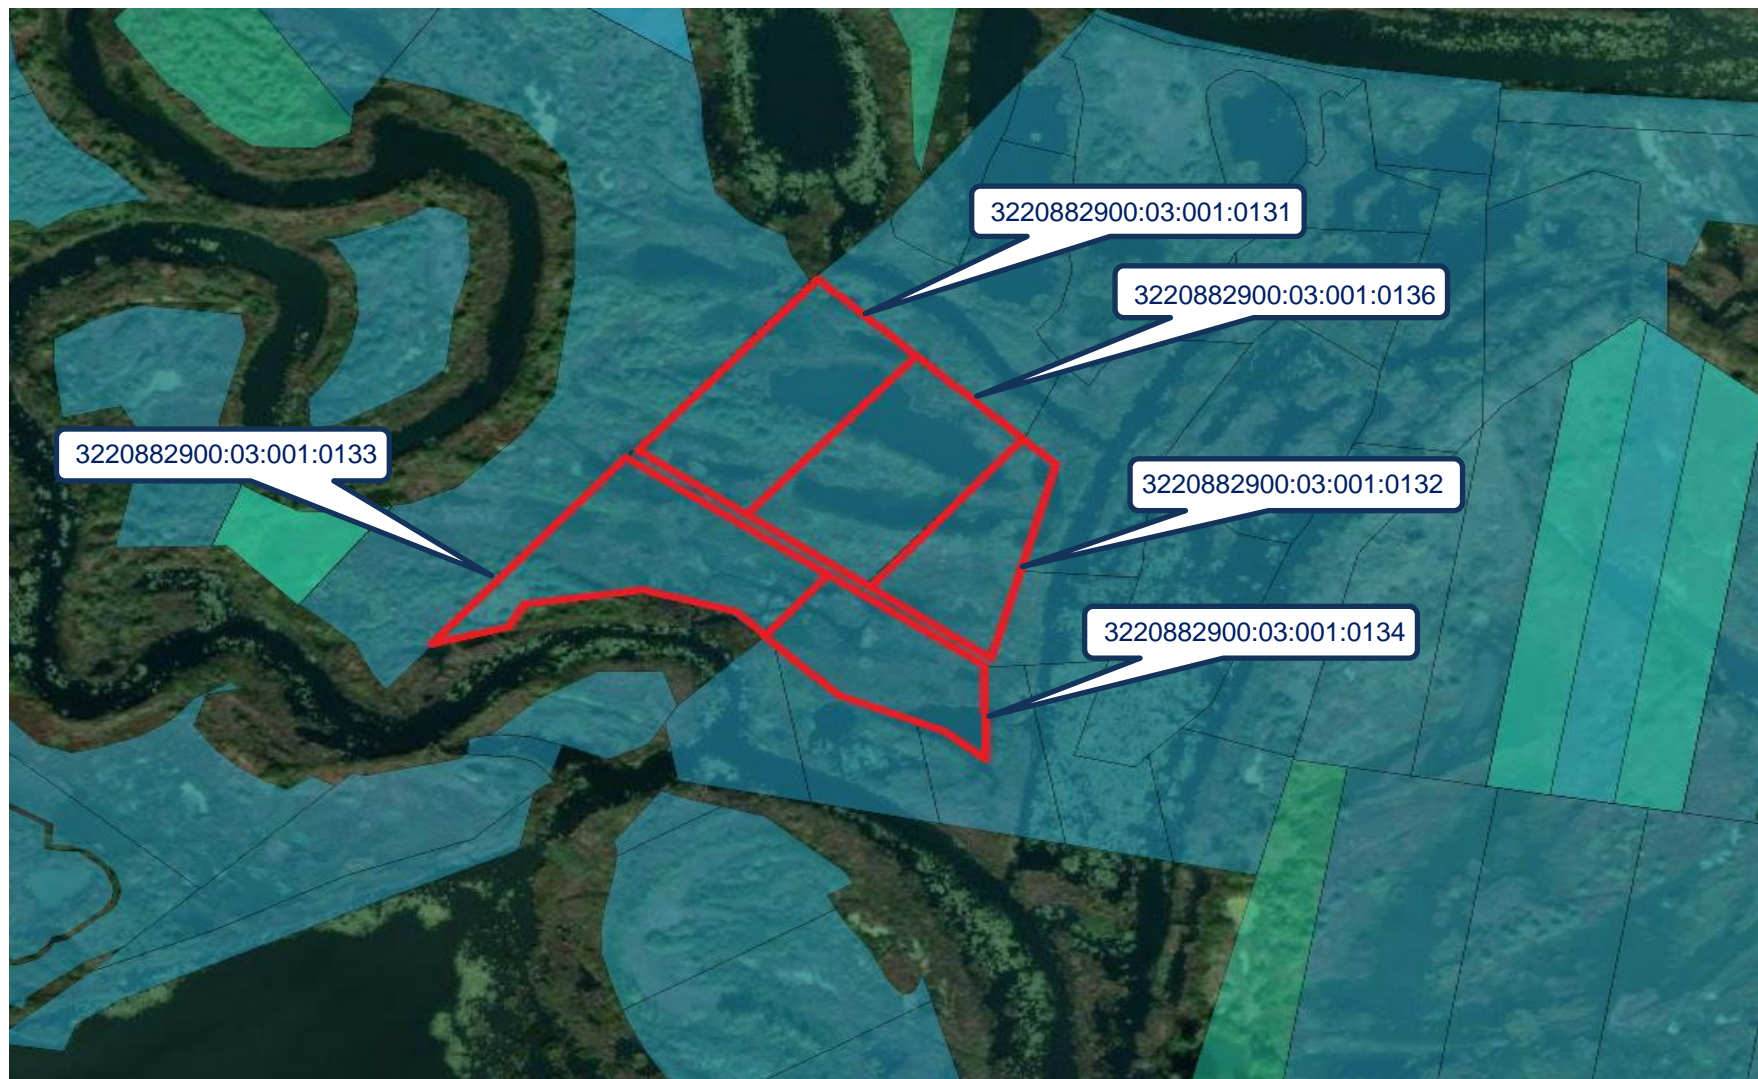

## Вороньківська с/р, Бориспільський р-н Київської обл., загальна площа – 8,5449 га

Пропонується до продажу 5 земельних ділянок, які знаходяться за адресою: Київська обл., Бориспільський р-н, Гологурівська с/р.

Ділянки вільні від забудови, знаходяться за межами села Гологурів посеред заболоченої місцевості уздовж річки Павлівка на території Вороньківської територіальної громади, подекуди затоплені водою.

Під'їзд до ділянок по ґрунтовій дорозі, інженерні комунікації знаходяться на відстані до 1 км.

Відстань до м. Бориспіль – 23 км., до м. Києва – 33 км.

Ділянки мають неймовірні краєвиди, поруч знаходяться декілька баз відпочинку, до найближчого с. Кийлів з інфраструктурою – 4 км.

Придбати можливо як декілька, так і одну земельну ділянку.

# Розташування земельних ділянок

Вороньківська с/р, Бориспільський р-н Київської обл.,  
загальна площа – 8,5449 га

Вороньківська с/р, Бориспільський р-н Київської обл.,  
загальна площа – 8,5449 га