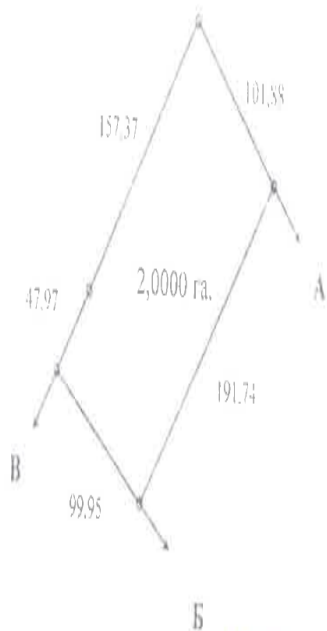

## Вороньківська с/р, Бориспільський р-н Київської обл., загальна площа – 8,5449 га

Пропонується до продажу 5 земельних ділянок, які знаходяться за адресою: Київська обл., Бориспільський р-н, Гологурівська с/р.

# Вороньківська с/р, Бориспільський р-н Київської обл., загальна площа – 8,5449 га

# Розташування земельних ділянок

Вороньківська с/р, Бориспільський р-н Київської обл.,  
загальна площа – 8,5449 га

Вороньківська с/р, Бориспільський р-н Київської обл.,  
загальна площа – 8,5449 га

# Вороньківська с/р, Бориспільський р-н Київської обл., загальна площа – 8,5449 га

ПЛАН  
меж земельної ділянки  
Катастровий номер земельної ділянки 3220882900:03:001:0131

ПЛАН  
меж земельної ділянки  
Катастровий номер земельної ділянки 3220882900:03:001:0132