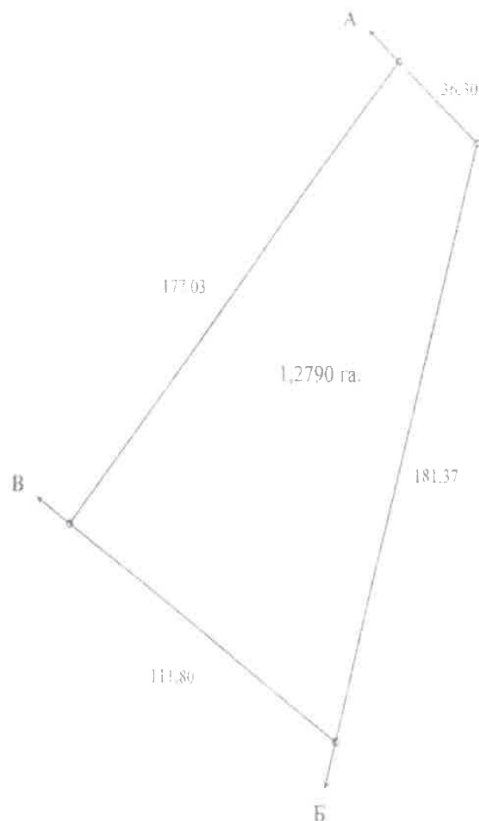

## Вороньківська с/р, Бориспільський р-н Київської обл., загальна площа – 8,5449 га

Пропонується до продажу 5 земельних ділянок, які знаходяться за адресою: Київська обл., Бориспільський р-н, Гологурівська с/р.

# Вороньківська с/р, Бориспільський р-н Київської обл., загальна площа – 8,5449 га

# Розташування земельних ділянок

Вороньківська с/р, Бориспільський р-н Київської обл.,  
загальна площа – 8,5449 га

Вороньківська с/р, Бориспільський р-н Київської обл.,  
загальна площа – 8,5449 га

# Вороньківська с/р, Бориспільський р-н Київської обл., загальна площа – 8,5449 га

ПЛАН  
меж земельної ділянки  
Катастровий номер земельної ділянки 3220882900:03:001:0131

ПЛАН  
меж земельної ділянки  
Катастровий номер земельної ділянки 3220882900:03:001:0132