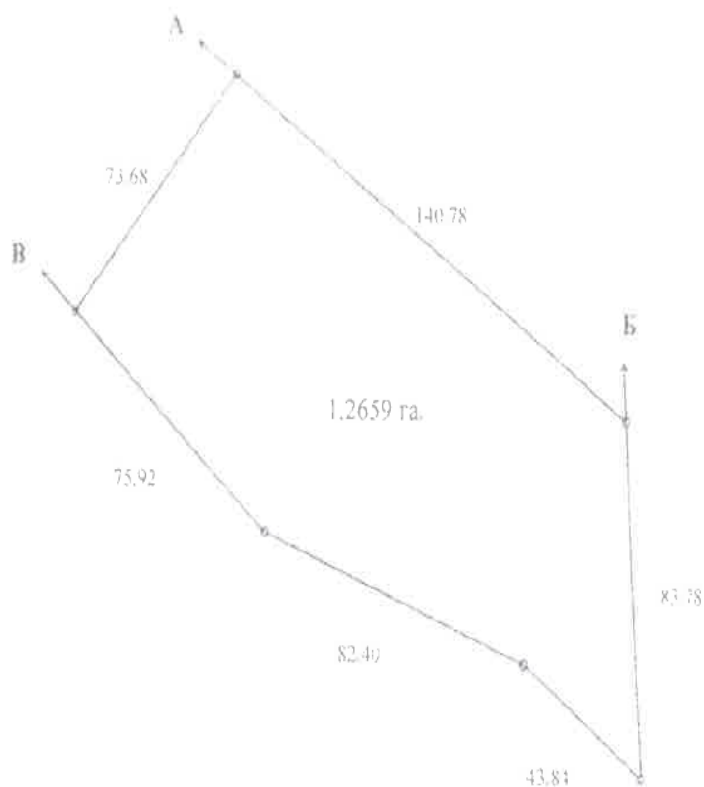

# Вороньківська с/р, Бориспільський р-н Київської обл., загальна площа – 8,5449 га

# Розташування земельних ділянок

Вороньківська с/р, Бориспільський р-н Київської обл.,  
загальна площа – 8,5449 га

Вороньківська с/р, Бориспільський р-н Київської обл.,  
загальна площа – 8,5449 га

# Вороньківська с/р, Бориспільський р-н Київської обл., загальна площа – 8,5449 га

ПЛАН  
меж земельної ділянки  
Катастровий номер земельної ділянки 3220882900:03:001:0131

ПЛАН  
меж земельної ділянки  
Катастровий номер земельної ділянки 3220882900:03:001:0132

# Вороньківська с/р, Бориспільський р-н Київської обл., загальна площа – 8,5449 га

ПЛАН  
меж земельної ділянки

Кадастровий номер земельної ділянки 3220882900:03:001:0134

ПЛАН  
меж земельної ділячки

Кадастровий номер земельної ділячки 3220882900:03:001:0136