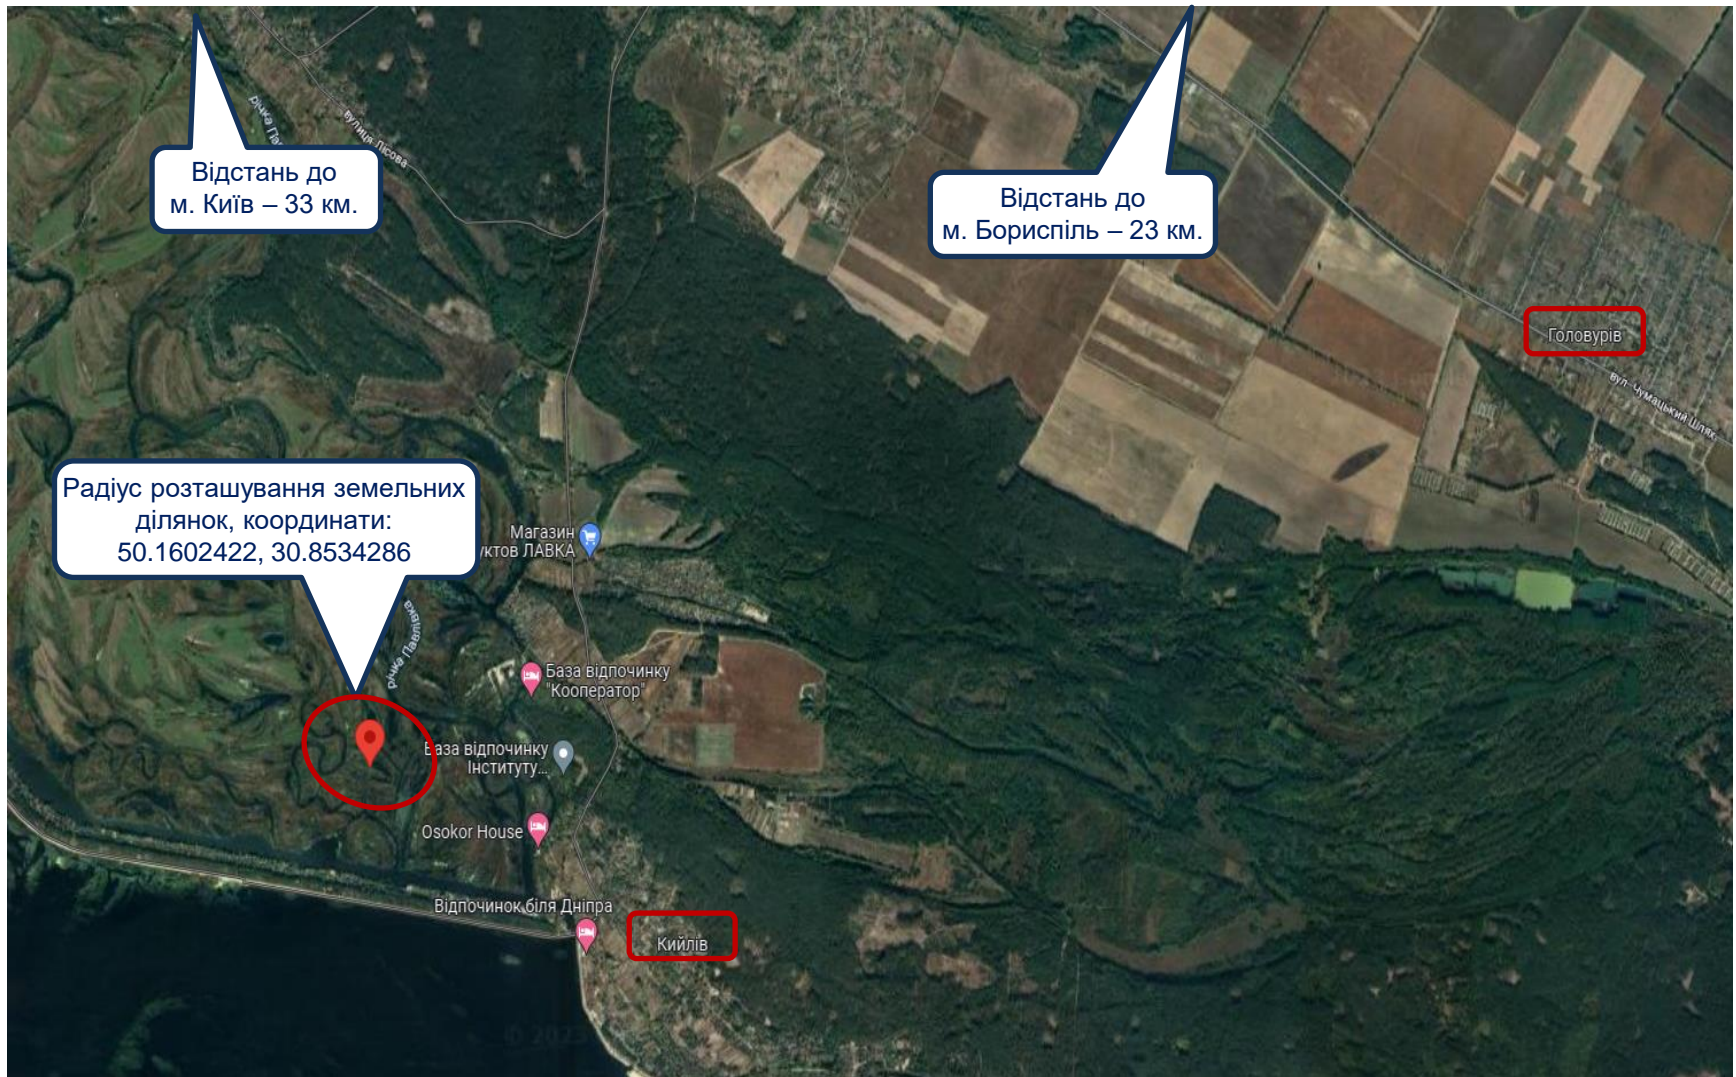

Розташування земельних ділянок