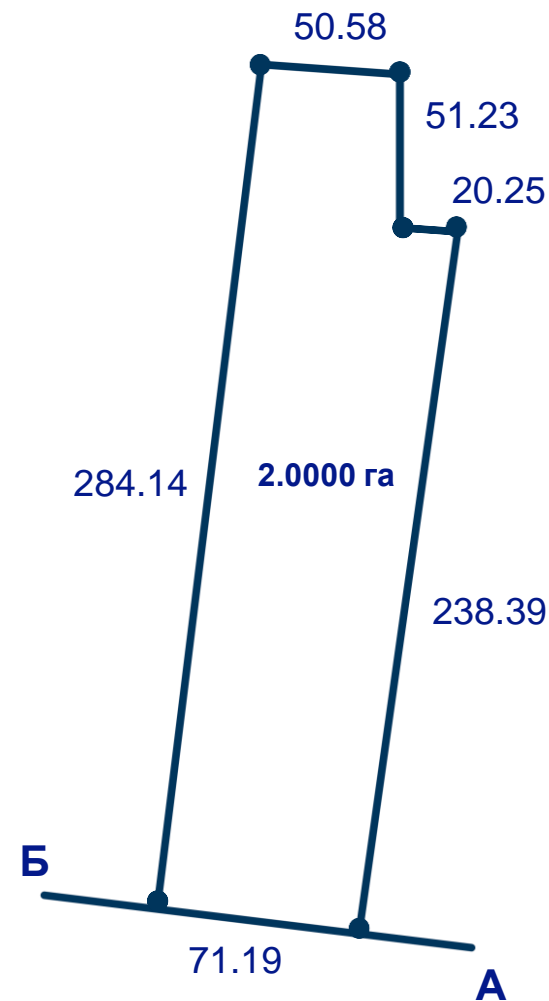

План меж земельної ділянки
к/н 3220882200:03:006:0106