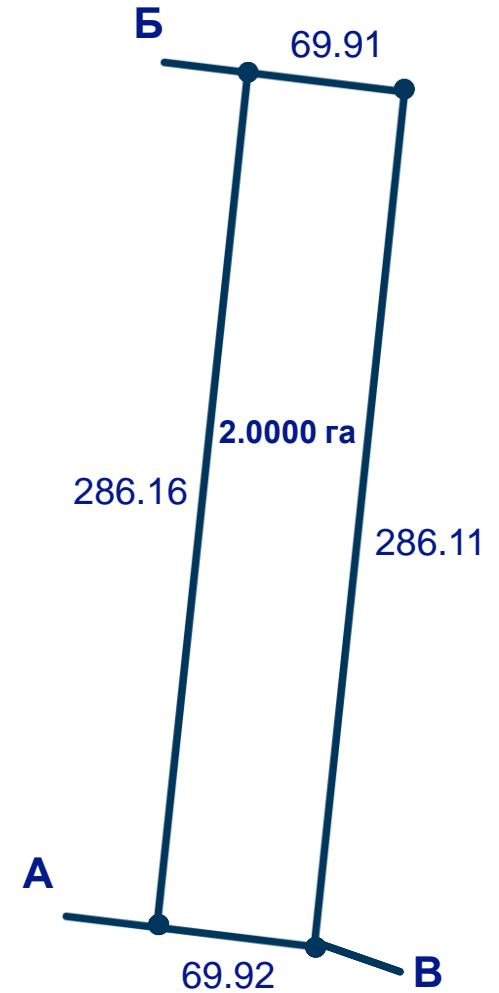

ПЛАН МЕЖ ЗЕМЕЛЬНИХ ДІЛЯНОК

Київська обл., Бориспільський р-н,
Глибоцький старостинський округ

2024

План меж земельної ділянки
к/н 3220882200:03:006:0108

План меж земельної ділянки
к/н 3220882200:03:006:0109

План меж земельної ділянки
к/н 3220882200:03:006:0110

ПЛАН МЕЖ ЗЕМЕЛЬНИХ ДІЛЯНОК

Київська обл., Бориспільський р-н,
Глибоцький старостинський округ

2024

План меж земельної ділянки
к/н 3220882200:03:006:0107