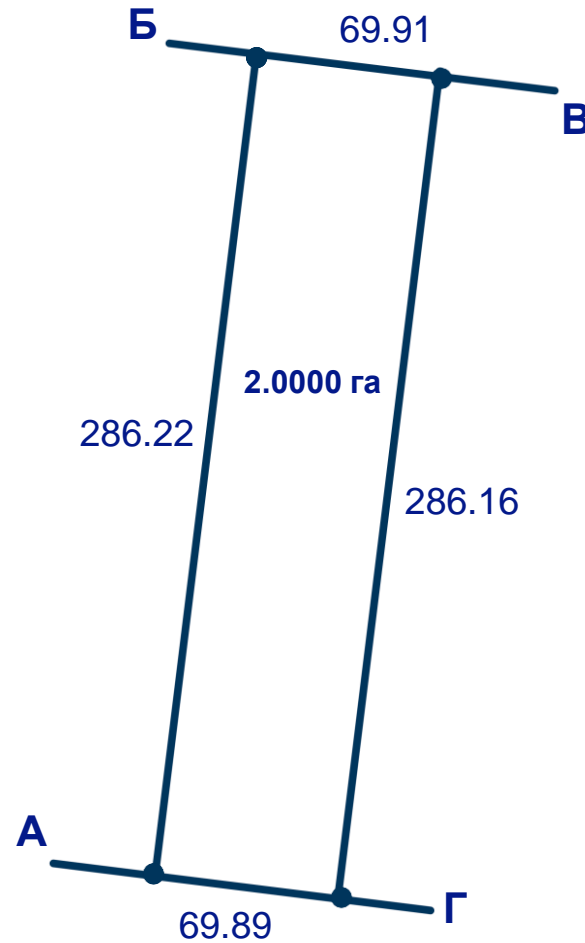

ПЛАН МЕЖ ЗЕМЕЛЬНИХ ДІЛЯНОК

Київська обл., Бориспільський р-н,
Глибоцький старостинський округ

2024

План меж земельної ділянки
к/н 3220882200:03:006:0108

План меж земельної ділянки
к/н 3220882200:03:006:0109

План меж земельної ділянки
к/н 3220882200:03:006:0110

ПЛАН МЕЖ ЗЕМЕЛЬНИХ ДІЛЯНОК

Київська обл., Бориспільський р-н,
Глибоцький старостинський округ

2024

План меж земельної ділянки
к/н 3220882200:03:006:0107