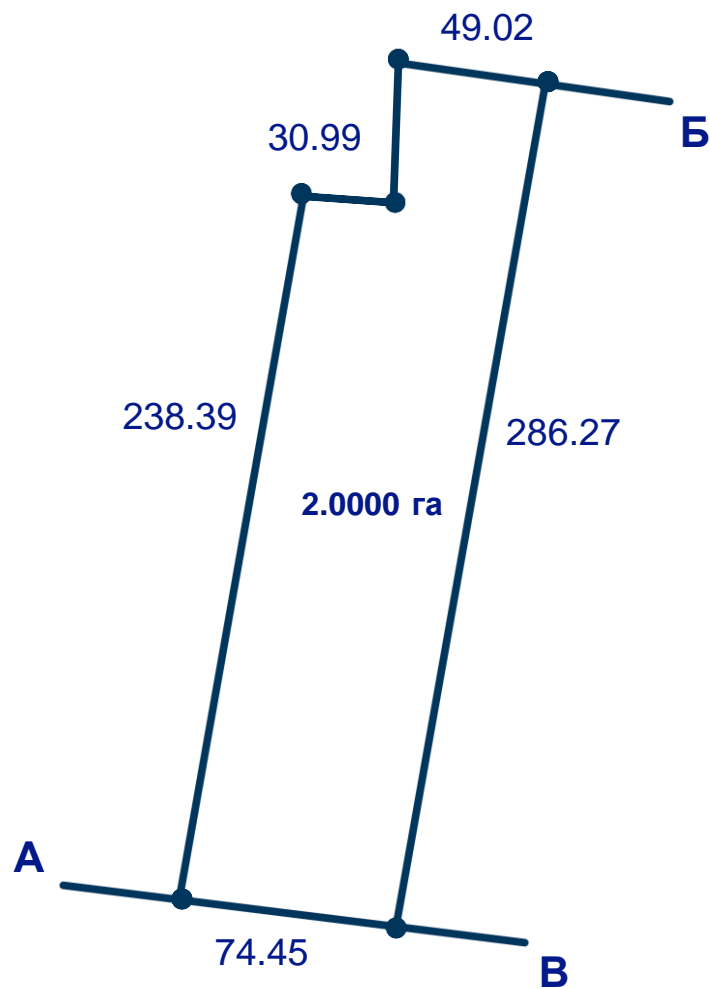

ПЛАН МЕЖ ЗЕМЕЛЬНИХ ДІЛЯНОК

Київська обл., Бориспільський р-н,
Глибоцький старостинський округ

2024

План меж земельної ділянки
к/н 3220882200:03:006:0108

План меж земельної ділянки
к/н 3220882200:03:006:0109

План меж земельної ділянки
к/н 3220882200:03:006:0110

ПЛАН МЕЖ ЗЕМЕЛЬНИХ ДІЛЯНОК

Київська обл., Бориспільський р-н,
Глибоцький старостинський округ

2024

План меж земельної ділянки
к/н 3220882200:03:006:0107