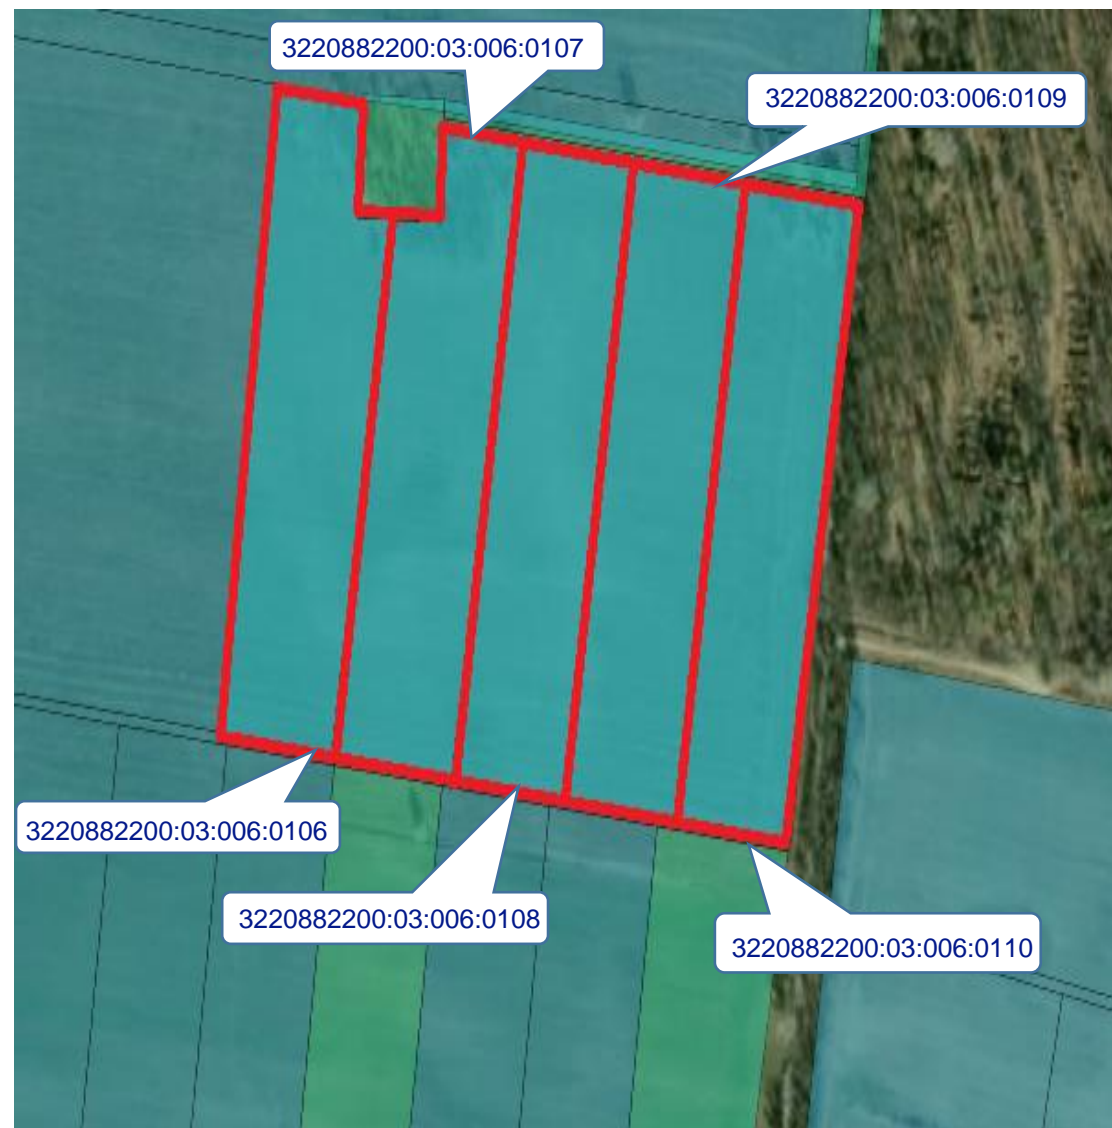

РОЗТАШУВАННЯ ЗЕМЕЛЬНИХ ДІЛЯНОК

Київська обл., Бориспільський р-н,
Глибоцький старостинський округ

2024

Пропонуються до продажу 5 суміжних земельних ділянок площею по 2,0000 га кожна, які знаходяться за адресою: Київська обл., Бориспільський р-н, Глибоцька с/р.

- Всі ділянки правильної прямокутної форми з рівнинним рельєфом, вільні від забудови. Одна з ділянок розташована уздовж дороги зі зручним асфальтованим під'їздом. Минулі роки оброблялись фермерським господарством - засаджувались соняшником.
- Ділянки знаходяться на відстані 9 км. від м. Бориспіль та 25 км. від м. Київ.

№ п/п	Площа, га	Кадастровий номер	Цільове призначення
1	2,0000	3220882200:03:006:0106	для ведення особистого селянського господарства
2	2,0000	3220882200:03:006:0107	для ведення особистого селянського господарства
3	2,0000	3220882200:03:006:0108	для ведення особистого селянського господарства
4	2,0000	3220882200:03:006:0109	для ведення особистого селянського господарства
5	2,0000	3220882200:03:006:0110	для ведення особистого селянського господарства

ПЛАН МЕЖ ЗЕМЕЛЬНИХ ДІЛЯНОК

Київська обл., Бориспільський р-н,
Глибоцький старостинський округ

2024

План меж земельної ділянки
к/н 3220882200:03:006:0108

План меж земельної ділянки
к/н 3220882200:03:006:0109