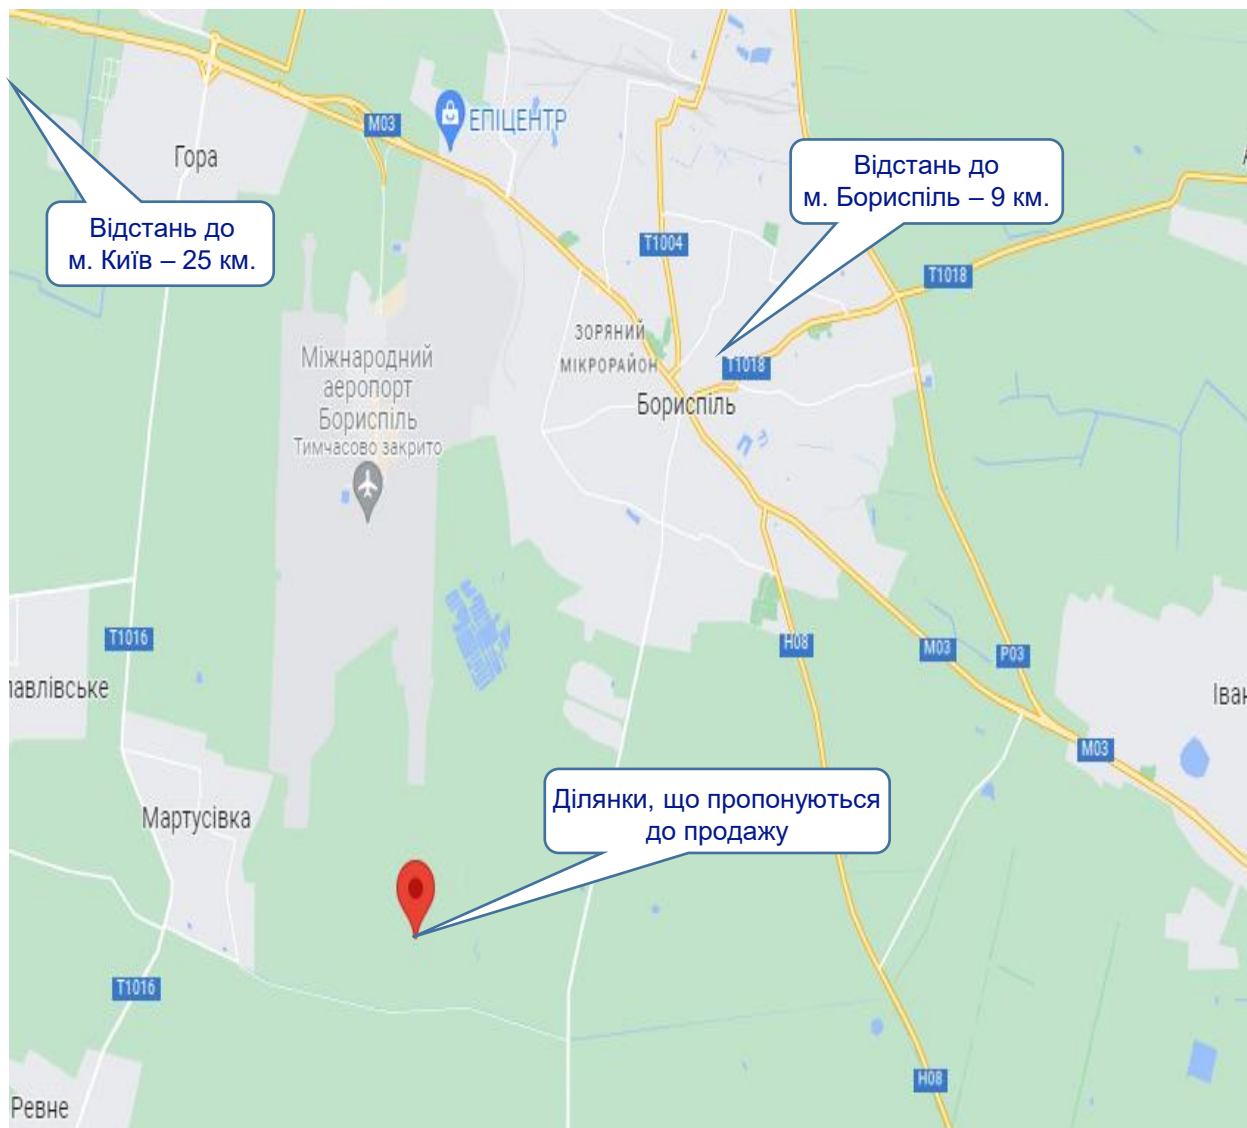

Продаж заставного майна

**5 земельних ділянок
загальною площею 10,0000 га**

**Київська область,
Бориспільський район,
Глибоцький старостинський округ**

**U K R
EXIM
B A N K**

Цей документ був підготовлений АТ "Укресімбанк" (далі – Банк) виключно для інформаційних цілей і не повинен вважатися як спонукання до будь-яких дій чи бездіяльності. Інформація, що міститься в цьому документі, була отримана з/або ґрунтується на джерелах, які вважаються надійними, але не є вичерпною та не може сприйматися як повна або актуальна. Рішення покупця щодо будь-яких дій або бездіяльності повинно ґрунтуватися на власних оцінках та дослідженнях майна (активу/активів) котре реалізується. Банк не несе відповідальності за рішення покупця та його наслідки, що ґрунтується на інформації викладеній в даному документі.

РОЗТАШУВАННЯ ЗЕМЕЛЬНИХ ДІЛЯНОК

Київська обл., Бориспільський р-н,
Глибоцький старостинський округ

2024

Пропонуються до продажу 5 суміжних земельних ділянок площею по 2,0000 га кожна, які знаходяться за адресою: Київська обл., Бориспільський р-н, Глибоцька с/р.

- Всі ділянки правильної прямокутної форми з рівнинним рельєфом, вільні від забудови. Одна з ділянок розташована уздовж дороги зі зручним асфальтованим під'їздом. Минулі роки оброблялись фермерським господарством - засаджувались соняшником.
- Ділянки знаходяться на відстані 9 км. від м. Бориспіль та 25 км. від м. Київ.