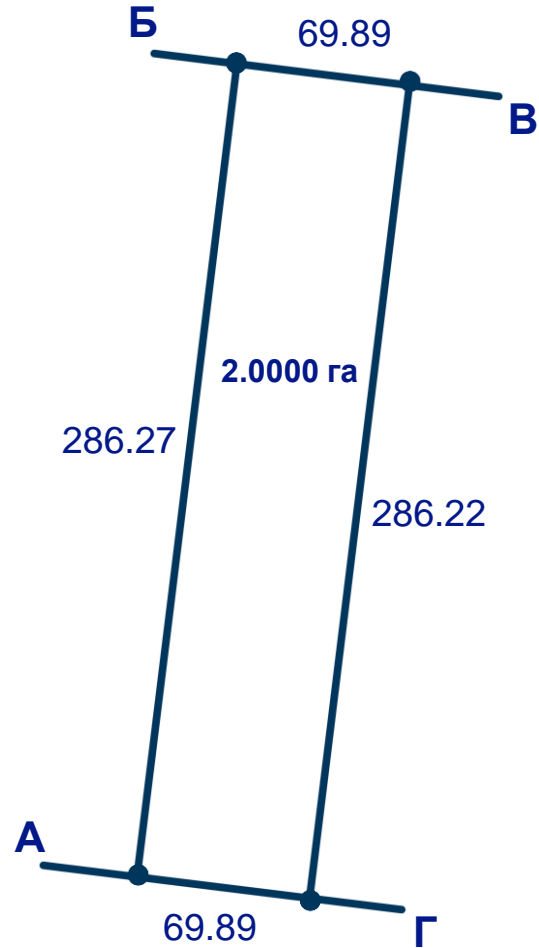

№ п/п	Площа, га	Кадастровий номер	Цільове призначення
1	2,0000	3220882200:03:006:0106	для ведення особистого селянського господарства
2	2,0000	3220882200:03:006:0107	для ведення особистого селянського господарства
3	2,0000	3220882200:03:006:0108	для ведення особистого селянського господарства
4	2,0000	3220882200:03:006:0109	для ведення особистого селянського господарства
5	2,0000	3220882200:03:006:0110	для ведення особистого селянського господарства

ПЛАН МЕЖ ЗЕМЕЛЬНИХ ДІЛЯНОК

Київська обл., Бориспільський р-н,
Глибоцький старостинський округ

2024

План меж земельної ділянки
к/н 3220882200:03:006:0108

План меж земельної ділянки
к/н 3220882200:03:006:0109

План меж земельної ділянки
к/н 3220882200:03:006:0110

ПЛАН МЕЖ ЗЕМЕЛЬНИХ ДІЛЯНОК

Київська обл., Бориспільський р-н,
Глибоцький старостинський округ

2024

План меж земельної ділянки
к/н 3220882200:03:006:0107