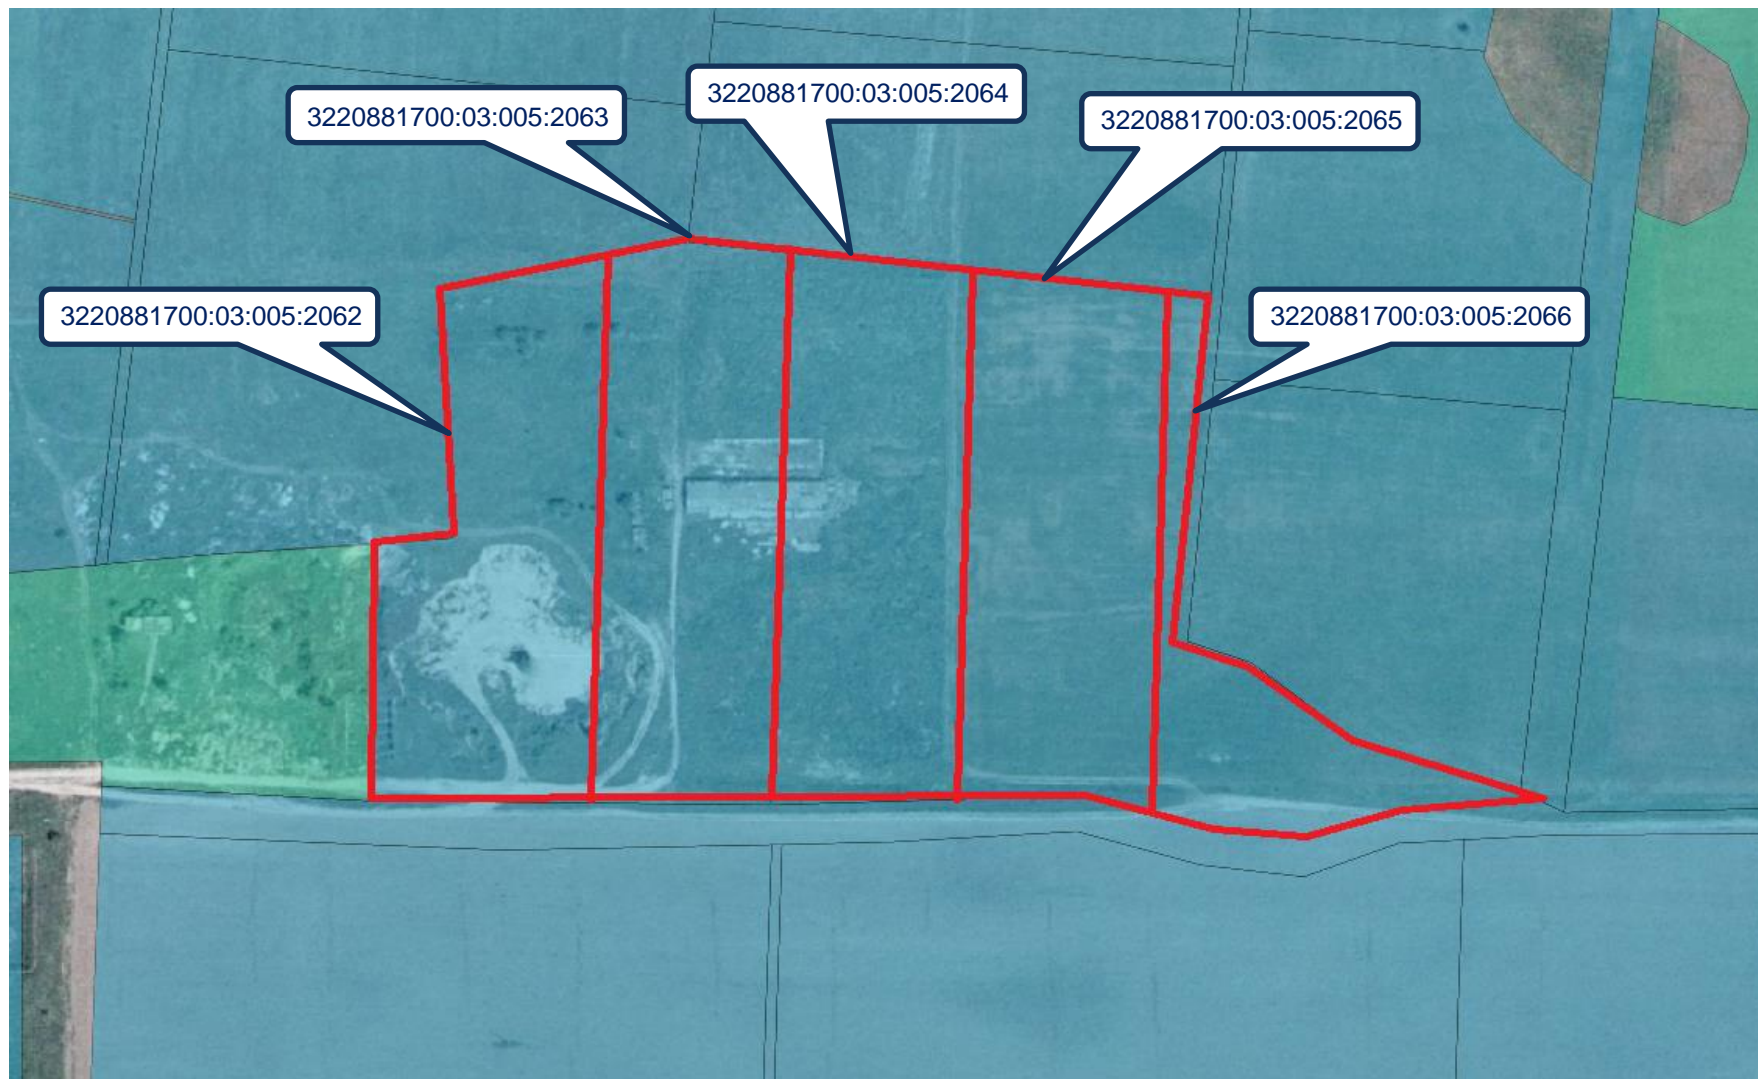

2023

Вороньківська с/р, Бориспільський р-н Київської обл., загальна площа – 8,9547 га

Пропонуються до продажу 5 суміжних земельних ділянок загальною площею 8,9547 га, які знаходяться за межами населеного пункту за адресою: Київська обл., Бориспільський р-н, Вороньківська с/р.

Ділянки вільні від забудови, три з них мають правильну прямокутну форму, дві знаходяться у відкритому полі, яке тривалий час обробляється під посів сільськогосподарських культур.

Інженерні комунікації (наявність електроенергії) доступні в безпосередній близькості - на відстані до 600 м.

Вороньківська с/р, Бориспільський р-н Київської обл., загальна площа – 8,9547 га

Розташування земельних ділянок

Вороньківська с/р, Бориспільський р-н Київської обл.,
загальна площа – 8,9547 га

Вороньківська с/р, Бориспільський р-н Київської обл., загальна площа – 8,9547 га

Вороньківська с/р, Бориспільський р-н Київської обл., загальна площа – 8,9547 га

ПЛАН
меж земельної ділянки

Кадастровий номер земельної ділянки

3220881700:03:005:2062

ПЛАН
меж земельної ділянки

Кадастровий номер земельної ділянки