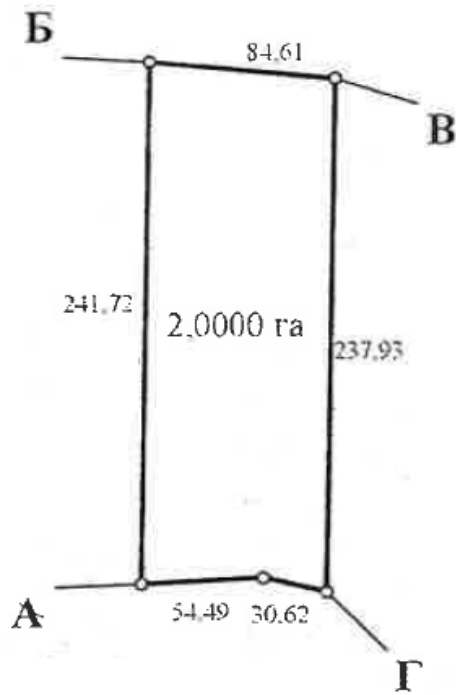

Вороньківська с/р, Бориспільський р-н Київської обл., загальна площа – 8,9547 га

Розташування земельних ділянок

Вороньківська с/р, Бориспільський р-н Київської обл.,
загальна площа – 8,9547 га

Вороньківська с/р, Бориспільський р-н Київської обл., загальна площа – 8,9547 га

Вороньківська с/р, Бориспільський р-н Київської обл., загальна площа – 8,9547 га

ПЛАН
меж земельної ділянки

Кадастровий номер земельної ділянки

3220881700:03:005:2062

ПЛАН
меж земельної ділянки

Кадастровий номер земельної ділянки

3220881700:03:005:2063

ПЛАН
меж земельної ділянки

Кадастровий номер земельної ділянки

3220881700:03:005:2064

Вороньківська с/р, Бориспільський р-н Київської обл., загальна площа – 8,9547 га

ПЛАН меж земельної ділянки

Кадастровий номер земельної ділянки:

3220881700:03:005:2065

ПЛАН меж земельної ділянки

Кадастровий номер земельної ділянки:

3220881700:03:005:2066