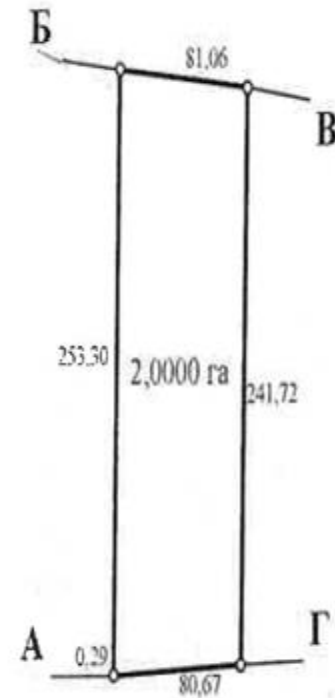

Вороньківська с/р, Бориспільський р-н Київської обл., загальна площа – 8,9547 га

Розташування земельних ділянок

Вороньківська с/р, Бориспільський р-н Київської обл.,
загальна площа – 8,9547 га

Вороньківська с/р, Бориспільський р-н Київської обл., загальна площа – 8,9547 га

Вороньківська с/р, Бориспільський р-н Київської обл., загальна площа – 8,9547 га

ПЛАН
меж земельної ділянки

Кадастровий номер земельної ділянки

3220881700:03:005:2062

ПЛАН
меж земельної ділянки

Кадастровий номер земельної ділянки

3220881700:03:005:2063

ПЛАН
меж земельної ділянки

Кадастровий номер земельної ділянки

3220881700:03:005:2064

Вороньківська с/р, Бориспільський р-н Київської обл., загальна площа – 8,9547 га

ПЛАН меж земельної ділянки