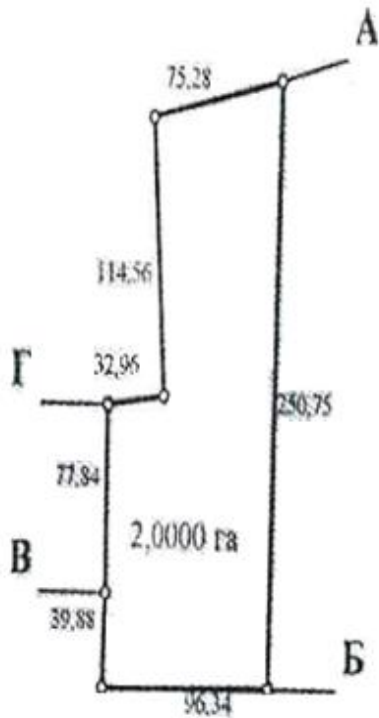

Вороньківська с/р, Бориспільський р-н Київської обл., загальна площа – 8,9547 га

Розташування земельних ділянок

Вороньківська с/р, Бориспільський р-н Київської обл.,
загальна площа – 8,9547 га

Вороньківська с/р, Бориспільський р-н Київської обл., загальна площа – 8,9547 га

Вороньківська с/р, Бориспільський р-н Київської обл., загальна площа – 8,9547 га

ПЛАН
меж земельної ділянки

Кадастровий номер земельної ділянки

3220881700:03:005:2062

ПЛАН
меж земельної ділянки

Кадастровий номер земельної ділянки

3220881700:03:005:2063

ПЛАН
меж земельної ділянки

Кадастровий номер земельної ділянки

3220881700:03:005:2064

Вороньківська с/р, Бориспільський р-н Київської обл., загальна площа – 8,9547 га

ПЛАН меж земельної ділянки

Кадастровий номер земельної ділянки:

3220881700:03:005:2065

ПЛАН меж земельної ділянки

Кадастровий номер земельної ділянки:

3220881700:03:005:2066