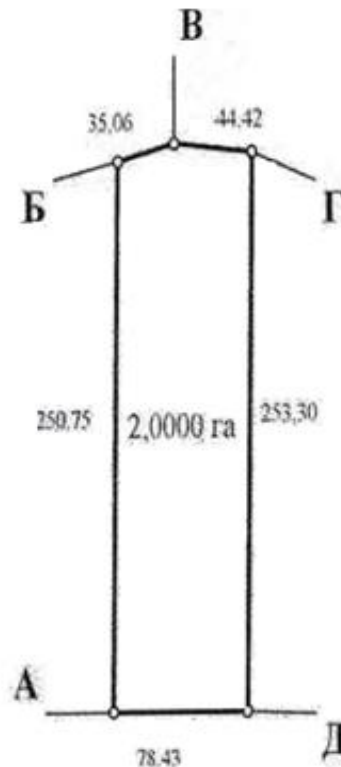

Вороньківська с/р, Бориспільський р-н Київської обл., загальна площа – 8,9547 га

Розташування земельних ділянок

Вороньківська с/р, Бориспільський р-н Київської обл.,
загальна площа – 8,9547 га

Вороньківська с/р, Бориспільський р-н Київської обл., загальна площа – 8,9547 га

Вороньківська с/р, Бориспільський р-н Київської обл., загальна площа – 8,9547 га

ПЛАН
меж земельної ділянки

Кадастровий номер земельної ділянки

3220881700:03:005:2062

ПЛАН
меж земельної ділянки

Кадастровий номер земельної ділянки

3220881700:03:005:2063

ПЛАН
меж земельної ділянки

Кадастровий номер земельної ділянки

3220881700:03:005:2064

Вороньківська с/р, Бориспільський р-н Київської обл., загальна площа – 8,9547 га

ПЛАН меж земельної ділянки