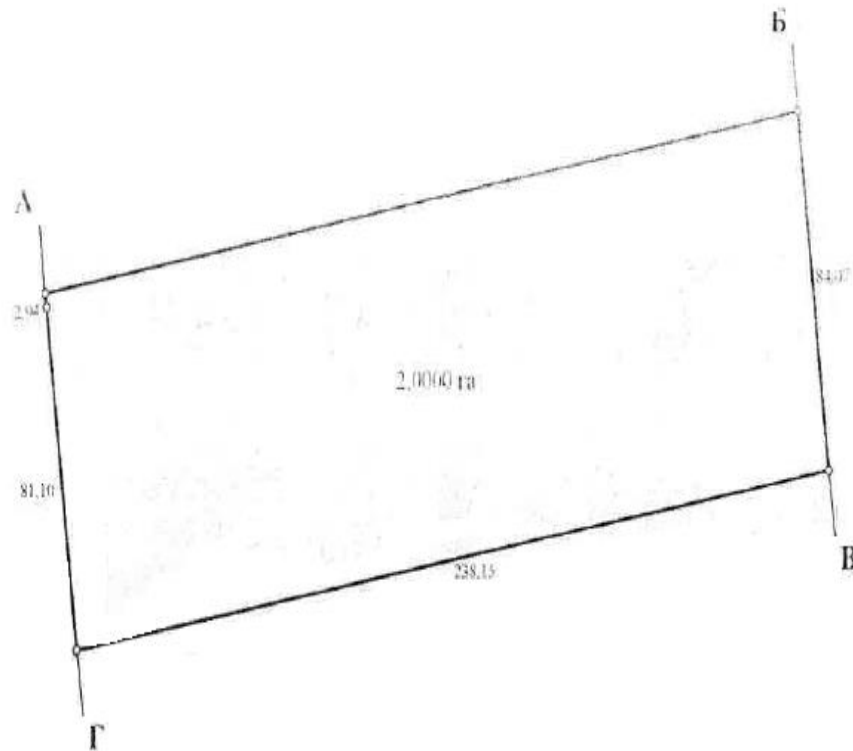

Вороньківська с/р, Бориспільський р-н Київської обл., загальна площа – 8,6143 га

Розташування земельних ділянок

Вороньківська с/р, Бориспільський р-н Київської обл.,
загальна площа – 8,6143 га

Вороньківська с/р, Бориспільський р-н Київської обл., загальна площа – 8,6143 га

ПЛАН
меж земельної ділянки

Кадастровий номер земельної ділянки 3220881700:03:002:0188

ПЛАН
меж земельної ділянки

Кадастровий номер земельної ділянки 3220881700:03:002:0189

Вороньківська с/р, Бориспільський р-н Київської обл., загальна площа – 8,6143 га

ПЛАН
меж земельної ділянки

Кадастровий номер земельної ділянки 3220881700:03:002:0190

ПЛАН
меж земельної ділянки

Кадастровий номер земельної ділянки 3220881700:03:002:0191

Вороньківська с/р, Бориспільський р-н Київської обл., загальна площа – 8,6143 га

ПЛАН меж земельної ділянки

Кадастровий номер земельної ділянки: 3220881700:03:002:0192