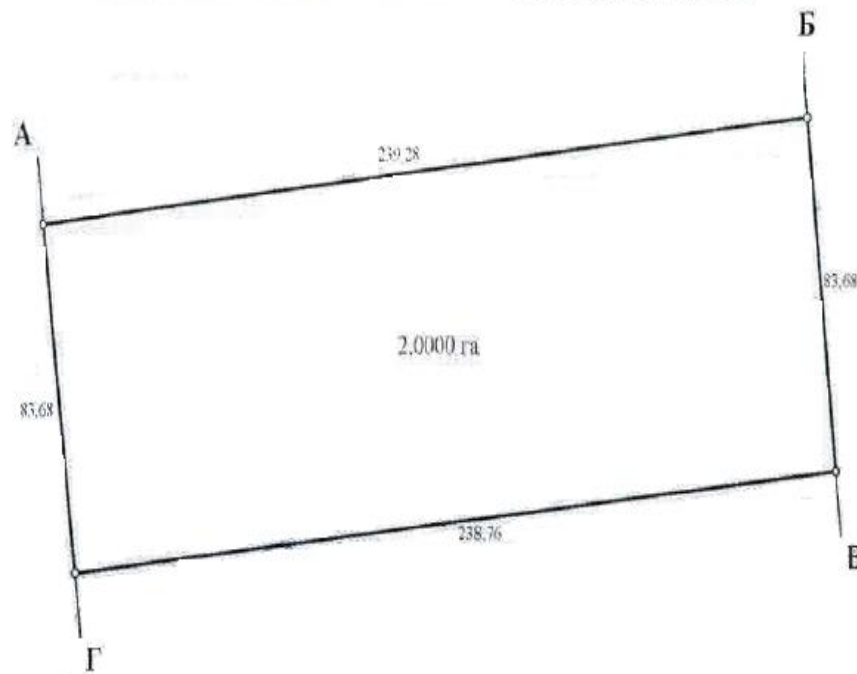

2023

Вороньківська с/р, Бориспільський р-н Київської обл., загальна площа – 8,6143 га

Пропонуються до продажу 5 суміжних земельних ділянок загальною площею 8,6143 га, які знаходяться за межами населеного пункту за адресою: Київська обл., Бориспільський р-н, Вороньківська с/р.

Вороньківська с/р, Бориспільський р-н Київської обл., загальна площа – 8,6143 га

Розташування земельних ділянок

Вороньківська с/р, Бориспільський р-н Київської обл.,
загальна площа – 8,6143 га

Вороньківська с/р, Бориспільський р-н Київської обл., загальна площа – 8,6143 га

ПЛАН
меж земельної ділянки

Кадастровий номер земельної ділянки 3220881700:03:002:0188

ПЛАН
меж земельної ділянки

Кадастровий номер земельної ділянки 3220881700:03:002:0189

Вороньківська с/р, Бориспільський р-н Київської обл., загальна площа – 8,6143 га

ПЛАН
меж земельної ділянки

Кадастровий номер земельної ділянки 3220881700:03:002:0190

ПЛАН
меж земельної ділянки

Кадастровий номер земельної ділянки 3220881700:03:002:0191

Вороньківська с/р, Бориспільський р-н Київської обл., загальна площа – 8,6143 га