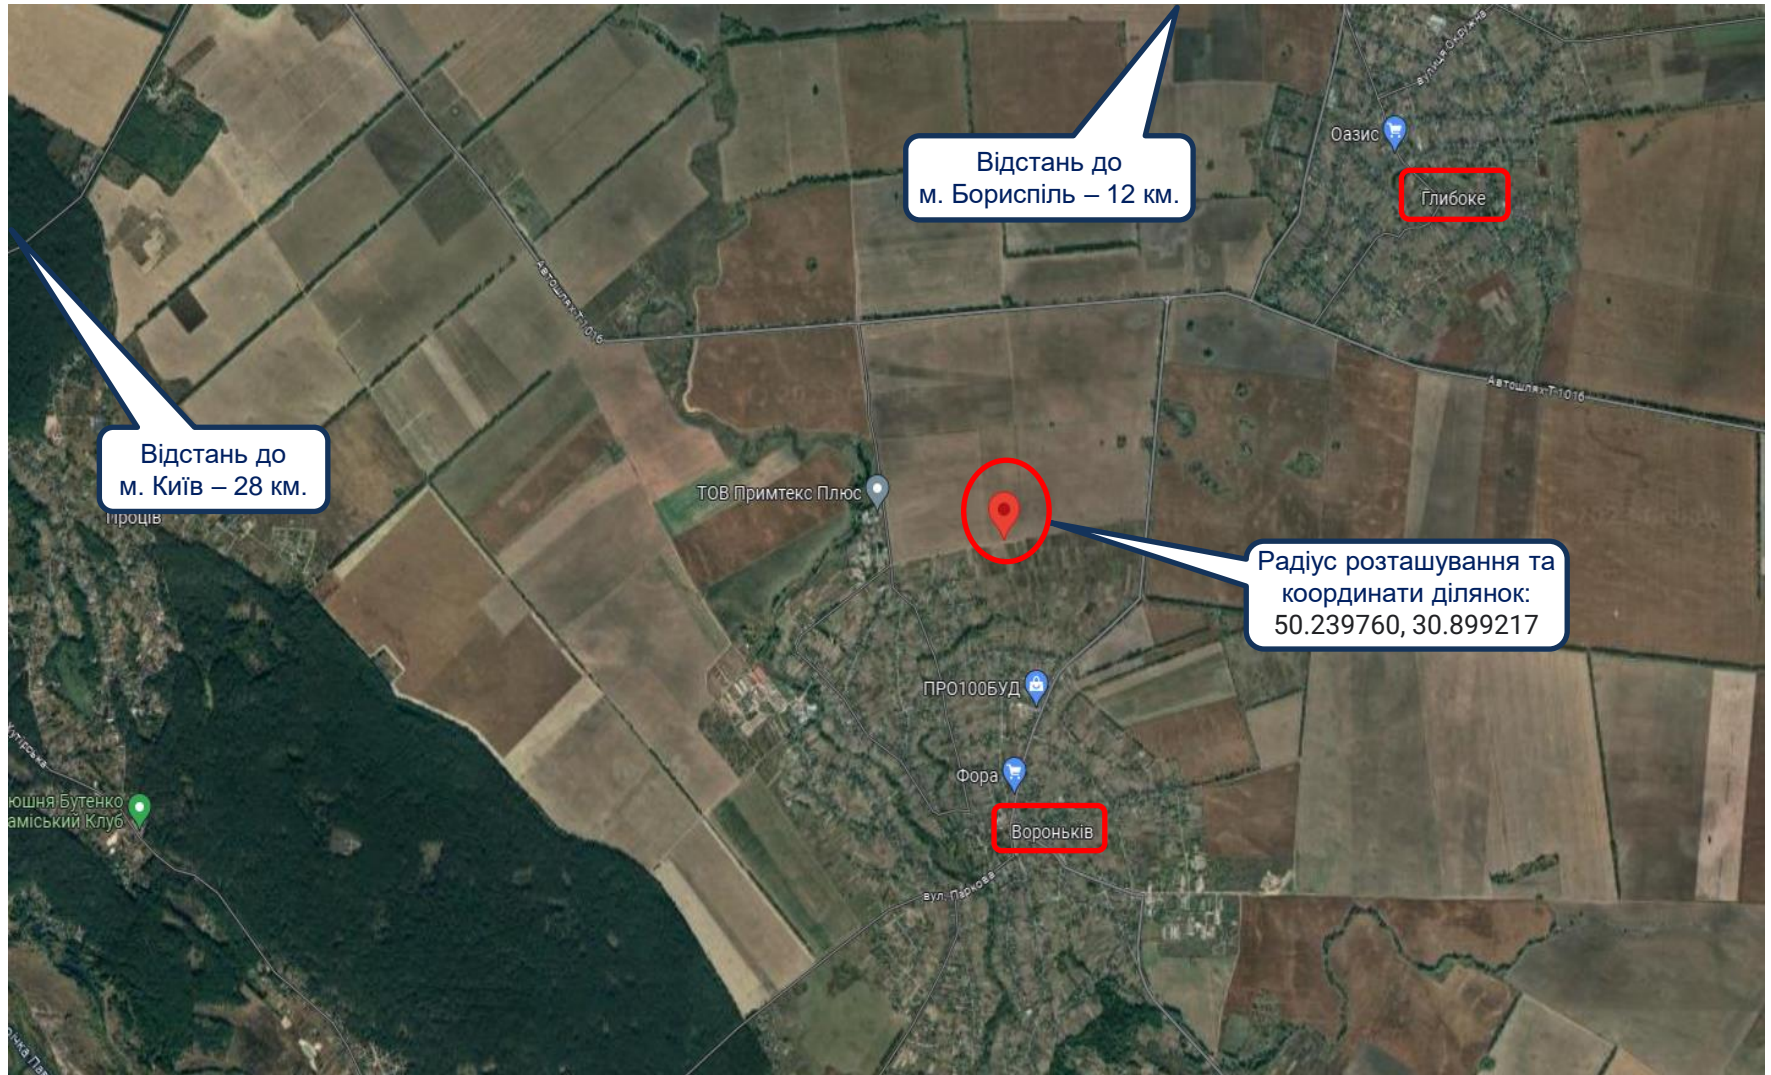

2023

Вороньківська с/р, Бориспільський р-н Київської обл., загальна площа – 8,6143 га

Пропонуються до продажу 5 суміжних земельних ділянок загальною площею 8,6143 га, які знаходяться за межами населеного пункту за адресою: Київська обл., Бориспільський р-н, Вороньківська с/р.

Ділянки мають зручний під'їзд ґрунтовою дорогою.

Відстань до м. Бориспіль – 12 км., до м. Києва – 28 км.

Придбати можливо як одну, так і декілька земельних ділянок.

№ п/п	Площа, га	Кадастровий номер	Цільове призначення
1	0,8303	3220881700:03:002:0188	для ведення особистого селянського господарства
2	2,0000	3220881700:03:002:0189	для ведення особистого селянського господарства
3	2,0000	3220881700:03:002:0190	для ведення особистого селянського господарства
4	2,0000	3220881700:03:002:0191	для ведення особистого селянського господарства
5	1,7840	3220881700:03:002:0192	для ведення особистого селянського господарства

Вороньківська с/р, Бориспільський р-н Київської обл., загальна площа – 8,6143 га

Розташування земельних ділянок

Вороньківська с/р, Бориспільський р-н Київської обл.,
загальна площа – 8,6143 га

Вороньківська с/р, Бориспільський р-н Київської обл., загальна площа – 8,6143 га

ПЛАН
меж земельної ділянки

Кадастровий номер земельної ділянки 3220881700:03:002:0188

ПЛАН
меж земельної ділянки

Кадастровий номер земельної ділянки 3220881700:03:002:0189

Вороньківська с/р, Бориспільський р-н Київської обл., загальна площа – 8,6143 га