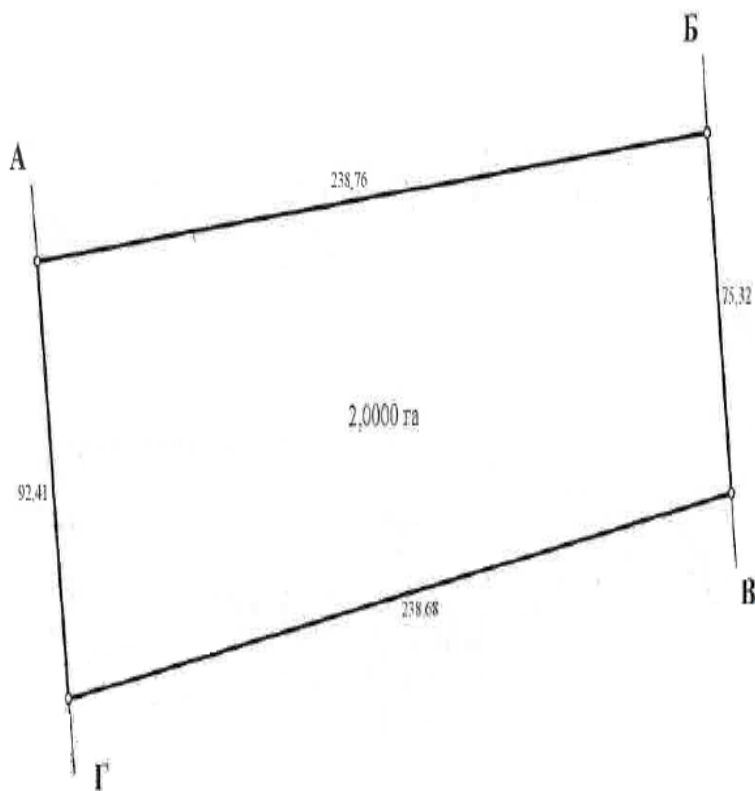

Вороньківська с/р, Бориспільський р-н Київської обл., загальна площа – 8,6143 га

Розташування земельних ділянок

Вороньківська с/р, Бориспільський р-н Київської обл.,
загальна площа – 8,6143 га

Вороньківська с/р, Бориспільський р-н Київської обл., загальна площа – 8,6143 га

ПЛАН
меж земельної ділянки

Кадастровий номер земельної ділянки 3220881700:03:002:0188

ПЛАН
меж земельної ділянки

Кадастровий номер земельної ділянки 3220881700:03:002:0189

Вороньківська с/р, Бориспільський р-н Київської обл., загальна площа – 8,6143 га

ПЛАН
меж земельної ділянки

Кадастровий номер земельної ділянки 3220881700:03:002:0190

ПЛАН
меж земельної ділянки

Кадастровий номер земельної ділянки 3220881700:03:002:0191

Вороньківська с/р, Бориспільський р-н Київської обл., загальна площа – 8,6143 га

ПЛАН меж земельної ділянки

Кадастровий номер земельної ділянки: 3220881700:03:002:0192