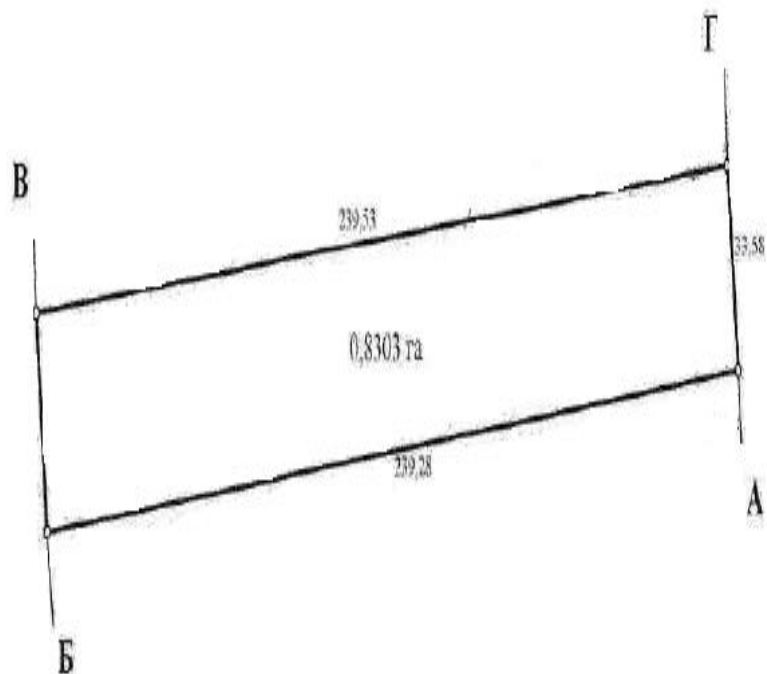

2023

Вороньківська с/р, Бориспільський р-н Київської обл., загальна площа – 8,6143 га

Пропонуються до продажу 5 суміжних земельних ділянок загальною площею 8,6143 га, які знаходяться за межами населеного пункту за адресою: Київська обл., Бориспільський р-н, Вороньківська с/р.

Вороньківська с/р, Бориспільський р-н Київської обл., загальна площа – 8,6143 га

Розташування земельних ділянок

Вороньківська с/р, Бориспільський р-н Київської обл.,
загальна площа – 8,6143 га

Вороньківська с/р, Бориспільський р-н Київської обл., загальна площа – 8,6143 га

ПЛАН
меж земельної ділянки

Кадастровий номер земельної ділянки 3220881700:03:002:0188

ПЛАН
меж земельної ділянки

Кадастровий номер земельної ділянки 3220881700:03:002:0189

Вороньківська с/р, Бориспільський р-н Київської обл., загальна площа – 8,6143 га

ПЛАН
меж земельної ділянки

Кадастровий номер земельної ділянки 3220881700:03:002:0190

ПЛАН
меж земельної ділянки

Кадастровий номер земельної ділянки 3220881700:03:002:0191

Вороньківська с/р, Бориспільський р-н Київської обл., загальна площа – 8,6143 га