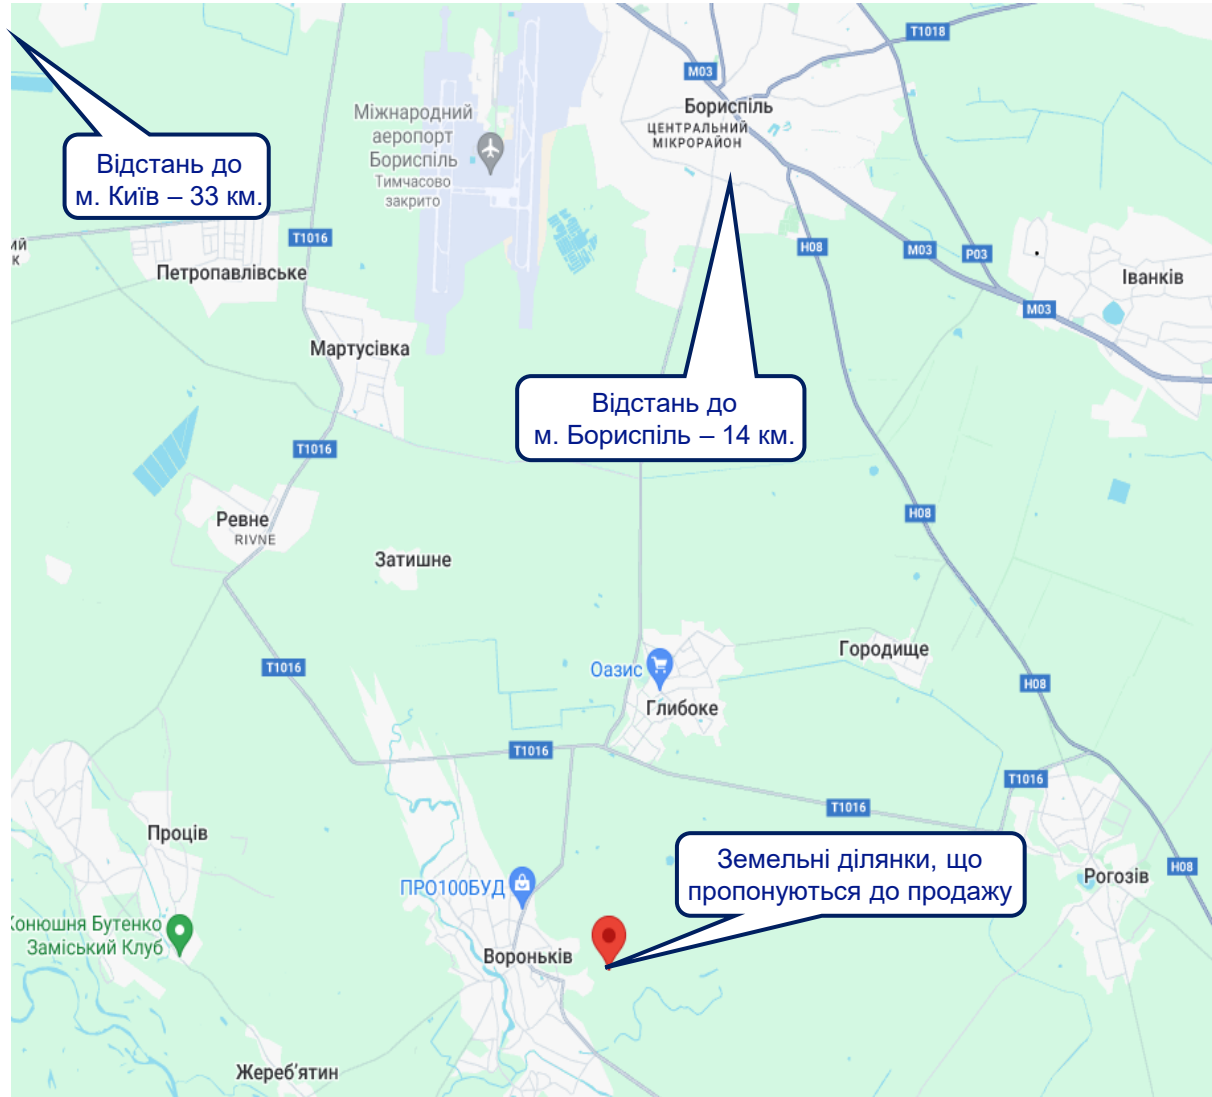

РОЗТАШУВАННЯ ТА МЕЖІ ЗЕМЕЛЬНИХ ДІЛЯНОК

Київська обл., Бориспільський р-н,
Вороньківська сільська рада

2025

Пропонуються до продажу 4 суміжні земельні ділянки загальною площею 8,0000 га, які знаходяться за межами населеного пункту за адресою: Київська обл., Бориспільський р-н, Вороньківська с/р.

- Ділянки вільні від забудови, три з них мають правильну прямокутну форму, дві знаходяться у відкритому полі, яке тривалий час обробляється під посів сільськогосподарських культур.
- Інженерні комунікації (наявність електроенергії) доступні в безпосередній близькості - на відстані до 600 м.
- Ділянки мають зручний під'їзд ґрунтовою дорогою.
- Відстань до м. Бориспіль – 14 км., до м. Києва – 33 км.
- Придбати можливо як одну, так і декілька земельних ділянок.