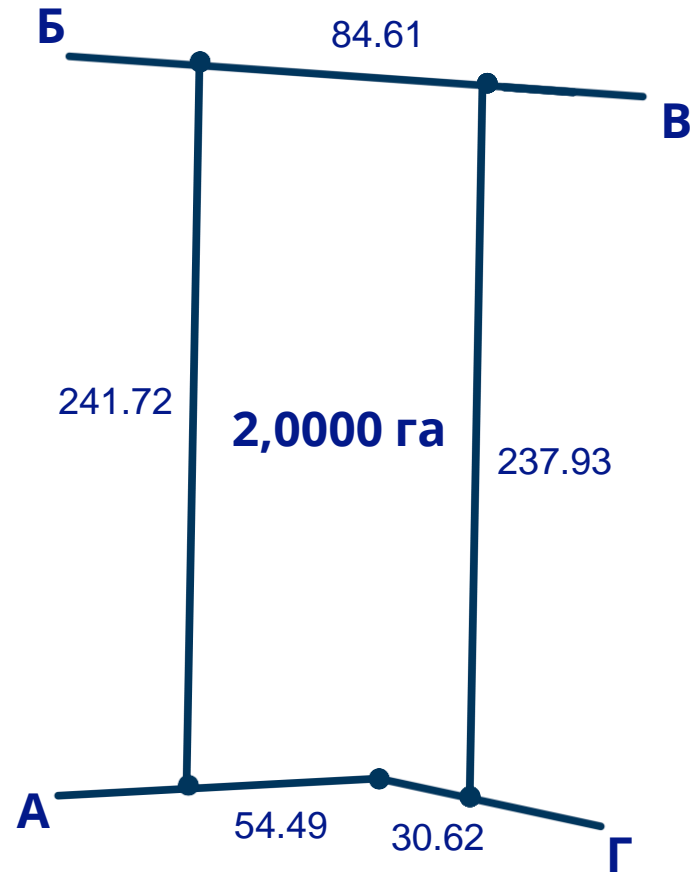

ПЛАНИ МЕЖ ЗЕМЕЛЬНИХ ДІЛЯНОК

Київська обл., Бориспільський р-н, Вороньківська
сільська рада

2025

План меж земельної ділянки
к/н 3220881700:03:005:2065