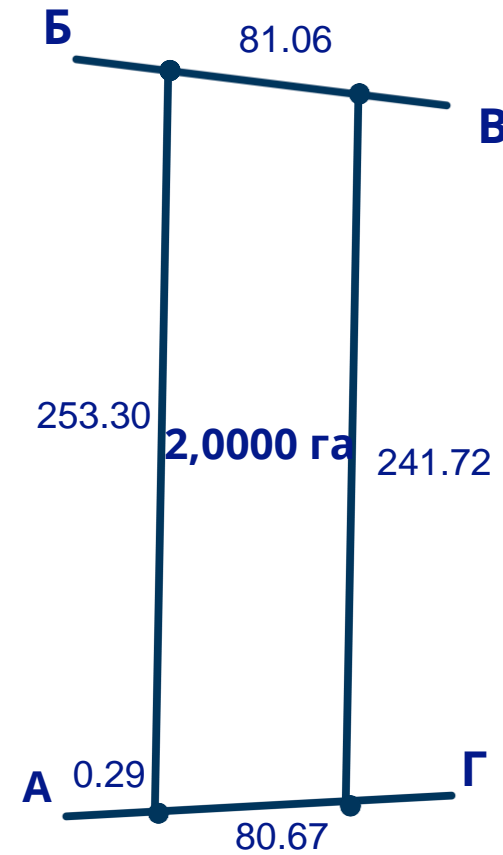

РОЗТАШУВАННЯ ТА МЕЖІ ЗЕМЕЛЬНИХ ДІЛЯНОК

Київська обл., Бориспільський р-н,
Вороньківська сільська рада

2025

Пропонуються до продажу 4 суміжні земельні ділянки загальною площею 8,0000 га, які знаходяться за межами населеного пункту за адресою: Київська обл., Бориспільський р-н, Вороньківська с/р.

Київська обл., Бориспільський р-н, Вороньківська
сільська рада

2025

План меж земельної ділянки
к/н 3220881700:03:005:2065

План меж земельної ділянки
к/н 3220881700:03:005:2064

Контакти:

Євгенія Коротких

Головний спеціаліст