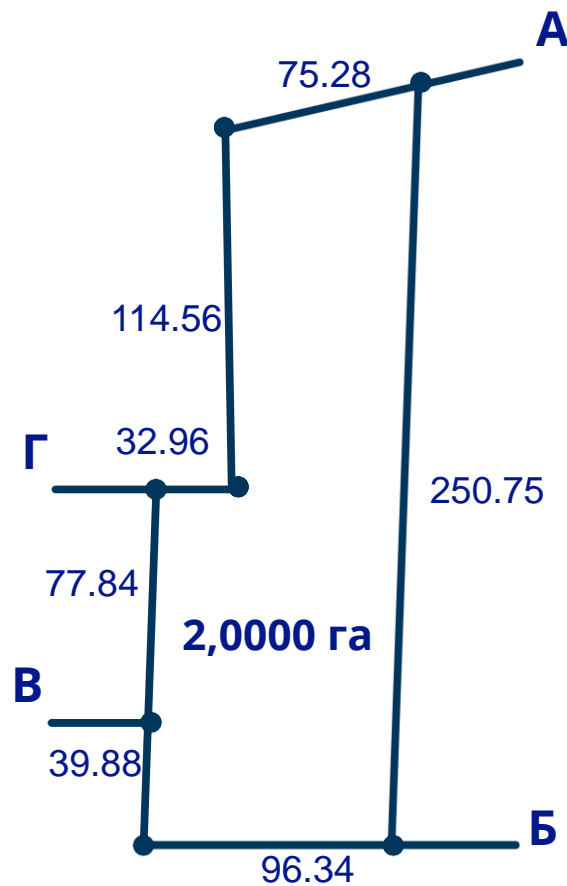

РОЗТАШУВАННЯ ТА МЕЖІ ЗЕМЕЛЬНИХ ДІЛЯНОК

Київська обл., Бориспільський р-н,
Вороньківська сільська рада

2025

Пропонуються до продажу 4 суміжні земельні ділянки загальною площею 8,0000 га, які знаходяться за межами населеного пункту за адресою: Київська обл., Бориспільський р-н, Вороньківська с/р.

№ п/п	Площа, га	Кадастровий номер	Цільове призначення
1	2,0000	3220881700:03:005:2062	для ведення особистого селянського господарства
2	2,0000	3220881700:03:005:2063	для ведення особистого селянського господарства
3	2,0000	3220881700:03:005:2064	для ведення особистого селянського господарства
4	2,0000	3220881700:03:005:2065	для ведення особистого селянського господарства

ПЛАНИ МЕЖ ЗЕМЕЛЬНИХ ДІЛЯНОК

Київська обл., Бориспільський р-н, Вороньківська
сільська рада

2025

План меж земельної ділянки
к/н 3220881700:03:005:2062

План меж земельної ділянки
к/н 3220881700:03:005:2063

ПЛАНИ МЕЖ ЗЕМЕЛЬНИХ ДІЛЯНОК