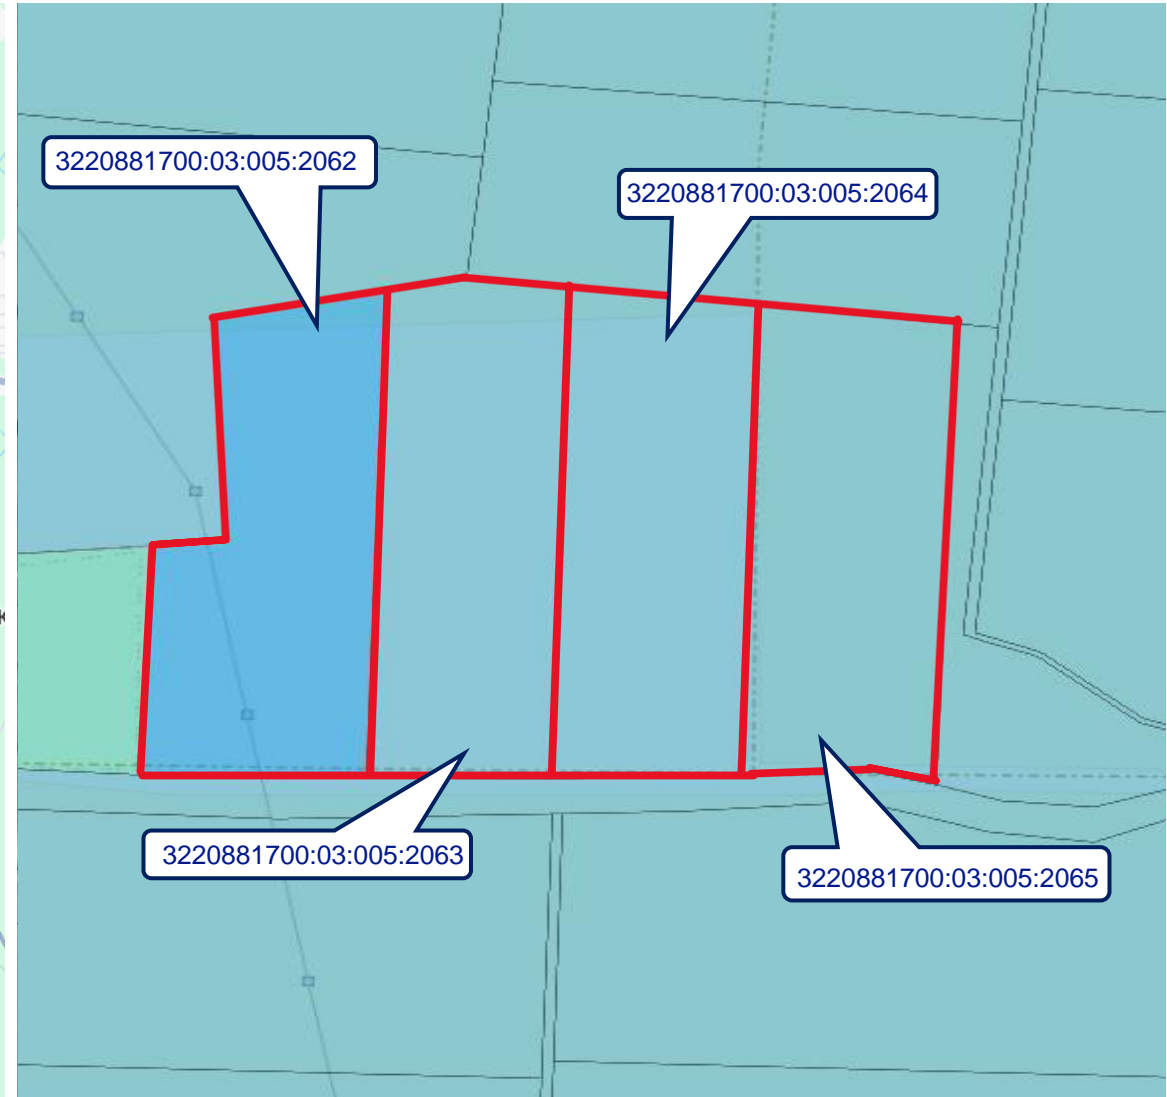

РОЗТАШУВАННЯ ТА МЕЖІ ЗЕМЕЛЬНИХ ДІЛЯНОК

Київська обл., Бориспільський р-н,
Вороньківська сільська рада

2025

Пропонуються до продажу 4 суміжні земельні ділянки загальною площею 8,0000 га, які знаходяться за межами населеного пункту за адресою: Київська обл., Бориспільський р-н, Вороньківська с/р.

- Ділянки вільні від забудови, три з них мають правильну прямокутну форму, дві знаходяться у відкритому полі, яке тривалий час обробляється під посів сільськогосподарських культур.
- Інженерні комунікації (наявність електроенергії) доступні в безпосередній близькості - на відстані до 600 м.
- Ділянки мають зручний під'їзд ґрунтовою дорогою.
- Відстань до м. Бориспіль – 14 км., до м. Києва – 33 км.
- Придбати можливо як одну, так і декілька земельних ділянок.

ПЛАНИ МЕЖ ЗЕМЕЛЬНИХ ДІЛЯНОК

Київська обл., Бориспільський р-н, Вороньківська
сільська рада

2025

План меж земельної ділянки
к/н 3220881700:03:005:2062

План меж земельної ділянки
к/н 3220881700:03:005:2063

ПЛАНИ МЕЖ ЗЕМЕЛЬНИХ ДІЛЯНОК

Київська обл., Бориспільський р-н, Вороньківська
сільська рада

2025

План меж земельної ділянки
к/н 3220881700:03:005:2065

План меж земельної ділянки
к/н 3220881700:03:005:2064

Контакти:

Євгенія Коротких

Головний спеціаліст