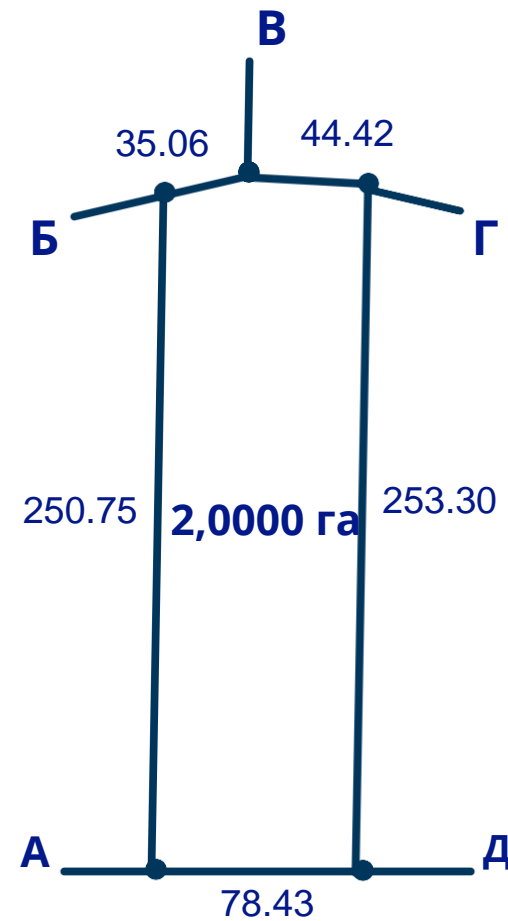

РОЗТАШУВАННЯ ТА МЕЖІ ЗЕМЕЛЬНИХ ДІЛЯНОК

Київська обл., Бориспільський р-н,
Вороньківська сільська рада

2025

Пропонуються до продажу 4 суміжні земельні ділянки загальною площею 8,0000 га, які знаходяться за межами населеного пункту за адресою: Київська обл., Бориспільський р-н, Вороньківська с/р.

№ п/п	Площа, га	Кадастровий номер	Цільове призначення
1	2,0000	3220881700:03:005:2062	для ведення особистого селянського господарства
2	2,0000	3220881700:03:005:2063	для ведення особистого селянського господарства
3	2,0000	3220881700:03:005:2064	для ведення особистого селянського господарства
4	2,0000	3220881700:03:005:2065	для ведення особистого селянського господарства

ПЛАНИ МЕЖ ЗЕМЕЛЬНИХ ДІЛЯНОК

Київська обл., Бориспільський р-н, Вороньківська
сільська рада

2025

План меж земельної ділянки
к/н 3220881700:03:005:2062

План меж земельної ділянки
к/н 3220881700:03:005:2063

ПЛАНИ МЕЖ ЗЕМЕЛЬНИХ ДІЛЯНОК