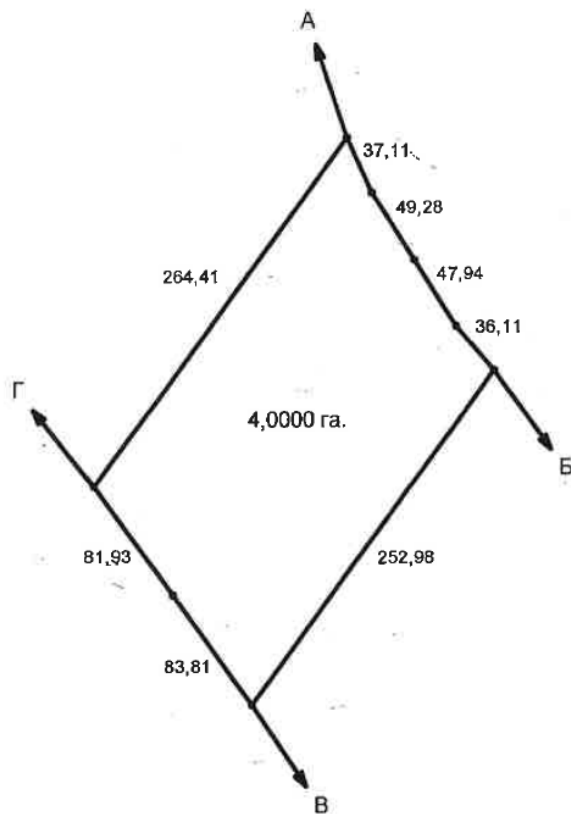

2023

Вороньківська с/р, Бориспільський р-н Київської обл., загальна площа – 21,4389 га

Пропонуються до продажу 4 земельні ділянки, які знаходяться за адресою: Київська обл., Бориспільський р-н, Вороньківська с/р.

Придбати можливо як декілька, так і одну земельну ділянку.

№ п/п	Площа, га	Кадастровий номер	Цільове призначення
1	4,0000	3220881700:05:003:0508	для ведення садівництва
2	4,8698	3220881700:05:003:0509	для ведення садівництва
3	9,5449	3220881700:05:003:0516	для ведення особистого селянського господарства
4	3,0242	3220881700:05:003:0518	для ведення особистого селянського господарства

Вороньківська с/р, Бориспільський р-н Київської обл., загальна площа – 21,4389 га

Розташування земельних ділянок

Вороньківська с/р, Бориспільський р-н Київської обл.,
загальна площа – 21,4389 га

Вороньківська с/р, Бориспільський р-н Київської обл., загальна площа – 21,4389 га

Вороньківська с/р, Бориспільський р-н Київської обл., загальна площа – 21,4389 га

ПЛАН меж земельної ділянки

Кадастровий номер земельної ділянки 3220881700:05:003:0508

ПЛАН меж земельної ділянки

Кадастровий номер земельної ділянки 3220881700:05:003:0509