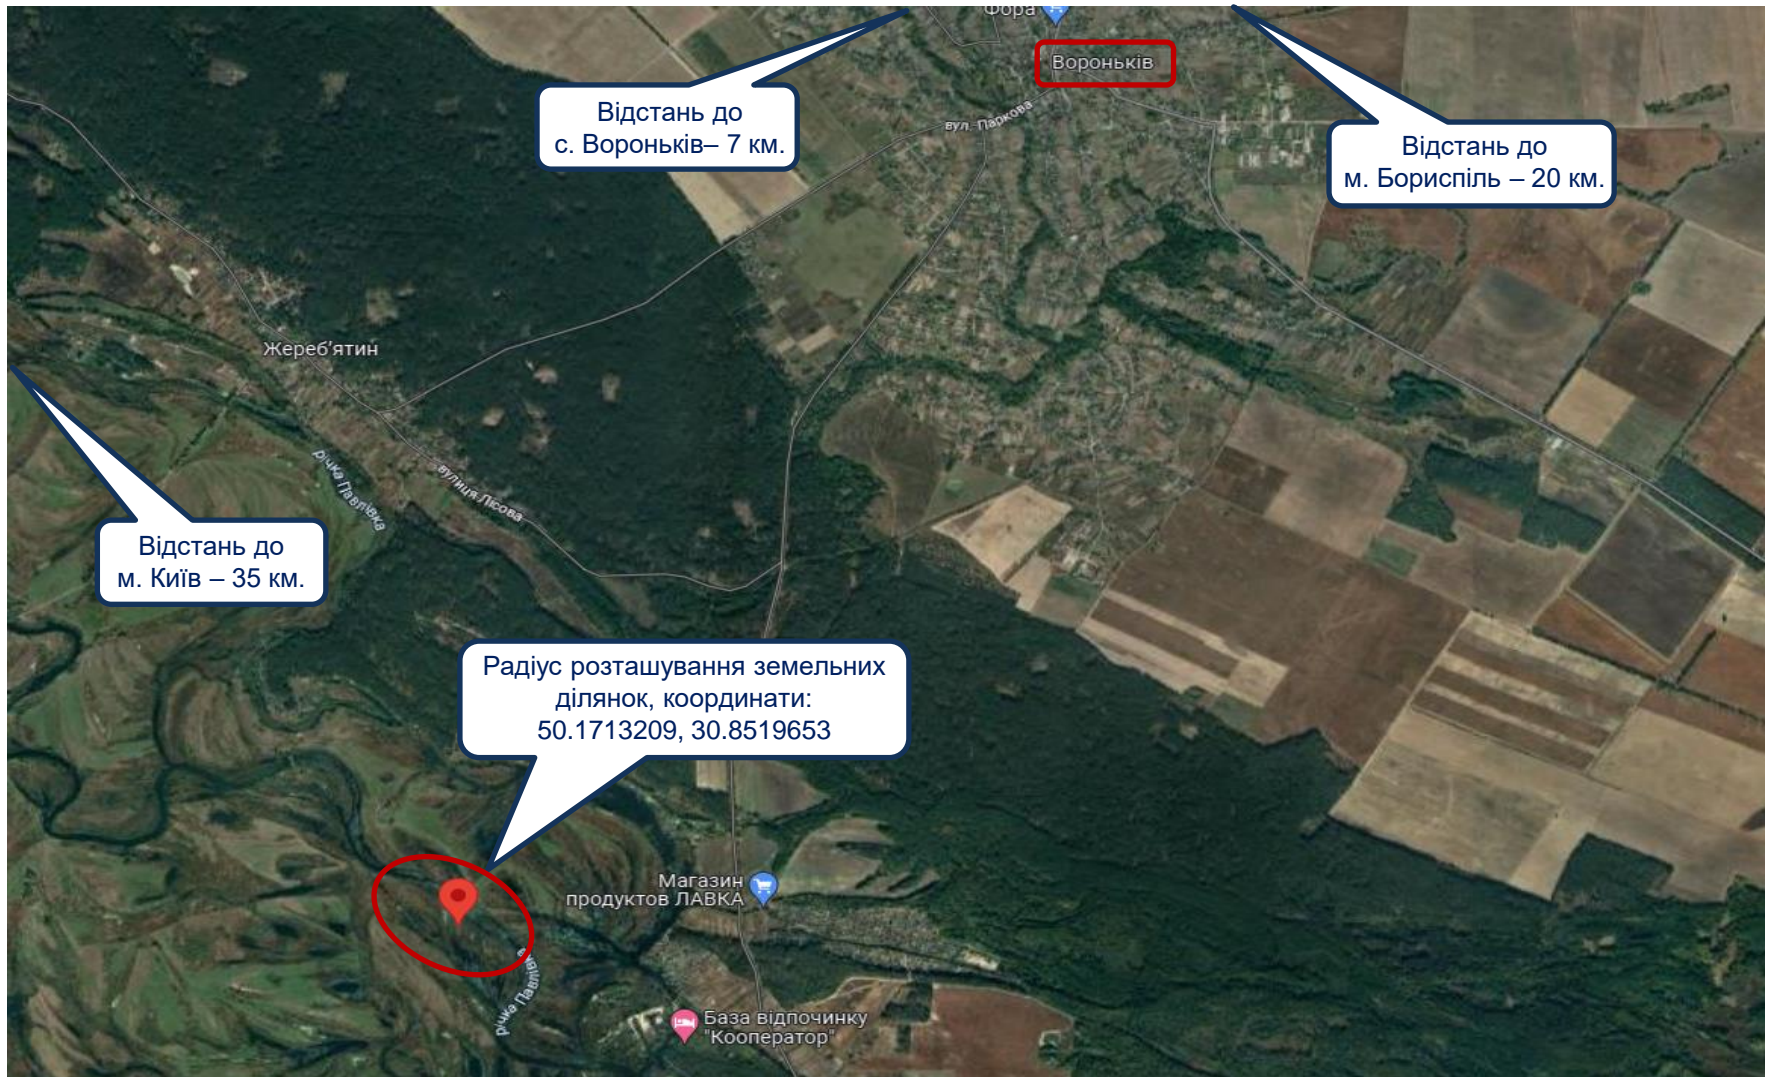

Ділянки вільні від забудови, знаходяться за межами села Вороньків посеред заболоченої місцевості уздовж річки Павлівка на території Вороньківської територіальної громади (колишня Вороньківська сільська рада), подекуди затоплені водою.

Під'їзд до ділянок по зручній асфальтованій дорозі через село Проців. Інженерні комунікації знаходяться на відстані до 1 км.

Відстань до м. Бориспіль – 20 км., до м. Києва – 35 км.

Ділянки мають неймовірні краєвиди, поруч знаходяться декілька баз відпочинку, до найближчого с. Кийлів з інфраструктурою – 4 км.

Вороньківська с/р, Бориспільський р-н Київської обл., загальна площа – 21,4389 га

Розташування земельних ділянок

Вороньківська с/р, Бориспільський р-н Київської обл.,
загальна площа – 21,4389 га

Вороньківська с/р, Бориспільський р-н Київської обл., загальна площа – 21,4389 га

Вороньківська с/р, Бориспільський р-н Київської обл., загальна площа – 21,4389 га

ПЛАН меж земельної ділянки

Кадастровий номер земельної ділянки 3220881700:05:003:0508

ПЛАН меж земельної ділянки

Кадастровий номер земельної ділянки 3220881700:05:003:0509