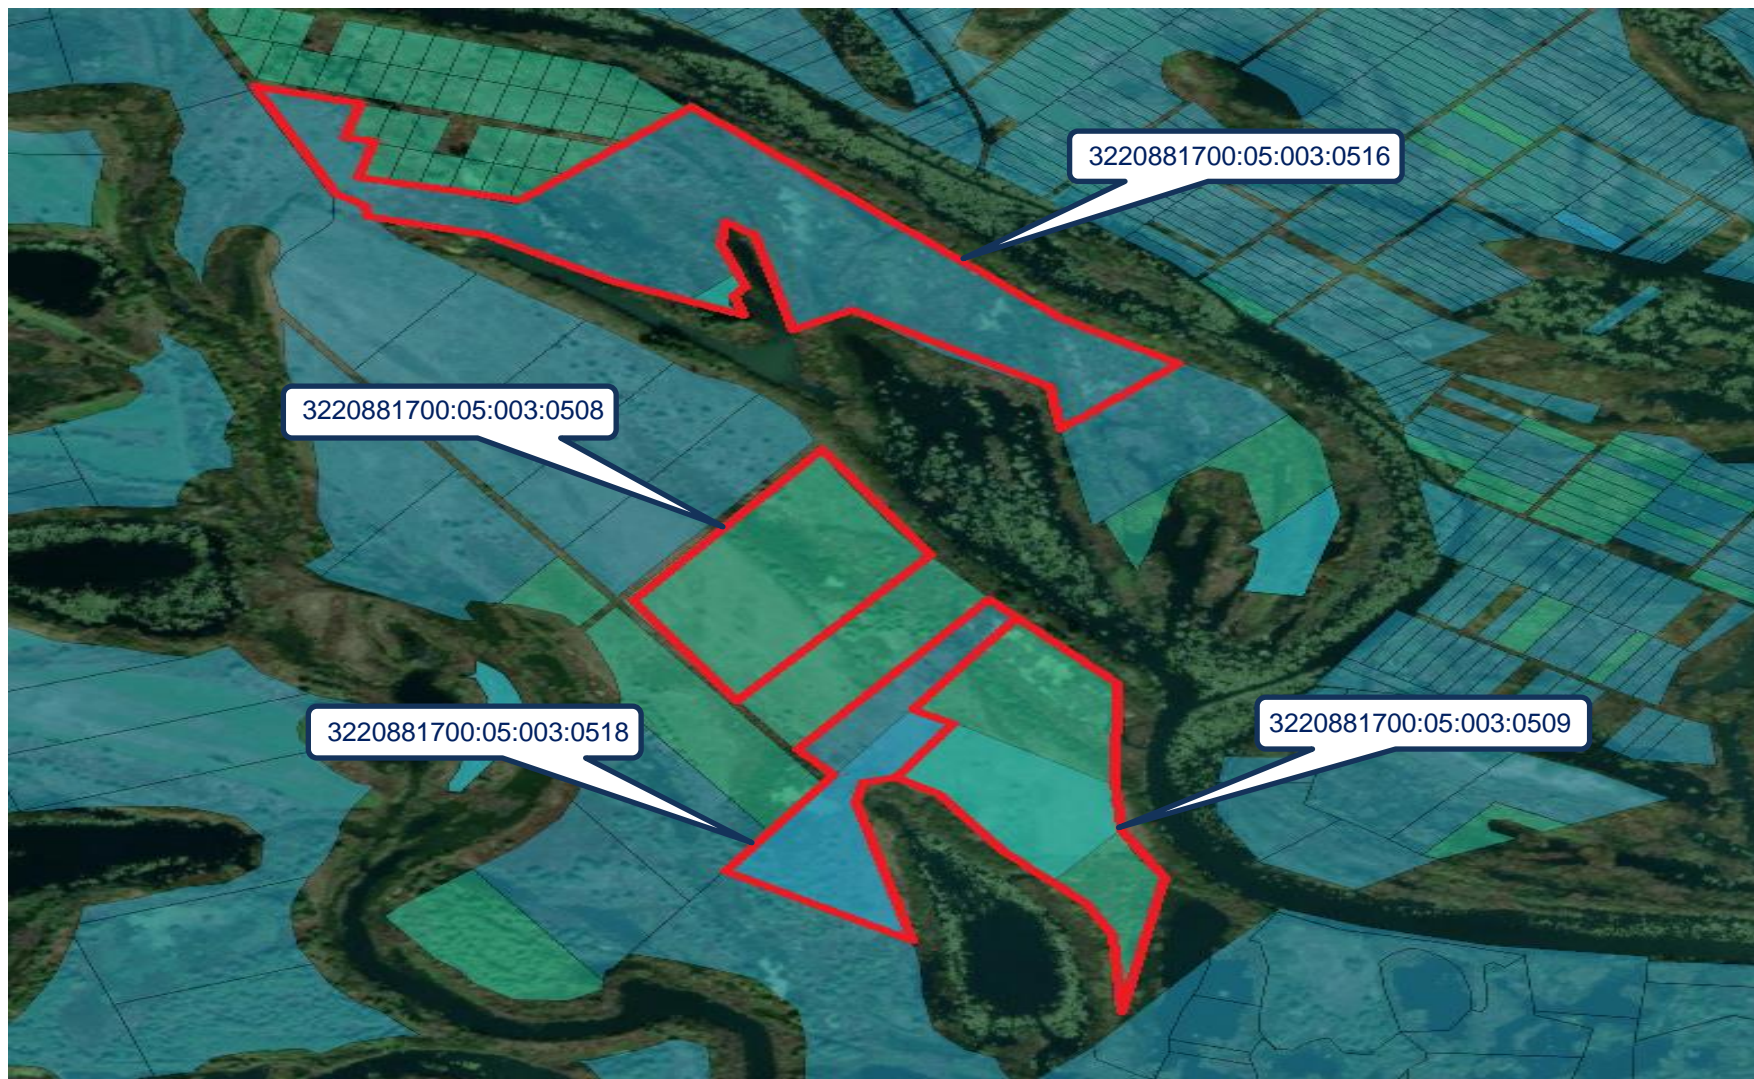

Ділянки вільні від забудови, знаходяться за межами села Вороньків посеред заболоченої місцевості уздовж річки Павлівка на території Вороньківської територіальної громади (колишня Вороньківська сільська рада), подекуди затоплені водою.

Під'їзд до ділянок по зручній асфальтованій дорозі через село Проців. Інженерні комунікації знаходяться на відстані до 1 км.

Відстань до м. Бориспіль – 20 км., до м. Києва – 35 км.

Ділянки мають неймовірні краєвиди, поруч знаходяться декілька баз відпочинку, до найближчого с. Кийлів з інфраструктурою – 4 км.

Вороньківська с/р, Бориспільський р-н Київської обл., загальна площа – 21,4389 га

Розташування земельних ділянок

Вороньківська с/р, Бориспільський р-н Київської обл.,
загальна площа – 21,4389 га

Вороньківська с/р, Бориспільський р-н Київської обл., загальна площа – 21,4389 га

Вороньківська с/р, Бориспільський р-н Київської обл., загальна площа – 21,4389 га

ПЛАН меж земельної ділянки

Кадастровий номер земельної ділянки 3220881700:05:003:0508

ПЛАН меж земельної ділянки

Кадастровий номер земельної ділянки 3220881700:05:003:0509