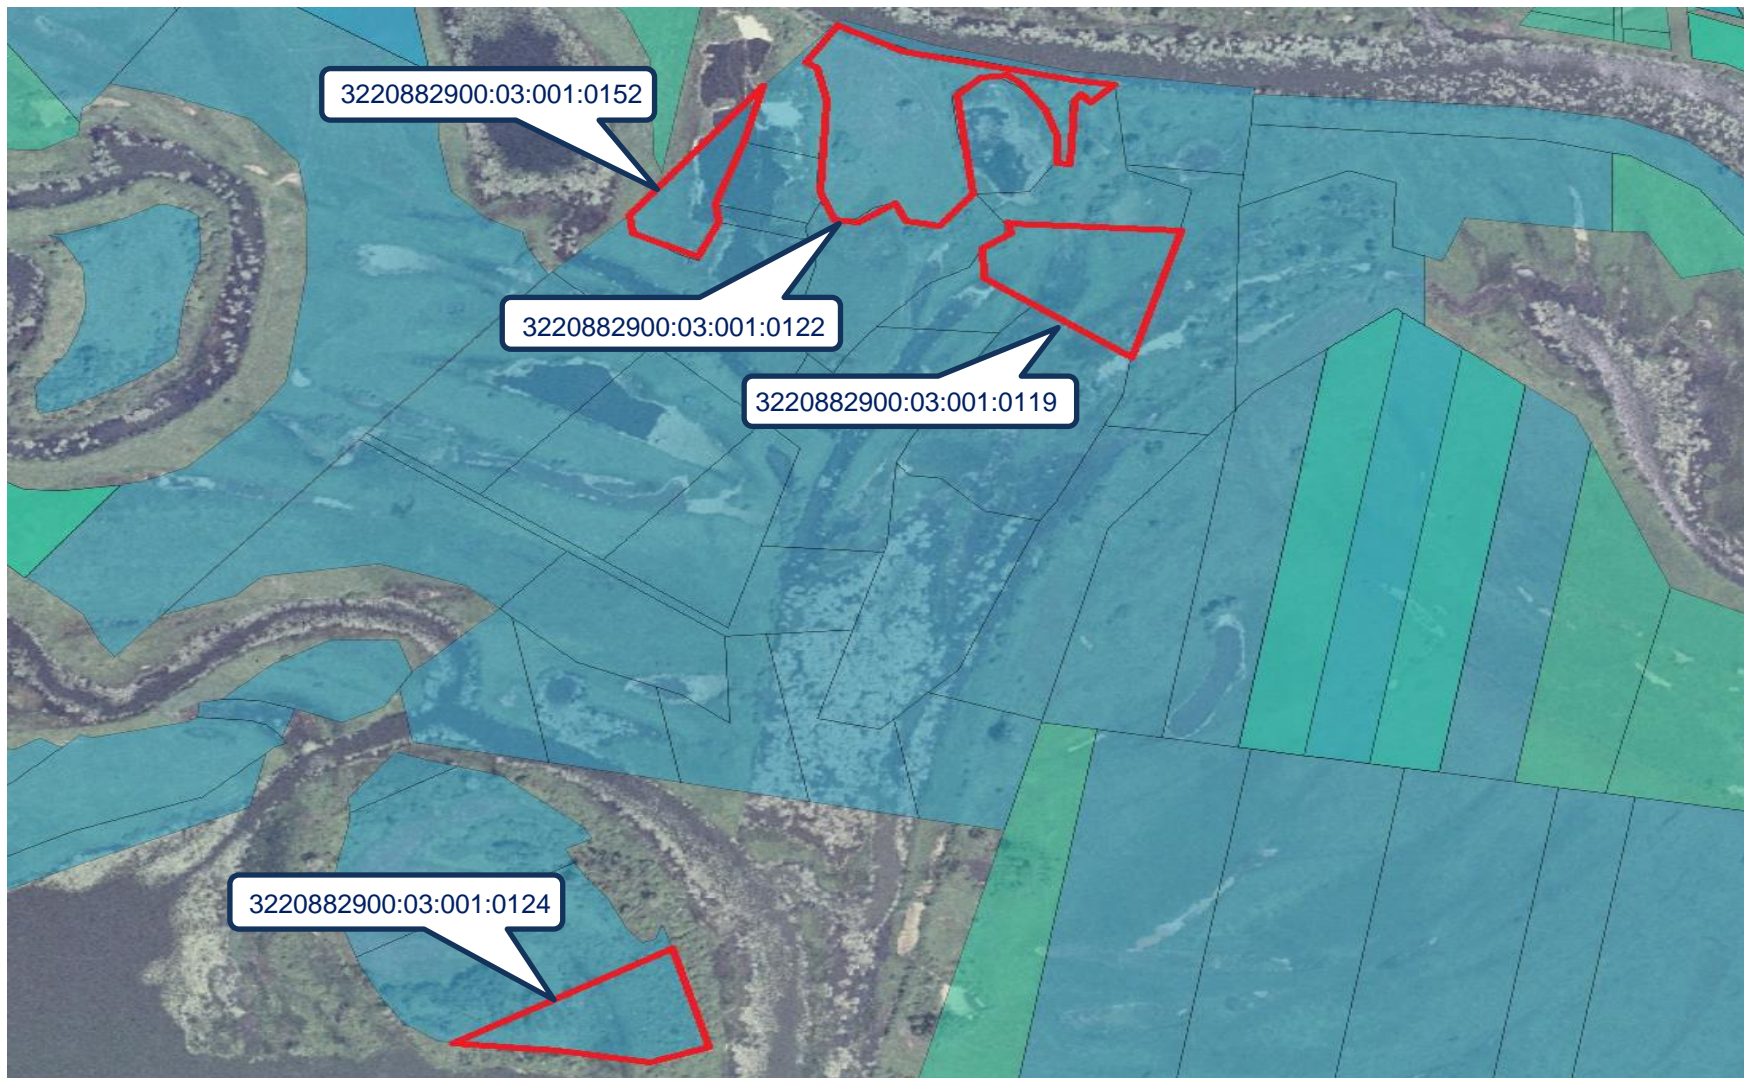

Головурівська с/р, Бориспільський р-н Київської обл.,
загальна площа – 4,7144 га

Пропонуються до продажу 4 земельні ділянки, які знаходяться за адресою: Київська обл., Бориспільський р-н, Головурівська с/р.

Ділянки переважно неправильної форми, вільні від забудови, мають рівнинний рельєф, не впорядковані, не огорожені, знаходяться за межами села Головурів на території Головурівського старостинського округу Вороньківської територіальної громади.

Частково ділянки розташовані посеред заболоченої місцевості уздовж річки Павлівка.

Під'їзд до ділянок по ґрунтовій дорозі. Інженерні комунікації знаходяться приблизно на відстані 1 км.

Відстань до м. Бориспіль – 23 км., до м. Києва – 37 км.

№ п/п	Площа, га	Кадастровий номер	Цільове призначення
1	1,1599	3220882900:03:001:0119	для ведення особистого селянського господарства
2	1,9981	3220882900:03:001:0122	для ведення особистого селянського господарства
3	1,0022	3220882900:03:001:0124	для ведення особистого селянського господарства
4	0,5542	3220882900:03:001:0152	для ведення особистого селянського господарства

Головурівська с/р, Бориспільський р-н Київської обл., загальна площа – 4,7144 га