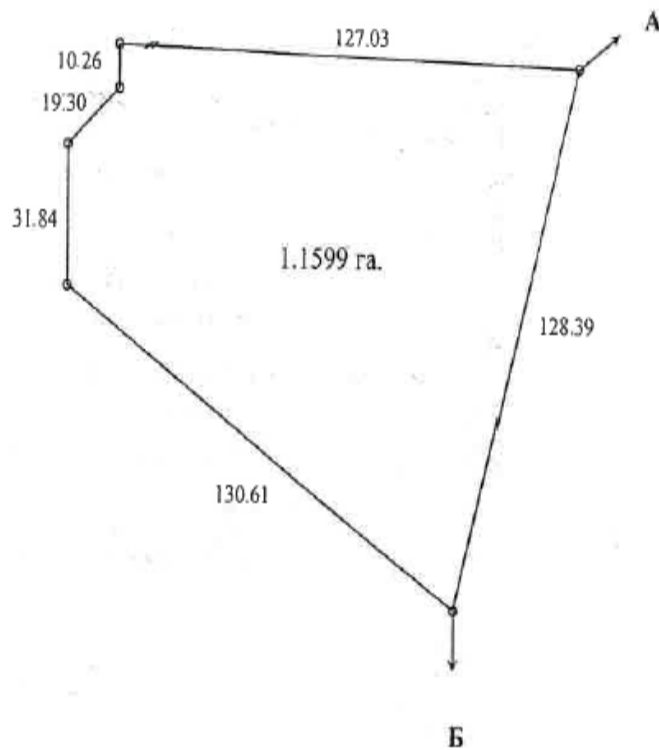

Головурівська с/р, Бориспільський р-н Київської обл.,
загальна площа – 4,7144 га

Пропонуються до продажу 4 земельні ділянки, які знаходяться за адресою: Київська обл., Бориспільський р-н, Головурівська с/р.

Головурівська с/р, Бориспільський р-н Київської обл., загальна площа – 4,7144 га

Розташування земельних ділянок

Головурівська с/р, Бориспільський р-н Київської обл.,
загальна площа – 4,7144 га

Головурівська с/р, Бориспільський р-н Київської обл., загальна площа – 4,7144 га

ПЛАН
меж земельної ділянки

Кадастровий номер земельної ділянки 3220882900:03:001:0119

ПЛАН
меж земельної ділянки

Кадастровий номер земельної ділянки 3220882900:03:001:0122

Головурівська с/р, Бориспільський р-н Київської обл., загальна площа – 4,7144 га

ПЛАН
меж земельної ділянки

Кадастровий номер земельної ділянки 3220882900:03:001:0124

ПЛАН
меж земельної ділянки

Кадастровий номер земельної ділянки 3220882900:03:001:0152