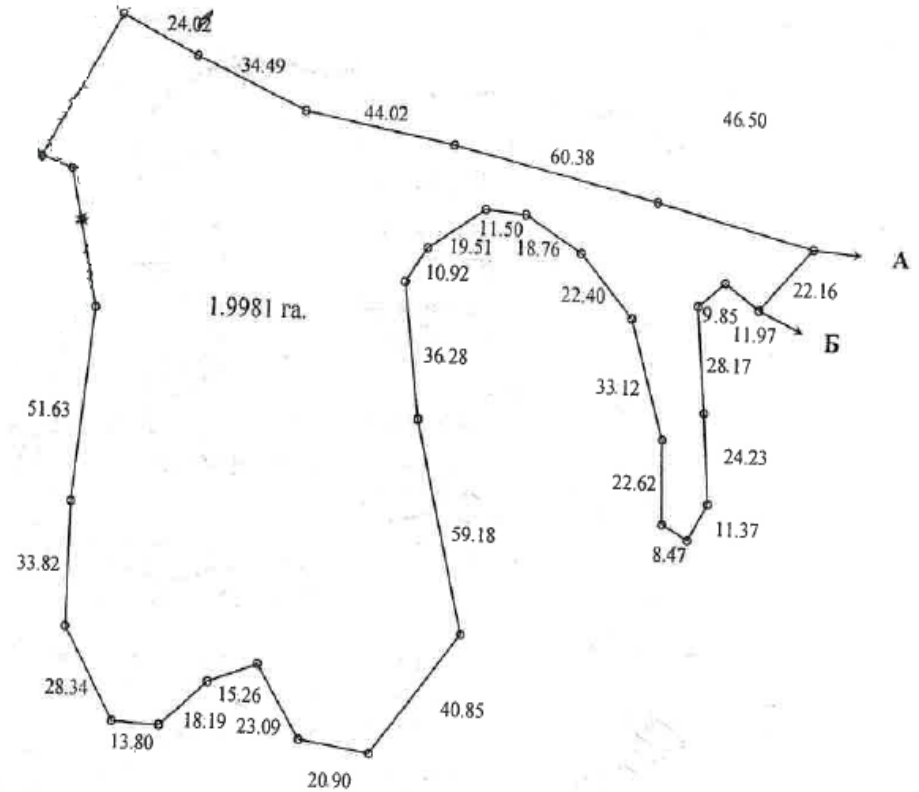

Головурівська с/р, Бориспільський р-н Київської обл.,
загальна площа – 4,7144 га

Пропонуються до продажу 4 земельні ділянки, які знаходяться за адресою: Київська обл., Бориспільський р-н, Головурівська с/р.

Головурівська с/р, Бориспільський р-н Київської обл., загальна площа – 4,7144 га

Розташування земельних ділянок

Головурівська с/р, Бориспільський р-н Київської обл.,
загальна площа – 4,7144 га

Головурівська с/р, Бориспільський р-н Київської обл., загальна площа – 4,7144 га

ПЛАН
меж земельної ділянки

Кадастровий номер земельної ділянки 3220882900:03:001:0119

ПЛАН
меж земельної ділянки

Кадастровий номер земельної ділянки 3220882900:03:001:0122

Головурівська с/р, Бориспільський р-н Київської обл., загальна площа – 4,7144 га

ПЛАН
меж земельної ділянки

Кадастровий номер земельної ділянки 3220882900:03:001:0124

ПЛАН
меж земельної ділянки

Кадастровий номер земельної ділянки 3220882900:03:001:0152