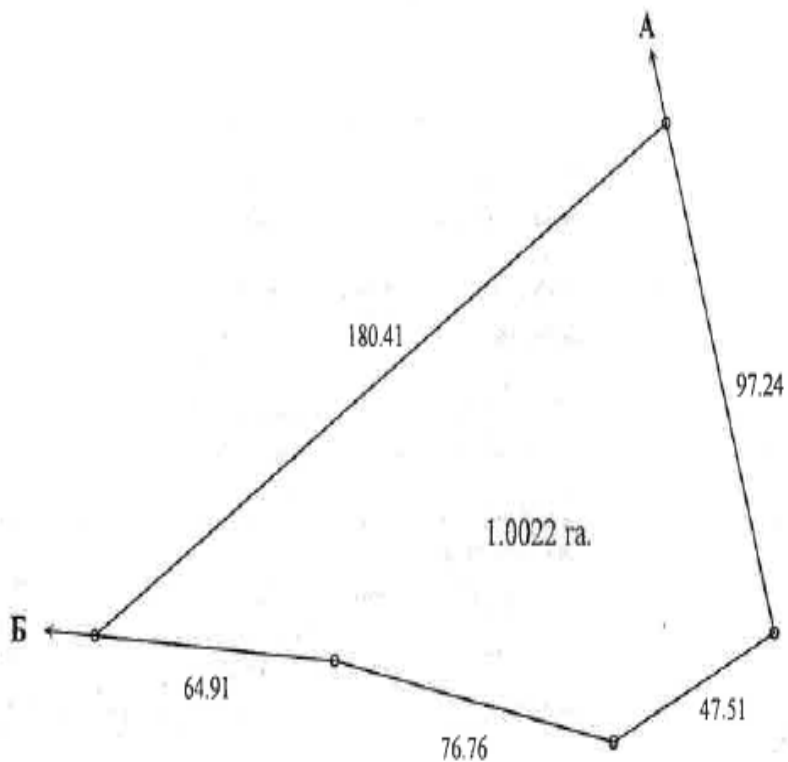

Головурівська с/р, Бориспільський р-н Київської обл.,
загальна площа – 4,7144 га

Пропонуються до продажу 4 земельні ділянки, які знаходяться за адресою: Київська обл., Бориспільський р-н, Головурівська с/р.

Головурівська с/р, Бориспільський р-н Київської обл., загальна площа – 4,7144 га

Розташування земельних ділянок

Головурівська с/р, Бориспільський р-н Київської обл.,
загальна площа – 4,7144 га

Головурівська с/р, Бориспільський р-н Київської обл., загальна площа – 4,7144 га

ПЛАН
меж земельної ділянки

Кадастровий номер земельної ділянки 3220882900:03:001:0119

ПЛАН
меж земельної ділянки

Кадастровий номер земельної ділянки 3220882900:03:001:0122

Головурівська с/р, Бориспільський р-н Київської обл., загальна площа – 4,7144 га

ПЛАН
меж земельної ділянки

Кадастровий номер земельної ділянки 3220882900:03:001:0124

ПЛАН
меж земельної ділянки

Кадастровий номер земельної ділянки 3220882900:03:001:0152