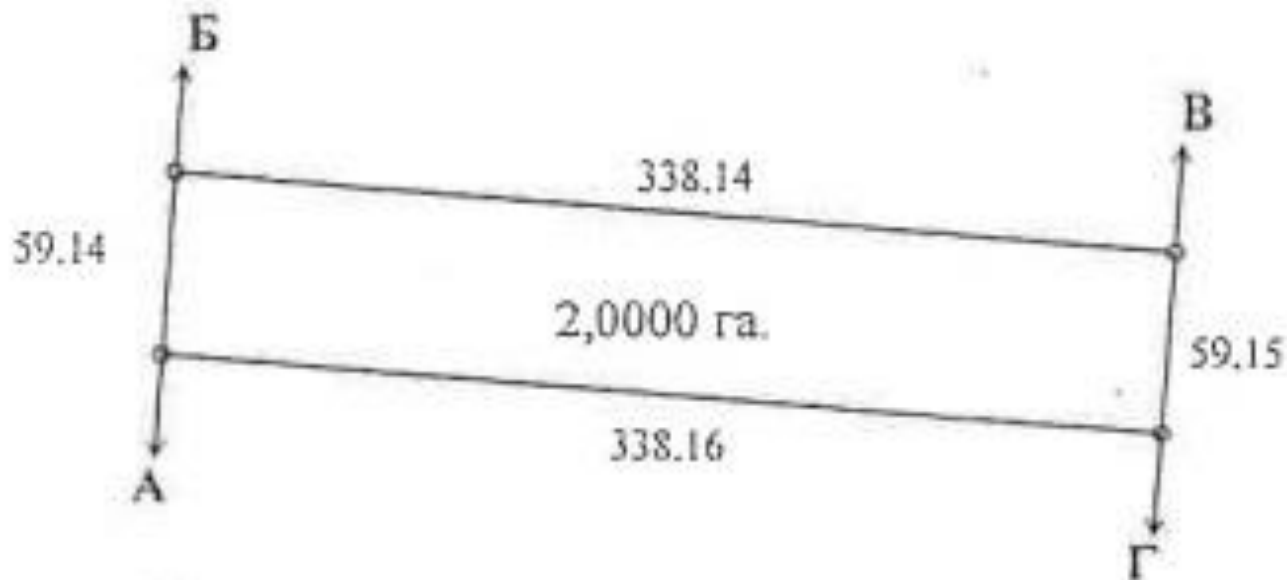

Іванківська с/р, Бориспільський р-н Київської обл., загальна площа – 6,0000 га

Розташування земельних ділянок

Іванківська с/р, Бориспільський р-н Київської обл.,
загальна площа – 6,0000 га

Іванківська с/р, Бориспільський р-н Київської обл.,
загальна площа – 6,0000 га

Іванківська с/р, Бориспільський р-н Київської обл.,
загальна площа – 6,0000 га

ПЛАН
меж земельної ділянки

Кадастровий номер земельної ділянки 3220884000:03:006:0104

Іванківська с/р, Бориспільський р-н Київської обл.,
загальна площа – 6,0000 га

ПЛАН
меж земельної ділянки

Кадастровий номер земельної ділянки 3220884000:03:006:0105

Іванківська с/р, Бориспільський р-н Київської обл.,
загальна площа – 6,0000 га

ПЛАН
меж земельної ділянки

Кадастровий номер земельної ділянки 3220884000:03:006:0106