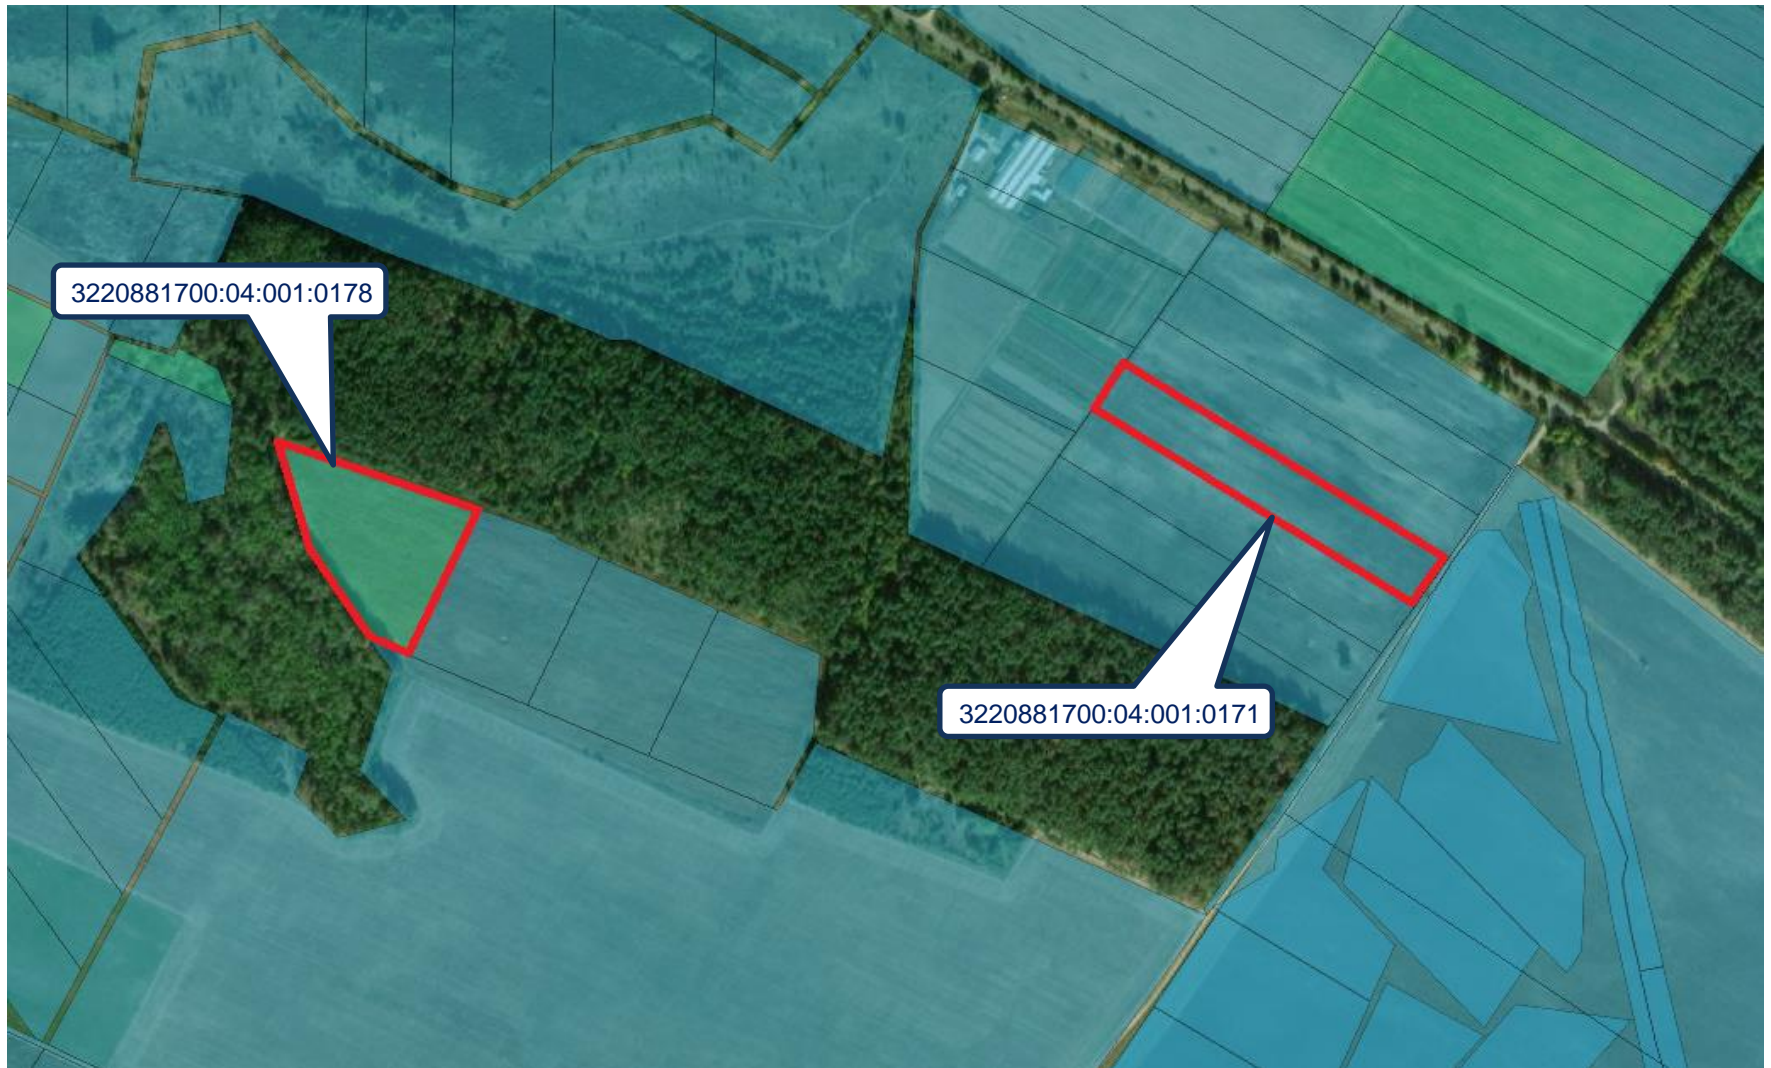

## Вороньківська с/р, Бориспільський р-н Київської обл., загальна площа – 4,0000 га

Пропонуються до продажу 2 земельні ділянки, які знаходяться за адресою: Київська обл., Бориспільський р-н, Вороньківська с/р.

# Вороньківська с/р, Бориспільський р-н Київської обл., загальна площа – 4,0000 га

# Вороньківська с/р, Бориспільський р-н Київської обл., загальна площа – 4,0000 га

Ділянка к/н 3220881700:04:001:0171

Ділянка к/н 3220881700:04:001:0178

# Вороньківська с/р, Бориспільський р-н Київської обл., загальна площа – 4,0000 га

**ПЛАН**  
меж земельної ділянки

Кадастровий номер земельної ділянки 3220881700:04:001:0171

**ПЛАН**  
меж земельної ділянки