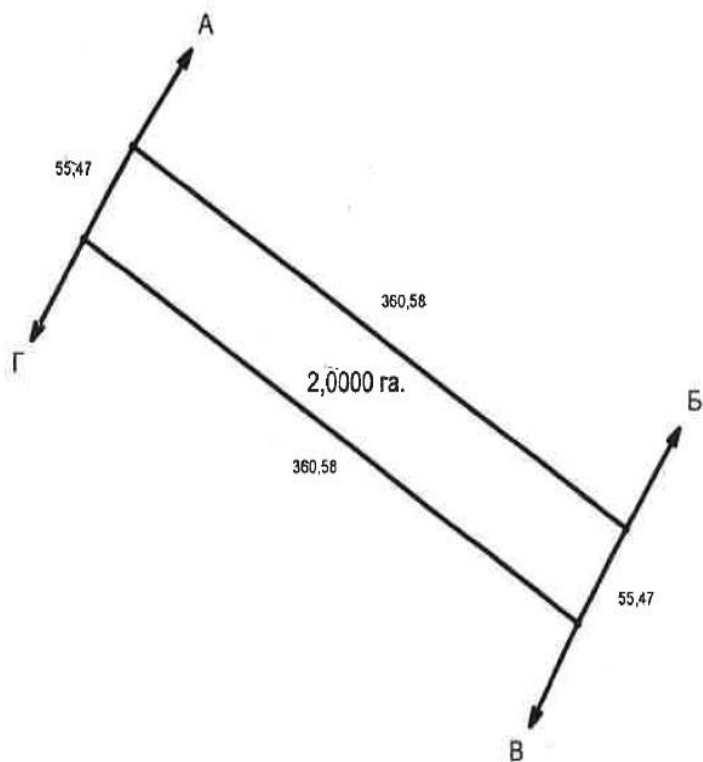

# Вороньківська с/р, Бориспільський р-н Київської обл., загальна площа – 4,0000 га

## Розташування земельних ділянок

# Вороньківська с/р, Бориспільський р-н Київської обл., загальна площа – 4,0000 га

Ділянка к/н 3220881700:04:001:0171

Ділянка к/н 3220881700:04:001:0178

# Вороньківська с/р, Бориспільський р-н Київської обл., загальна площа – 4,0000 га

**ПЛАН**  
меж земельної ділянки

Кадастровий номер земельної ділянки 3220881700:04:001:0171

**ПЛАН**  
меж земельної ділянки