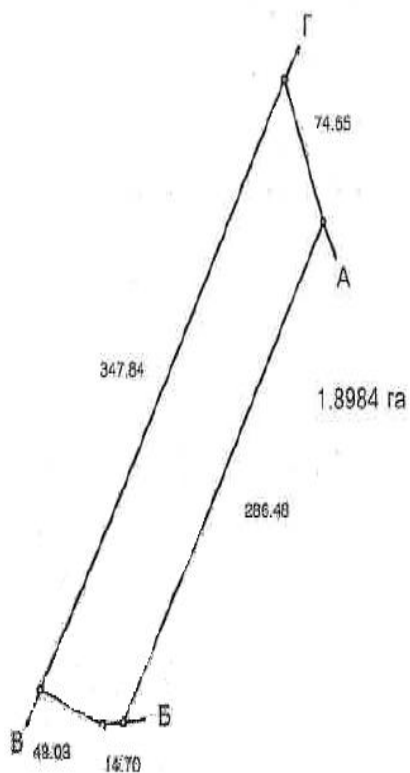

## **2 земельні ділянки** **загальна площа – 3,8984 га**

**Місцезнаходження: Вороньківська  
територіальна громада Гологурівський  
старостинський округ (Гологурівська с/р),  
Бориспільський р-н, Київська обл.**

# Головурівська с/р, Бориспільський р-н Київської обл., загальна площа – 3,8984 га

# Розташування земельних ділянок

Головурівська с/р, Бориспільський р-н Київської обл.,  
загальна площа – 3,8984 га

# Головурівська с/р, Бориспільський р-н Київської обл., загальна площа – 3,8984 га

**ПЛАН**  
**меж земельної ділянки**

Кадастровий номер земельної ділянки 3220882900:04:003:0101

**ПЛАН**  
**меж земельної ділянки**