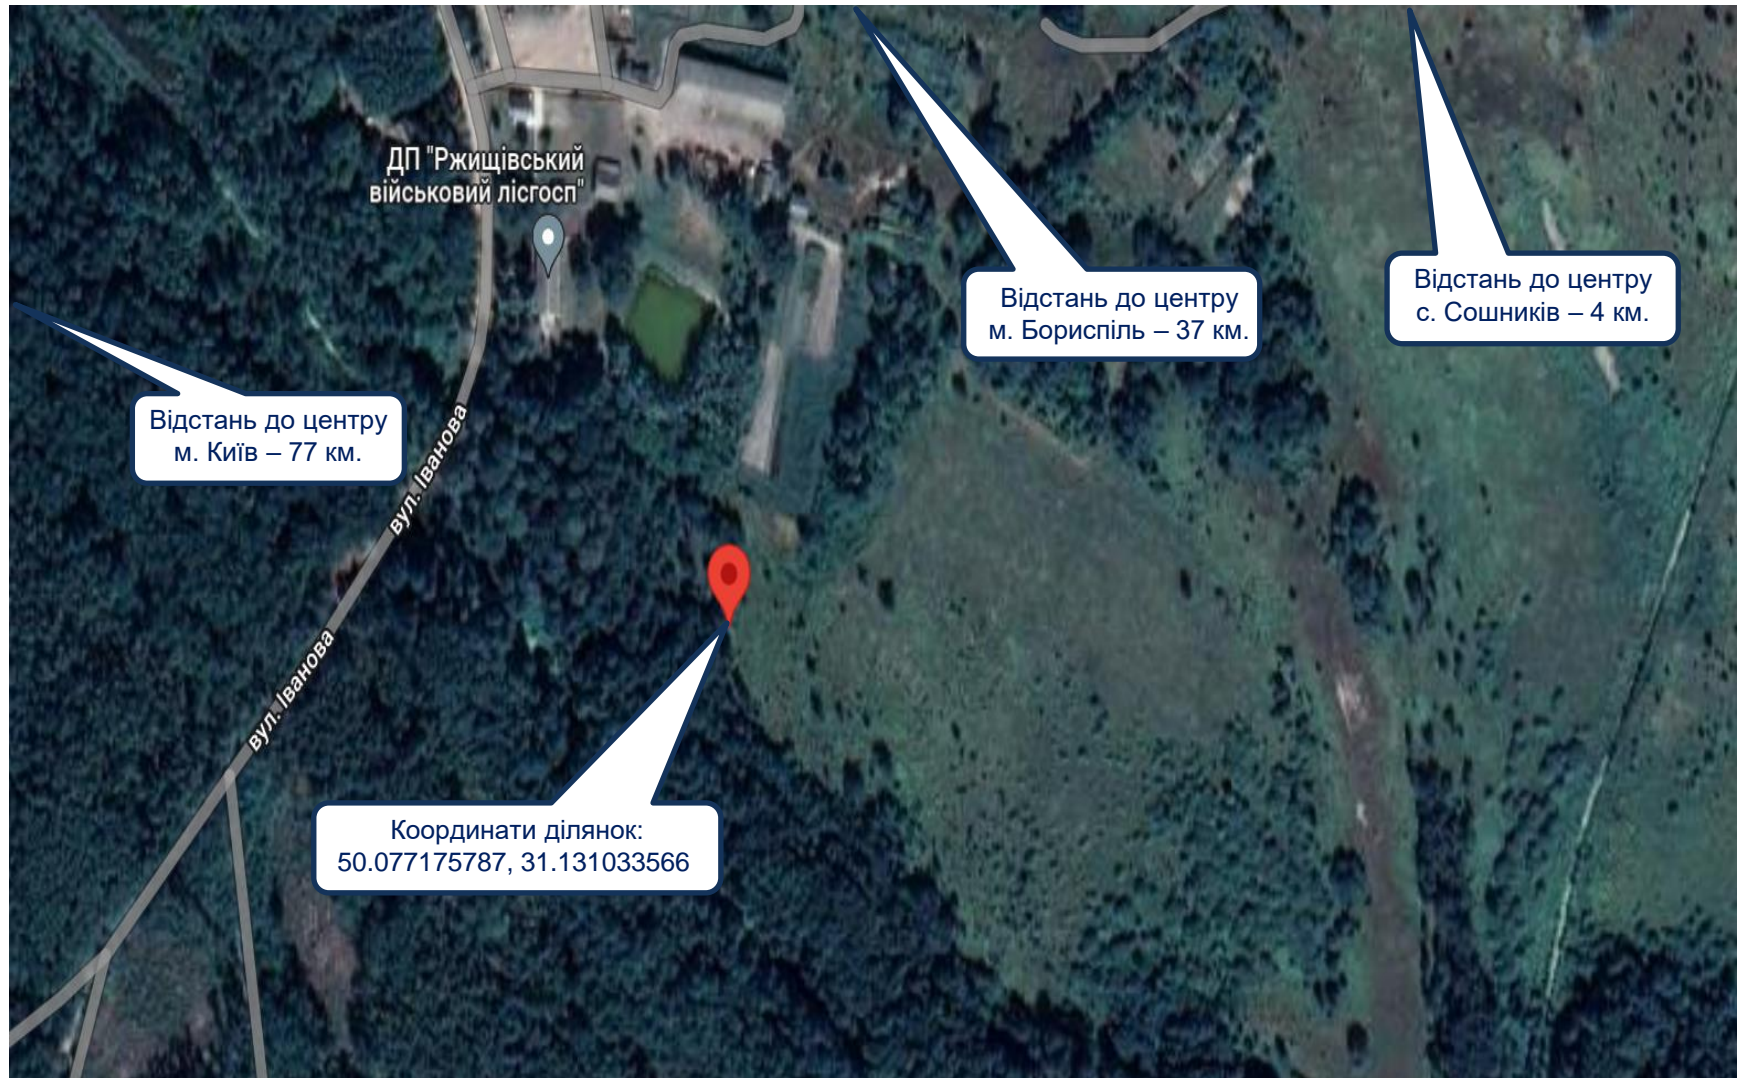

Цільове призначення - для ведення особистого селянського господарства.

Кадастрові номери земельних ділянок:

- 3220887000:03:002:0059, площею 0,9900 га;
- 3220887000:03:002:0060, площею 0,9900 га.

Земельні ділянки розташовані за межами села, мають рівнинний рельєф без заболоченості, не впорядковані, не огорожені і не забудовані.

Під'їзні шляхи: до ґрунтової дороги - 400 м., до асфальтованої - 600 м.

Комунікації на відстані до 500 м.

Ділянки знаходяться на відстані 4 км. від центру с. Сошників, 37 км. від центру м. Бориспіль та 77 км. від центру м. Київ.

Сошниківська с/р, Бориспільський р-н Київської обл., загальна площа – 1,9800 га

Розташування земельних ділянок

Сошниківська с/р, Бориспільський р-н Київської обл.,
загальна площа – 1,9800 га

Сошниківська с/р, Бориспільський р-н Київської обл.,
загальна площа – 1,9800 га

Сошниківська с/р, Бориспільський р-н Київської обл., загальна площа – 1,9800 га