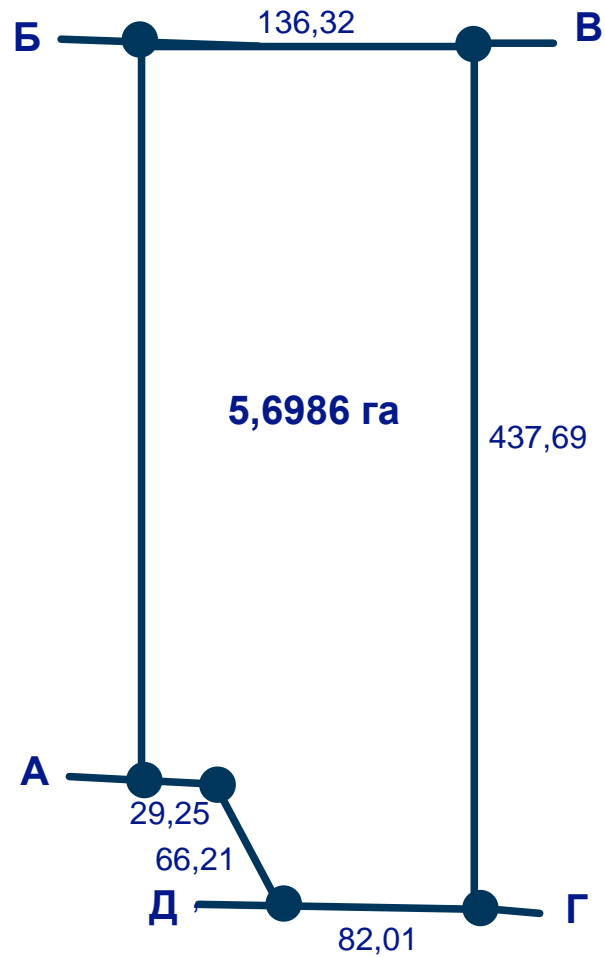

ПЛАНИ МЕЖ ЗЕМЕЛЬНИХ ДІЛЯНОК

Київська обл., Баришівський р-н, Бзівська сільська рада 2024

Кадастровий номер
3220280400:02:025:0014