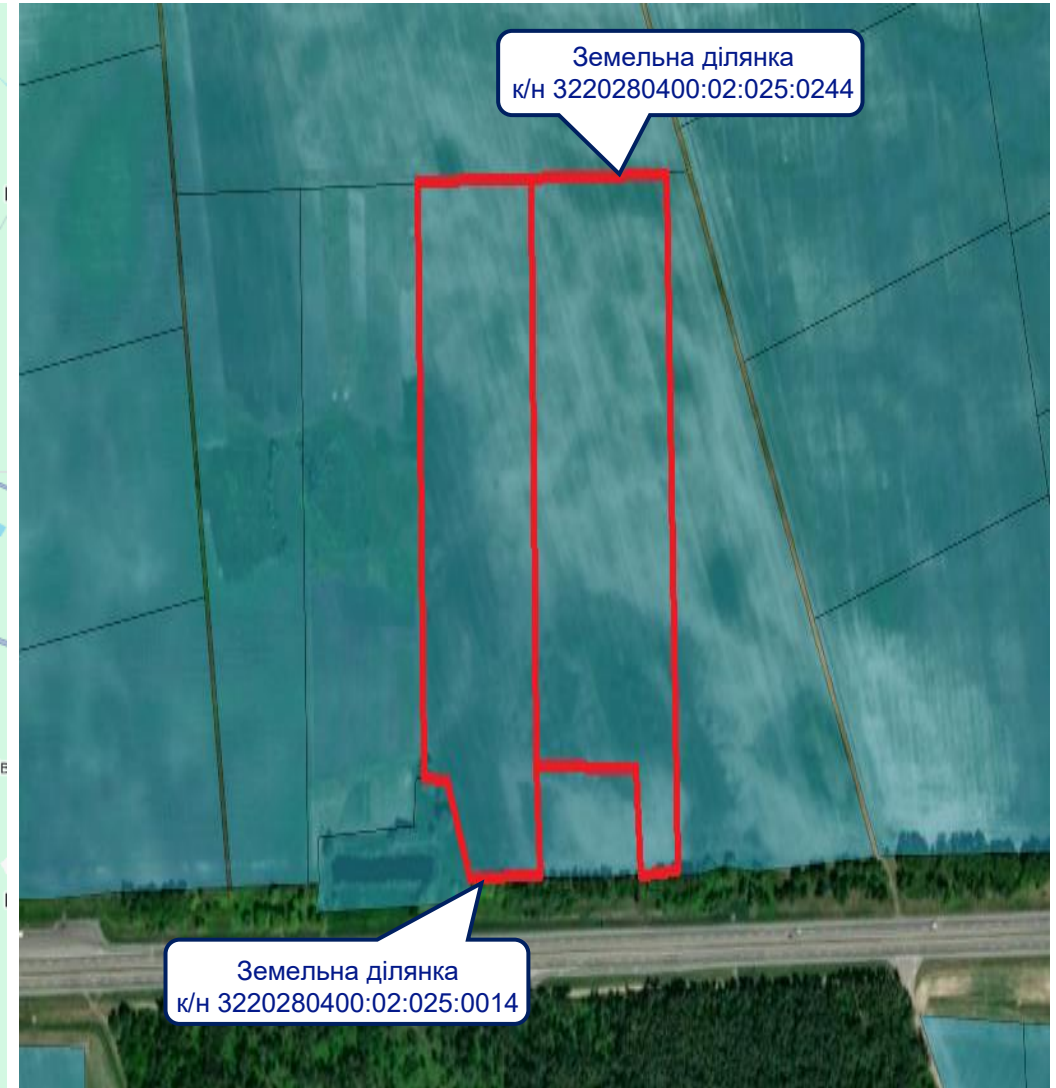

Продаж майна банкрута

**2 земельні ділянки
загальною площею 12,0801 га**

**Бзівська сільська рада,
Баришівський район,
Київська область**

Цей документ був підготовлений АТ "Укресімбанк" (далі – Банк) виключно для інформаційних цілей і не повинен вважатися як спонування до будь-яких дій чи бездіяльності. Інформація, що міститься в цьому документі, була отримана з/або ґрунтується на джерелах, які вважаються надійними, але не є вичерпною та не може сприйматися як повна або актуальна. Рішення покупця щодо будь-яких дій або бездіяльності повинно ґрунтуватися на власних оцінках та дослідженнях майна (активу/активів) котре реалізується. Банк не несе відповідальності за рішення покупця та його наслідки, що ґрунтується на інформації викладеній в даному документі.

РОЗТАШУВАННЯ ЗЕМЕЛЬНИХ ДІЛЯНОК

Київська обл., Баришівський р-н, Бзівська сільська рада 2024

Пропонуються до продажу 2 суміжні земельні ділянки, які знаходяться за адресою: Київська обл., Баришівський р-н, Бзівська с/р.

- Ділянки з фасадним розташуванням в межах населеного пункту на відкритому полі безпосередньо біля автомагістралі М03/Е40 (Київ-Харків) зі зручною транспортною розв'язкою.
- Мають правильну прямокутну форму.
- Знаходяться на відстані 11 км. від с. Бзів та 26 км. від м. Бориспіль. Відстань до комунікацій - 1,4 км.
- При зміні цільового призначення – вдала локація для розташування логістично-складського центру, ресторанно-готельного комплексу, АЗС, магазину тощо.

№ п/п	Площа, га	Кадастровий номер	Цільове призначення
1	5,6986	3220280400:02:025:0014	для ведення підсобного сільського господарства
2	6,3815	3220280400:02:025:0244	для ведення підсобного сільського господарства