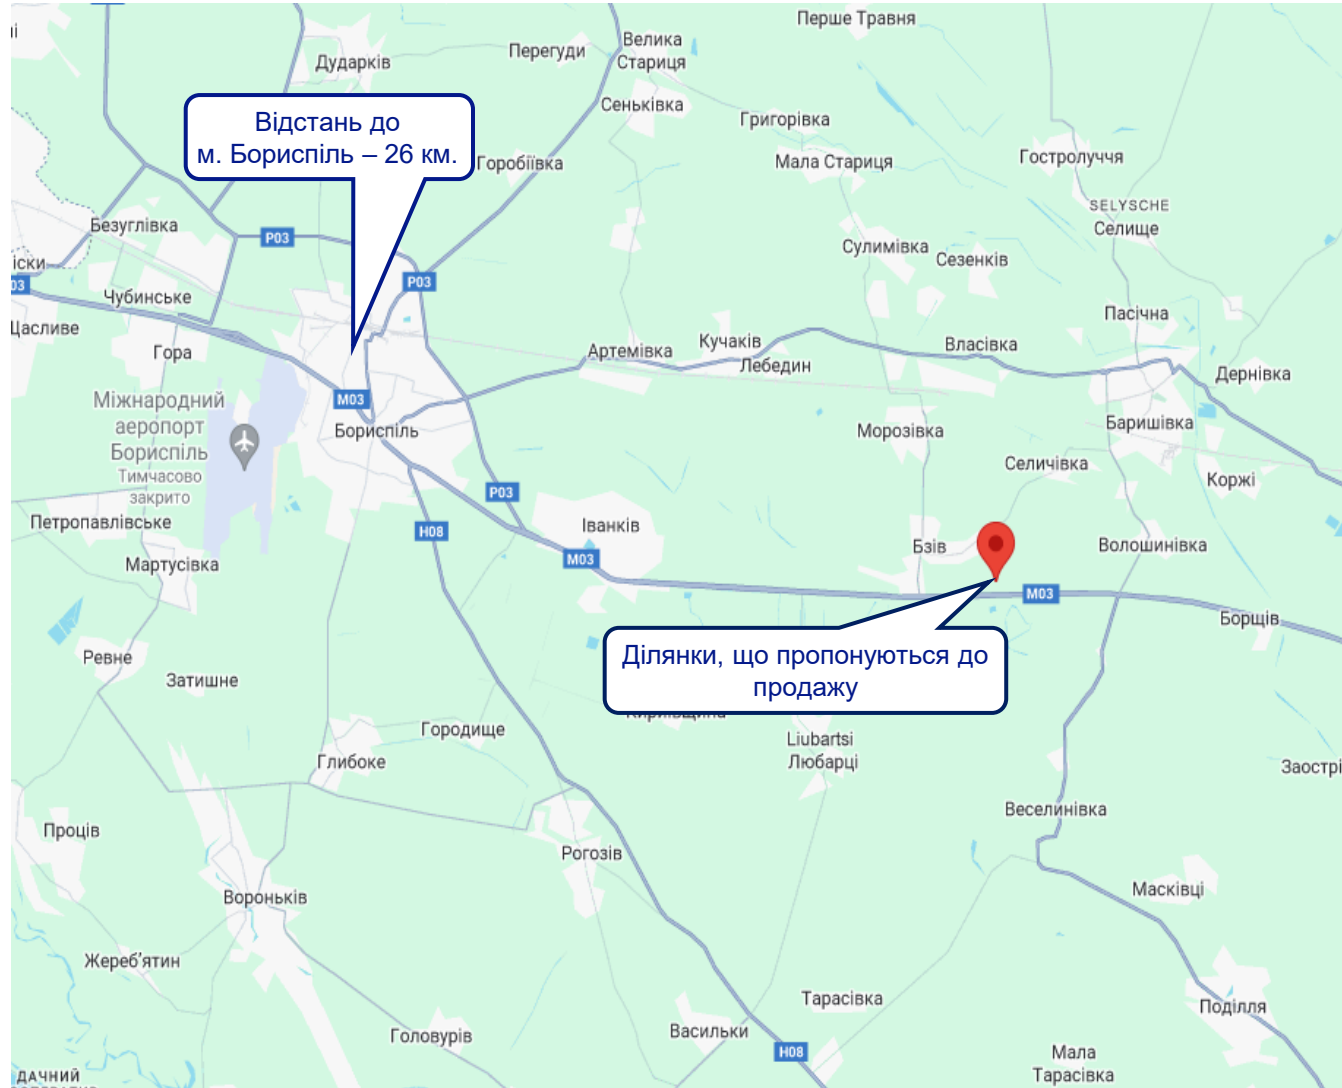

Продаж майна банкрута

**2 земельні ділянки
загальною площею 12,0801 га**

**Бзівська сільська рада,
Баришівський район,
Київська область**

Цей документ був підготовлений АТ "Укресімбанк" (далі – Банк) виключно для інформаційних цілей і не повинен вважатися як спонування до будь-яких дій чи бездіяльності. Інформація, що міститься в цьому документі, була отримана з/або ґрунтується на джерелах, які вважаються надійними, але не є вичерпною та не може сприйматися як повна або актуальна. Рішення покупця щодо будь-яких дій або бездіяльності повинно ґрунтуватися на власних оцінках та дослідженнях майна (активу/активів) котре реалізується. Банк не несе відповідальності за рішення покупця та його наслідки, що ґрунтується на інформації викладеній в даному документі.

РОЗТАШУВАННЯ ЗЕМЕЛЬНИХ ДІЛЯНОК

Київська обл., Баришівський р-н, Бзівська сільська рада 2024

Пропонуються до продажу 2 суміжні земельні ділянки, які знаходяться за адресою: Київська обл., Баришівський р-н, Бзівська с/р.

- Ділянки з фасадним розташуванням в межах населеного пункту на відкритому полі безпосередньо біля автомагістралі М03/Е40 (Київ-Харків) зі зручною транспортною розв'язкою.
- Мають правильну прямокутну форму.
- Знаходяться на відстані 11 км. від с. Бзів та 26 км. від м. Бориспіль. Відстань до комунікацій - 1,4 км.
- При зміні цільового призначення – вдала локація для розташування логістично-складського центру, ресторанно-готельного комплексу, АЗС, магазину тощо.