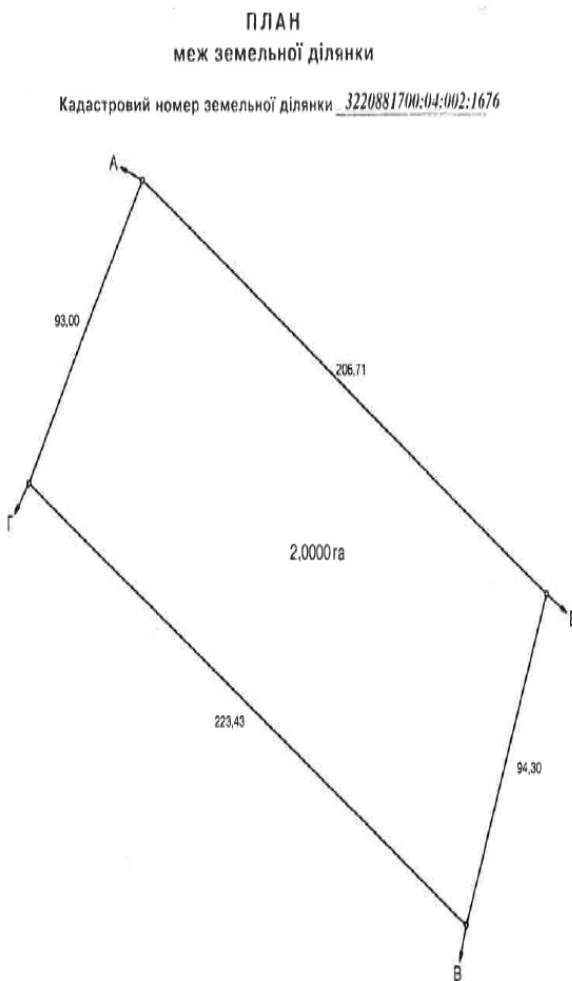

Вороньківська с/р, Бориспільський р-н Київської обл., загальна площа – 31,9762 га

Розташування земельних ділянок

Вороньківська с/р, Бориспільський р-н Київської обл.,
загальна площа – 31,9762 га

Вороньківська с/р, Бориспільський р-н Київської обл.,
загальна площа – 31,9762 га

ПЛАН
меж земельної ділянки
Кадастровий номер земельної ділянки 3220881700:05:001:0045

Вороньківська с/р, Бориспільський р-н Київської обл., загальна площа – 31,9762 га

ПЛАН
меж земельної ділянки
Кадастровий номер земельної ділянки 3220881700:05:001:0046

ПЛАН
меж земельної ділянки
Кадастровий номер земельної ділянки 3220881700:05:001:0047

ПЛАН
меж земельної ділянки
Кадастровий номер земельної ділянки 3220881700:05:001:0051

Вороньківська с/р, Бориспільський р-н Київської обл., загальна площа – 31,9762 га

Вороньківська с/р, Бориспільський р-н Київської обл., загальна площа – 31,9762 га

Вороньківська с/р, Бориспільський р-н Київської обл., загальна площа – 31,9762 га

Вороньківська с/р, Бориспільський р-н Київської обл., загальна площа – 31,9762 га