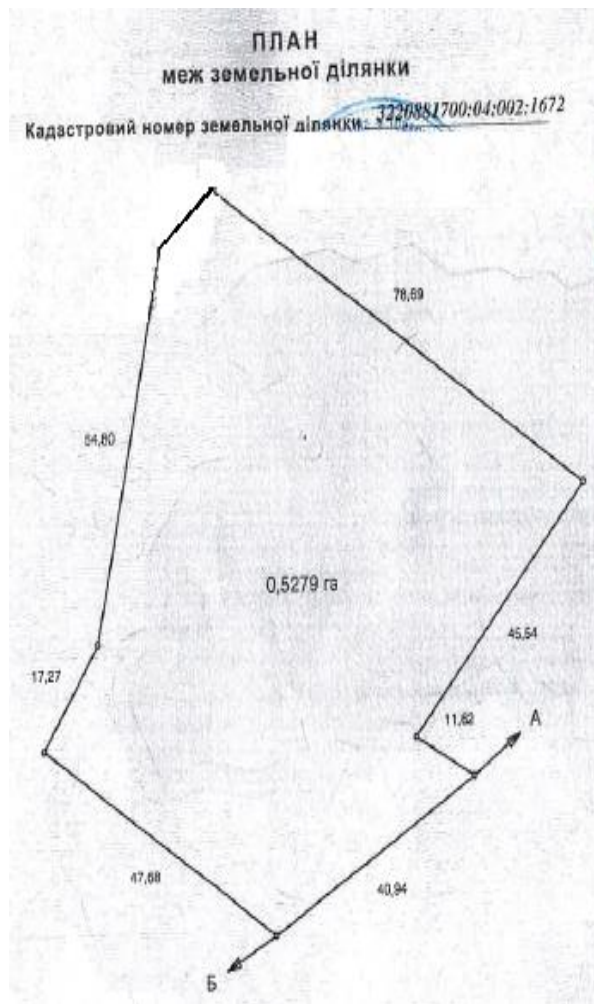

Вороньківська с/р, Бориспільський р-н Київської обл., загальна площа – 31,9762 га

Розташування земельних ділянок

Вороньківська с/р, Бориспільський р-н Київської обл.,
загальна площа – 31,9762 га

Вороньківська с/р, Бориспільський р-н Київської обл.,
загальна площа – 31,9762 га

ПЛАН
меж земельної ділянки
Кадастровий номер земельної ділянки 3220881700:05:001:0045

Вороньківська с/р, Бориспільський р-н Київської обл., загальна площа – 31,9762 га

ПЛАН
меж земельної ділянки
Кадастровий номер земельної ділянки 3220881700:05:001:0046

ПЛАН
меж земельної ділянки
Кадастровий номер земельної ділянки 3220881700:05:001:0047

ПЛАН
меж земельної ділянки
Кадастровий номер земельної ділянки 3220881700:05:001:0051

Вороньківська с/р, Бориспільський р-н Київської обл., загальна площа – 31,9762 га

Вороньківська с/р, Бориспільський р-н Київської обл., загальна площа – 31,9762 га

Вороньківська с/р, Бориспільський р-н Київської обл., загальна площа – 31,9762 га

Вороньківська с/р, Бориспільський р-н Київської обл., загальна площа – 31,9762 га