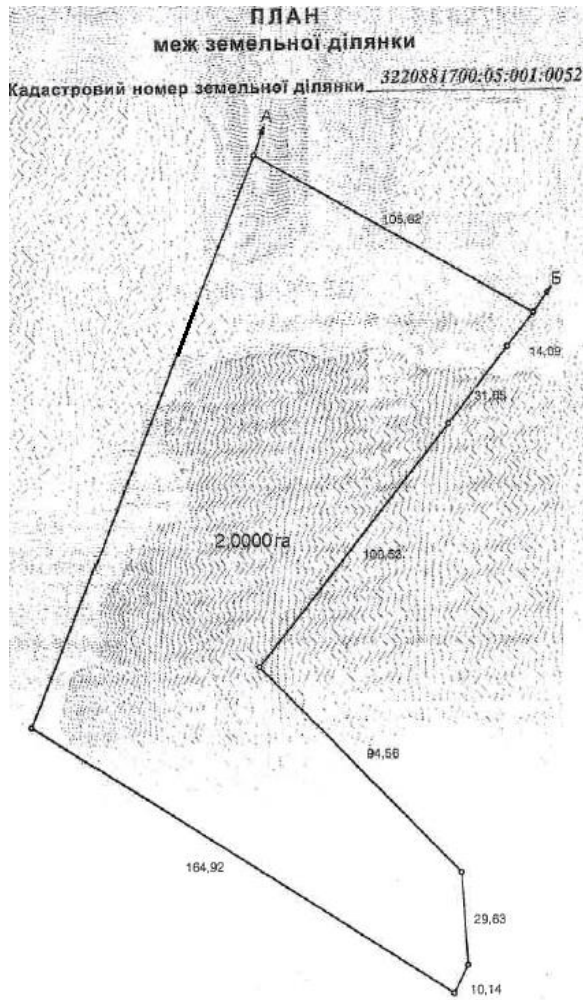

Вороньківська с/р, Бориспільський р-н Київської обл., загальна площа – 31,9762 га

Розташування земельних ділянок

Вороньківська с/р, Бориспільський р-н Київської обл.,
загальна площа – 31,9762 га

Вороньківська с/р, Бориспільський р-н Київської обл.,
загальна площа – 31,9762 га

Вороньківська с/р, Бориспільський р-н Київської обл., загальна площа – 31,9762 га

ПЛАН
меж земельної ділянки
Кадастровий номер земельної ділянки 3220881700:05:001:0043

ПЛАН
меж земельної ділянки
Кадастровий номер земельної ділянки 3220881700:05:001:0044

ПЛАН
меж земельної ділянки
Кадастровий номер земельної ділянки 3220881700:05:001:0045

Вороньківська с/р, Бориспільський р-н Київської обл., загальна площа – 31,9762 га

ПЛАН
меж земельної ділянки
Кадастровий номер земельної ділянки 3220881700:05:001:0046

ПЛАН
меж земельної ділянки
Кадастровий номер земельної ділянки 3220881700:05:001:0047

ПЛАН
меж земельної ділянки
Кадастровий номер земельної ділянки 3220881700:05:001:0051

Вороньківська с/р, Бориспільський р-н Київської обл., загальна площа – 31,9762 га