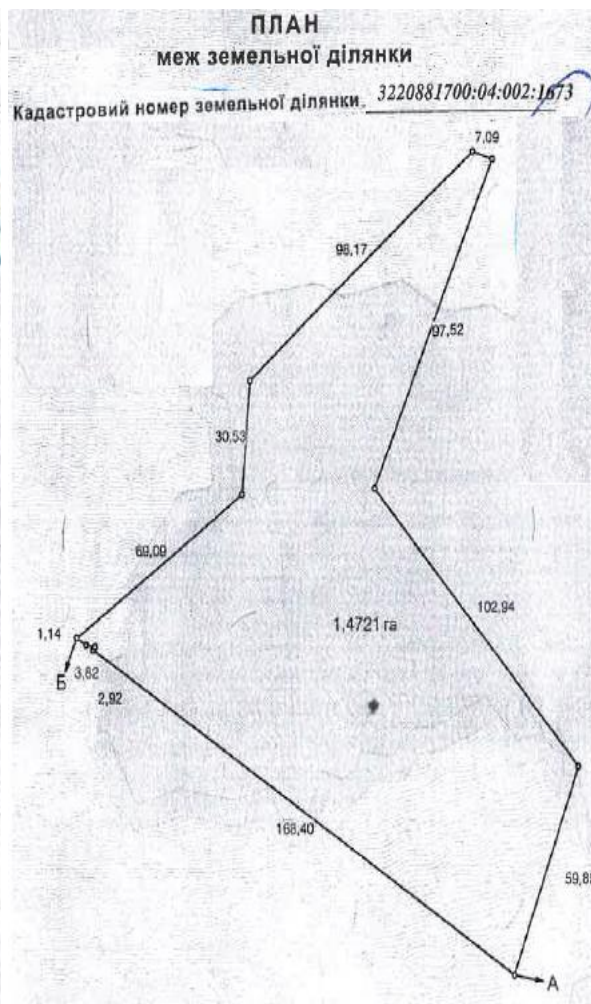

Вороньківська с/р, Бориспільський р-н Київської обл., загальна площа – 31,9762 га

Розташування земельних ділянок

Вороньківська с/р, Бориспільський р-н Київської обл.,
загальна площа – 31,9762 га

Вороньківська с/р, Бориспільський р-н Київської обл.,
загальна площа – 31,9762 га

ПЛАН
меж земельної ділянки
Кадастровий номер земельної ділянки 3220881700:05:001:0045

Вороньківська с/р, Бориспільський р-н Київської обл., загальна площа – 31,9762 га

ПЛАН
меж земельної ділянки
Кадастровий номер земельної ділянки 3220881700:05:001:0046

ПЛАН
меж земельної ділянки
Кадастровий номер земельної ділянки 3220881700:05:001:0047

ПЛАН
меж земельної ділянки
Кадастровий номер земельної ділянки 3220881700:05:001:0051

Вороньківська с/р, Бориспільський р-н Київської обл., загальна площа – 31,9762 га

Вороньківська с/р, Бориспільський р-н Київської обл., загальна площа – 31,9762 га

Вороньківська с/р, Бориспільський р-н Київської обл., загальна площа – 31,9762 га

Вороньківська с/р, Бориспільський р-н Київської обл., загальна площа – 31,9762 га