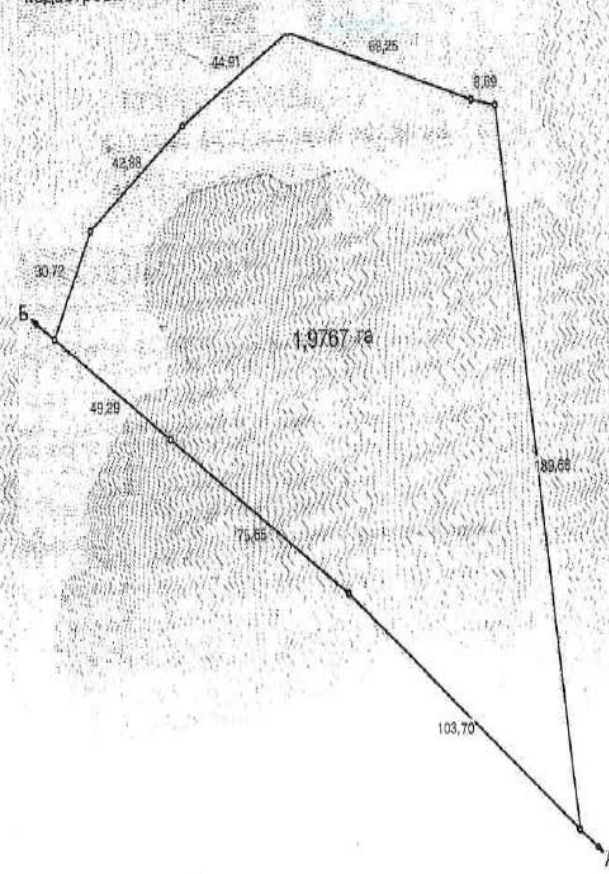

Вороньківська с/р, Бориспільський р-н Київської обл., загальна площа – 31,9762 га

Розташування земельних ділянок

Вороньківська с/р, Бориспільський р-н Київської обл.,
загальна площа – 31,9762 га

Вороньківська с/р, Бориспільський р-н Київської обл.,
загальна площа – 31,9762 га

Вороньківська с/р, Бориспільський р-н Київської обл., загальна площа – 31,9762 га

ПЛАН
меж земельної ділянки
Кадастровий номер земельної ділянки 3220881700:05:001:0043

ПЛАН
меж земельної ділянки
Кадастровий номер земельної ділянки 3220881700:05:001:0044

ПЛАН
меж земельної ділянки
Кадастровий номер земельної ділянки 3220881700:05:001:0045

Вороньківська с/р, Бориспільський р-н Київської обл., загальна площа – 31,9762 га

ПЛАН
меж земельної ділянки
Кадастровий номер земельної ділянки 3220881700:05:001:0046

ПЛАН
меж земельної ділянки
Кадастровий номер земельної ділянки 3220881700:05:001:0047

ПЛАН
меж земельної ділянки
Кадастровий номер земельної ділянки 3220881700:05:001:0051

Вороньківська с/р, Бориспільський р-н Київської обл., загальна площа – 31,9762 га