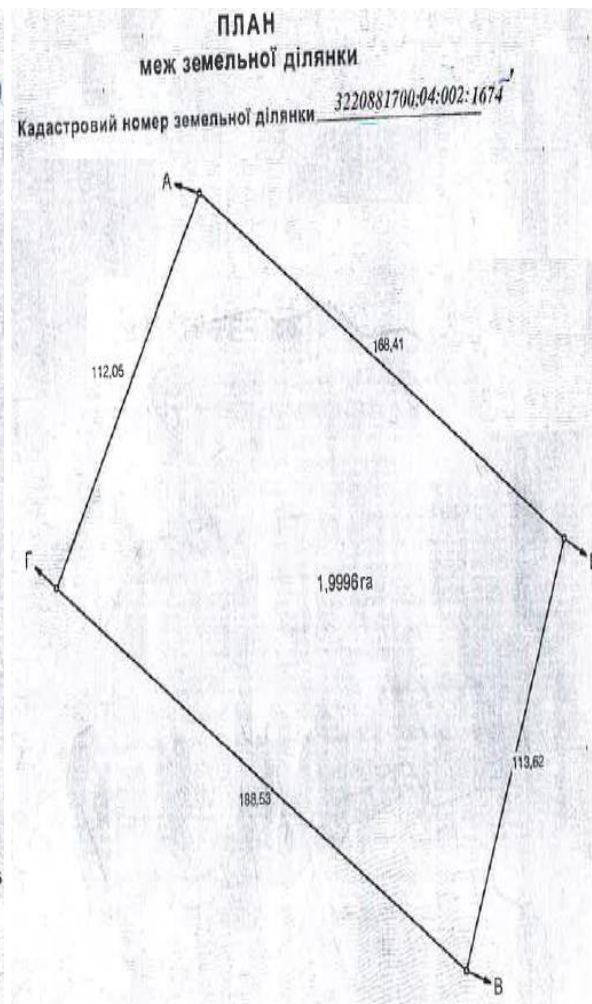

Вороньківська с/р, Бориспільський р-н Київської обл., загальна площа – 31,9762 га

Розташування земельних ділянок

Вороньківська с/р, Бориспільський р-н Київської обл.,
загальна площа – 31,9762 га

Вороньківська с/р, Бориспільський р-н Київської обл.,
загальна площа – 31,9762 га

ПЛАН
меж земельної ділянки
Кадастровий номер земельної ділянки 3220881700:05:001:0045

Вороньківська с/р, Бориспільський р-н Київської обл., загальна площа – 31,9762 га

ПЛАН
меж земельної ділянки
Кадастровий номер земельної ділянки 3220881700:05:001:0046

ПЛАН
меж земельної ділянки
Кадастровий номер земельної ділянки 3220881700:05:001:0047

ПЛАН
меж земельної ділянки
Кадастровий номер земельної ділянки 3220881700:05:001:0051

Вороньківська с/р, Бориспільський р-н Київської обл., загальна площа – 31,9762 га

Вороньківська с/р, Бориспільський р-н Київської обл., загальна площа – 31,9762 га

Вороньківська с/р, Бориспільський р-н Київської обл., загальна площа – 31,9762 га

Вороньківська с/р, Бориспільський р-н Київської обл., загальна площа – 31,9762 га