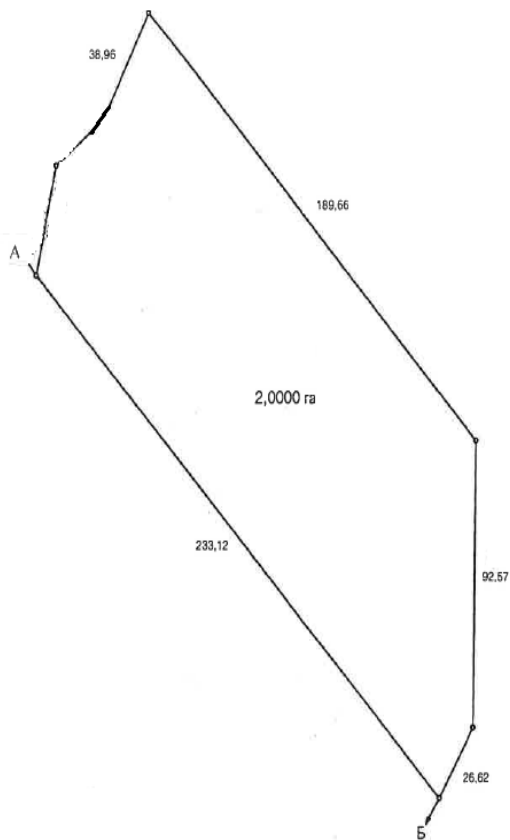

Вороньківська с/р, Бориспільський р-н Київської обл., загальна площа – 31,9762 га

Розташування земельних ділянок

Вороньківська с/р, Бориспільський р-н Київської обл.,
загальна площа – 31,9762 га

Вороньківська с/р, Бориспільський р-н Київської обл.,
загальна площа – 31,9762 га

Вороньківська с/р, Бориспільський р-н Київської обл., загальна площа – 31,9762 га

ПЛАН
меж земельної ділянки
Кадастровий номер земельної ділянки 3220881700:05:001:0043

ПЛАН
меж земельної ділянки
Кадастровий номер земельної ділянки 3220881700:05:001:0044

ПЛАН
меж земельної ділянки
Кадастровий номер земельної ділянки 3220881700:05:001:0045

Вороньківська с/р, Бориспільський р-н Київської обл., загальна площа – 31,9762 га

ПЛАН
меж земельної ділянки
Кадастровий номер земельної ділянки 3220881700:05:001:0046

ПЛАН
меж земельної ділянки
Кадастровий номер земельної ділянки 3220881700:05:001:0047

ПЛАН
меж земельної ділянки
Кадастровий номер земельної ділянки 3220881700:05:001:0051

Вороньківська с/р, Бориспільський р-н Київської обл., загальна площа – 31,9762 га