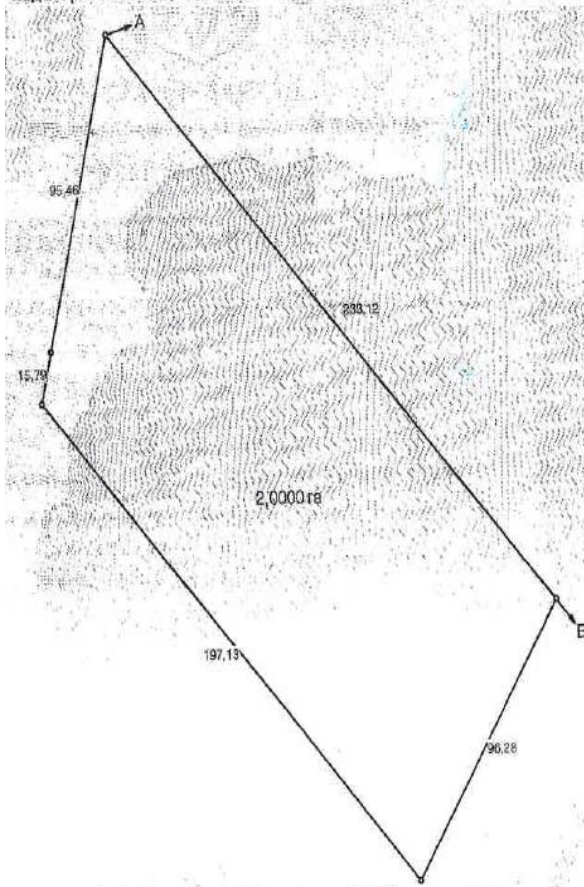

Вороньківська с/р, Бориспільський р-н Київської обл., загальна площа – 31,9762 га

Розташування земельних ділянок

Вороньківська с/р, Бориспільський р-н Київської обл.,
загальна площа – 31,9762 га

Вороньківська с/р, Бориспільський р-н Київської обл.,
загальна площа – 31,9762 га

Вороньківська с/р, Бориспільський р-н Київської обл., загальна площа – 31,9762 га

ПЛАН
меж земельної ділянки
Кадастровий номер земельної ділянки 3220881700:05:001:0043

ПЛАН
меж земельної ділянки
Кадастровий номер земельної ділянки 3220881700:05:001:0044

ПЛАН
меж земельної ділянки
Кадастровий номер земельної ділянки 3220881700:05:001:0045

Вороньківська с/р, Бориспільський р-н Київської обл., загальна площа – 31,9762 га

ПЛАН
меж земельної ділянки
Кадастровий номер земельної ділянки 3220881700:05:001:0046

ПЛАН
меж земельної ділянки
Кадастровий номер земельної ділянки 3220881700:05:001:0047

ПЛАН
меж земельної ділянки
Кадастровий номер земельної ділянки 3220881700:05:001:0051

Вороньківська с/р, Бориспільський р-н Київської обл., загальна площа – 31,9762 га