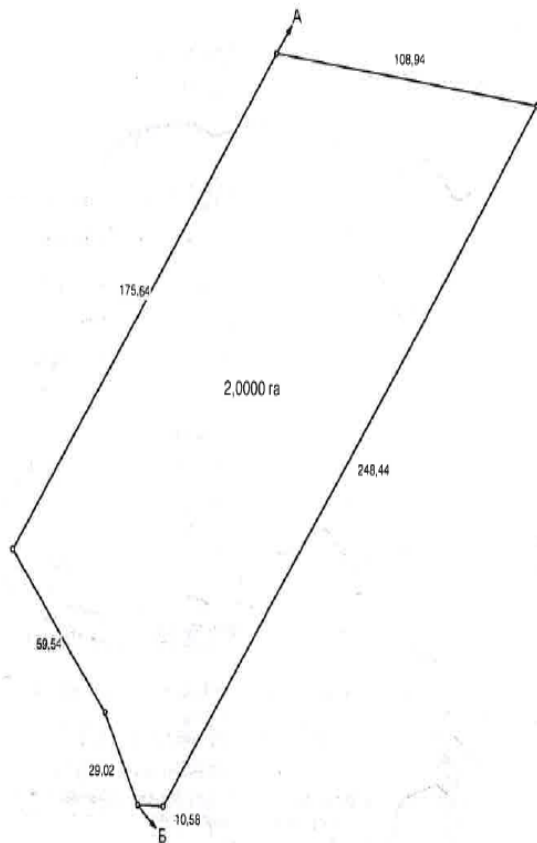

Вороньківська с/р, Бориспільський р-н Київської обл., загальна площа – 31,9762 га

Розташування земельних ділянок

Вороньківська с/р, Бориспільський р-н Київської обл.,
загальна площа – 31,9762 га

Вороньківська с/р, Бориспільський р-н Київської обл.,
загальна площа – 31,9762 га

Вороньківська с/р, Бориспільський р-н Київської обл., загальна площа – 31,9762 га

ПЛАН
меж земельної ділянки
Кадастровий номер земельної ділянки 3220881700:05:001:0043

ПЛАН
меж земельної ділянки
Кадастровий номер земельної ділянки 3220881700:05:001:0044

ПЛАН
меж земельної ділянки
Кадастровий номер земельної ділянки 3220881700:05:001:0045

Вороньківська с/р, Бориспільський р-н Київської обл., загальна площа – 31,9762 га

ПЛАН
меж земельної ділянки
Кадастровий номер земельної ділянки 3220881700:05:001:0046

ПЛАН
меж земельної ділянки
Кадастровий номер земельної ділянки 3220881700:05:001:0047

ПЛАН
меж земельної ділянки
Кадастровий номер земельної ділянки 3220881700:05:001:0051

Вороньківська с/р, Бориспільський р-н Київської обл., загальна площа – 31,9762 га