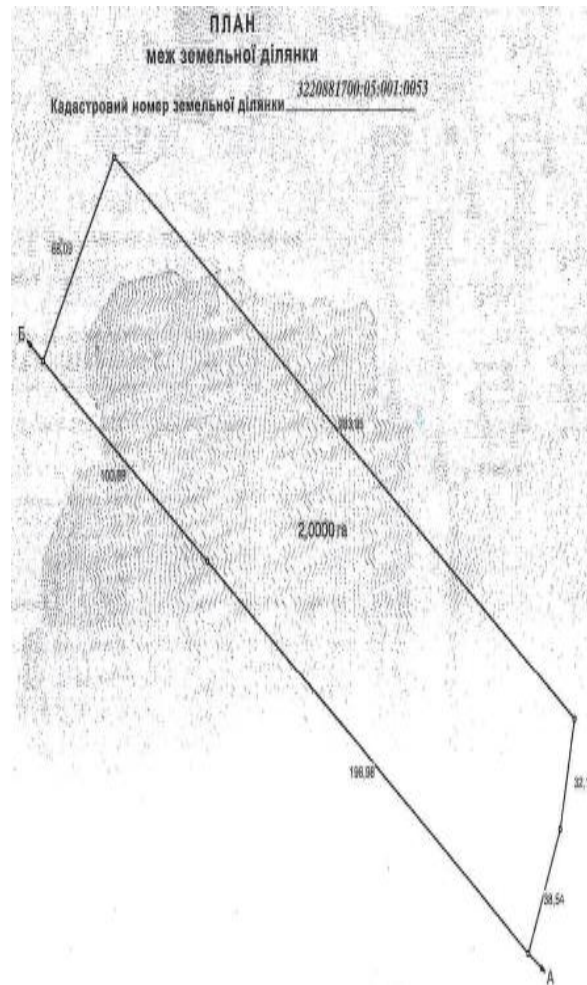

Вороньківська с/р, Бориспільський р-н Київської обл., загальна площа – 31,9762 га

Розташування земельних ділянок

Вороньківська с/р, Бориспільський р-н Київської обл.,
загальна площа – 31,9762 га

Вороньківська с/р, Бориспільський р-н Київської обл.,
загальна площа – 31,9762 га

Вороньківська с/р, Бориспільський р-н Київської обл., загальна площа – 31,9762 га

ПЛАН
меж земельної ділянки
Кадастровий номер земельної ділянки 3220881700:05:001:0043

ПЛАН
меж земельної ділянки
Кадастровий номер земельної ділянки 3220881700:05:001:0044

ПЛАН
меж земельної ділянки
Кадастровий номер земельної ділянки 3220881700:05:001:0045

Вороньківська с/р, Бориспільський р-н Київської обл., загальна площа – 31,9762 га

ПЛАН
меж земельної ділянки
Кадастровий номер земельної ділянки 3220881700:05:001:0046

ПЛАН
меж земельної ділянки
Кадастровий номер земельної ділянки 3220881700:05:001:0047

ПЛАН
меж земельної ділянки
Кадастровий номер земельної ділянки 3220881700:05:001:0051

Вороньківська с/р, Бориспільський р-н Київської обл., загальна площа – 31,9762 га