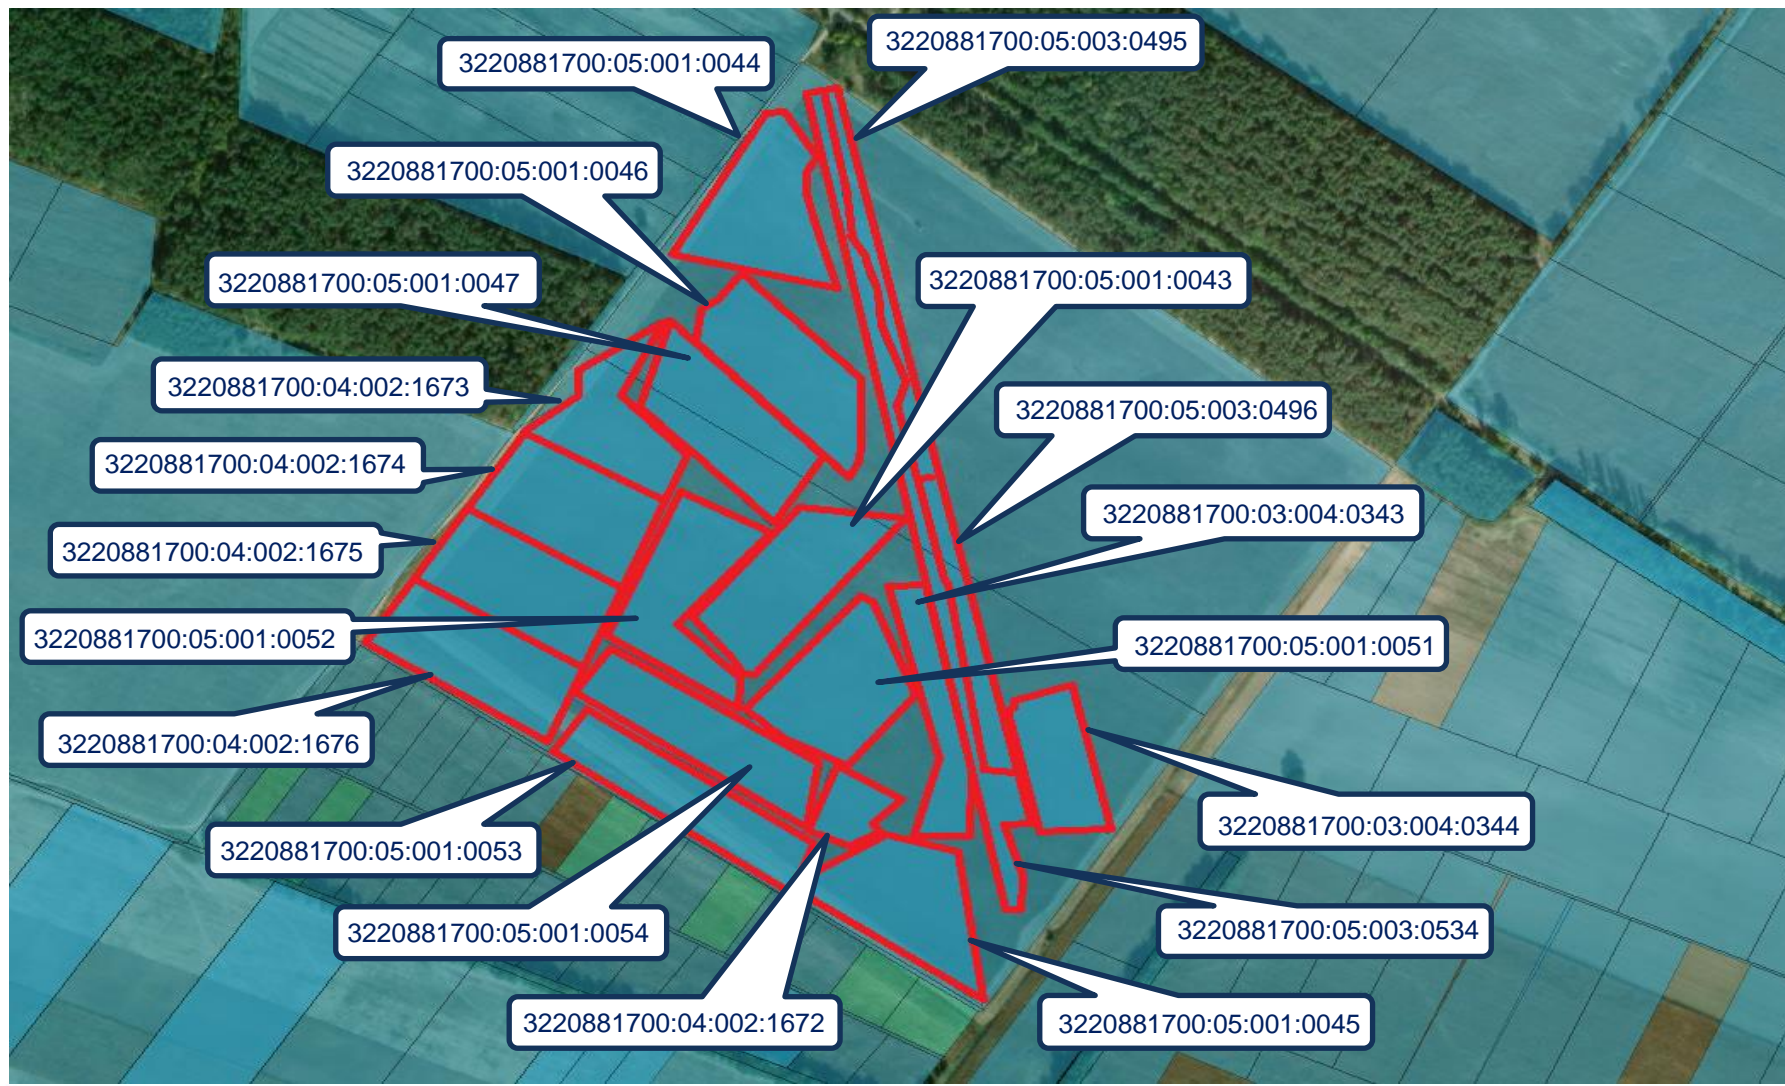

Під'їзд до ділянок по зручній асфальтованій дорозі зі з'їздом на ґрунтову. Інженерні комунікації знаходяться на відстані до 2 км.

Відстань до м. Бориспіль – 18 км, до м. Києва – 39 км.

Можливе використання за цільовим призначенням – вирощування різних видів сільськогосподарських культур.

Вороньківська с/р, Бориспільський р-н Київської обл., загальна площа – 31,9762 га

Розташування земельних ділянок

Вороньківська с/р, Бориспільський р-н Київської обл.,
загальна площа – 31,9762 га

Вороньківська с/р, Бориспільський р-н Київської обл.,
загальна площа – 31,9762 га

Вороньківська с/р, Бориспільський р-н Київської обл., загальна площа – 31,9762 га

ПЛАН
меж земельної ділянки
Кадастровий номер земельної ділянки 3220881700:05:001:0043

ПЛАН
меж земельної ділянки
Кадастровий номер земельної ділянки 3220881700:05:001:0044

ПЛАН
меж земельної ділянки
Кадастровий номер земельної ділянки 3220881700:05:001:0047

ПЛАН
меж земельної ділянки
Кадастровий номер земельної ділянки 3220881700:05:001:0051

Вороньківська с/р, Бориспільський р-н Київської обл., загальна площа – 31,9762 га