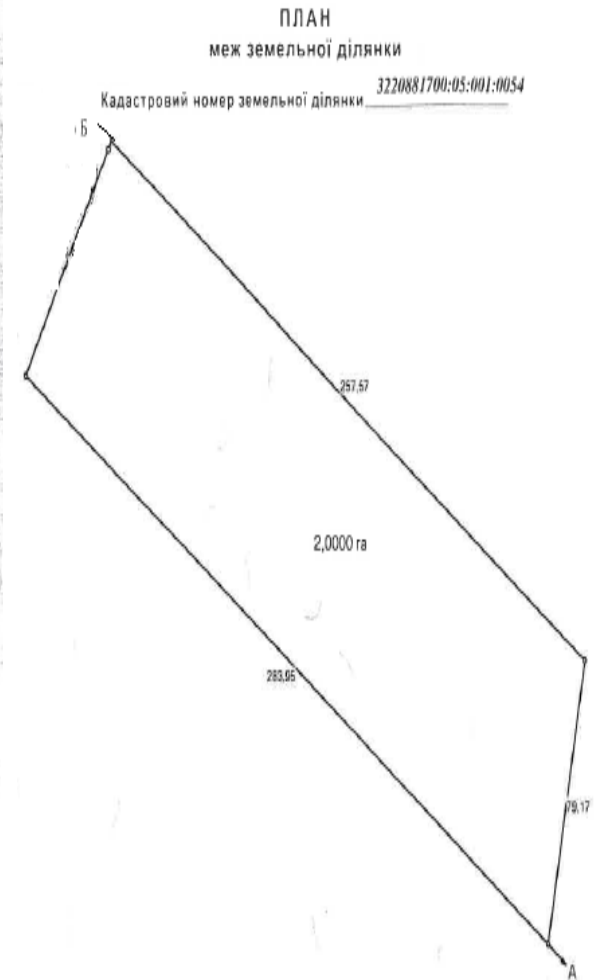

Вороньківська с/р, Бориспільський р-н Київської обл., загальна площа – 31,9762 га

Розташування земельних ділянок

Вороньківська с/р, Бориспільський р-н Київської обл.,
загальна площа – 31,9762 га

Вороньківська с/р, Бориспільський р-н Київської обл.,
загальна площа – 31,9762 га

Вороньківська с/р, Бориспільський р-н Київської обл., загальна площа – 31,9762 га

ПЛАН
меж земельної ділянки
Кадастровий номер земельної ділянки 3220881700:05:001:0043

ПЛАН
меж земельної ділянки
Кадастровий номер земельної ділянки 3220881700:05:001:0044

ПЛАН
меж земельної ділянки
Кадастровий номер земельної ділянки 3220881700:05:001:0045

Вороньківська с/р, Бориспільський р-н Київської обл., загальна площа – 31,9762 га

ПЛАН
меж земельної ділянки
Кадастровий номер земельної ділянки 3220881700:05:001:0046

ПЛАН
меж земельної ділянки
Кадастровий номер земельної ділянки 3220881700:05:001:0047

ПЛАН
меж земельної ділянки
Кадастровий номер земельної ділянки 3220881700:05:001:0051

Вороньківська с/р, Бориспільський р-н Київської обл., загальна площа – 31,9762 га