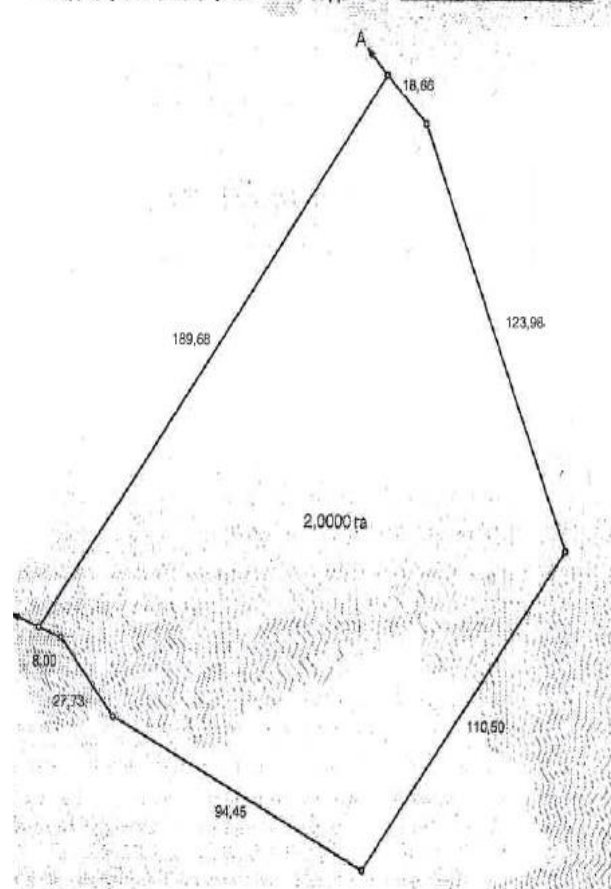

Вороньківська с/р, Бориспільський р-н Київської обл., загальна площа – 31,9762 га

Розташування земельних ділянок

Вороньківська с/р, Бориспільський р-н Київської обл.,
загальна площа – 31,9762 га

Вороньківська с/р, Бориспільський р-н Київської обл.,
загальна площа – 31,9762 га

Вороньківська с/р, Бориспільський р-н Київської обл., загальна площа – 31,9762 га

ПЛАН
меж земельної ділянки
Кадастровий номер земельної ділянки 3220881700:05:001:0043

ПЛАН
меж земельної ділянки
Кадастровий номер земельної ділянки 3220881700:05:001:0044

ПЛАН
меж земельної ділянки
Кадастровий номер земельної ділянки 3220881700:05:001:0045

Вороньківська с/р, Бориспільський р-н Київської обл., загальна площа – 31,9762 га

ПЛАН
меж земельної ділянки
Кадастровий номер земельної ділянки 3220881700:05:001:0046

ПЛАН
меж земельної ділянки
Кадастровий номер земельної ділянки 3220881700:05:001:0047

ПЛАН
меж земельної ділянки
Кадастровий номер земельної ділянки 3220881700:05:001:0051

Вороньківська с/р, Бориспільський р-н Київської обл., загальна площа – 31,9762 га