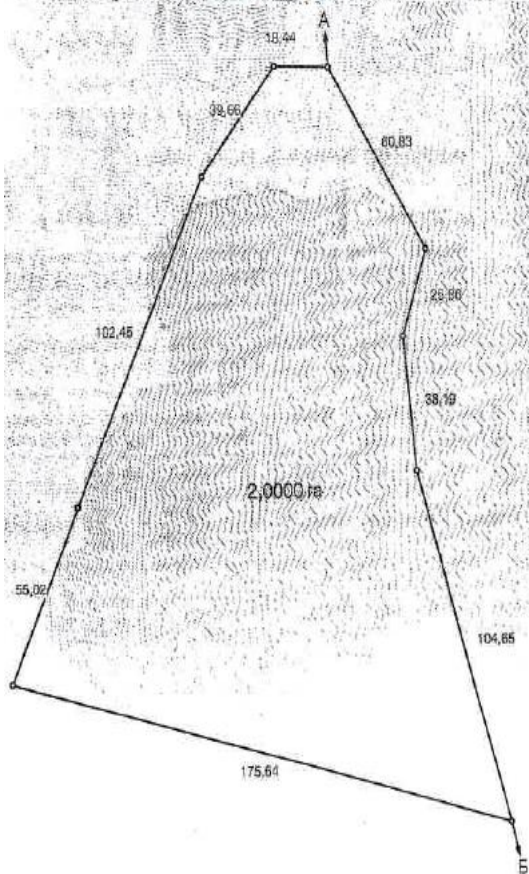

Вороньківська с/р, Бориспільський р-н Київської обл., загальна площа – 31,9762 га

Розташування земельних ділянок

Вороньківська с/р, Бориспільський р-н Київської обл.,
загальна площа – 31,9762 га

Вороньківська с/р, Бориспільський р-н Київської обл.,
загальна площа – 31,9762 га

Вороньківська с/р, Бориспільський р-н Київської обл., загальна площа – 31,9762 га

ПЛАН
меж земельної ділянки
Кадастровий номер земельної ділянки 3220881700:05:001:0043

ПЛАН
меж земельної ділянки
Кадастровий номер земельної ділянки 3220881700:05:001:0044

ПЛАН
меж земельної ділянки
Кадастровий номер земельної ділянки 3220881700:05:001:0045

Вороньківська с/р, Бориспільський р-н Київської обл., загальна площа – 31,9762 га

ПЛАН
меж земельної ділянки
Кадастровий номер земельної ділянки 3220881700:05:001:0046

ПЛАН
меж земельної ділянки
Кадастровий номер земельної ділянки 3220881700:05:001:0047

ПЛАН
меж земельної ділянки
Кадастровий номер земельної ділянки 3220881700:05:001:0051

Вороньківська с/р, Бориспільський р-н Київської обл., загальна площа – 31,9762 га