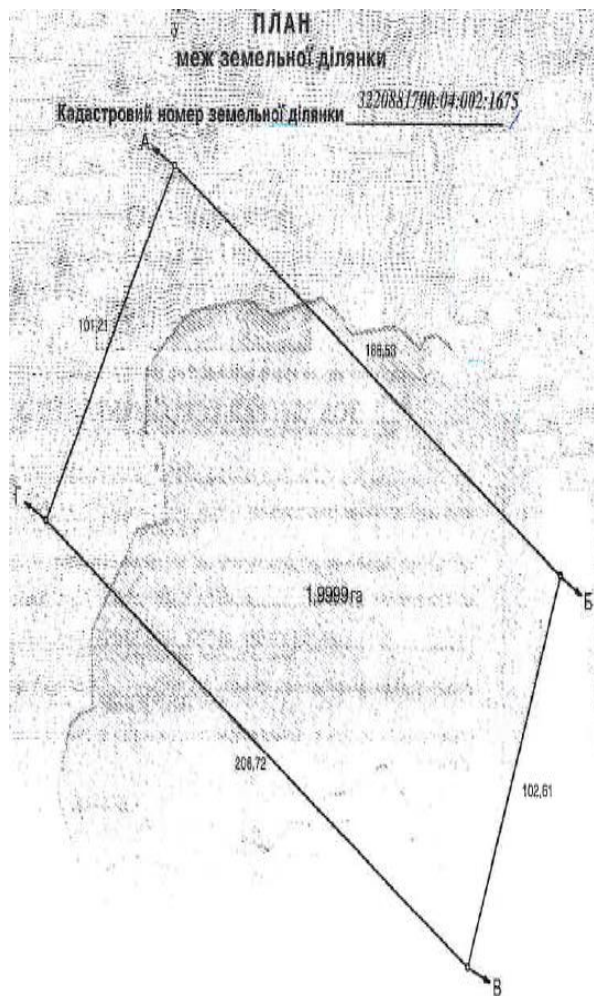

Вороньківська с/р, Бориспільський р-н Київської обл., загальна площа – 31,9762 га

Розташування земельних ділянок

Вороньківська с/р, Бориспільський р-н Київської обл.,
загальна площа – 31,9762 га

Вороньківська с/р, Бориспільський р-н Київської обл.,
загальна площа – 31,9762 га

ПЛАН
меж земельної ділянки
Кадастровий номер земельної ділянки 3220881700:05:001:0045

Вороньківська с/р, Бориспільський р-н Київської обл., загальна площа – 31,9762 га

ПЛАН
меж земельної ділянки
Кадастровий номер земельної ділянки 3220881700:05:001:0046

ПЛАН
меж земельної ділянки
Кадастровий номер земельної ділянки 3220881700:05:001:0047

ПЛАН
меж земельної ділянки
Кадастровий номер земельної ділянки 3220881700:05:001:0051

Вороньківська с/р, Бориспільський р-н Київської обл., загальна площа – 31,9762 га

Вороньківська с/р, Бориспільський р-н Київської обл., загальна площа – 31,9762 га

Вороньківська с/р, Бориспільський р-н Київської обл., загальна площа – 31,9762 га

Вороньківська с/р, Бориспільський р-н Київської обл., загальна площа – 31,9762 га