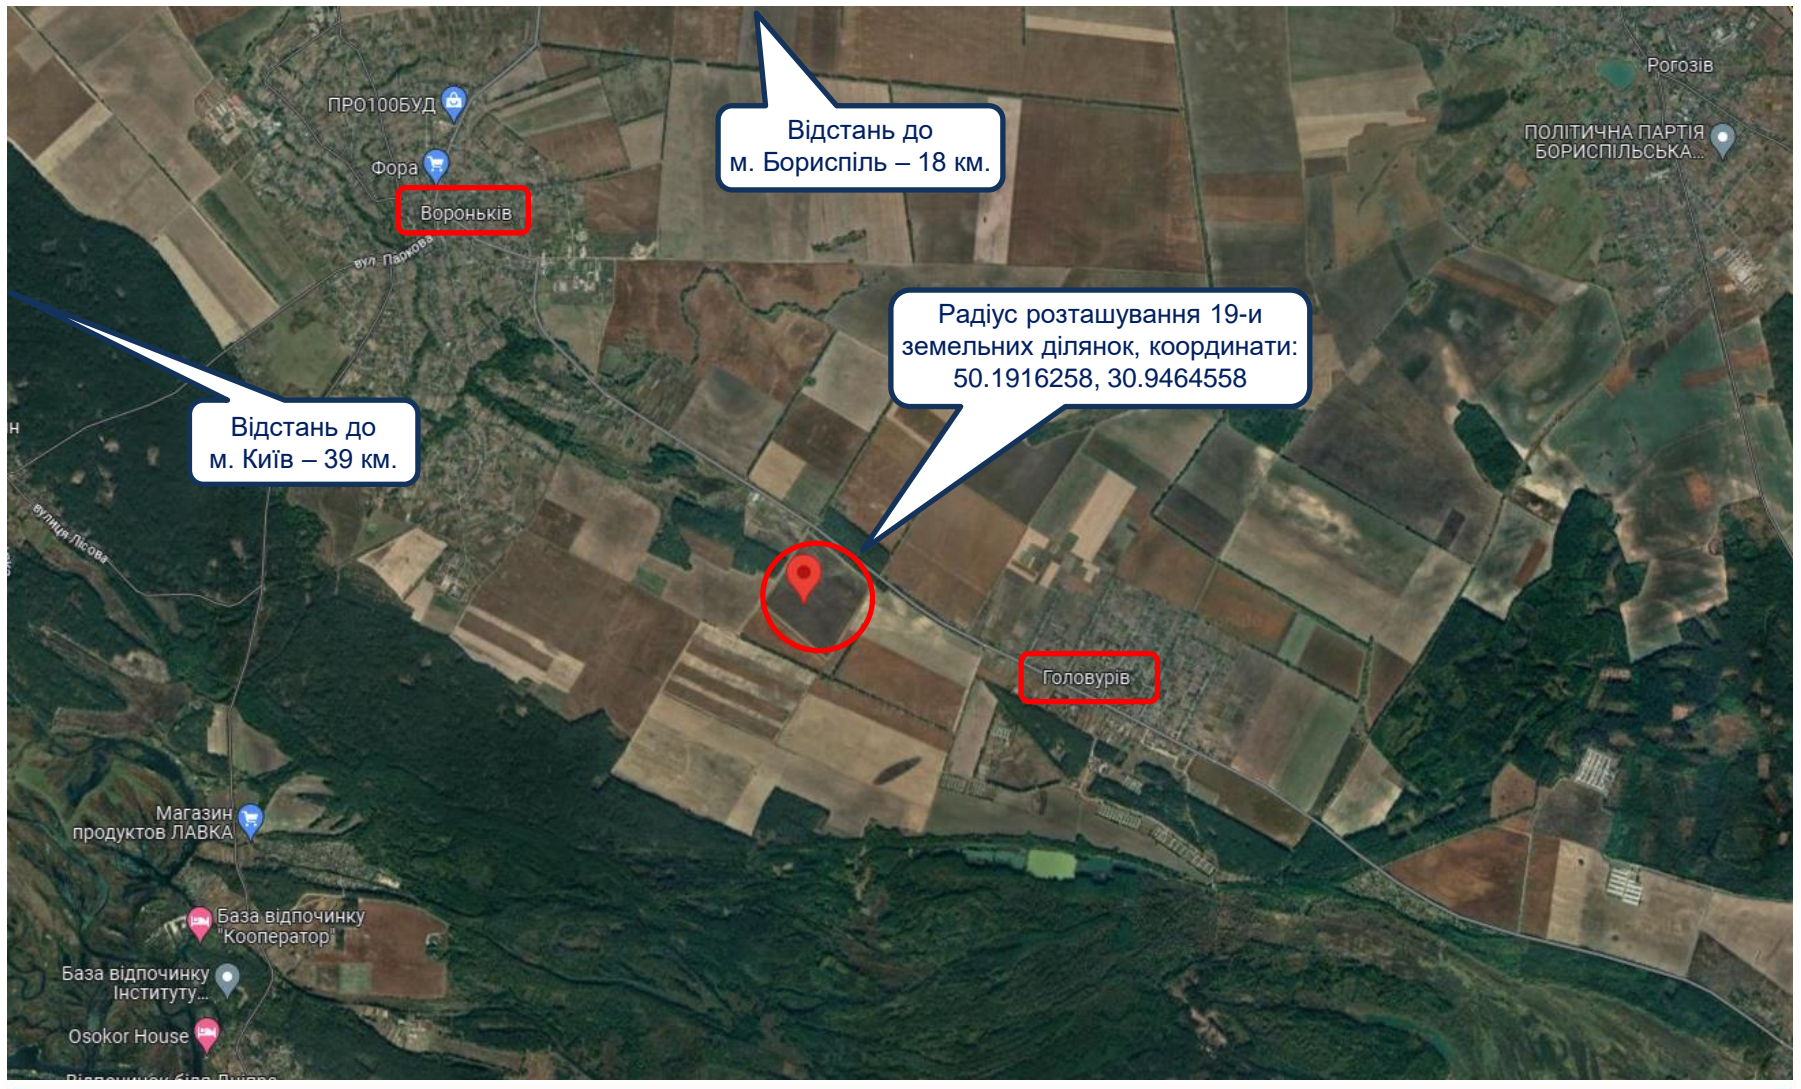

2024

Вороньківська с/р, Бориспільський р-н Київської обл.,
загальна площа – 31,9762 га

Пропонуються до продажу 19 земельних ділянок, які знаходяться за адресою: Київська обл., Бориспільський р-н, Вороньківська с/р.

Під'їзд до ділянок по зручній асфальтованій дорозі зі з'їздом на ґрунтову. Інженерні комунікації знаходяться на відстані до 2 км.

Відстань до м. Бориспіль – 18 км, до м. Києва – 39 км.

Можливе використання за цільовим призначенням – вирощування різних видів сільськогосподарських культур.

Вороньківська с/р, Бориспільський р-н Київської обл., загальна площа – 31,9762 га

Розташування земельних ділянок

Вороньківська с/р, Бориспільський р-н Київської обл.,
загальна площа – 31,9762 га

Вороньківська с/р, Бориспільський р-н Київської обл.,
загальна площа – 31,9762 га

Вороньківська с/р, Бориспільський р-н Київської обл., загальна площа – 31,9762 га

ПЛАН
меж земельної ділянки
Кадастровий номер земельної ділянки 3220881700:05:001:0043

ПЛАН
меж земельної ділянки
Кадастровий номер земельної ділянки 3220881700:05:001:0044