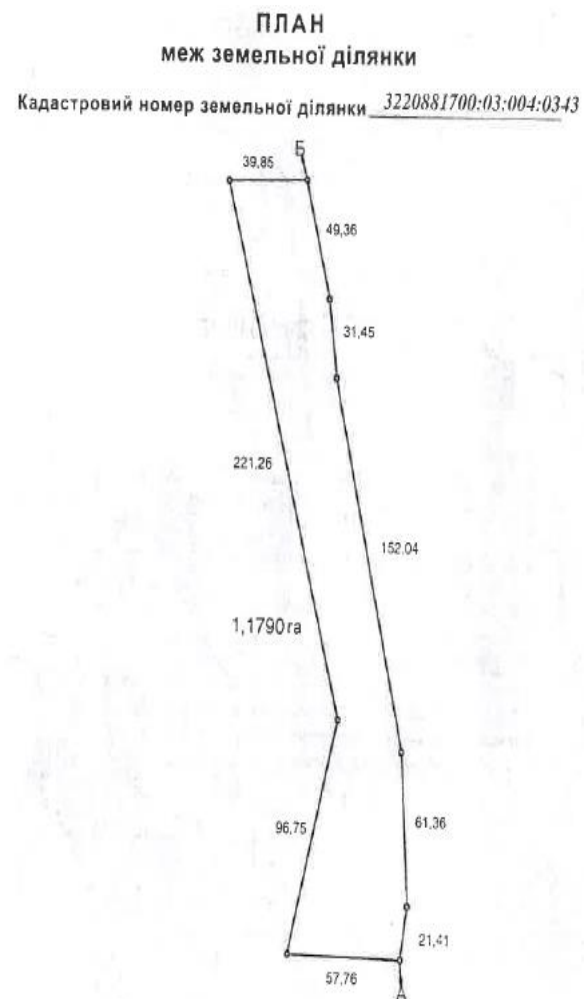

Вороньківська с/р, Бориспільський р-н Київської обл., загальна площа – 31,9762 га

Розташування земельних ділянок

Вороньківська с/р, Бориспільський р-н Київської обл.,
загальна площа – 31,9762 га

Вороньківська с/р, Бориспільський р-н Київської обл.,
загальна площа – 31,9762 га

ПЛАН
меж земельної ділянки
Кадастровий номер земельної ділянки 3220881700:05:001:0045

Вороньківська с/р, Бориспільський р-н Київської обл., загальна площа – 31,9762 га

ПЛАН
меж земельної ділянки
Кадастровий номер земельної ділянки 3220881700:05:001:0046

ПЛАН
меж земельної ділянки
Кадастровий номер земельної ділянки 3220881700:05:001:0047

ПЛАН
меж земельної ділянки
Кадастровий номер земельної ділянки 3220881700:05:001:0051

Вороньківська с/р, Бориспільський р-н Київської обл., загальна площа – 31,9762 га

Вороньківська с/р, Бориспільський р-н Київської обл., загальна площа – 31,9762 га

Вороньківська с/р, Бориспільський р-н Київської обл., загальна площа – 31,9762 га

Вороньківська с/р, Бориспільський р-н Київської обл., загальна площа – 31,9762 га