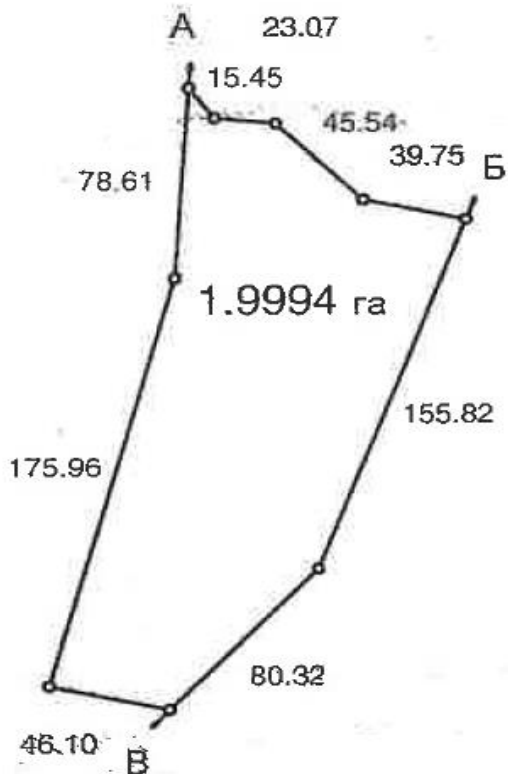

# Головурівська с/р, Бориспільський р-н Київської обл., загальна площа – 21,0274 га

# Розташування земельних ділянок

Головурівська с/р, Бориспільський р-н Київської обл.,  
загальна площа – 21,0274 га

Головурівська с/р, Бориспільський р-н Київської обл.,  
загальна площа – 21,0274 га

## ПЛАН

меж земельної ділянки  
Кадастровий номер: 3220882900:03:001:0146

# Головурівська с/р, Бориспільський р-н Київської обл., загальна площа – 21,0274 га

**ПЛАН**  
меж земельної ділянки  
Кадастровий номер: 3220882900:03:001:0147

**ПЛАН**  
меж земельної ділянки  
Кадастровий номер: 3220882900:03:001:0169