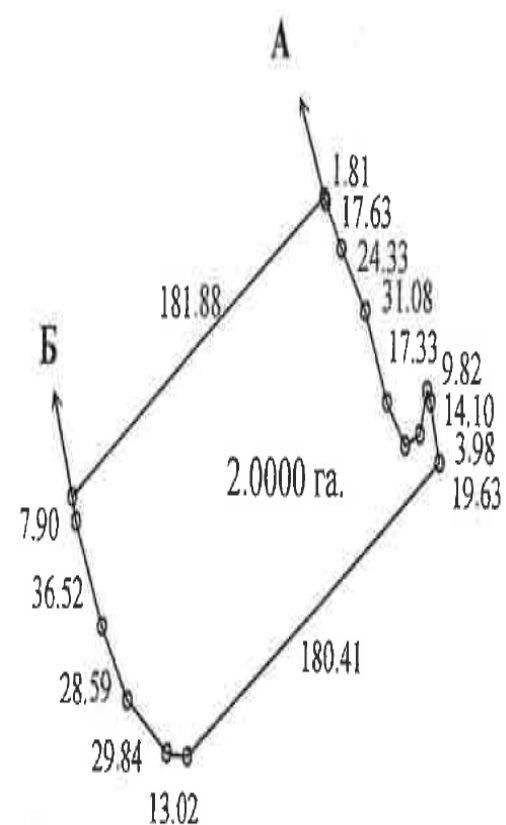

ПЛАН

меж земельної ділянки
Кадастровий номер: 3220882900:03:001:0120