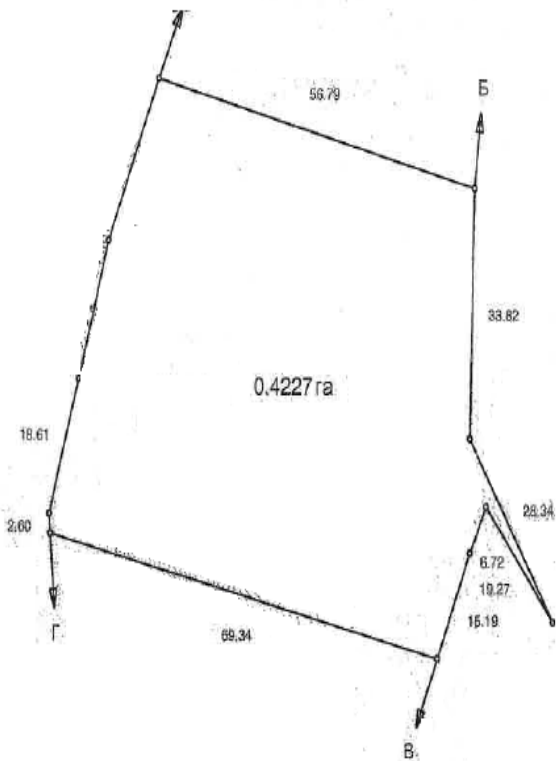

ПЛАН

меж земельної ділянки
Кадастровий номер: 3220882900:03:001:0173