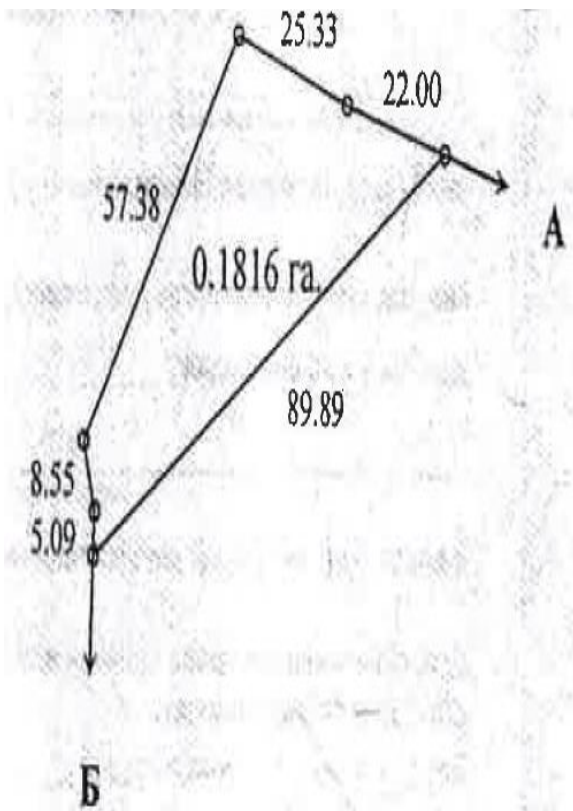

Голоурівська с/р, Бориспільський р-н Київської обл., загальна площа – 21,0274 га

ПЛАН

меж земельної ділянки
Кадастровий номер: 3220882900:03:001:0117