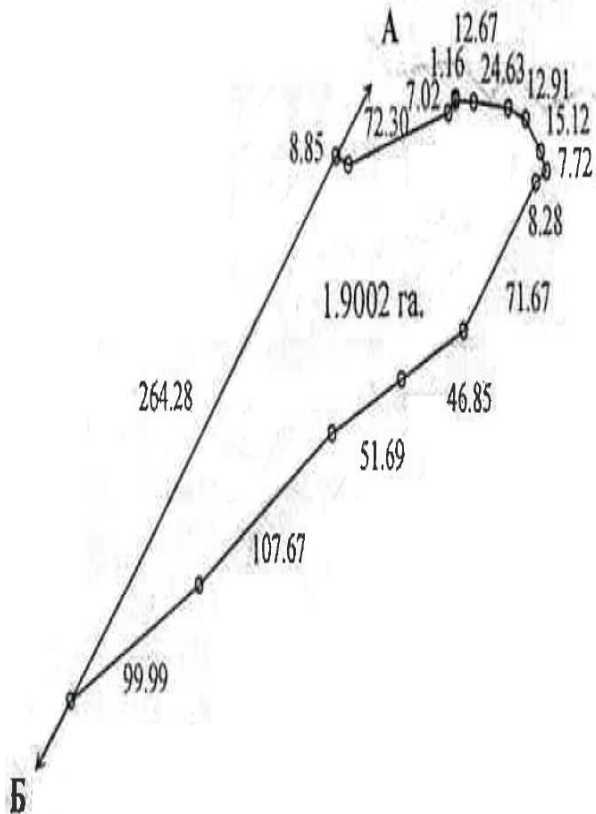

Головурівська с/р, Бориспільський р-н Київської обл., загальна площа – 21,0274 га

ПЛАН

меж земельної ділянки
Кадастровий номер: 3220882900:03:001:0120