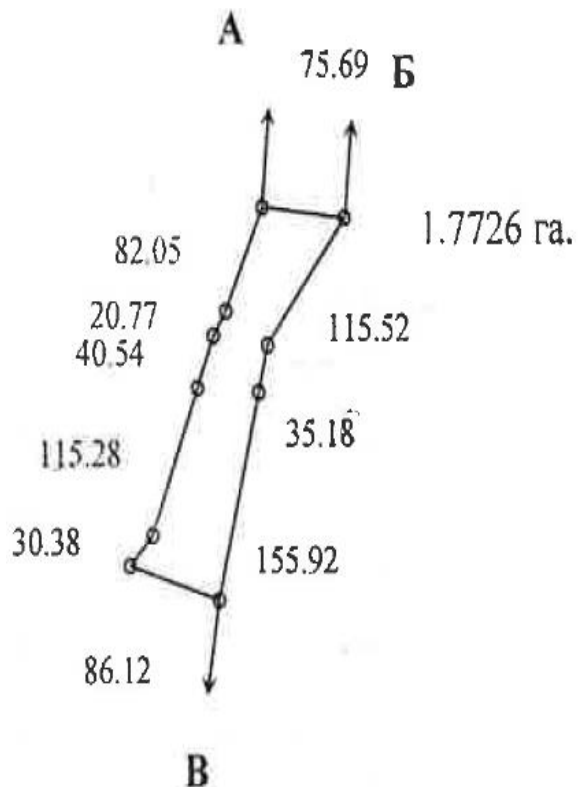

# Розташування земельних ділянок

Головурівська с/р, Бориспільський р-н Київської обл.,  
загальна площа – 21,0274 га

Головурівська с/р, Бориспільський р-н Київської обл.,  
загальна площа – 21,0274 га

## ПЛАН

меж земельної ділянки  
Кадастровий номер: 3220882900:03:001:0146

# Головурівська с/р, Бориспільський р-н Київської обл., загальна площа – 21,0274 га

**ПЛАН**  
меж земельної ділянки  
Кадастровий номер: 3220882900:03:001:0147

**ПЛАН**  
меж земельної ділянки  
Кадастровий номер: 3220882900:03:001:0169