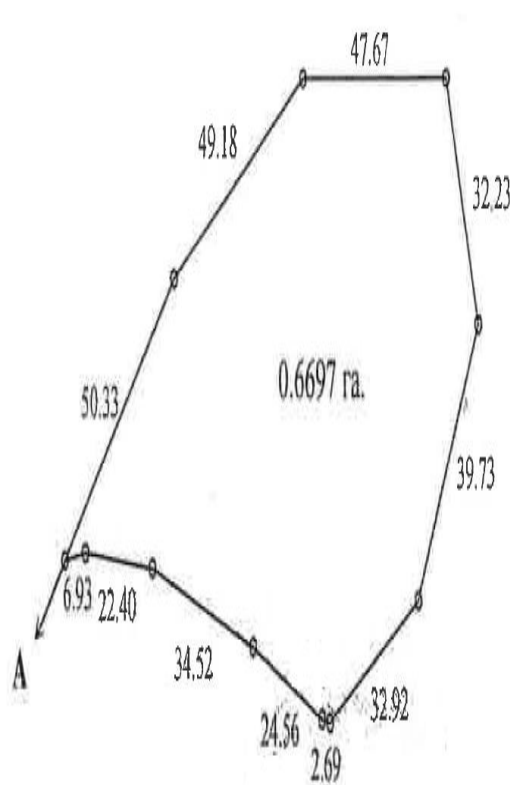

ПЛАН

меж земельної ділянки
Кадастровий номер: 3220882900:03:001:0123