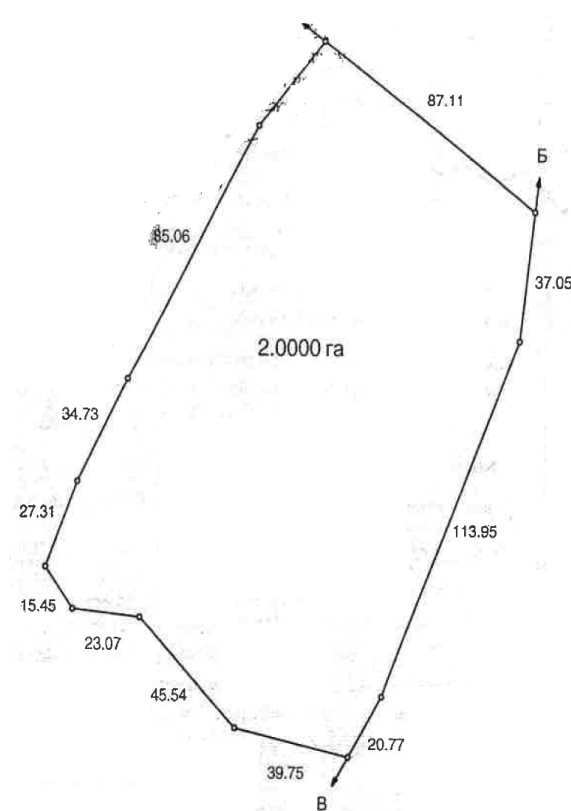

ПЛАН

меж земельної ділянки
Кадастровий номер: 3220882900:03:001:0146