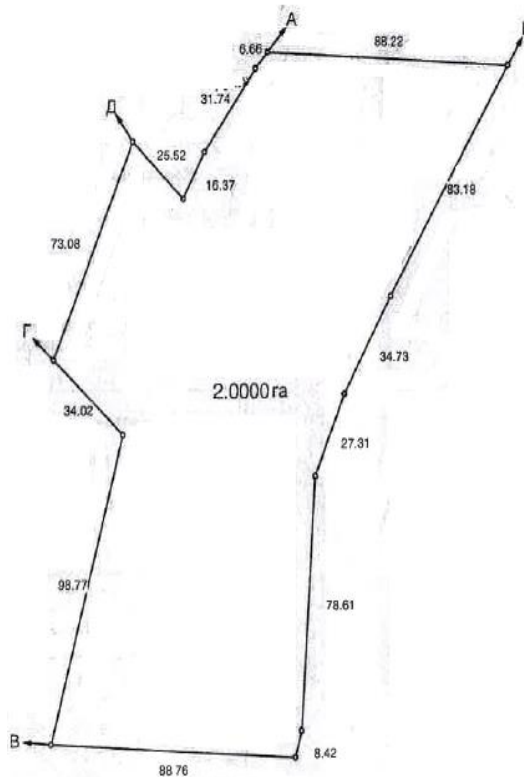

ПЛАН

меж земельної ділянки
Кадастровий номер: 3220882900:03:001:0176