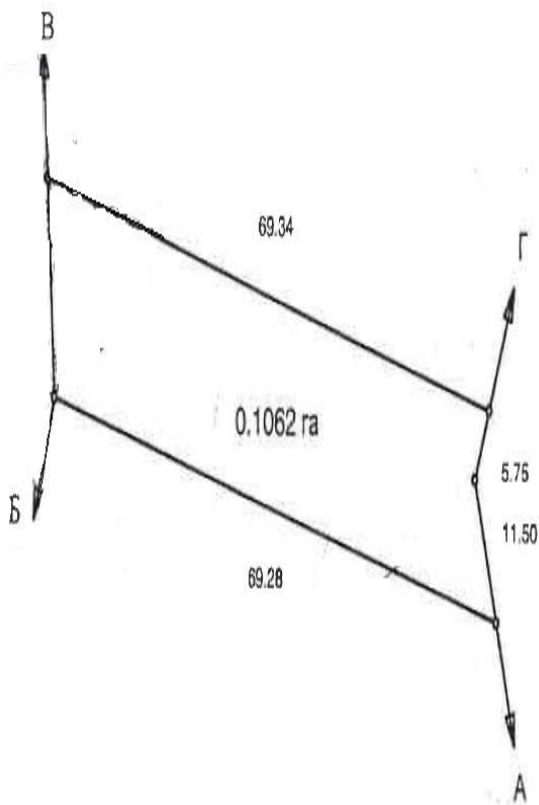

Головурівська с/р, Бориспільський р-н Київської обл., загальна площа – 21,0274 га

ПЛАН

меж земельної ділянки
Кадастровий номер: 3220882900:03:001:0175