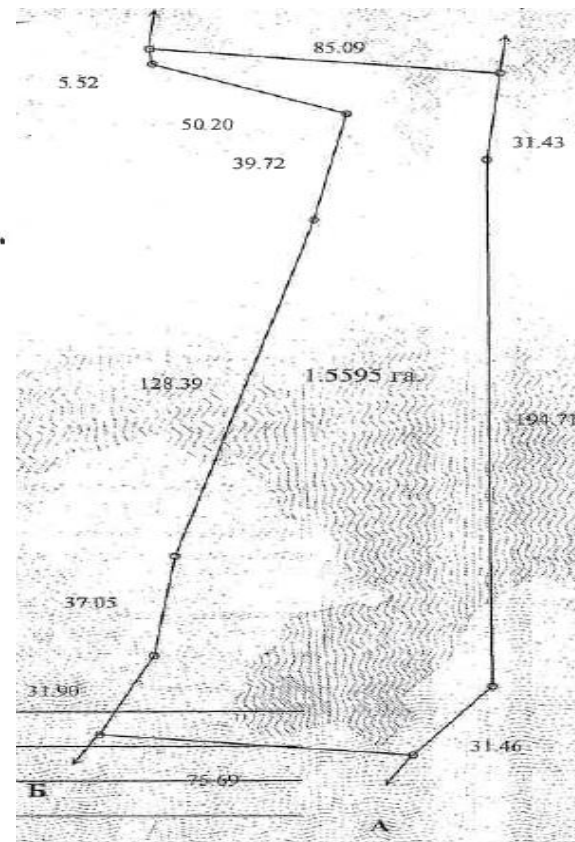

# Головурівська с/р, Бориспільський р-н Київської обл., загальна площа – 21,0274 га

## ПЛАН

меж земельної ділянки  
Кадастровий номер: 3220882900:03:001:0146

# Головурівська с/р, Бориспільський р-н Київської обл., загальна площа – 21,0274 га

**ПЛАН**  
меж земельної ділянки  
Кадастровий номер: 3220882900:03:001:0147

**ПЛАН**  
меж земельної ділянки  
Кадастровий номер: 3220882900:03:001:0169