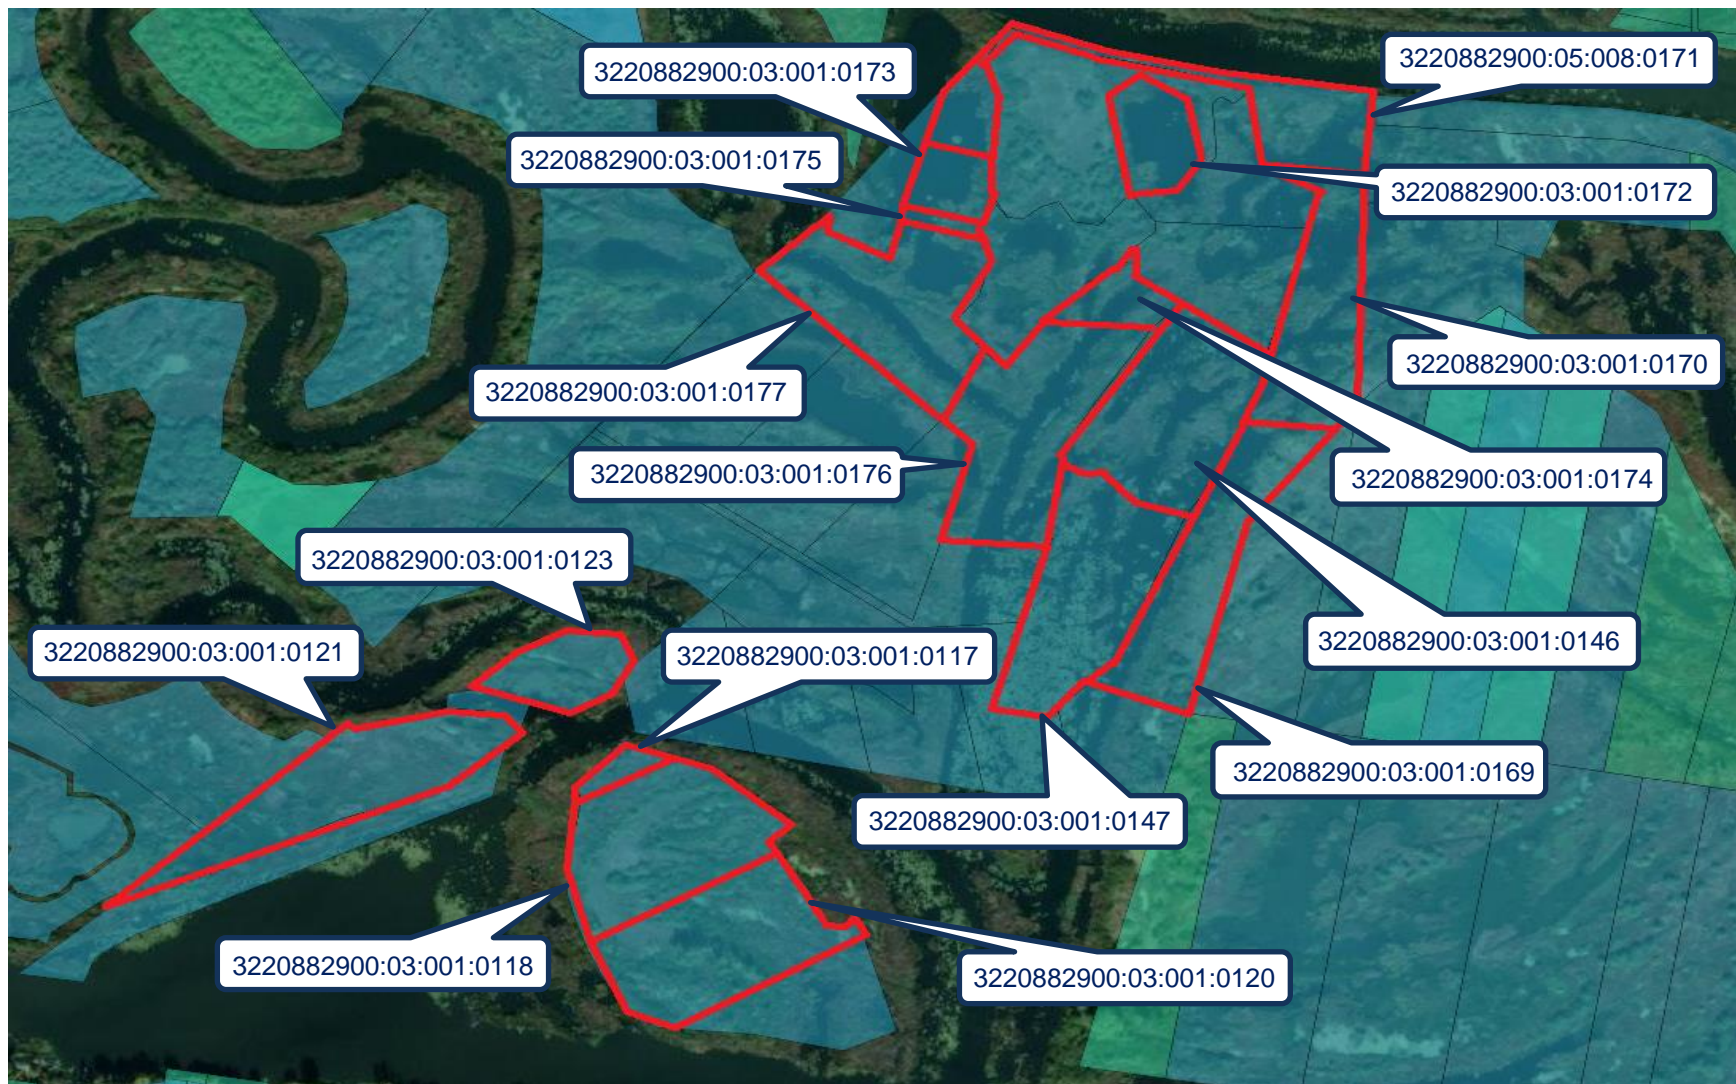

# **16 земельних ділянок**

**загальна площа – 21,0274 га**

**Місцезнаходження: Вороньківська територіальна громада Гологурівський старостинський округ (Гологурівська с/р), Бориспільський р-н, Київська обл.**

Головурівська с/р, Бориспільський р-н Київської обл.,  
загальна площа – 21,0274 га

Пропонуються до продажу 16 земельних ділянок, які знаходяться за адресою: Київська обл., Бориспільський р-н, Головурівська с/р.

Частково ділянки розташовані посеред заболоченої місцевості уздовж річки Павлівка.

Під'їзд до ділянок по ґрунтовій дорозі. Інженерні комунікації знаходяться приблизно на відстані 1 км.

Відстань до м. Бориспіль – 23 км., до м. Києва – 37 км.

# Головурівська с/р, Бориспільський р-н Київської обл., загальна площа – 21,0274 га