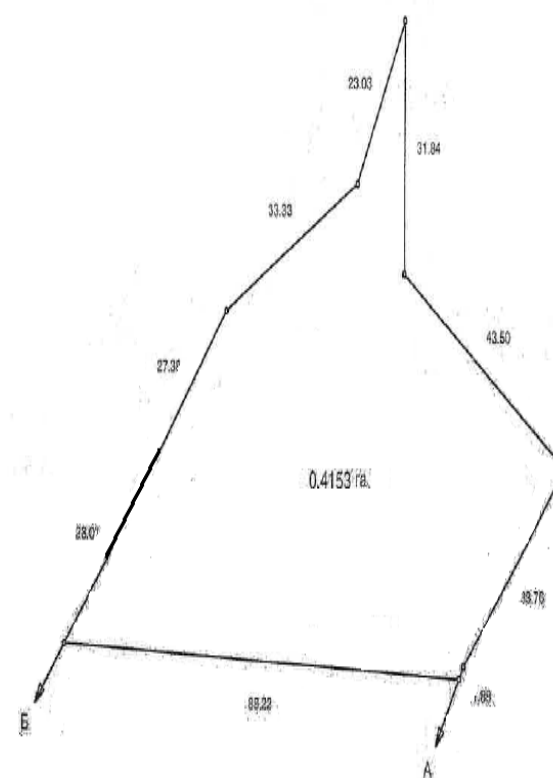

ПЛАН

меж земельної ділянки
Кадастровий номер: 3220882900:03:001:0174