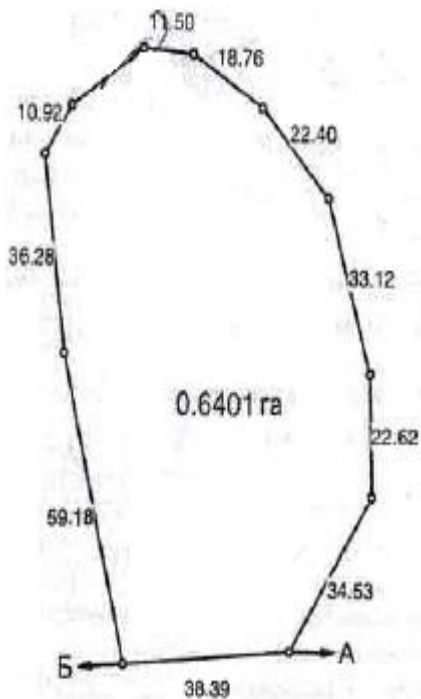

Головурівська с/р, Бориспільський р-н Київської обл., загальна площа – 21,0274 га

ПЛАН

меж земельної ділянки
Кадастровий номер: 3220882900:03:001:0172