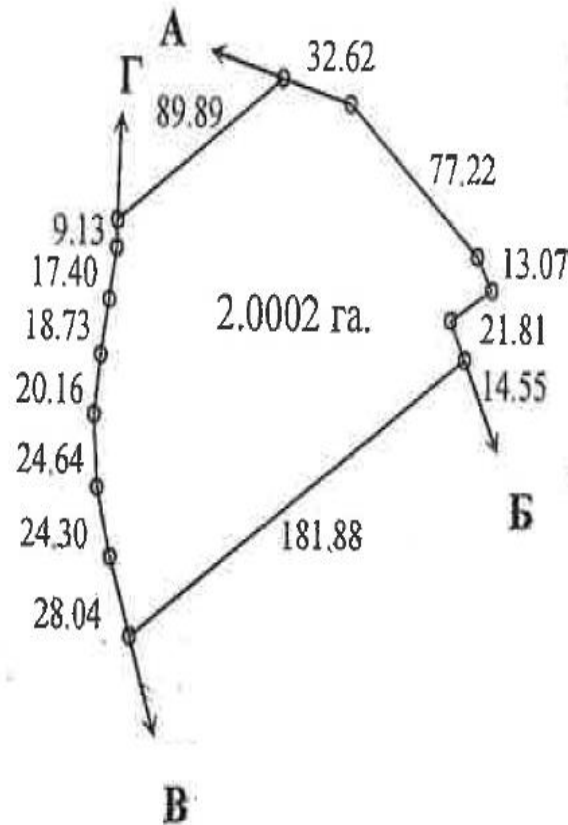

ПЛАН

меж земельної ділянки
Кадастровий номер: 3220882900:03:001:0118