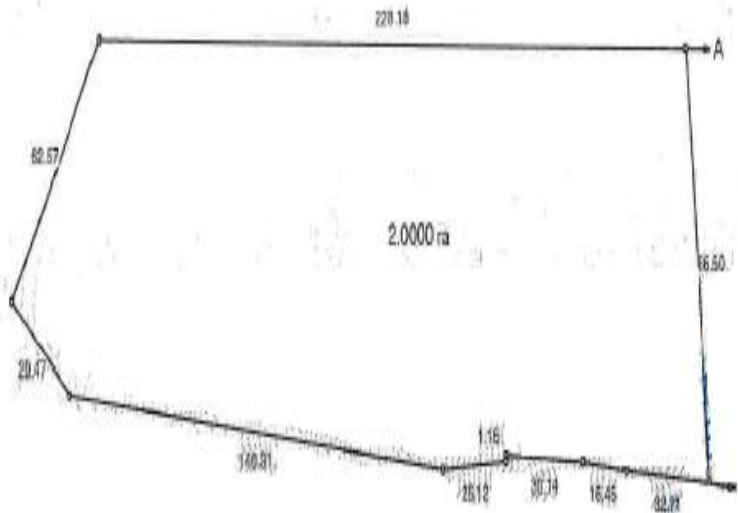

ПЛАН

меж земельної ділянки
Кадастровий номер: 3220882900:05:008:0452

ПЛАН

меж земельної ділянки
Кадастровий номер: 3220882900:05:008:0448

Головурівська с/р, Бориспільський р-н Київської обл., загальна площа – 23,8001 га

Головурівська с/р, Бориспільський р-н Київської обл., загальна площа – 23,8001 га

ПЛАН

меж земельної ділянки
Кадастровий номер: 3220882900:05:008:0457

ПЛАН

меж земельної ділянки
Кадастровий номер: 3220882900:05:008:0459

ПЛАН

меж земельної ділянки
Кадастровий номер: 3220882900:05:008:0458

Головурівська с/р, Бориспільський р-н Київської обл., загальна площа – 23,8001 га

ПЛАН
меж земельної ділянки
Кадастровий номер: 3220882900:05:008:0453

ПЛАН
меж земельної ділянки
Кадастровий номер: 3220882900:05:008:0454