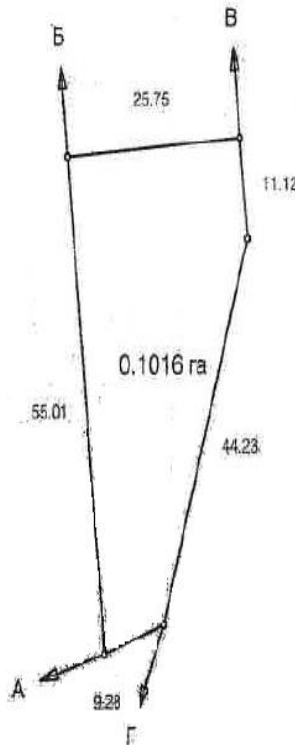

Головурівська с/р, Бориспільський р-н Київської обл., загальна площа – 23,8001 га

Розташування земельних ділянок

Головурівська с/р, Бориспільський р-н Київської обл.,
загальна площа – 23,8001 га

Головурівська с/р, Бориспільський р-н Київської обл.,
загальна площа – 23,8001 га

Головурівська с/р, Бориспільський р-н Київської обл., загальна площа – 23,8001 га

ПЛАН

меж земельної ділянки
Кадастровий номер: 3220882900:05:008:0436

ПЛАН

меж земельної ділянки
Кадастровий номер: 3220882900:05:008:0438

ПЛАН

меж земельної ділянки
Кадастровий номер: 3220882900:05:008:0445

Головурівська с/р, Бориспільський р-н Київської обл., загальна площа – 23,8001 га

ПЛАН

меж земельної ділянки
Кадастровий номер: 3220882900:05:008:0447

ПЛАН

меж земельної ділянки
Кадастровий номер: 3220882900:05:008:0452

ПЛАН

меж земельної ділянки
Кадастровий номер: 3220882900:05:008:0448

Головурівська с/р, Бориспільський р-н Київської обл., загальна площа – 23,8001 га