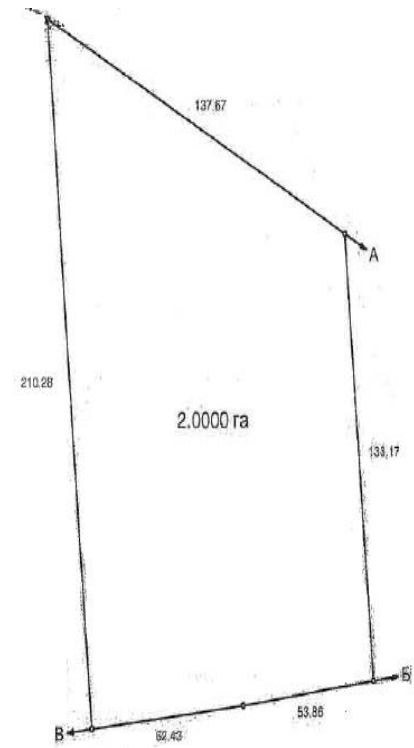

Головурівська с/р, Бориспільський р-н Київської обл., загальна площа – 23,8001 га

Розташування земельних ділянок

Головурівська с/р, Бориспільський р-н Київської обл.,
загальна площа – 23,8001 га

Головурівська с/р, Бориспільський р-н Київської обл.,
загальна площа – 23,8001 га

Головурівська с/р, Бориспільський р-н Київської обл., загальна площа – 23,8001 га

ПЛАН

меж земельної ділянки
Кадастровий номер: 3220882900:05:008:0436

ПЛАН

меж земельної ділянки
Кадастровий номер: 3220882900:05:008:0438

ПЛАН

меж земельної ділянки
Кадастровий номер: 3220882900:05:008:0445

Головурівська с/р, Бориспільський р-н Київської обл., загальна площа – 23,8001 га

ПЛАН

меж земельної ділянки
Кадастровий номер: 3220882900:05:008:0447

ПЛАН

меж земельної ділянки
Кадастровий номер: 3220882900:05:008:0452

ПЛАН

меж земельної ділянки
Кадастровий номер: 3220882900:05:008:0448

Головурівська с/р, Бориспільський р-н Київської обл., загальна площа – 23,8001 га