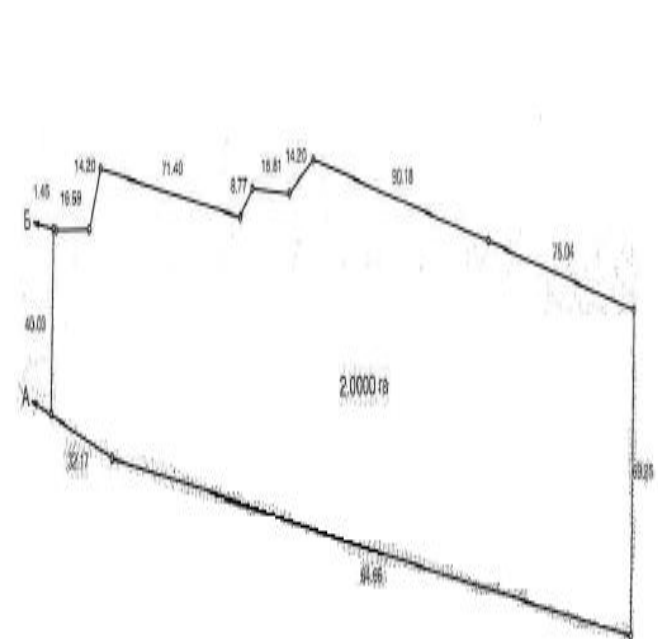

Головурівська с/р, Бориспільський р-н Київської обл., загальна площа – 23,8001 га

Розташування земельних ділянок

Головурівська с/р, Бориспільський р-н Київської обл.,
загальна площа – 23,8001 га

Головурівська с/р, Бориспільський р-н Київської обл.,
загальна площа – 23,8001 га

Головурівська с/р, Бориспільський р-н Київської обл., загальна площа – 23,8001 га

ПЛАН

меж земельної ділянки
Кадастровий номер: 3220882900:05:008:0436

ПЛАН

меж земельної ділянки
Кадастровий номер: 3220882900:05:008:0438

ПЛАН

меж земельної ділянки
Кадастровий номер: 3220882900:05:008:0445

Головурівська с/р, Бориспільський р-н Київської обл., загальна площа – 23,8001 га

ПЛАН

меж земельної ділянки
Кадастровий номер: 3220882900:05:008:0447

ПЛАН

меж земельної ділянки
Кадастровий номер: 3220882900:05:008:0452

ПЛАН

меж земельної ділянки
Кадастровий номер: 3220882900:05:008:0448

Головурівська с/р, Бориспільський р-н Київської обл., загальна площа – 23,8001 га