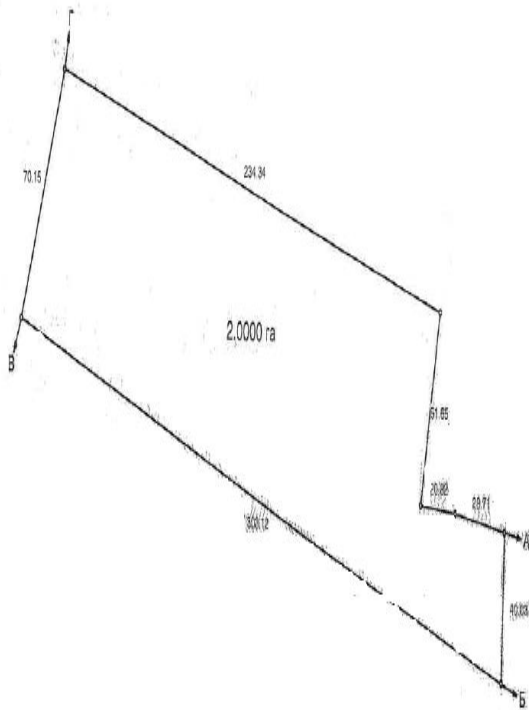

Головурівська с/р, Бориспільський р-н Київської обл., загальна площа – 23,8001 га

ПЛАН

меж земельної ділянки
Кадастровий номер: 3220882900:05:008:0436

ПЛАН

меж земельної ділянки
Кадастровий номер: 3220882900:05:008:0438

ПЛАН

меж земельної ділянки
Кадастровий номер: 3220882900:05:008:0445

Головурівська с/р, Бориспільський р-н Київської обл., загальна площа – 23,8001 га

ПЛАН

меж земельної ділянки
Кадастровий номер: 3220882900:05:008:0447

ПЛАН

меж земельної ділянки
Кадастровий номер: 3220882900:05:008:0452

ПЛАН

меж земельної ділянки
Кадастровий номер: 3220882900:05:008:0448

Головурівська с/р, Бориспільський р-н Київської обл., загальна площа – 23,8001 га

ПЛАН
меж земельної ділянки
Кадастровий номер: 3220882900:05:008:0440

ПЛАН
меж земельної ділянки
Кадастровий номер: 3220882900:05:008:0455

ПЛАН
меж земельної ділянки
Кадастровий номер: 3220882900:05:008:0446