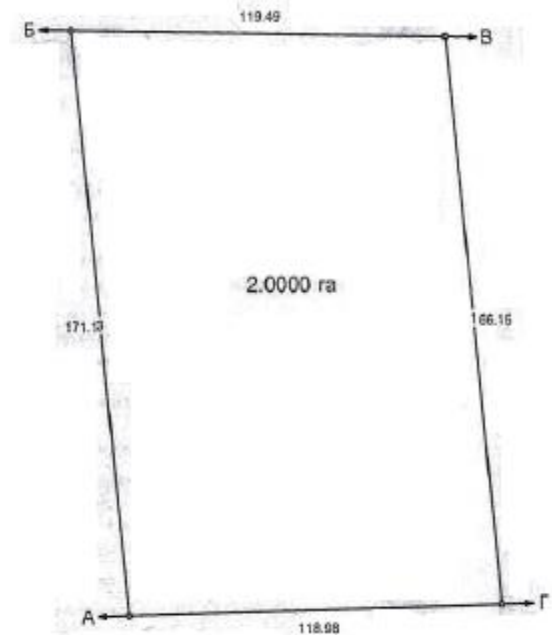

ПЛАН

меж земельної ділянки
Кадастровий номер: 3220882900:05:008:0445

Головурівська с/р, Бориспільський р-н Київської обл., загальна площа – 23,8001 га

ПЛАН

меж земельної ділянки
Кадастровий номер: 3220882900:05:008:0447

ПЛАН

меж земельної ділянки
Кадастровий номер: 3220882900:05:008:0452

ПЛАН

меж земельної ділянки
Кадастровий номер: 3220882900:05:008:0448

Головурівська с/р, Бориспільський р-н Київської обл., загальна площа – 23,8001 га

Головурівська с/р, Бориспільський р-н Київської обл., загальна площа – 23,8001 га

ПЛАН

меж земельної ділянки
Кадастровий номер: 3220882900:05:008:0457

ПЛАН

меж земельної ділянки
Кадастровий номер: 3220882900:05:008:0459

ПЛАН

меж земельної ділянки
Кадастровий номер: 3220882900:05:008:0458

Головурівська с/р, Бориспільський р-н Київської обл., загальна площа – 23,8001 га

ПЛАН
меж земельної ділянки
Кадастровий номер: 3220882900:05:008:0453