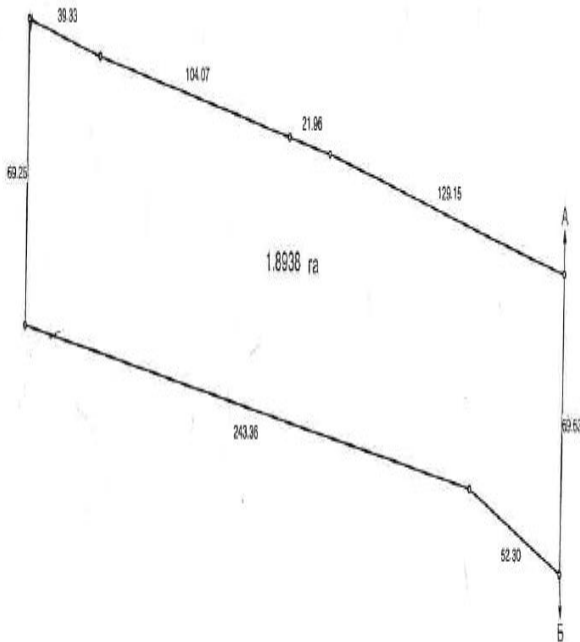

Головурівська с/р, Бориспільський р-н Київської обл., загальна площа – 23,8001 га

ПЛАН

меж земельної ділянки
Кадастровий номер: 3220882900:05:008:0436

ПЛАН

меж земельної ділянки
Кадастровий номер: 3220882900:05:008:0438

ПЛАН

меж земельної ділянки
Кадастровий номер: 3220882900:05:008:0445

Головурівська с/р, Бориспільський р-н Київської обл., загальна площа – 23,8001 га

ПЛАН

меж земельної ділянки
Кадастровий номер: 3220882900:05:008:0447

ПЛАН

меж земельної ділянки
Кадастровий номер: 3220882900:05:008:0452

ПЛАН

меж земельної ділянки
Кадастровий номер: 3220882900:05:008:0448

Головурівська с/р, Бориспільський р-н Київської обл., загальна площа – 23,8001 га

ПЛАН
меж земельної ділянки
Кадастровий номер: 3220882900:05:008:0440

ПЛАН
меж земельної ділянки
Кадастровий номер: 3220882900:05:008:0455

ПЛАН
меж земельної ділянки
Кадастровий номер: 3220882900:05:008:0446