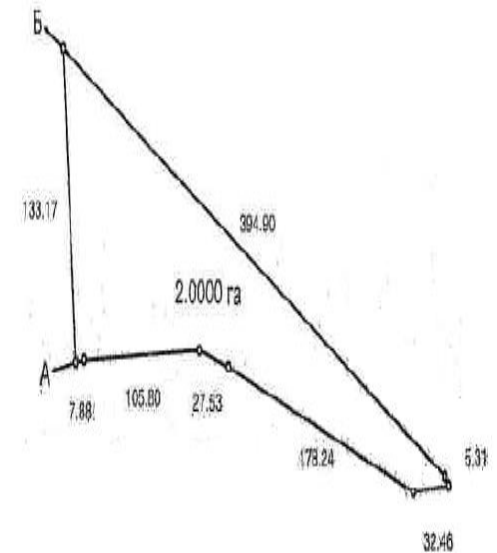

Головурівська с/р, Бориспільський р-н Київської обл., загальна площа – 23,8001 га

ПЛАН

меж земельної ділянки
Кадастровий номер: 3220882900:05:008:0436

ПЛАН

меж земельної ділянки
Кадастровий номер: 3220882900:05:008:0438

ПЛАН

меж земельної ділянки
Кадастровий номер: 3220882900:05:008:0445

Головурівська с/р, Бориспільський р-н Київської обл., загальна площа – 23,8001 га

ПЛАН

меж земельної ділянки
Кадастровий номер: 3220882900:05:008:0447

ПЛАН

меж земельної ділянки
Кадастровий номер: 3220882900:05:008:0452

ПЛАН

меж земельної ділянки
Кадастровий номер: 3220882900:05:008:0448

Головурівська с/р, Бориспільський р-н Київської обл., загальна площа – 23,8001 га

ПЛАН
меж земельної ділянки
Кадастровий номер: 3220882900:05:008:0440

ПЛАН
меж земельної ділянки
Кадастровий номер: 3220882900:05:008:0455

ПЛАН
меж земельної ділянки
Кадастровий номер: 3220882900:05:008:0446