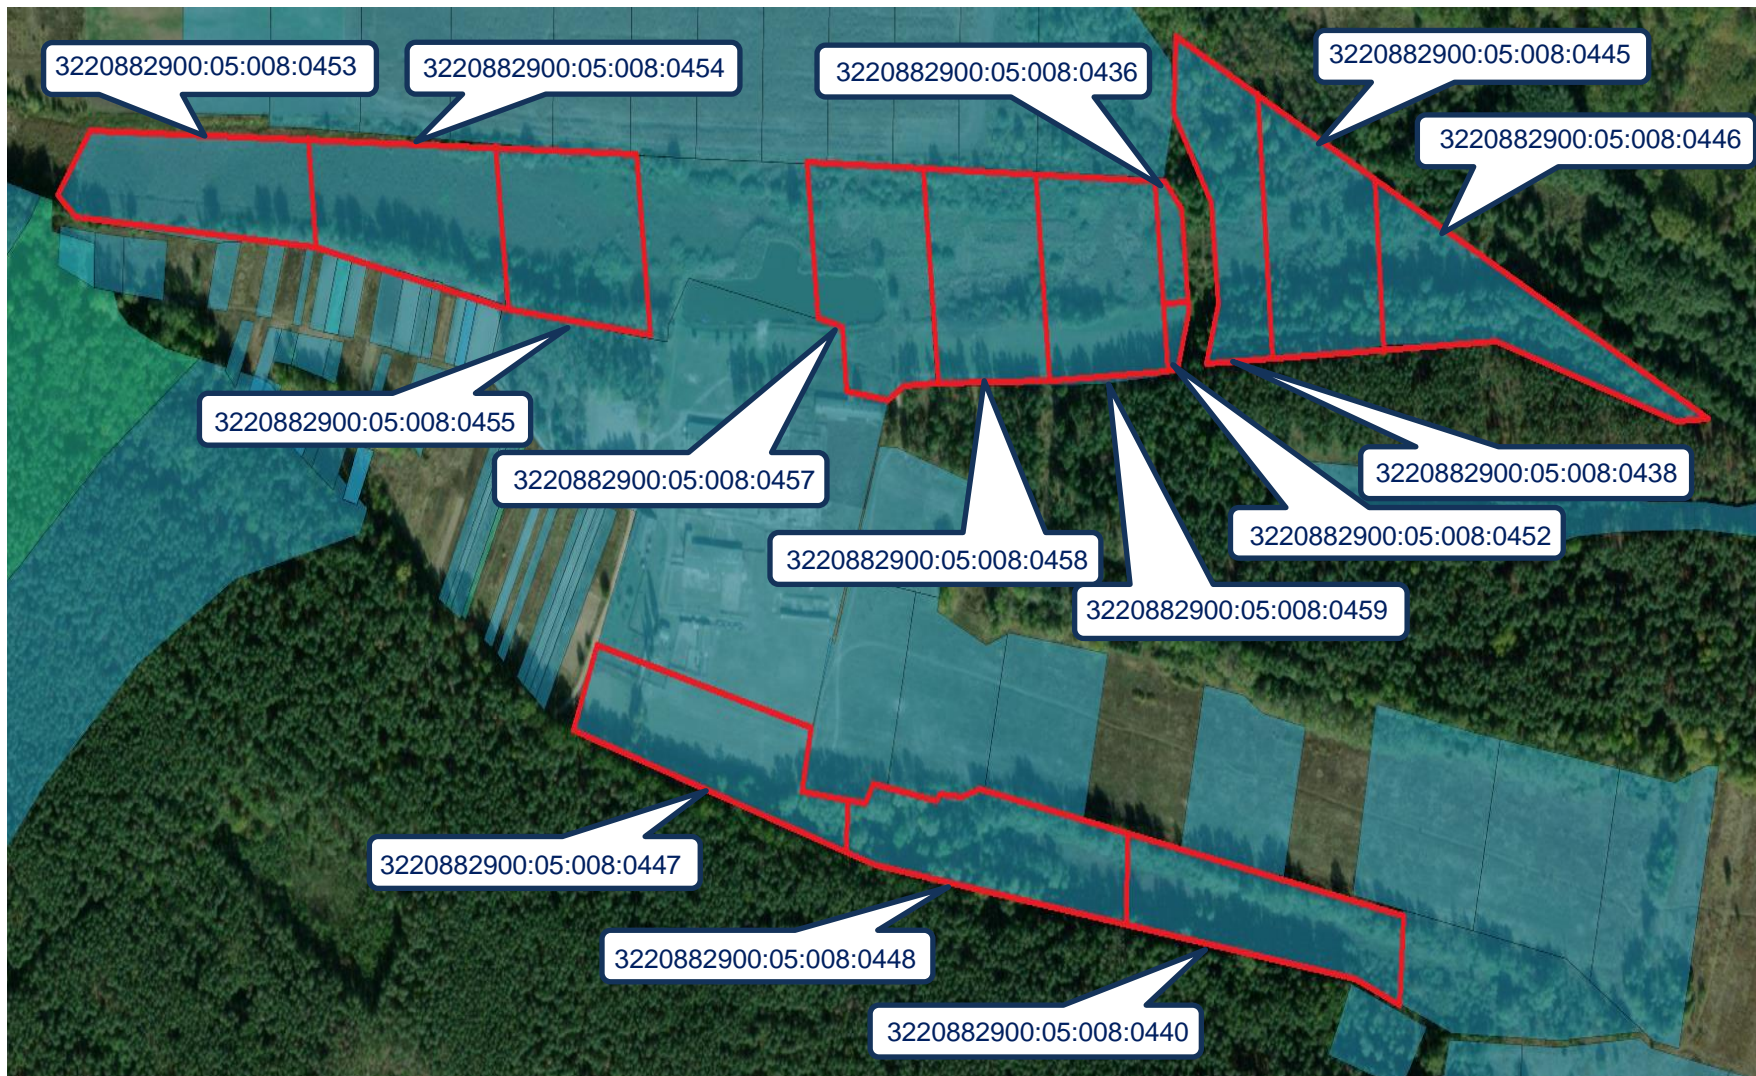

Більшість ділянок характеризуються наявністю значної кількості багаторічних зелених насаджень.

Під'їзд до ділянок по зручній ґрунтовій дорозі. Інженерні комунікації знаходяться на відстані 500 м. Поруч знаходиться приватна Страусина ферма та мальовниче озеро.

Відстань до м. Бориспіль – 23 км., до м. Києва – 39 км.

Придбати можливо як декілька, так і одну земельну ділянку.

Головурівська с/р, Бориспільський р-н Київської обл., загальна площа – 23,8001 га

№ п/п	Площа, га	Кадастровий номер	Цільове призначення
1	0,2274	3220882900:05:008:0436	для ведення особистого селянського господарства
2	1,5773	3220882900:05:008:0438	для ведення особистого селянського господарства
3	1,8938	3220882900:05:008:0440	для ведення особистого селянського господарства
4	2,0000	3220882900:05:008:0445	для ведення особистого селянського господарства
5	2,0000	3220882900:05:008:0446	для ведення особистого селянського господарства
6	2,0000	3220882900:05:008:0447	для ведення особистого селянського господарства
7	2,0000	3220882900:05:008:0448	для ведення особистого селянського господарства
8	0,1016	3220882900:05:008:0452	для ведення особистого селянського господарства
9	2,0000	3220882900:05:008:0453	для ведення особистого селянського господарства
10	2,0000	3220882900:05:008:0454	для ведення особистого селянського господарства
11	2,0000	3220882900:05:008:0455	для ведення особистого селянського господарства
12	2,0000	3220882900:05:008:0457	для ведення особистого селянського господарства
13	2,0000	3220882900:05:008:0458	для ведення особистого селянського господарства
14	2,0000	3220882900:05:008:0459	для ведення особистого селянського господарства

Головурівська с/р, Бориспільський р-н Київської обл., загальна площа – 23,8001 га

Розташування земельних ділянок

Головурівська с/р, Бориспільський р-н Київської обл.,
загальна площа – 23,8001 га

Головурівська с/р, Бориспільський р-н Київської обл.,
загальна площа – 23,8001 га