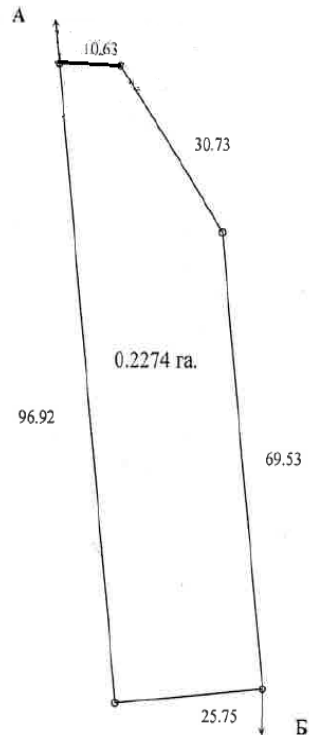

Головурівська с/р, Бориспільський р-н Київської обл., загальна площа – 23,8001 га

Розташування земельних ділянок

Головурівська с/р, Бориспільський р-н Київської обл.,
загальна площа – 23,8001 га

Головурівська с/р, Бориспільський р-н Київської обл.,
загальна площа – 23,8001 га

Головурівська с/р, Бориспільський р-н Київської обл., загальна площа – 23,8001 га

ПЛАН

меж земельної ділянки
Кадастровий номер: 3220882900:05:008:0436

ПЛАН

меж земельної ділянки
Кадастровий номер: 3220882900:05:008:0438

ПЛАН

меж земельної ділянки
Кадастровий номер: 3220882900:05:008:0445

Головурівська с/р, Бориспільський р-н Київської обл., загальна площа – 23,8001 га

ПЛАН

меж земельної ділянки
Кадастровий номер: 3220882900:05:008:0447

ПЛАН

меж земельної ділянки
Кадастровий номер: 3220882900:05:008:0452

ПЛАН

меж земельної ділянки
Кадастровий номер: 3220882900:05:008:0448

Головурівська с/р, Бориспільський р-н Київської обл., загальна площа – 23,8001 га