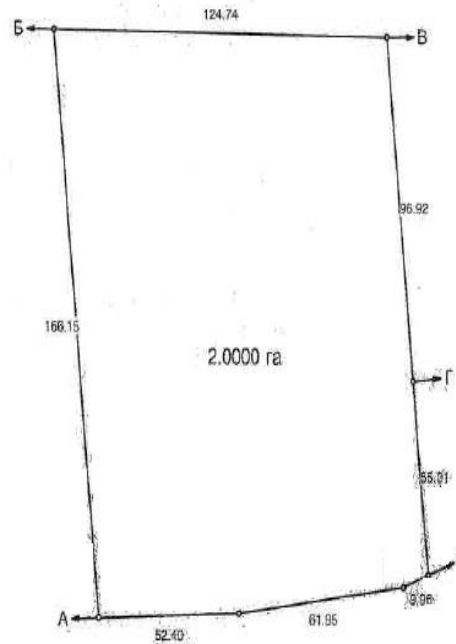

ПЛАН

меж земельної ділянки
Кадастровий номер: 3220882900:05:008:0452

ПЛАН

меж земельної ділянки
Кадастровий номер: 3220882900:05:008:0448

Головурівська с/р, Бориспільський р-н Київської обл., загальна площа – 23,8001 га

ПЛАН
меж земельної ділянки
Кадастровий номер: 3220882900:05:008:0440

ПЛАН
меж земельної ділянки
Кадастровий номер: 3220882900:05:008:0455

ПЛАН
меж земельної ділянки
Кадастровий номер: 3220882900:05:008:0446

Головурівська с/р, Бориспільський р-н Київської обл., загальна площа – 23,8001 га

ПЛАН

меж земельної ділянки
Кадастровий номер: 3220882900:05:008:0457

ПЛАН

меж земельної ділянки
Кадастровий номер: 3220882900:05:008:0459

ПЛАН

меж земельної ділянки
Кадастровий номер: 3220882900:05:008:0458

Головурівська с/р, Бориспільський р-н Київської обл., загальна площа – 23,8001 га

ПЛАН
меж земельної ділянки
Кадастровий номер: 3220882900:05:008:0453