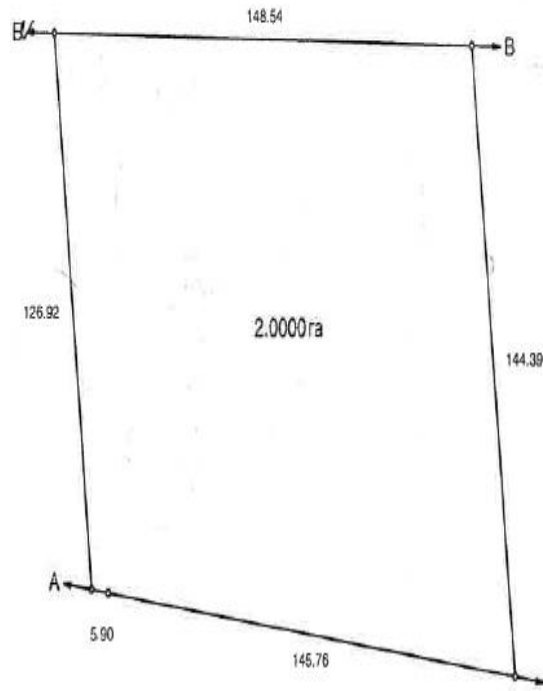

Головурівська с/р, Бориспільський р-н Київської обл., загальна площа – 23,8001 га

ПЛАН
меж земельної ділянки
Кадастровий номер: 3220882900:05:008:0446