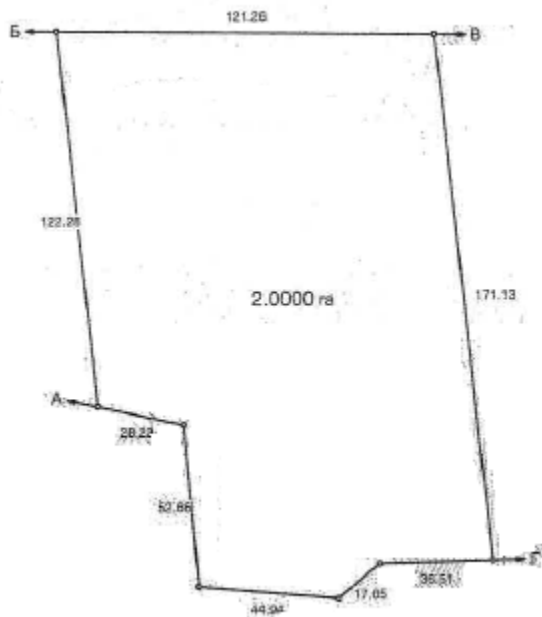

ПЛАН

меж земельної ділянки
Кадастровий номер: 3220882900:05:008:0445

Головурівська с/р, Бориспільський р-н Київської обл., загальна площа – 23,8001 га

ПЛАН

меж земельної ділянки
Кадастровий номер: 3220882900:05:008:0447

ПЛАН

меж земельної ділянки
Кадастровий номер: 3220882900:05:008:0452

ПЛАН

меж земельної ділянки
Кадастровий номер: 3220882900:05:008:0448

Головурівська с/р, Бориспільський р-н Київської обл., загальна площа – 23,8001 га

ПЛАН
меж земельної ділянки
Кадастровий номер: 3220882900:05:008:0440

ПЛАН
меж земельної ділянки
Кадастровий номер: 3220882900:05:008:0455

ПЛАН
меж земельної ділянки
Кадастровий номер: 3220882900:05:008:0446

Головурівська с/р, Бориспільський р-н Київської обл., загальна площа – 23,8001 га

ПЛАН

меж земельної ділянки
Кадастровий номер: 3220882900:05:008:0457

ПЛАН

меж земельної ділянки
Кадастровий номер: 3220882900:05:008:0459