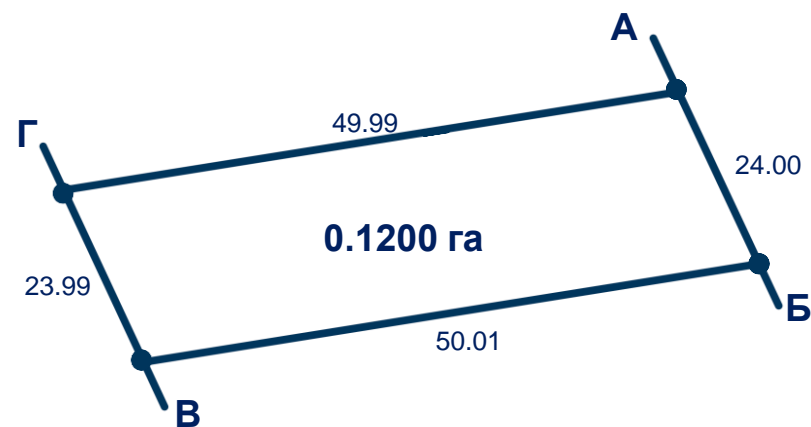

ПЛАНИ МЕЖ ЗЕМЕЛЬНИХ ДІЛЯНОК

СТ «Либідь» Золочівська територіальна громада
(Вишеньківська с/р), Бориспільський р-н, Київська обл.

2024

План меж земельної ділянки
к/н 3220881300:04:005:0188

План меж земельної ділянки
к/н 3220881300:04:005:0195

План меж земельної ділянки
к/н 3220881300:04:005:0189

План меж земельної ділянки
к/н 3220881300:04:005:0196

ПЛАНИ МЕЖ ЗЕМЕЛЬНИХ ДІЛЯНОК

СТ «Либідь» Золочівська територіальна громада
(Вишеньківська с/р), Бориспільський р-н, Київська обл.