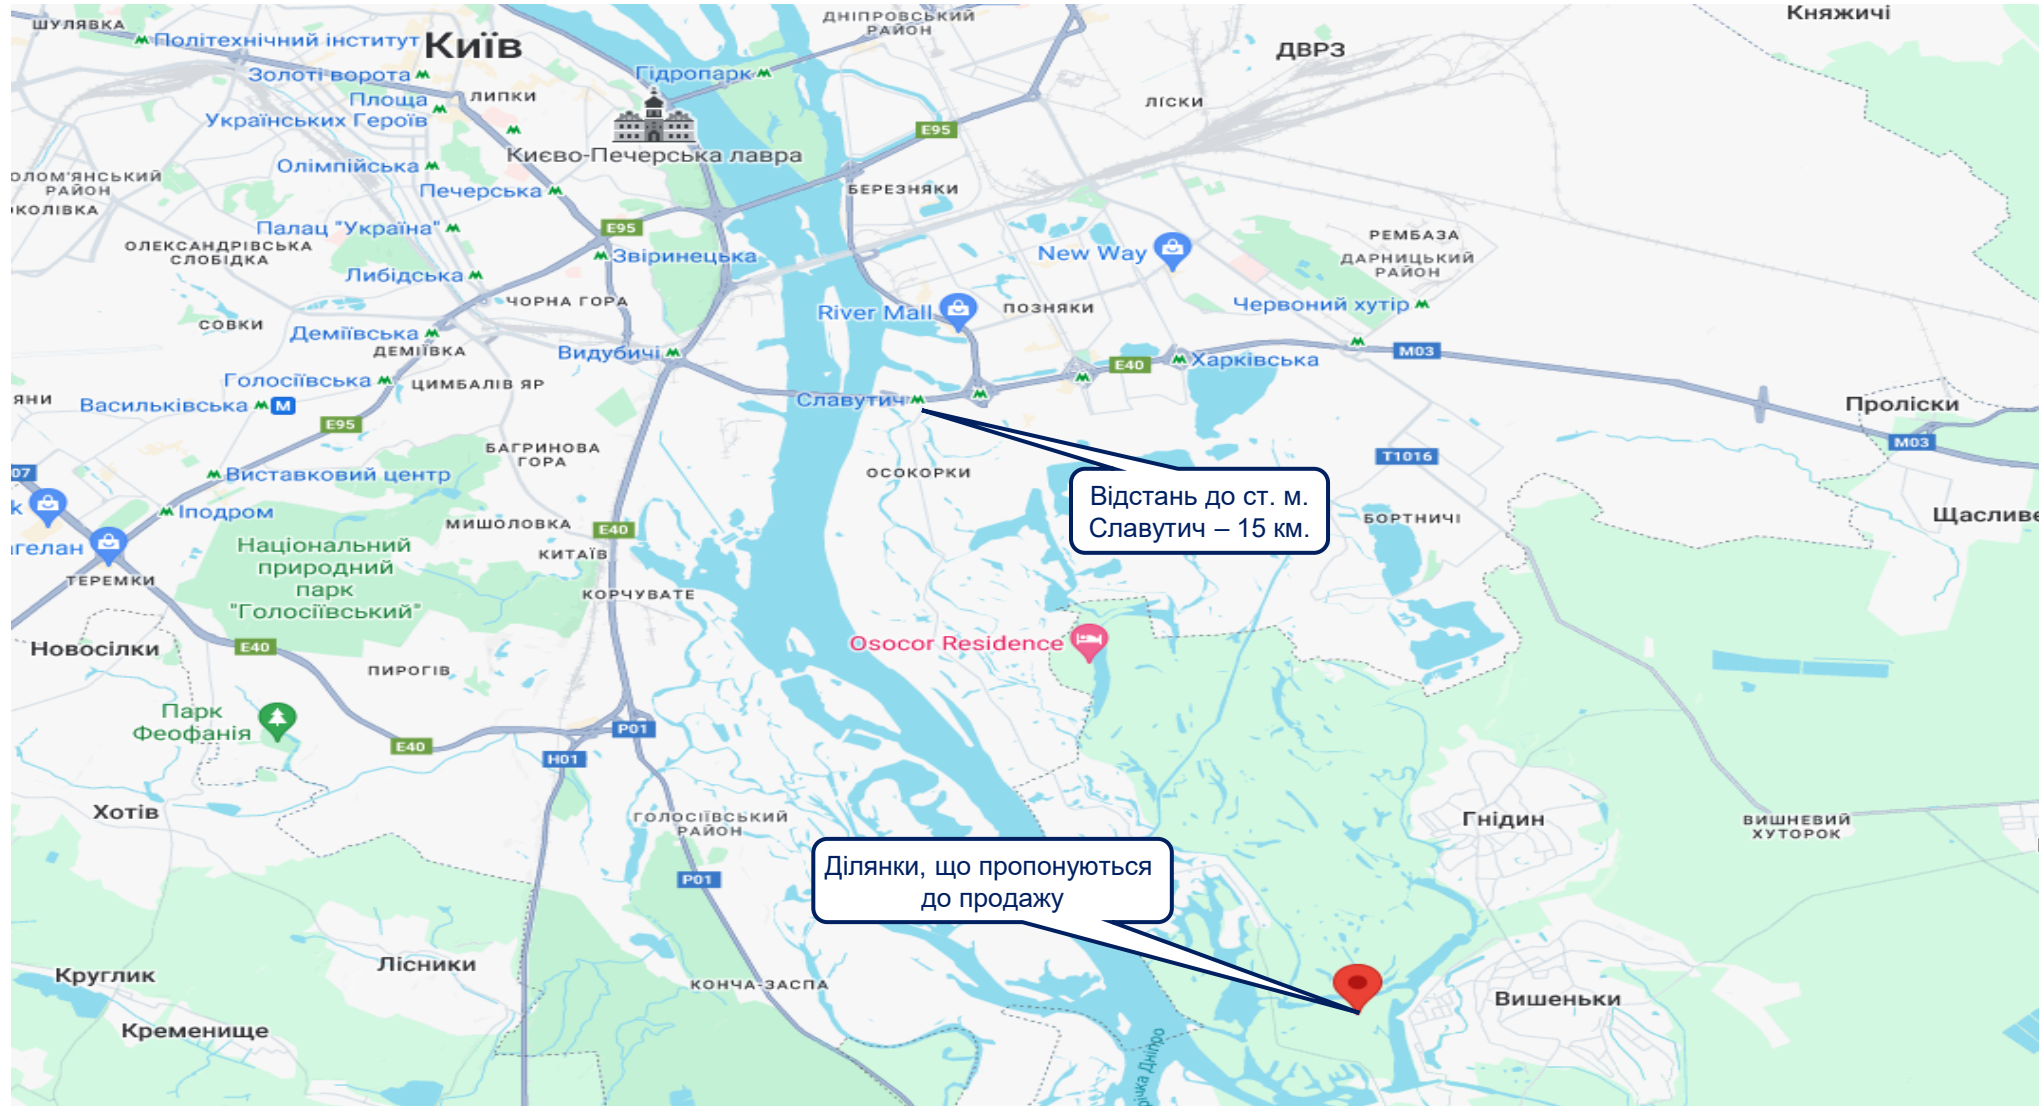

Продаж заставного майна

**14 земельних ділянок
загальною площею 1,6798 га**

**СТ «Либідь» Золочівська територіальна громада,
Вишеньківська сільська рада,
Бориспільський район,
Київська область**

**U K R
EXIM
B A N K**

РОЗТАШУВАННЯ ЗЕМЕЛЬНИХ ДІЛЯНОК

СТ «Либідь» Золочівська територіальна громада
(Вишеньківська с/р), Бориспільський р-н, Київська обл.

2024

Пропонується до продажу масив з 14-и земельних ділянок, які знаходяться за адресою: Київська обл., Бориспільський р-н, с. Вишеньки, СТ «Либідь».

- Загальна площа ділянок складає 1,6798 га.
- Цільове призначення: для ведення садівництва.
- Всі ділянки правильної прямокутної форми, площею по 0,12 га кожна, з рівнинним рельєфом, вільні від забудови, розташовані в мальовничій місцевості біля річки Золоче.
- Відстань до центру с. Вишеньки - 9 км, до ст. метро Славутич – 15 км. Земельні ділянки мають ґрунтову під'їзду дорогу.
- Лінія електропередач знаходиться на відстані близько 600 м від масиву.
- Ділянки мають вигідне місцезрештування та зручне транспортне сполучення, що дає чудову можливість їх використання під житлову забудову.
- Придбати можливо як декілька, так і одну земельну ділянку.