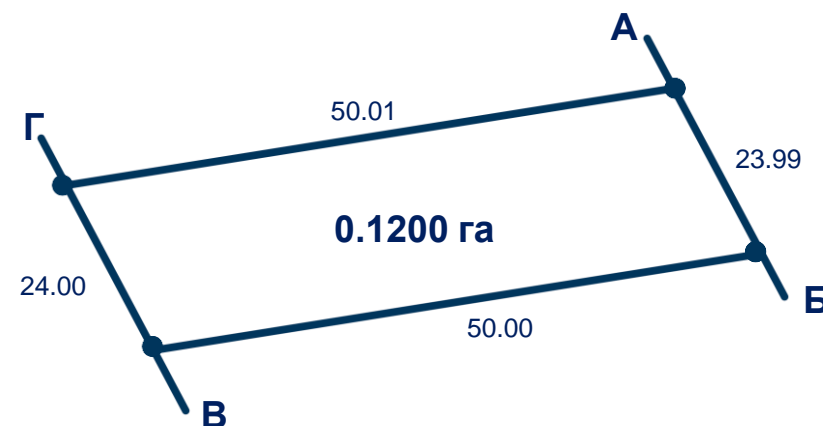

ПЛАНИ МЕЖ ЗЕМЕЛЬНИХ ДІЛЯНОК

СТ «Либідь» Золочівська територіальна громада
(Вишеньківська с/р), Бориспільський р-н, Київська обл.

2024

План меж земельної ділянки
к/н 3220881300:04:005:0188

План меж земельної ділянки
к/н 3220881300:04:005:0195