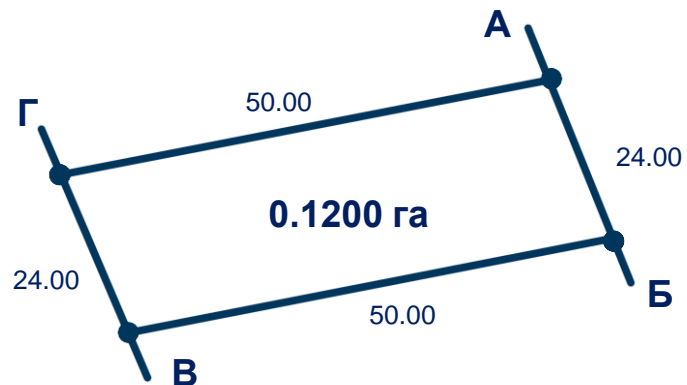

ПЛАНИ МЕЖ ЗЕМЕЛЬНИХ ДІЛЯНОК

СТ «Либідь» Золочівська територіальна громада
(Вишеньківська с/р), Бориспільський р-н, Київська обл.

2024