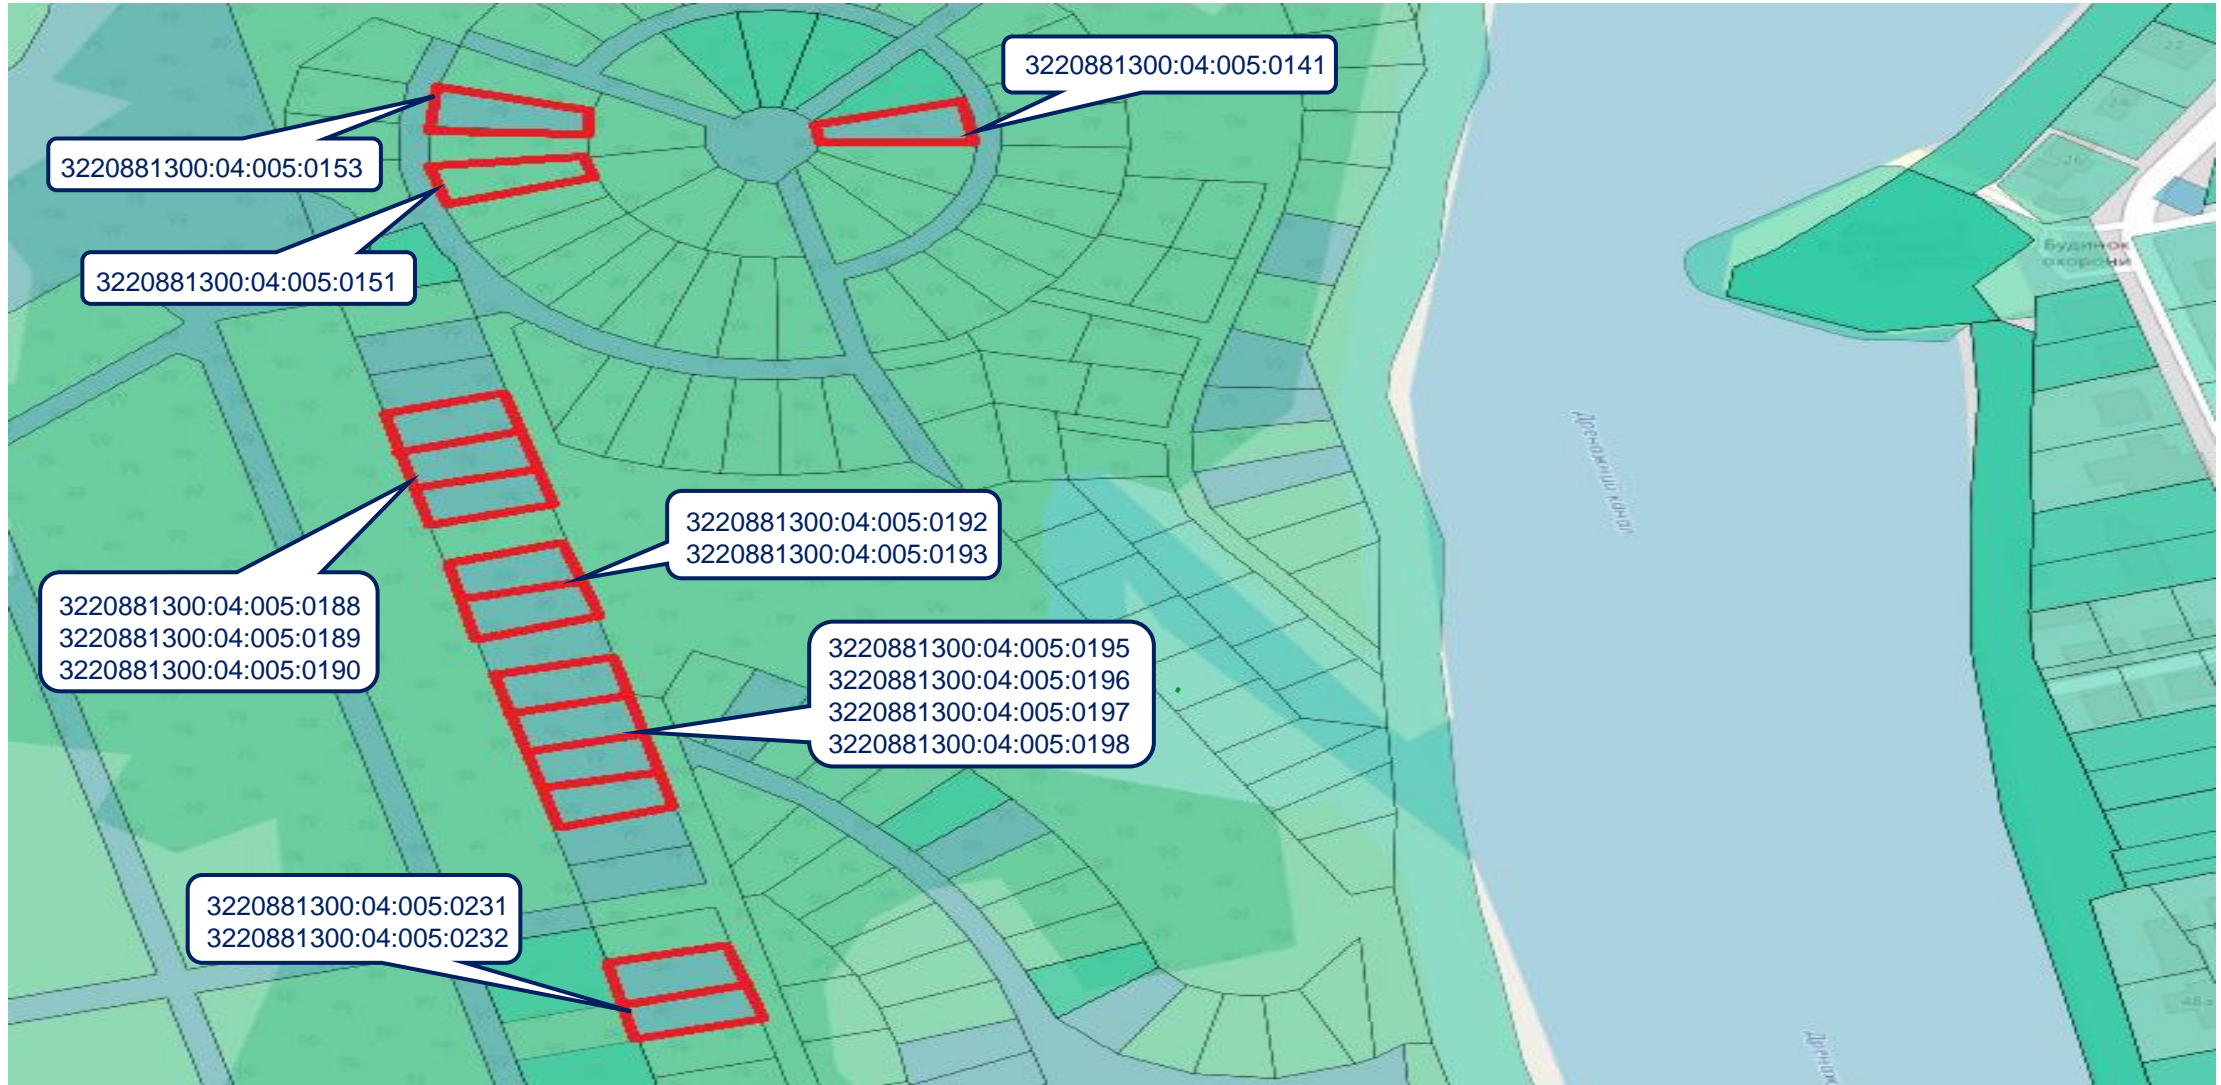

РОЗТАШУВАННЯ ЗЕМЕЛЬНИХ ДІЛЯНОК

СТ «Либідь» Золочівська територіальна громада
(Вишеньківська с/р), Бориспільський р-н, Київська обл.

2024

Пропонується до продажу масив з 14-и земельних ділянок, які знаходяться за адресою: Київська обл., Бориспільський р-н, с. Вишеньки, СТ «Либідь».

- Загальна площа ділянок складає 1,6798 га.
- Цільове призначення: для ведення садівництва.
- Всі ділянки правильної прямокутної форми, площею по 0,12 га кожна, з рівнинним рельєфом, вільні від забудови, розташовані в мальовничій місцевості біля річки Золоче.
- Відстань до центру с. Вишеньки - 9 км, до ст. метро Славутич – 15 км. Земельні ділянки мають ґрунтову під'їзду дорогу.
- Лінія електропередач знаходиться на відстані близько 600 м від масиву.
- Ділянки мають вигідне місцезрештування та зручне транспортне сполучення, що дає чудову можливість їх використання під житлову забудову.
- Придбати можливо як декілька, так і одну земельну ділянку.

МЕЖІ ЗЕМЕЛЬНИХ ДІЛЯНОК

СТ «Либідь» Золочівська територіальна громада
(Вишеньківська с/р), Бориспільський р-н, Київська обл.

2024

ПЛАНИ МЕЖ ЗЕМЕЛЬНИХ ДІЛЯНОК

СТ «Либідь» Золочівська територіальна громада
(Вишеньківська с/р), Бориспільський р-н, Київська обл.

ПЛАНИ МЕЖ ЗЕМЕЛЬНИХ ДІЛЯНОК

СТ «Либідь» Золочівська територіальна громада
(Вишеньківська с/р), Бориспільський р-н, Київська обл.

2024

План меж земельної ділянки
к/н 3220881300:04:005:0188

План меж земельної ділянки
к/н 3220881300:04:005:0195