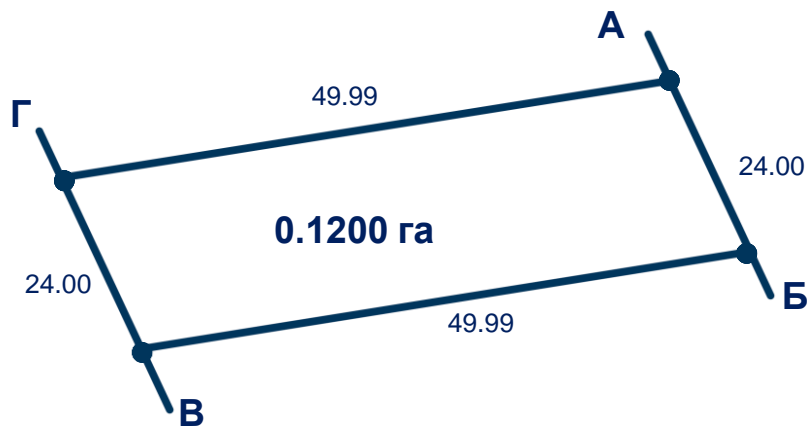

ПЛАНИ МЕЖ ЗЕМЕЛЬНИХ ДІЛЯНОК

СТ «Либідь» Золочівська територіальна громада
(Вишеньківська с/р), Бориспільський р-н, Київська обл.

2024

План меж земельної ділянки
к/н 3220881300:04:005:0188

План меж земельної ділянки
к/н 3220881300:04:005:0195