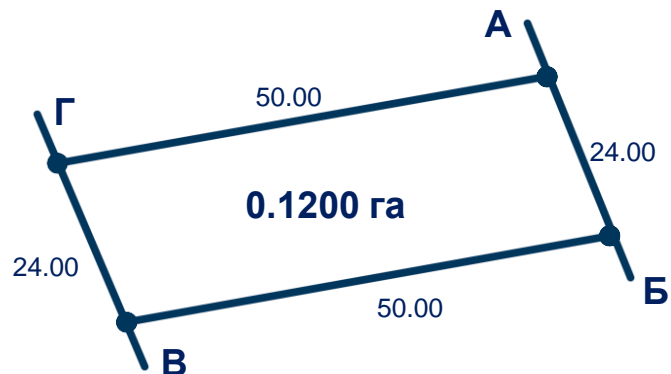

План меж земельної ділянки
к/н 3220881300:04:005:0193