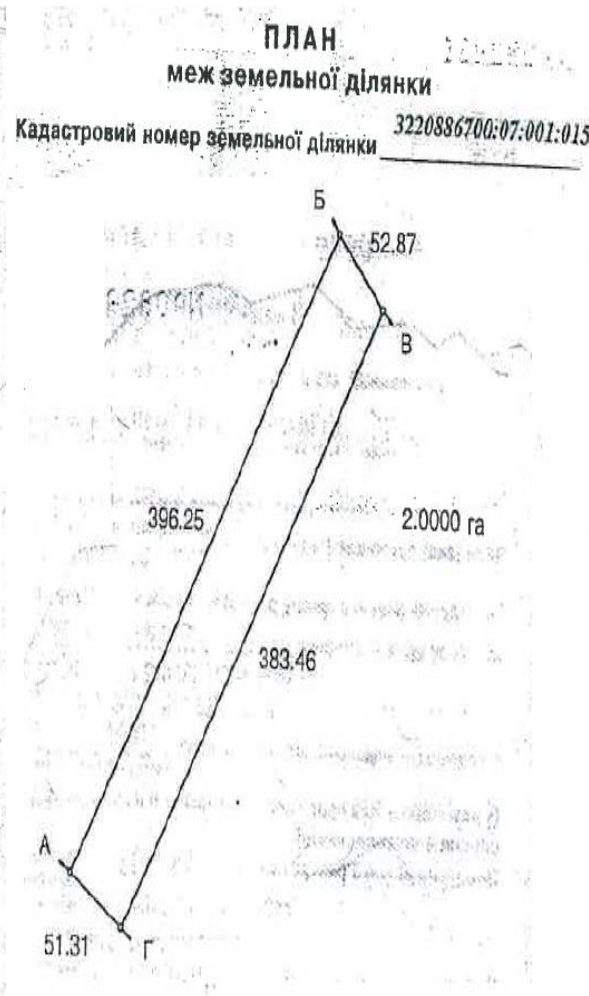

# Сеньківська с/р, Бориспільський р-н Київської обл., загальна площа – 22,0000 га

## Розташування земельних ділянок

Сеньківська с/р, Бориспільський р-н Київської обл.,  
загальна площа – 22,0000 га

Сеньківська с/р, Бориспільський р-н Київської обл.,  
загальна площа – 22,0000 га

# Сеньківська с/р, Бориспільський р-н Київської обл., загальна площа – 22,000 га