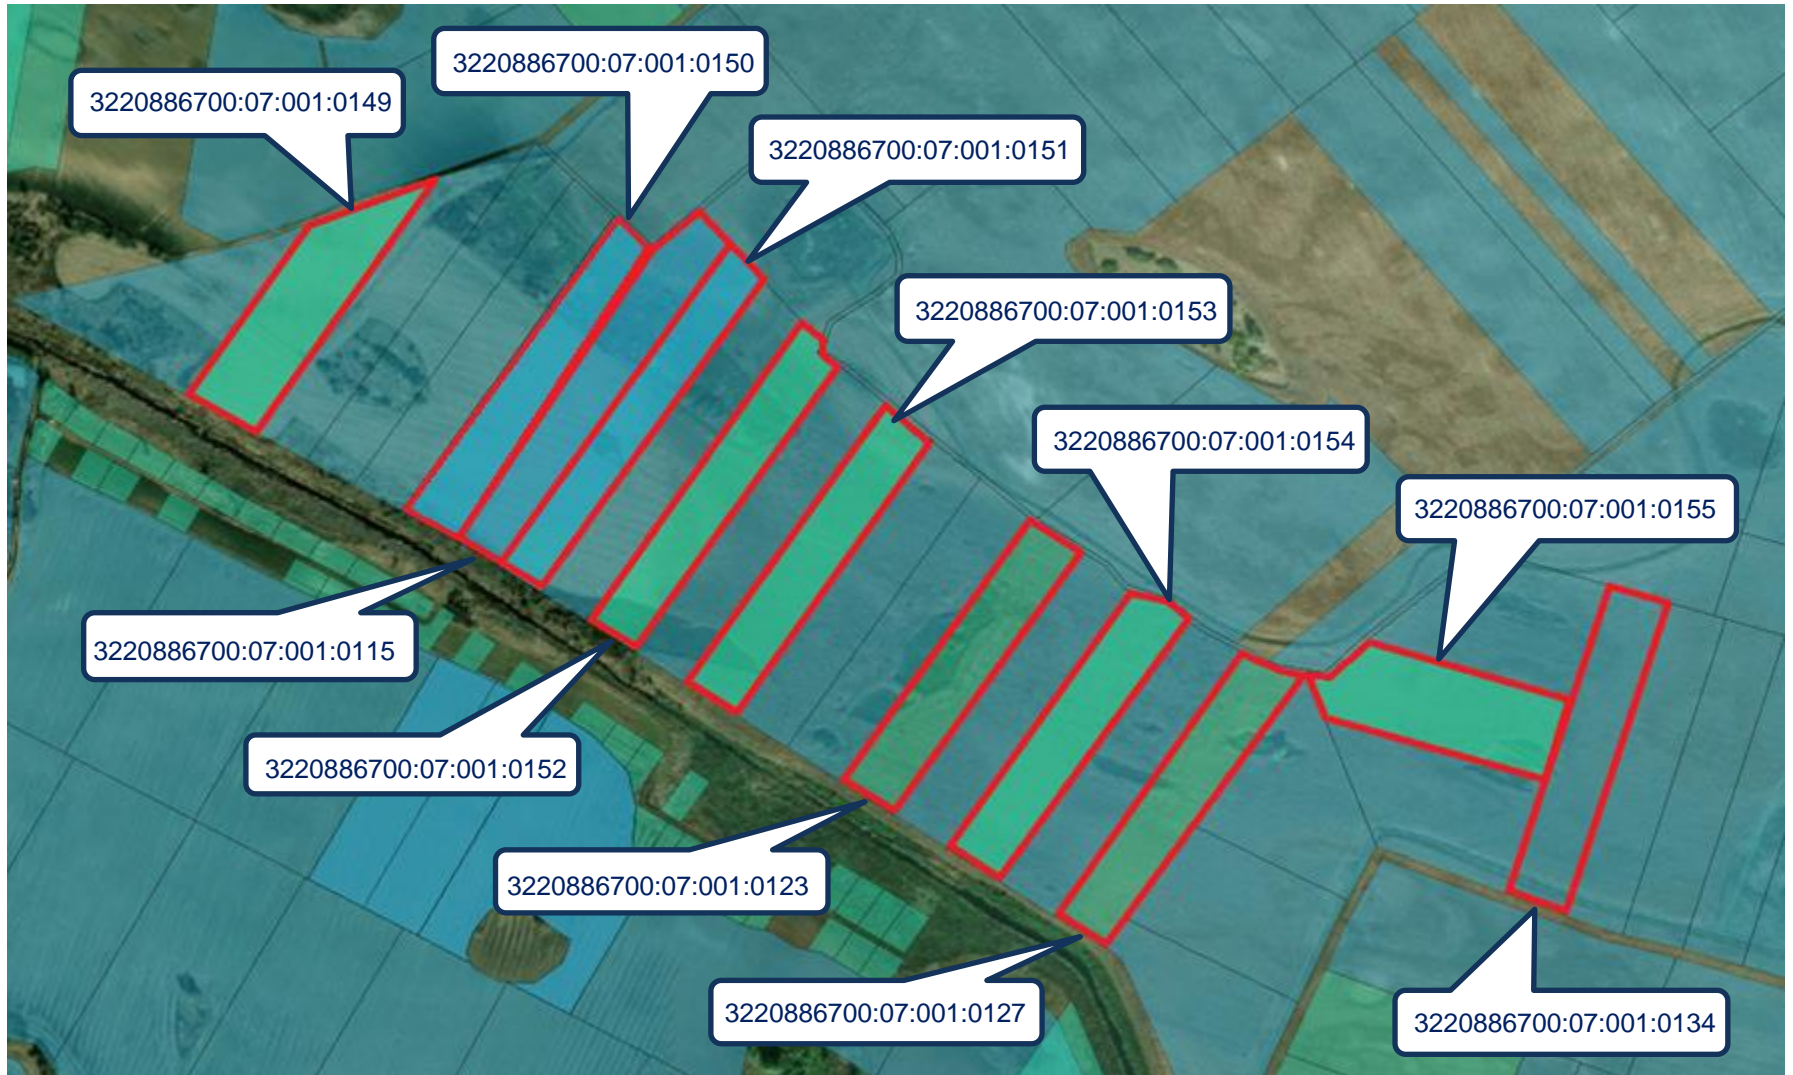

Цільове призначення 7 ділянок загальною площею 14,0000 га - для ведення садівництва, 4 ділянок загальною площею 8,0000 га - для ведення особистого селянського господарства.

Ділянки вільні від забудови, знаходяться серед масиву поля вздовж річки Красилівка за межами села Сеньківка на території Бориспільської територіальної громади (колишня Сеньківська сільська рада).

Під'їзд до ділянок по зручному асфальтованому автошляху Т1004 зі з'їздом на ґрунтову дорогу. Інженерні комунікації знаходяться на відстані до 2 км.

Відстань до м. Бориспіль – 19 км., до м. Бровари – 38 км., до м. Києва – 50 км.

Можливе використання за цільовим призначенням – вирощування різних видів сільськогосподарських культур.

Придбати можливо як декілька, так і одну земельну ділянку.

Сеньківська с/р, Бориспільський р-н Київської обл.,  
загальна площа – 22,0000 га

# Сеньківська с/р, Бориспільський р-н Київської обл., загальна площа – 22,0000 га