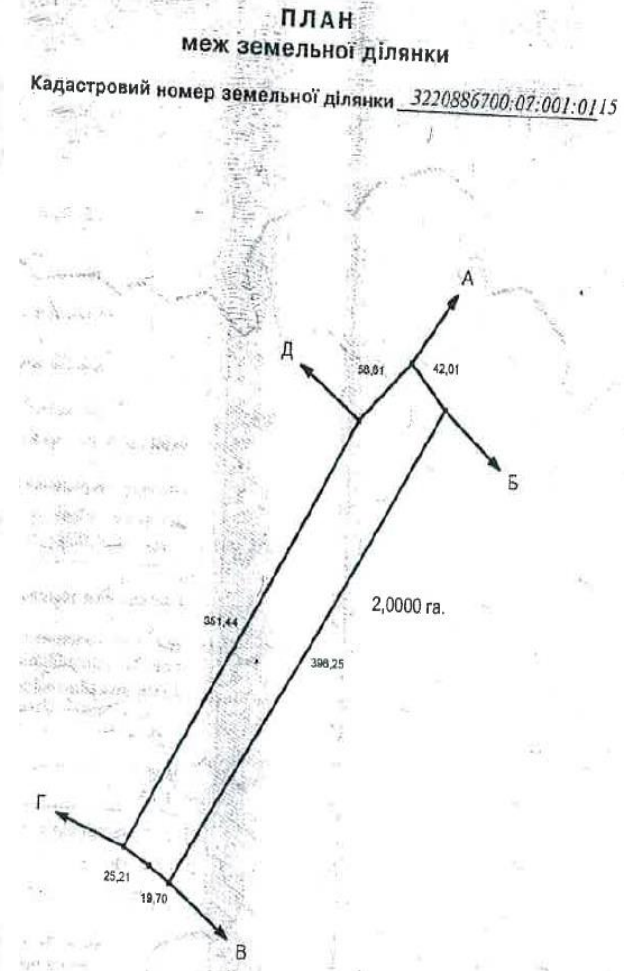

# Сеньківська с/р, Бориспільський р-н Київської обл., загальна площа – 22,0000 га

## Розташування земельних ділянок

Сеньківська с/р, Бориспільський р-н Київської обл.,  
загальна площа – 22,0000 га

Сеньківська с/р, Бориспільський р-н Київської обл.,  
загальна площа – 22,0000 га

# Сеньківська с/р, Бориспільський р-н Київської обл., загальна площа – 22,000 га