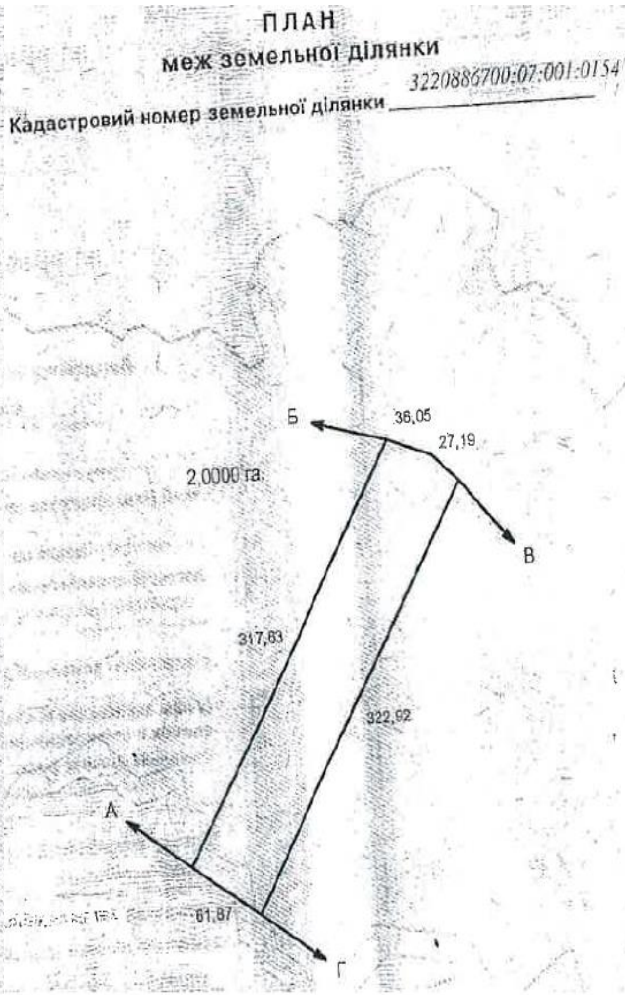

Сеньківська с/р, Бориспільський р-н Київської обл., загальна площа – 22,0000 га