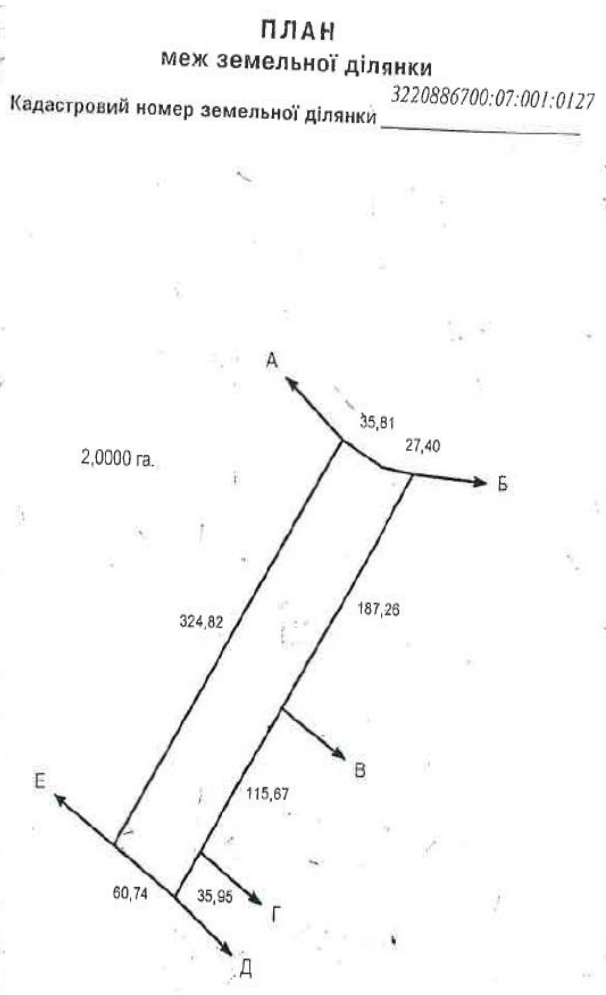

Сеньківська с/р, Бориспільський р-н Київської обл., загальна площа – 22,0000 га