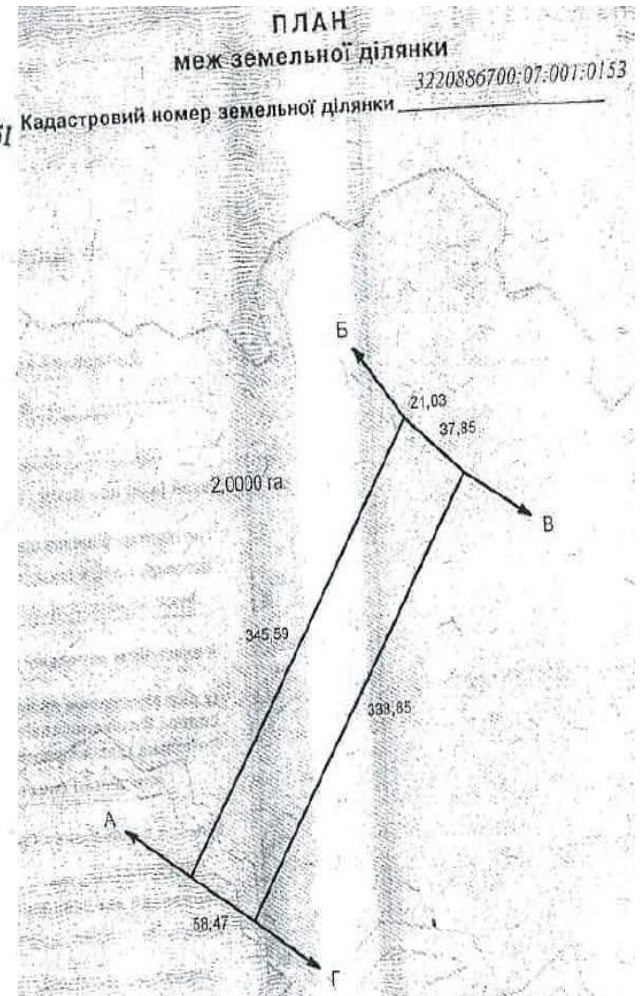

# Сеньківська с/р, Бориспільський р-н Київської обл., загальна площа – 22,0000 га

## Розташування земельних ділянок

Сеньківська с/р, Бориспільський р-н Київської обл.,  
загальна площа – 22,0000 га

Сеньківська с/р, Бориспільський р-н Київської обл.,  
загальна площа – 22,0000 га

# Сеньківська с/р, Бориспільський р-н Київської обл., загальна площа – 22,000 га