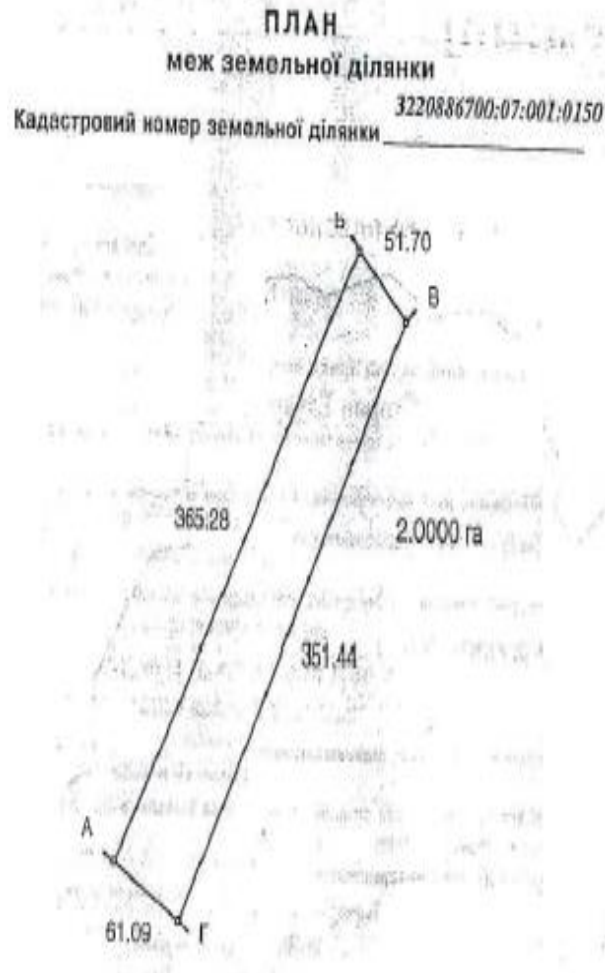

# Сеньківська с/р, Бориспільський р-н Київської обл., загальна площа – 22,0000 га

## Розташування земельних ділянок

Сеньківська с/р, Бориспільський р-н Київської обл.,  
загальна площа – 22,0000 га

Сеньківська с/р, Бориспільський р-н Київської обл.,  
загальна площа – 22,0000 га

# Сеньківська с/р, Бориспільський р-н Київської обл., загальна площа – 22,000 га