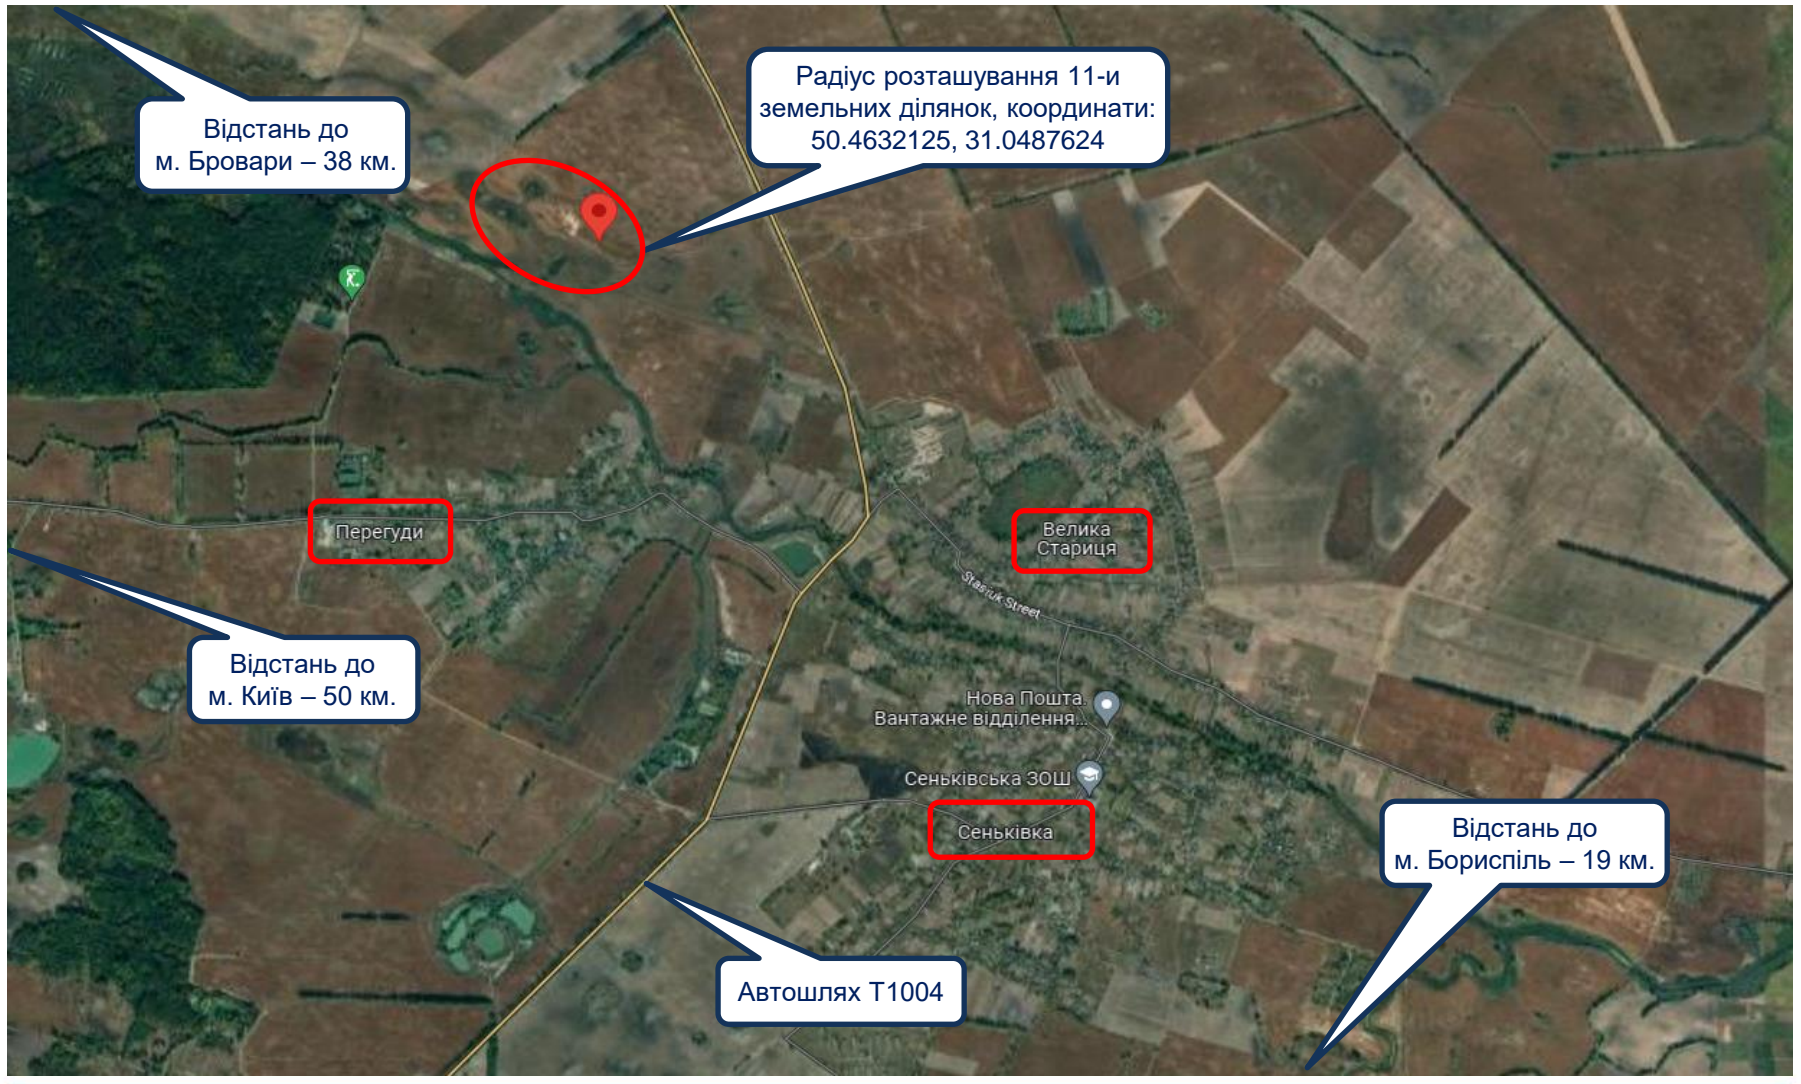

Розташування земельних ділянок