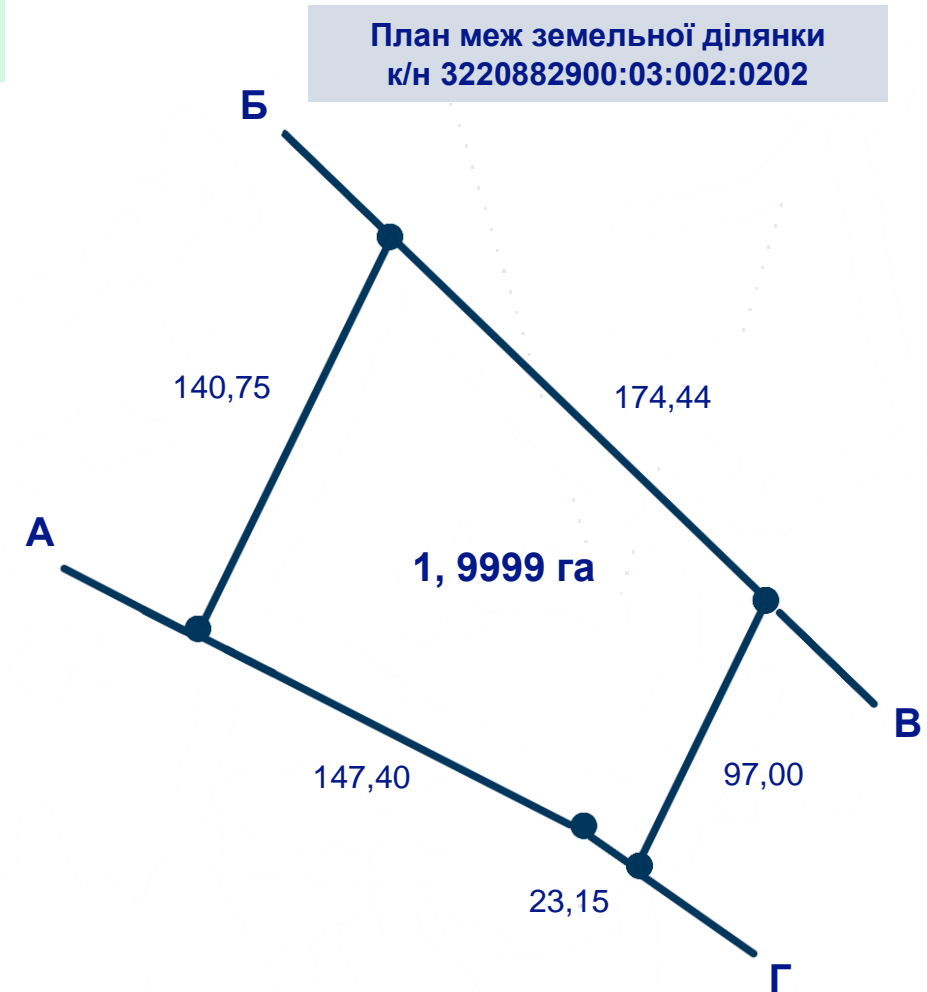

Продаж заставного майна

**Земельна ділянка площею
1,9999 га**

**Київська область, Бориспільський район,
Головурівська сільська рада**

U K R
EXIM
B A N K

Цей документ був підготовлений АТ "Укресімбанк" (далі – Банк) виключно для інформаційних цілей і не повинен вважатися як спонукання до будь-яких дій чи бездіяльності. Інформація, що міститься в цьому документі, була отримана з/або ґрунтується на джерелах, які вважаються надійними, але не є вичерпною та не може сприйматися як повна або актуальна. Рішення покупця щодо будь-яких дій або бездіяльності повинно ґрунтуватися на власних оцінках та дослідженнях майна (активу/активів) котре реалізується. Банк не несе відповідальності за рішення покупця та його наслідки, що ґрунтується на інформації викладеній в даному документі.

РОЗТАШУВАННЯ ТА ПЛАН ЗЕМЕЛЬНОЇ ДІЛЯНКИ

Київська обл., Бориспільський р-н,
Головурівська сільська рада

2025

ОПИС ТА ФОТО ЗЕМЕЛЬНОЇ ДІЛЯНКИ

Київська обл., Бориспільський р-н,
Головурівська сільська рада

2025

Пропонується до продажу земельна ділянка площею 1,9999 га, к/н 3220882900:03:002:0202, яка знаходиться за адресою: Київська обл., Бориспільський р-н, Головурівська с/р.

- Цільове призначення: для ведення підсобного господарства.
- Ділянка не огорожена, вільна від забудови, знаходиться посеред заболоченої місцевості біля Канівського водосховища, частково покрита водою.
- Комунікації відсутні.
- Відстань до м. Києва - 47 км.