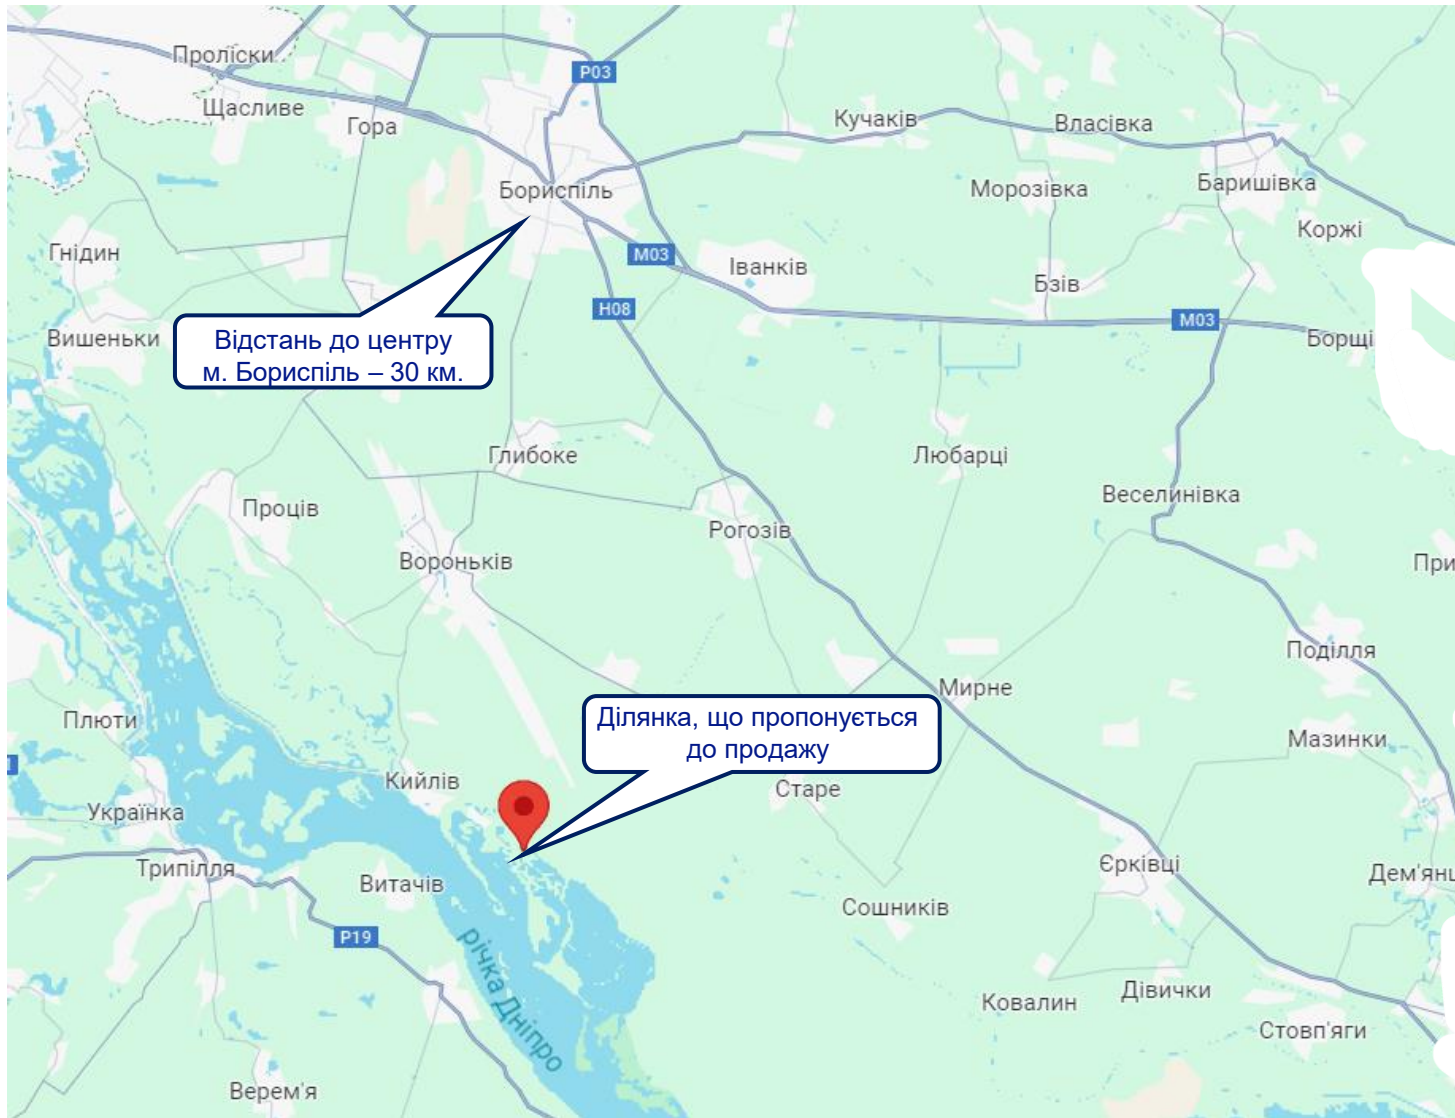

РОЗТАШУВАННЯ ТА ПЛАН ЗЕМЕЛЬНОЇ ДІЛЯНКИ

Київська обл., Бориспільський р-н,
Головурівська сільська рада

2025